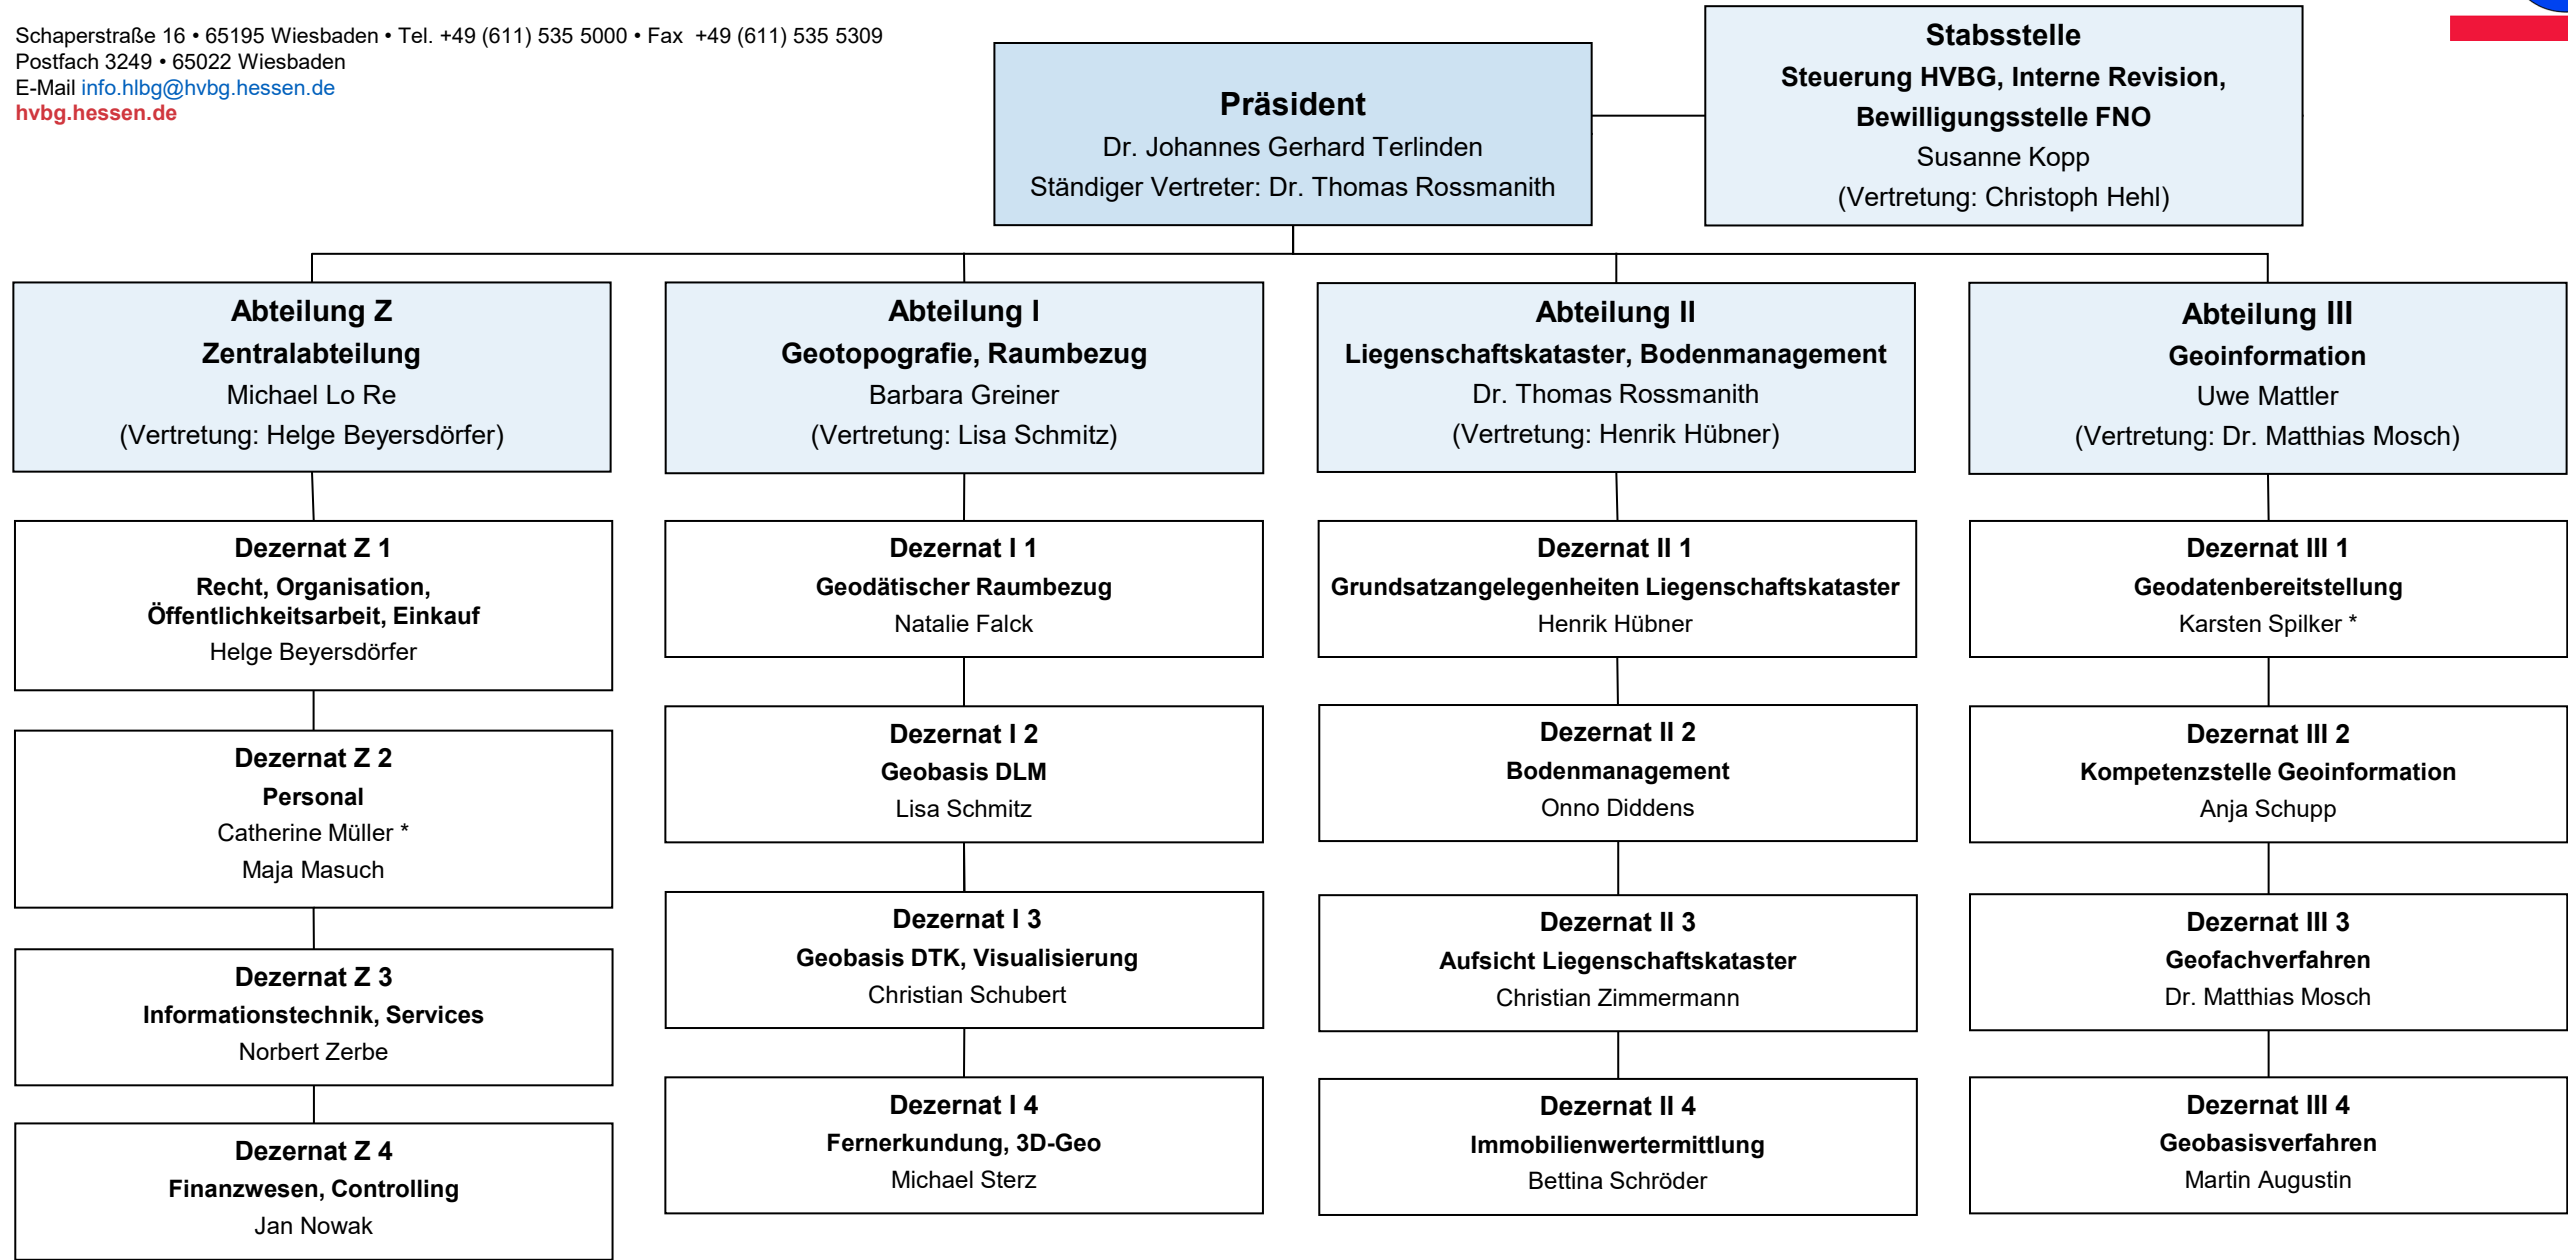

Zentrale Geschäftsstelle der Gutachterausschüsse für Immobilienwerte des Landes Hessen (ZGGH)
 [gemäß § 11 BauGB-AV beim HLBG eingerichtet]
 Bettina Schröder

Spruchstelle für Flurbereinigung
 [gemäß § 7 HAGFlurbG beim HLBG eingerichtet]
 Silvia Röhner **

Bezirkspersonalratsvorsitzender
 Klaus Volk

Personalratsvorsitzender
 Hubertus Gerharz

Frauen- u. Gleichstellungsbeauftragte
 Sabine Schnur

Frauen- u. Gleichstellungsbeauftragte der ÄfB
 Gabriele Schülke