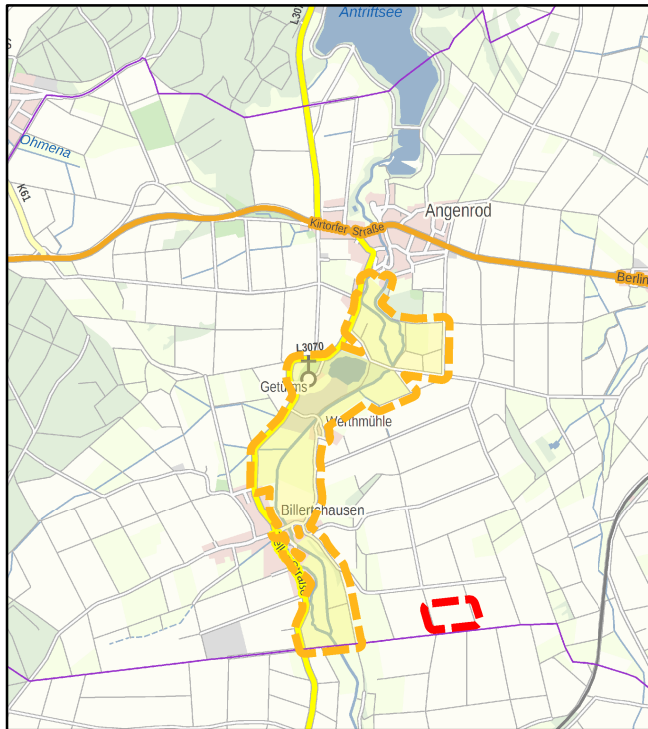

VF 1352 Alsfeld-Billertshausen-Antrift

Angenrod

Alsfeld

Billertshausen

Romrod

Amt für Bodenmanagement
Fulda
 Washingtonallee 1
 36041 Fulda

Flurbereinigungsverfahren
Alsfeld-Billertshausen-Antrift (VF 1352)
 Gebietskarte
 zum 1. Änderungsbeschluss
 vom 10.08.2018

Maßstab: 1:8000

Legende

-  Gemeindegrenze
-  Gemarkungsgrenze
-  Flurgrenze
-  Verfahrensgrenze
-  Flurstücke zugezogen

Sitz der Teilnehmergeinschaft: Alsfeld
 Gemeinden: Alsfeld, Kirtorf, Romrod, Antrifttal
 Landkreis: Vogelsbergkreis