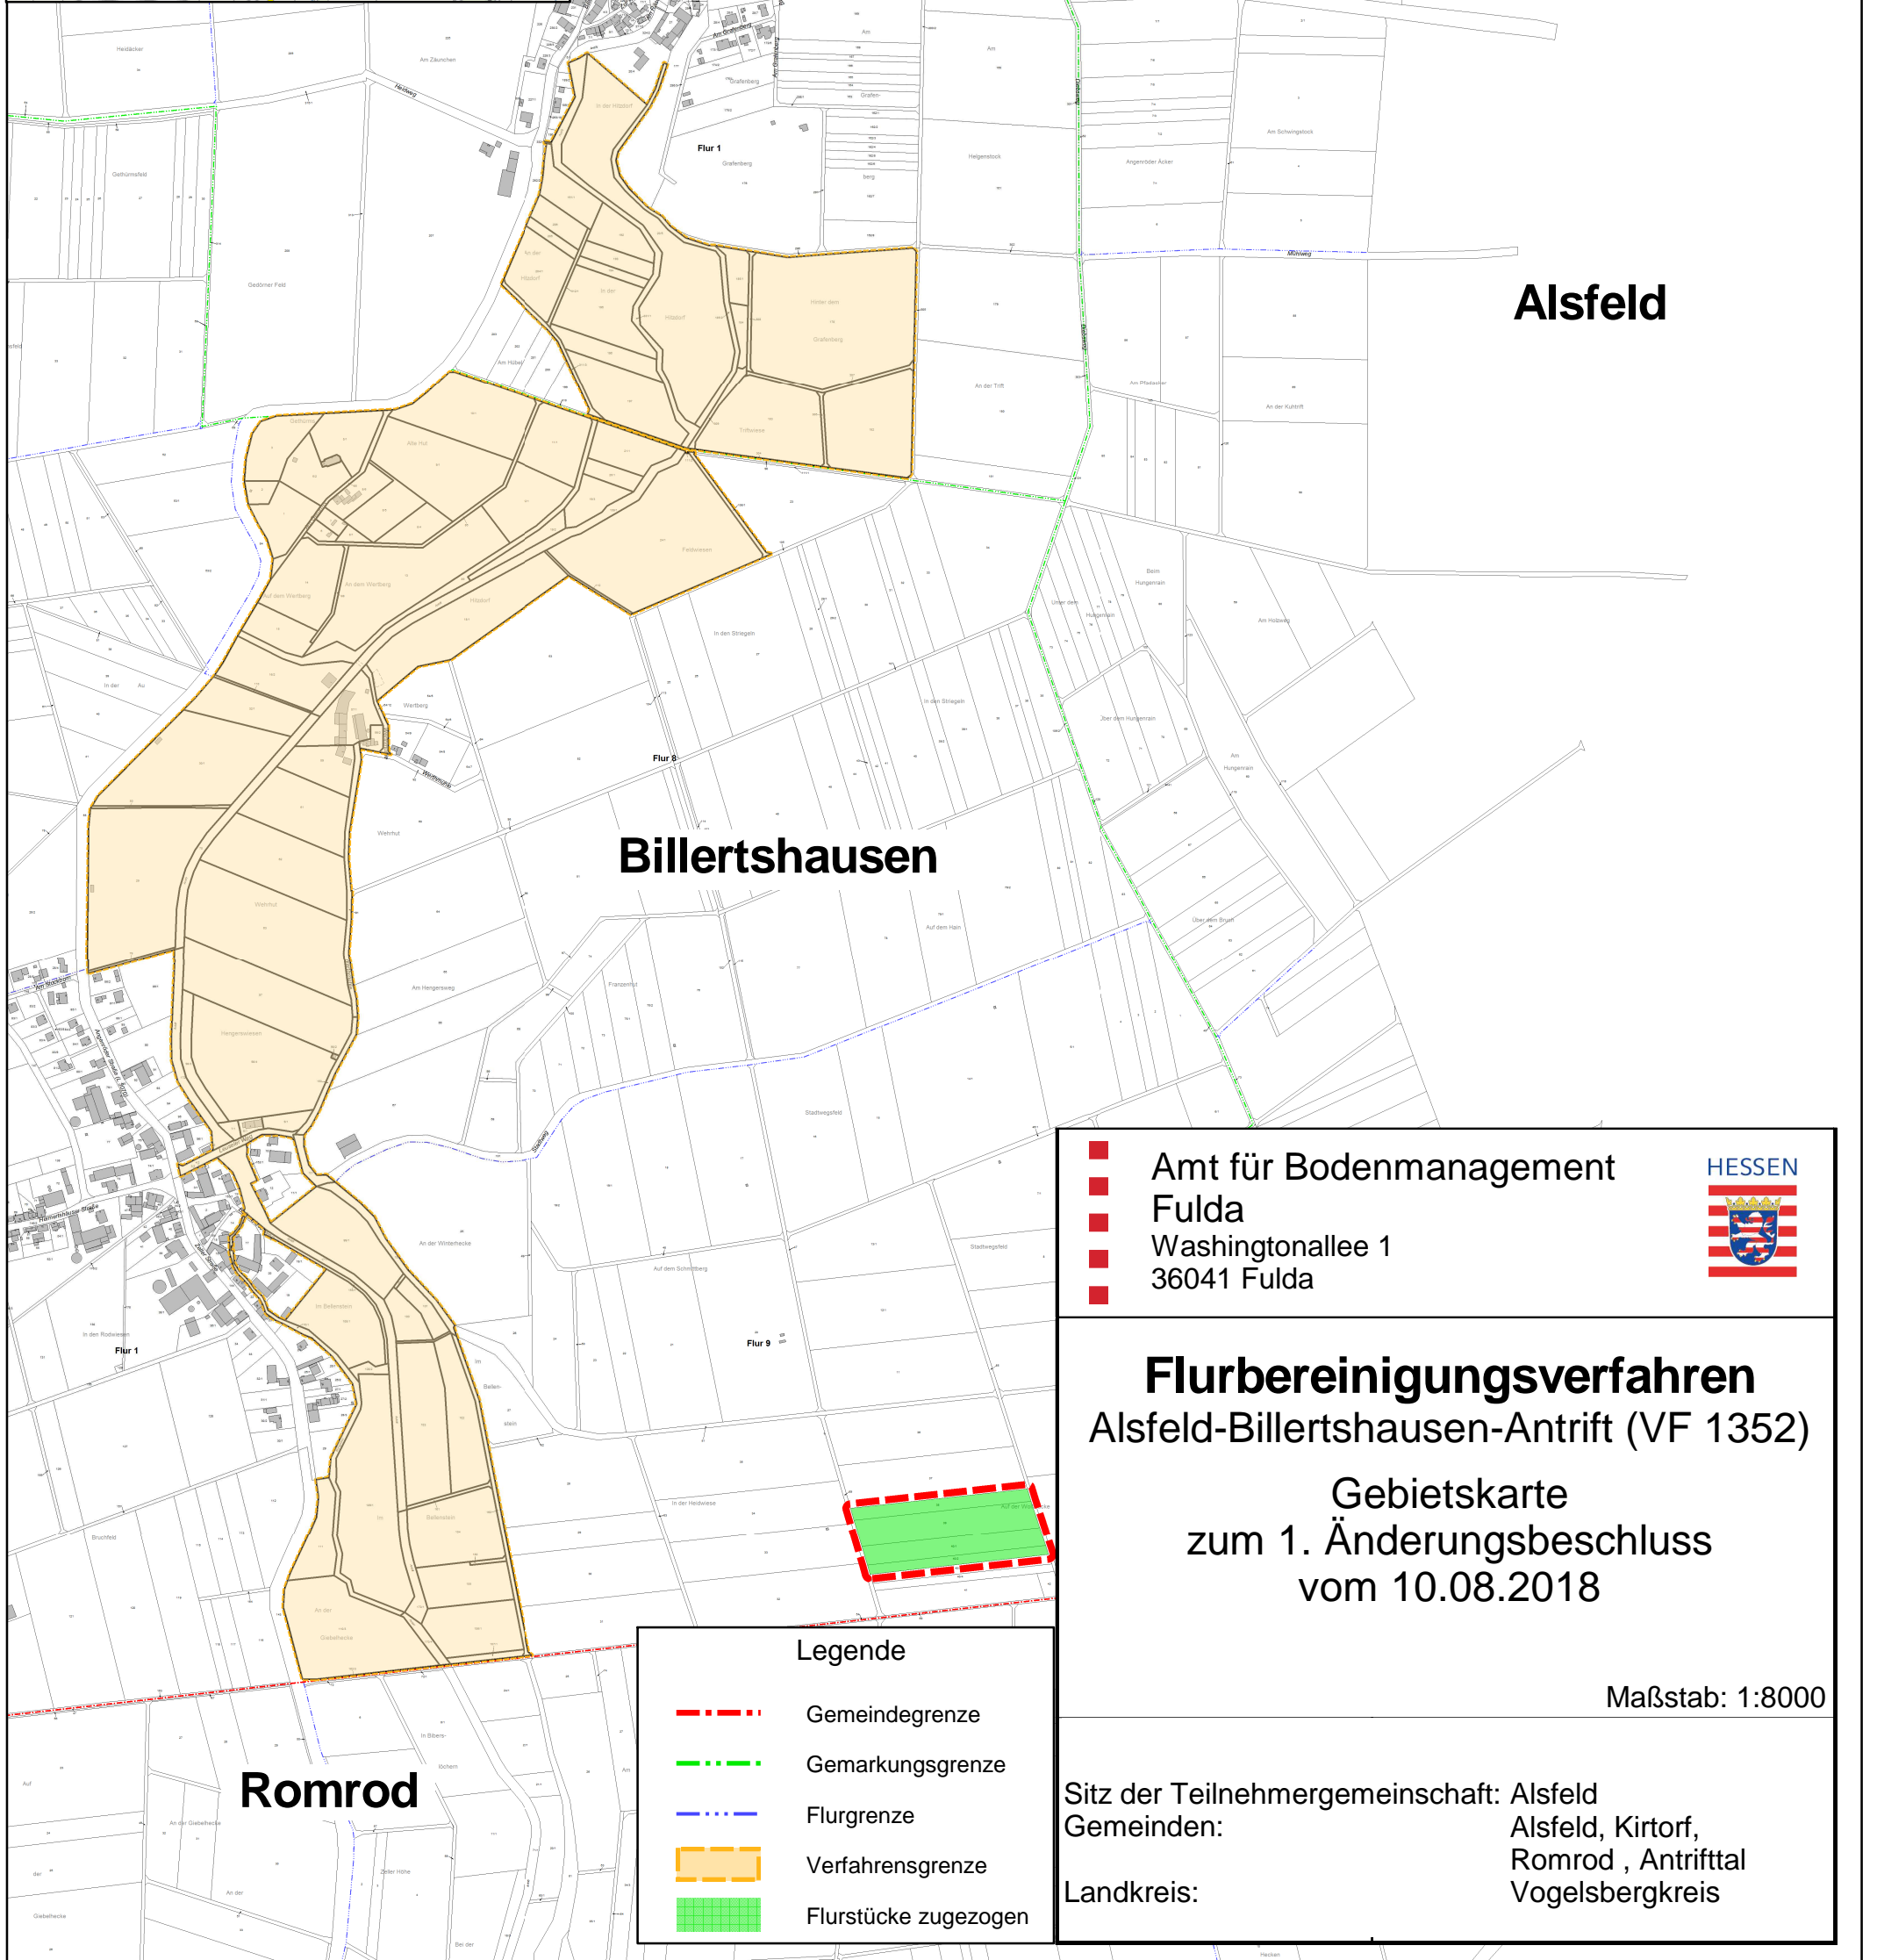

VF 1352 Alsfeld-Billertshausen-Antrift

Angenrod

Alsfeld

Billertshausen

Romrod

Amt für Bodenmanagement
Fulda
 Washingtonallee 1
 36041 Fulda

Flurbereinigungsverfahren
Alsfeld-Billertshausen-Antrift (VF 1352)
 Gebietskarte
 zum 1. Änderungsbeschluss
 vom 10.08.2018

Maßstab: 1:8000

Legende

-  Gemeindegrenze
-  Gemarkungsgrenze
-  Flurgrenze
-  Verfahrensgrenze
-  Flurstücke zugezogen

Sitz der Teilnehmergeinschaft: Alsfeld
 Gemeinden: Alsfeld, Kirtorf, Romrod, Antrifttal
 Landkreis: Vogelsbergkreis