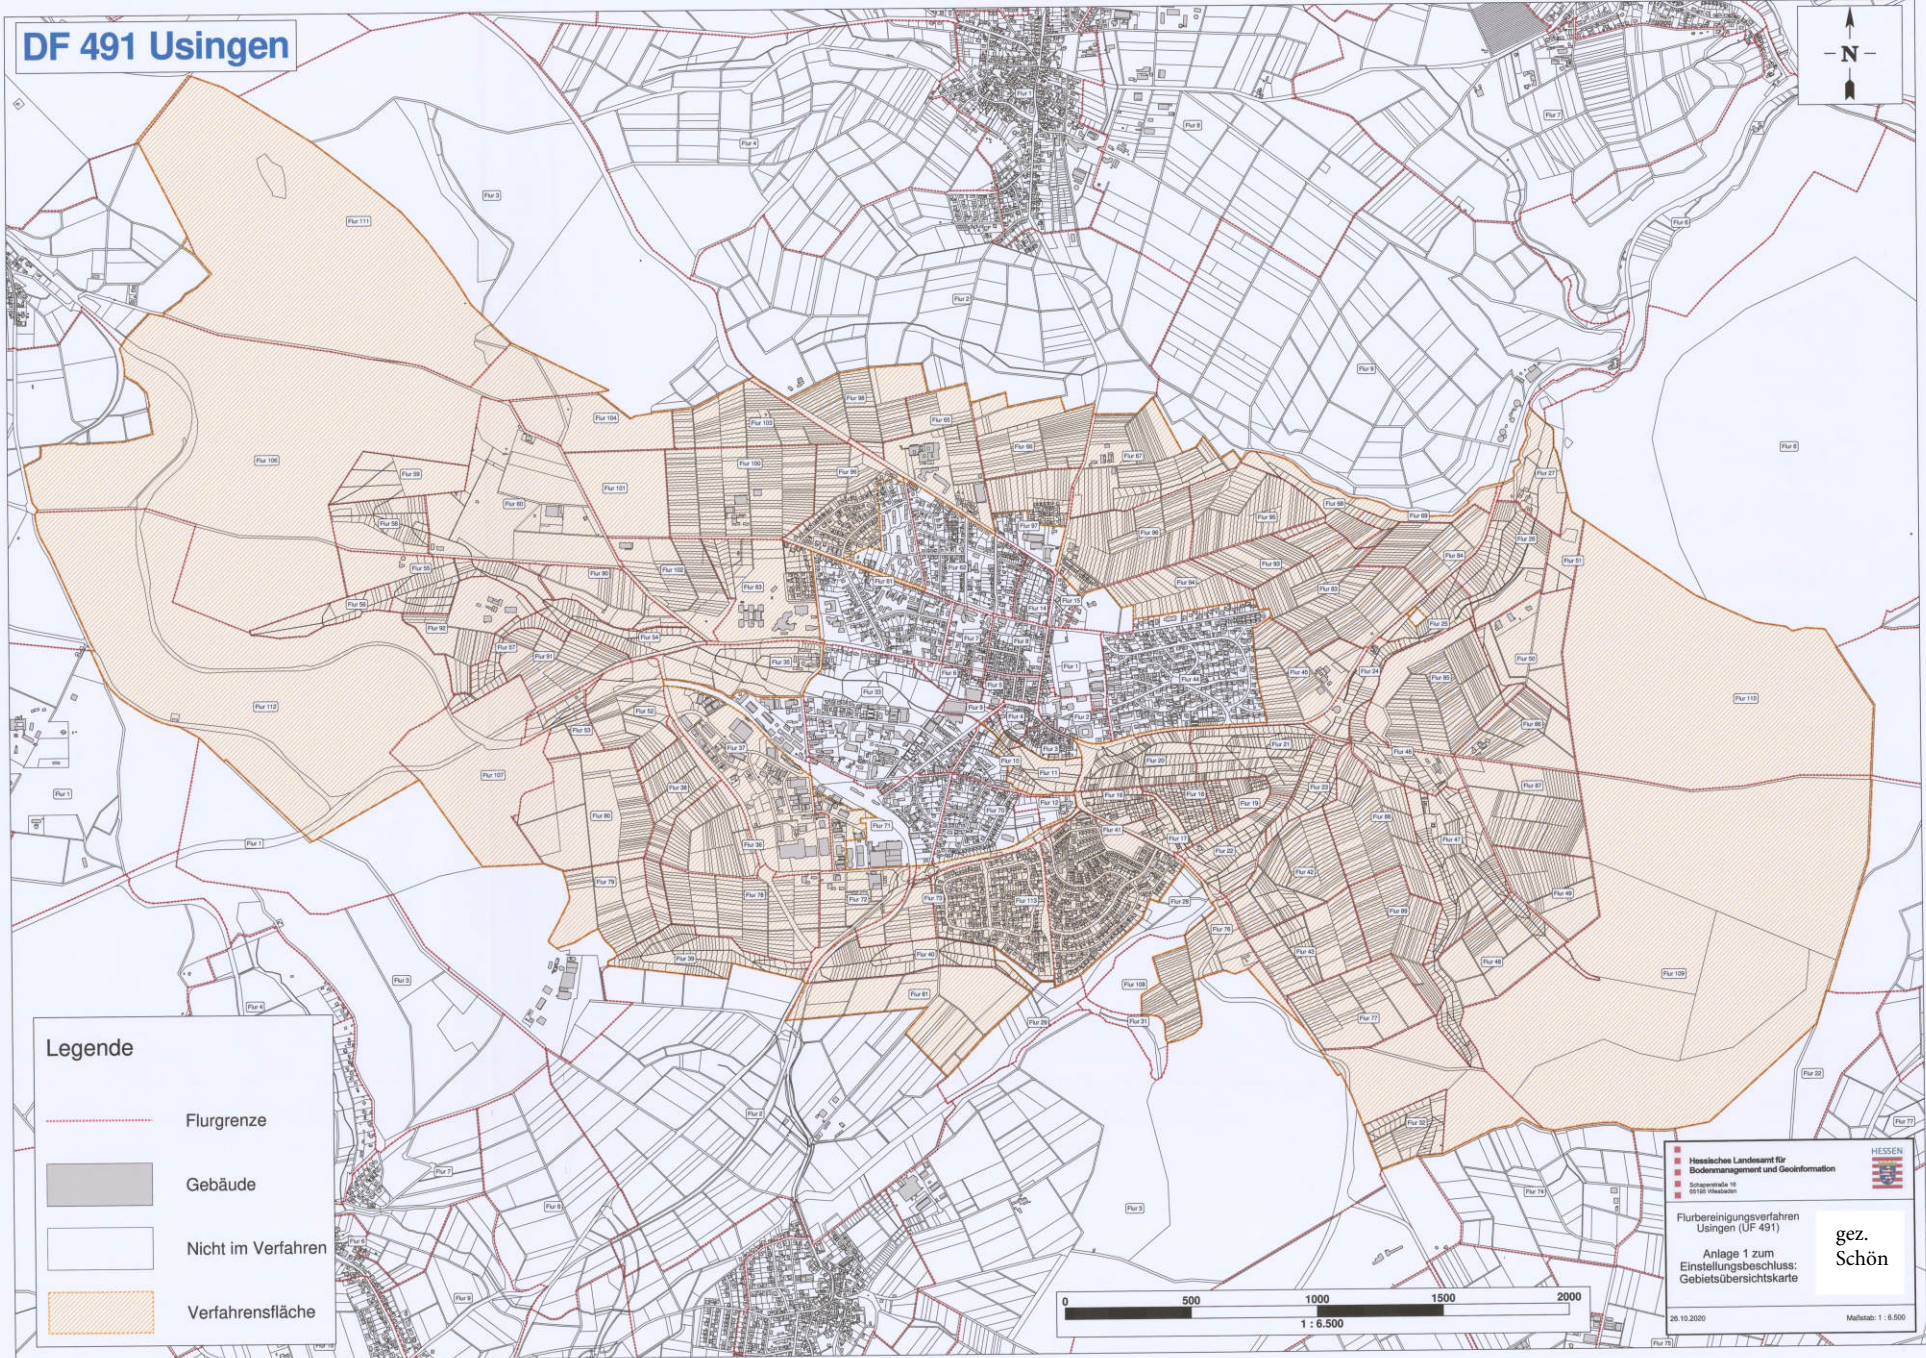

# DF 491 Usingen

## Legende

-  Flurgrenze
-  Gebäude
-  Nicht im Verfahren
-  Verfahrensfläche

 HESSEN  
Hessisches Landesamt für  
Bodenmanagement und Geoinformation  
Stadtplatz 10  
65185 Wiesbaden

Flurbereinigungsverfahren  
Usingen (UF 491)  
Anlage 1 zum  
Einstellungsbeschluss:  
Gebietsübersichtskarte

gez.  
Schön

28.10.2020 Maßstab: 1 : 6.500