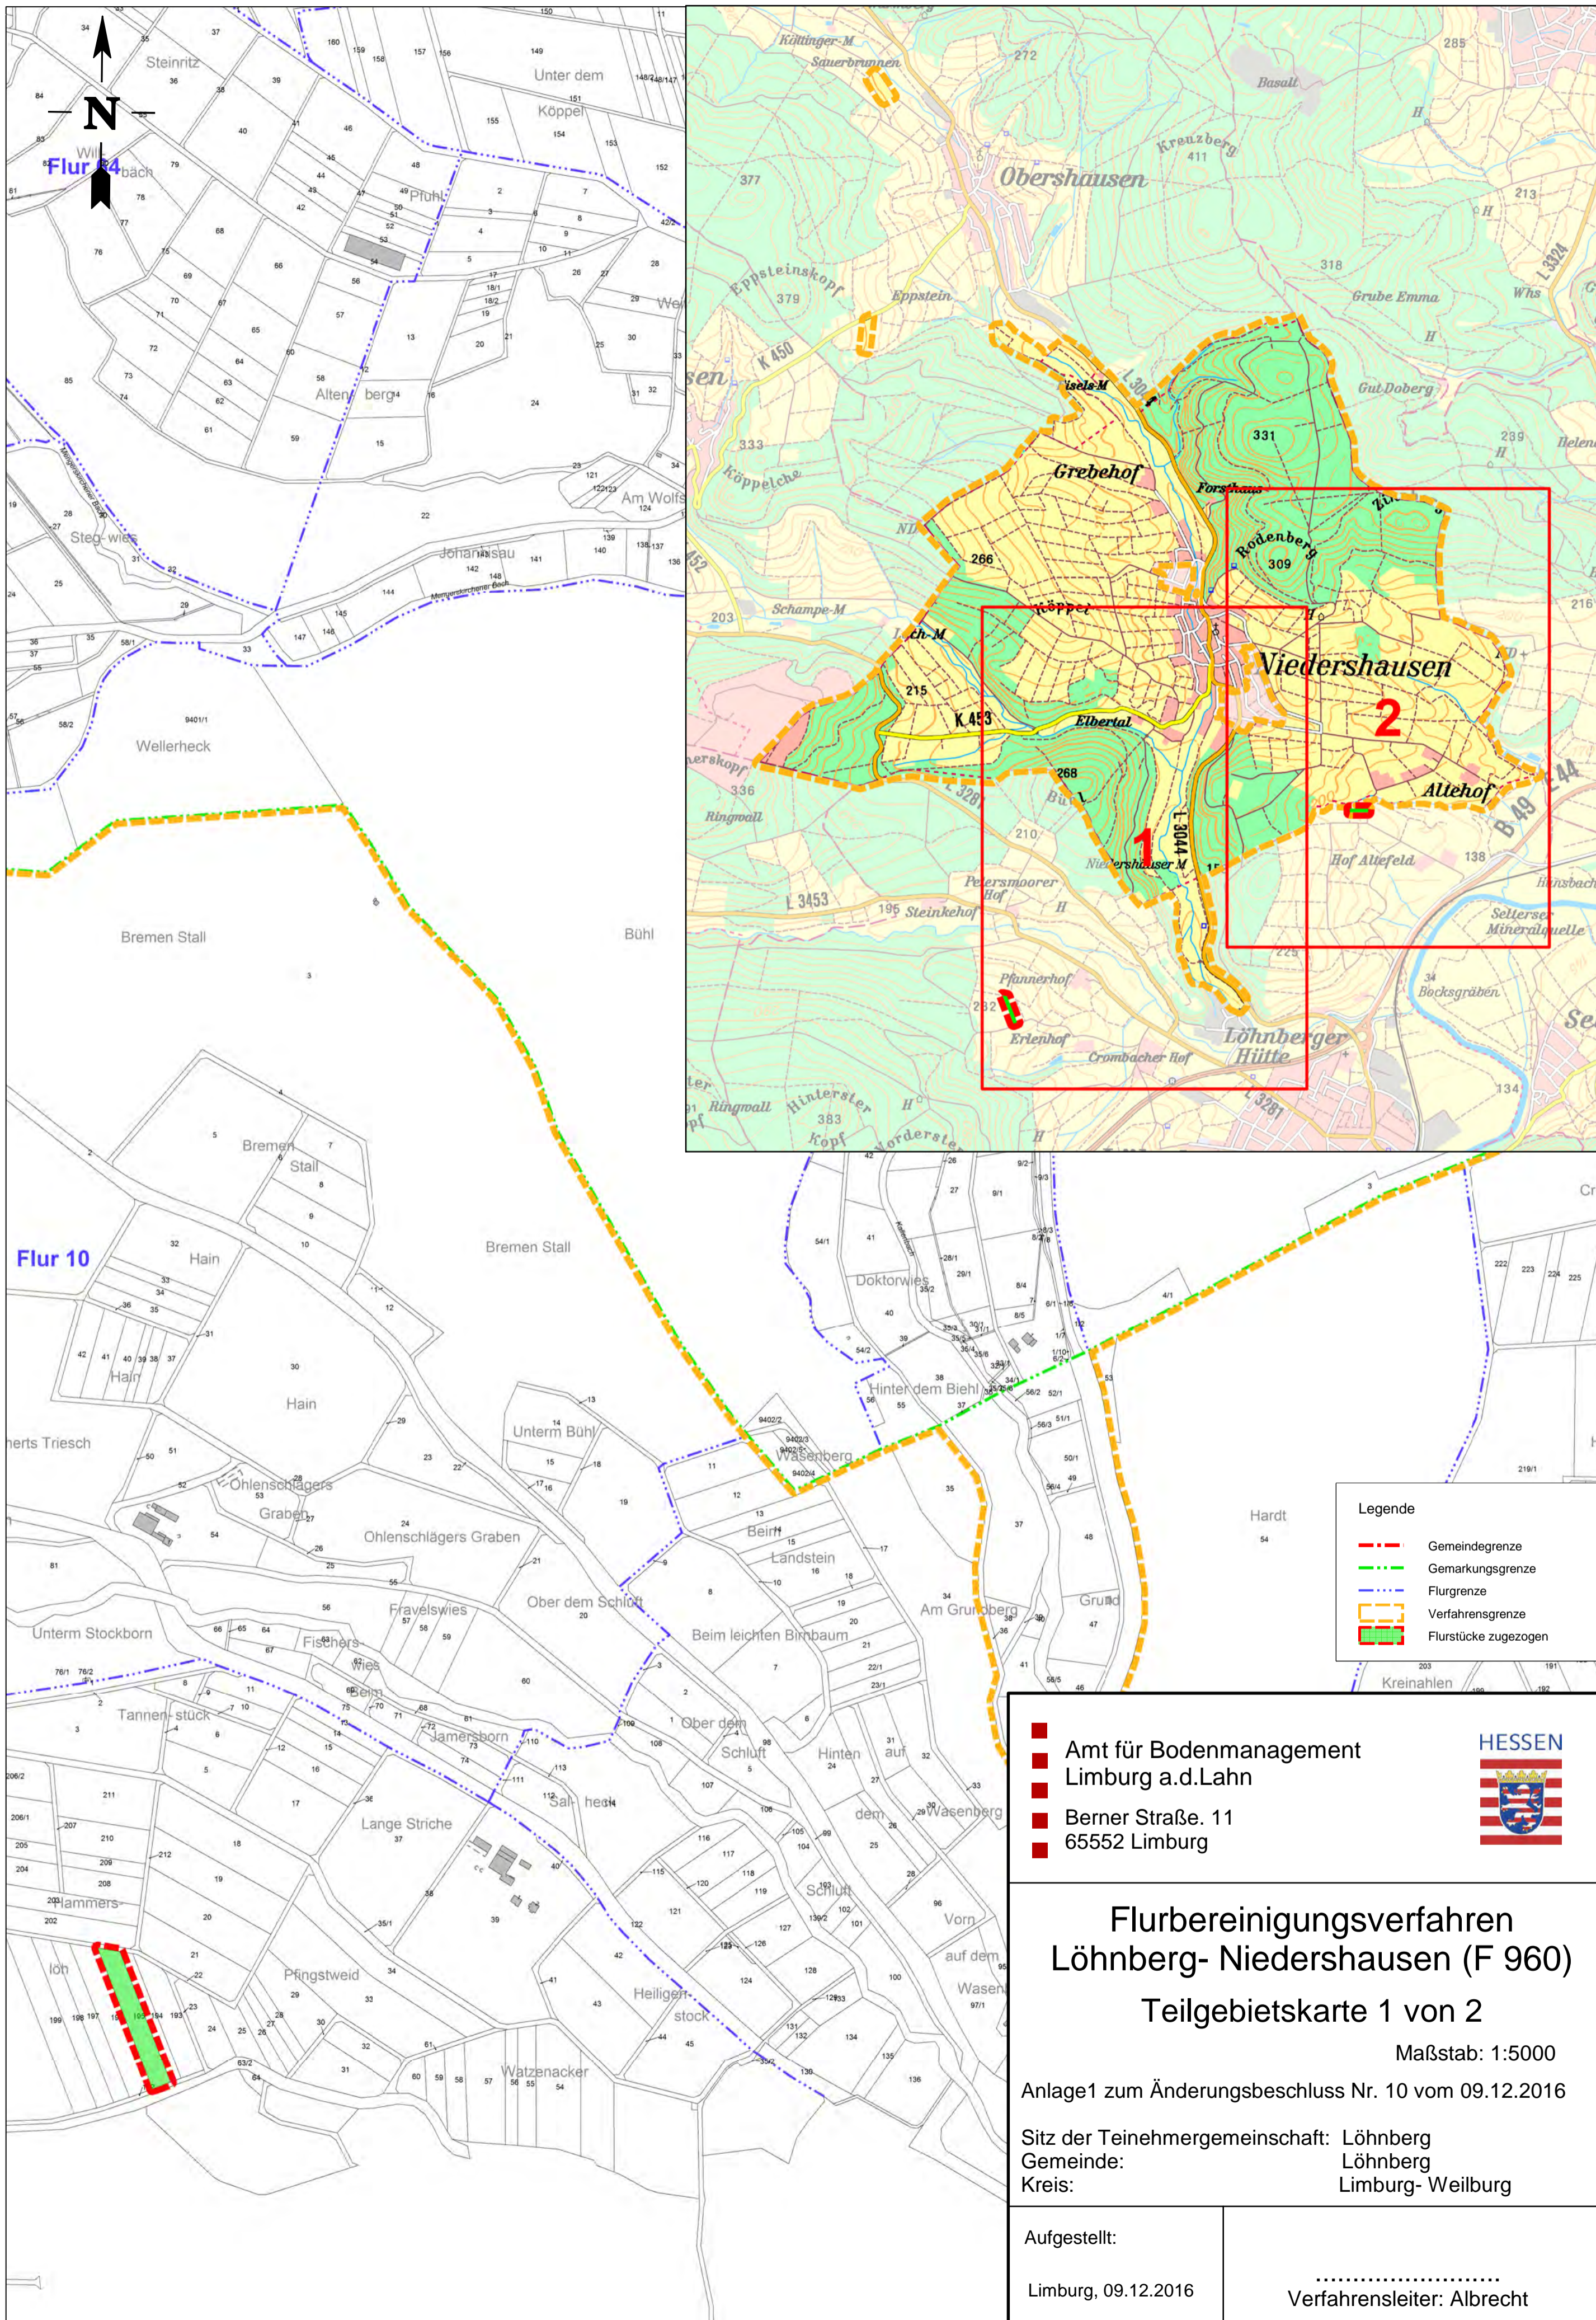

# F 960 Löhnberg- Niedershausen

- Legende**
- - - Gemeindegrenze
  - - - Gemarkungsgrenze
  - - - Flurgrenze
  - - - Verfahrensgrenze
  - Flurstücke zugezogen

■ Amt für Bodenmanagement  
■ Limburg a.d.Lahn  
■ Berner Straße. 11  
■ 65552 Limburg

**Flurbereinigungsverfahren**  
**Löhnberg- Niedershausen (F 960)**  
**Teilgebietskarte 1 von 2**  
 Maßstab: 1:5000  
 Anlage 1 zum Änderungsbeschluss Nr. 10 vom 09.12.2016

Sitz der Teinehmergemeinschaft: Löhnberg  
 Gemeinde: Löhnberg  
 Kreis: Limburg- Weilburg

Aufgestellt:  
 Limburg, 09.12.2016

.....  
 Verfahrensleiter: Albrecht

# F 960 Löhnberg- Niedershausen