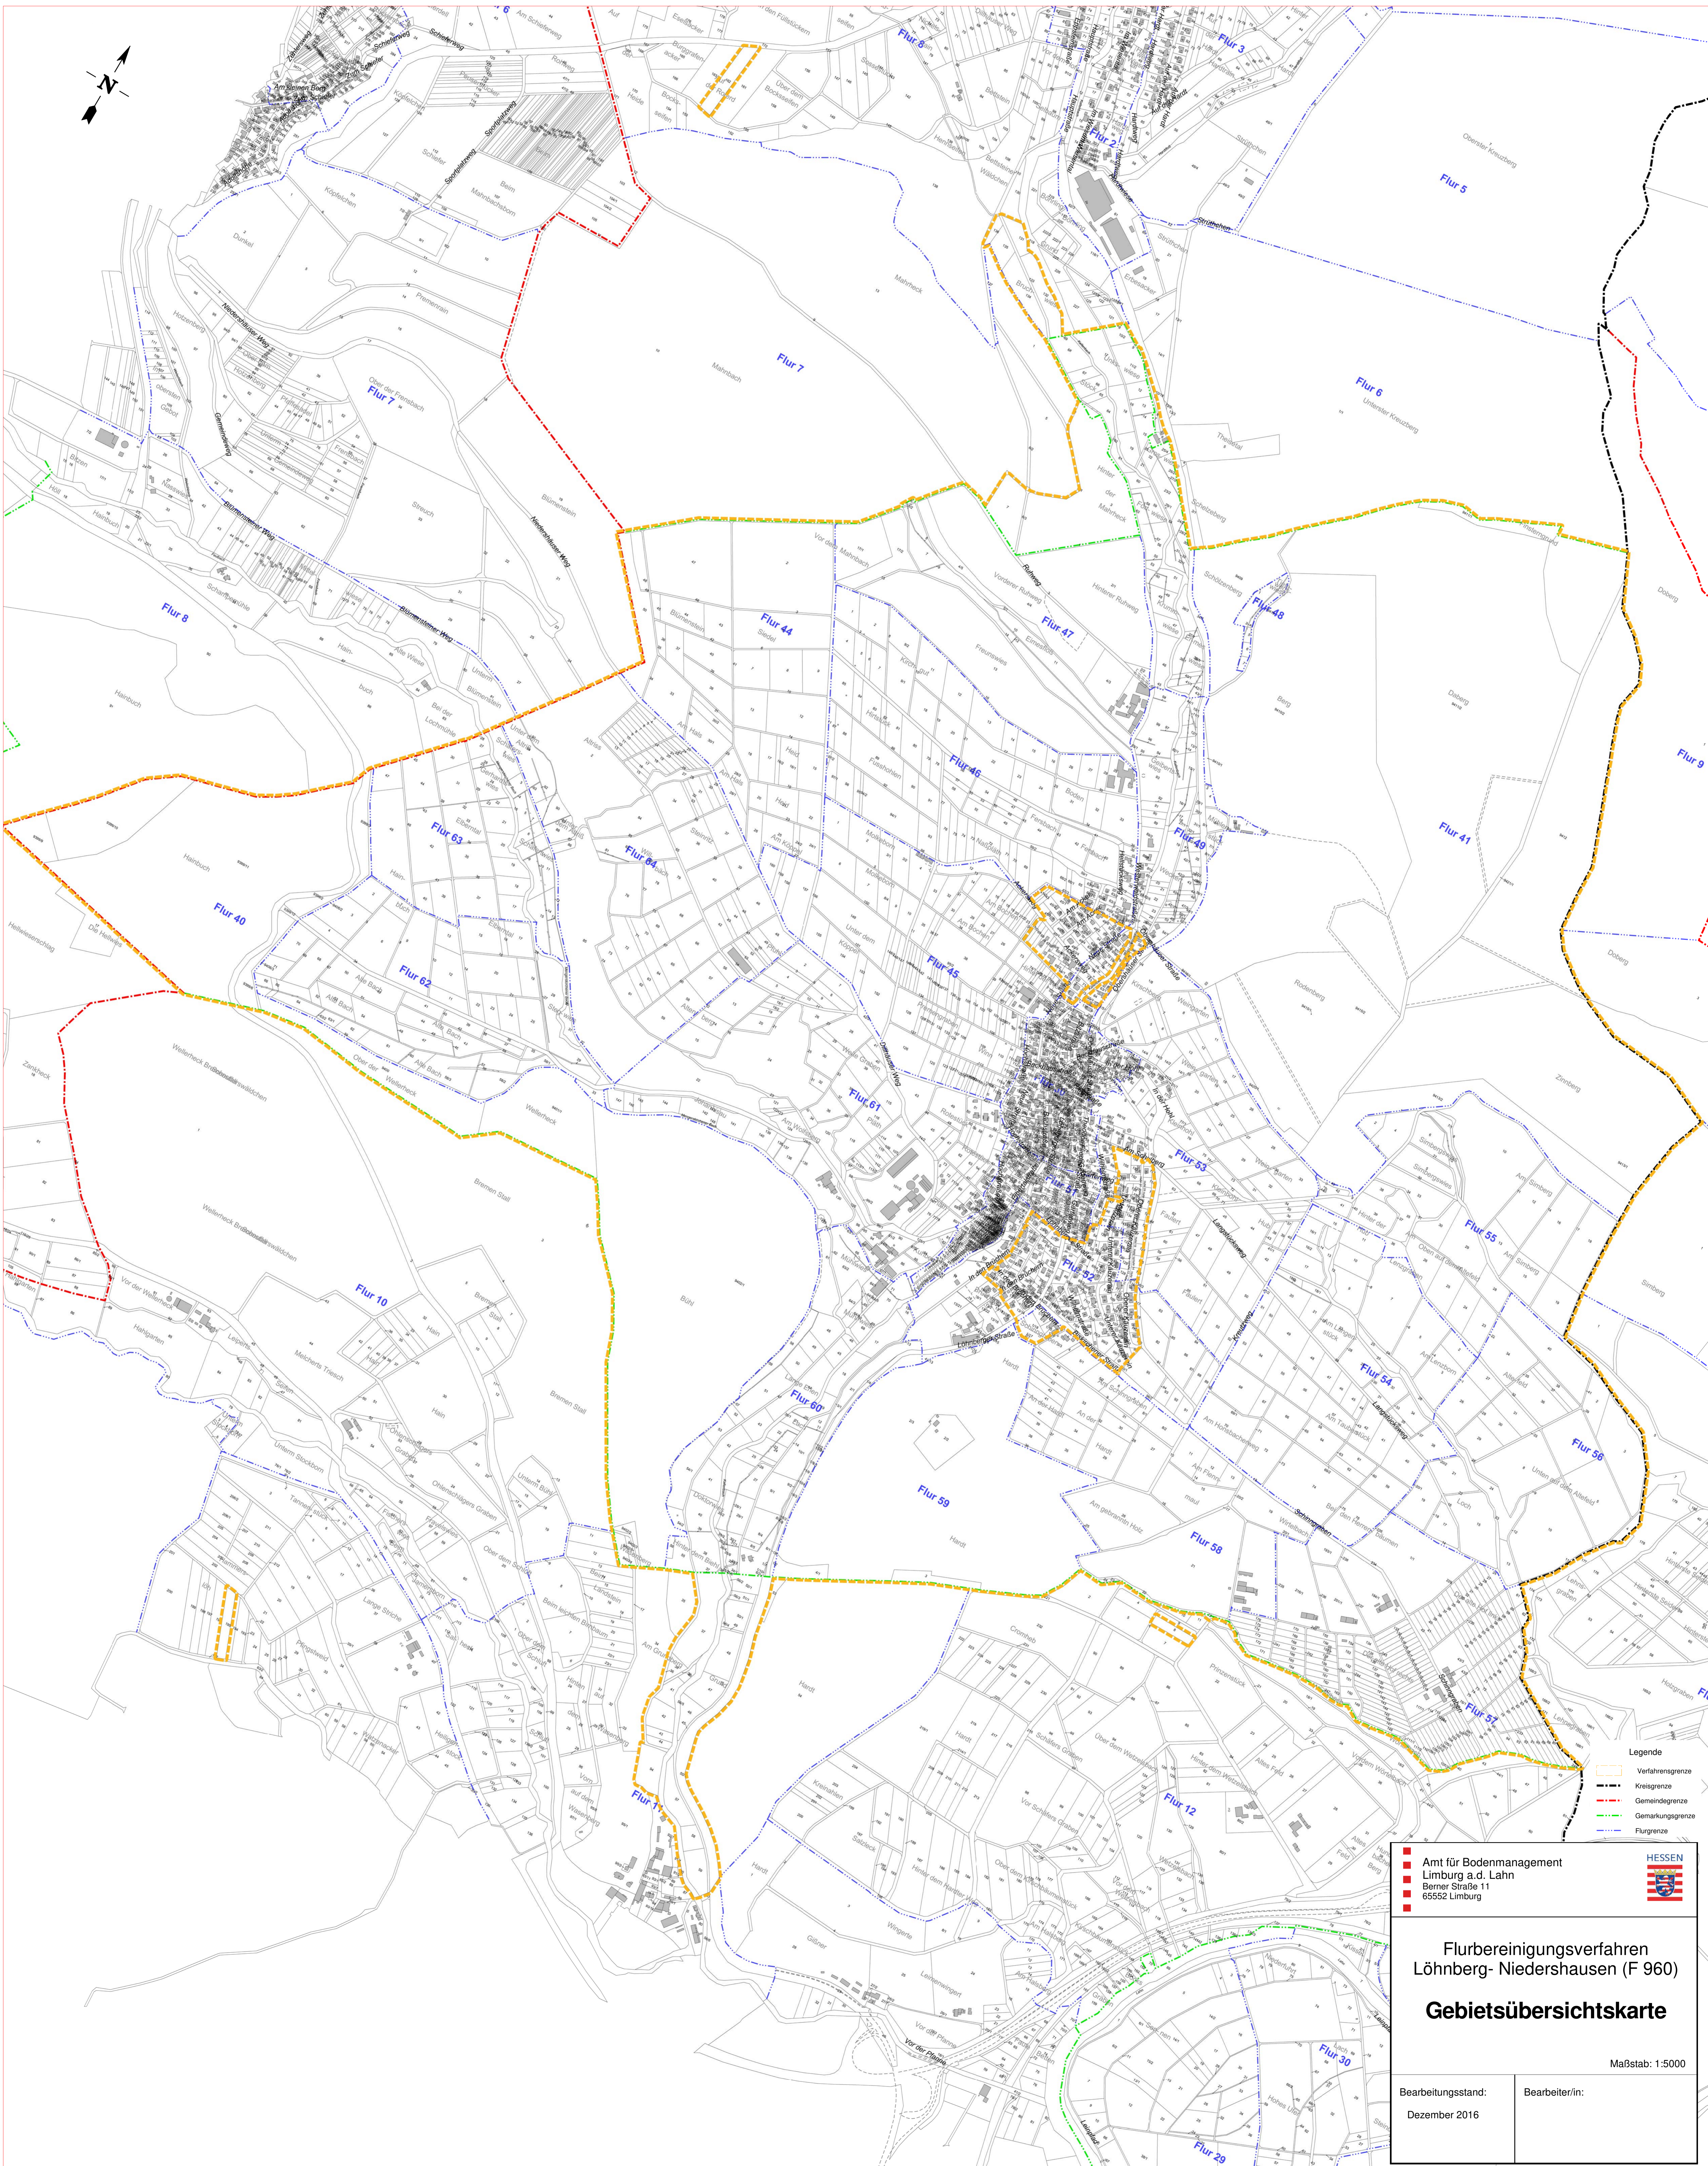

F 960 Löhnberg- Niedershausen

Legende

- Verfahrungs-grenze
- Kreisgrenze
- Gemeindegrenze
- Gemarkungsgrenze
- Flurgrenze

Am für Bodenmanagement
Limburg a.d. Lahn
Berner Straße 11
65552 Limburg

Flurbereinungsverfahren
Löhnberg- Niedershausen (F 960)

Gebietsübersichtskarte

Maßstab: 1:5000

Bearbeitungsstand:
Dezember 2016

Bearbeiter/in: