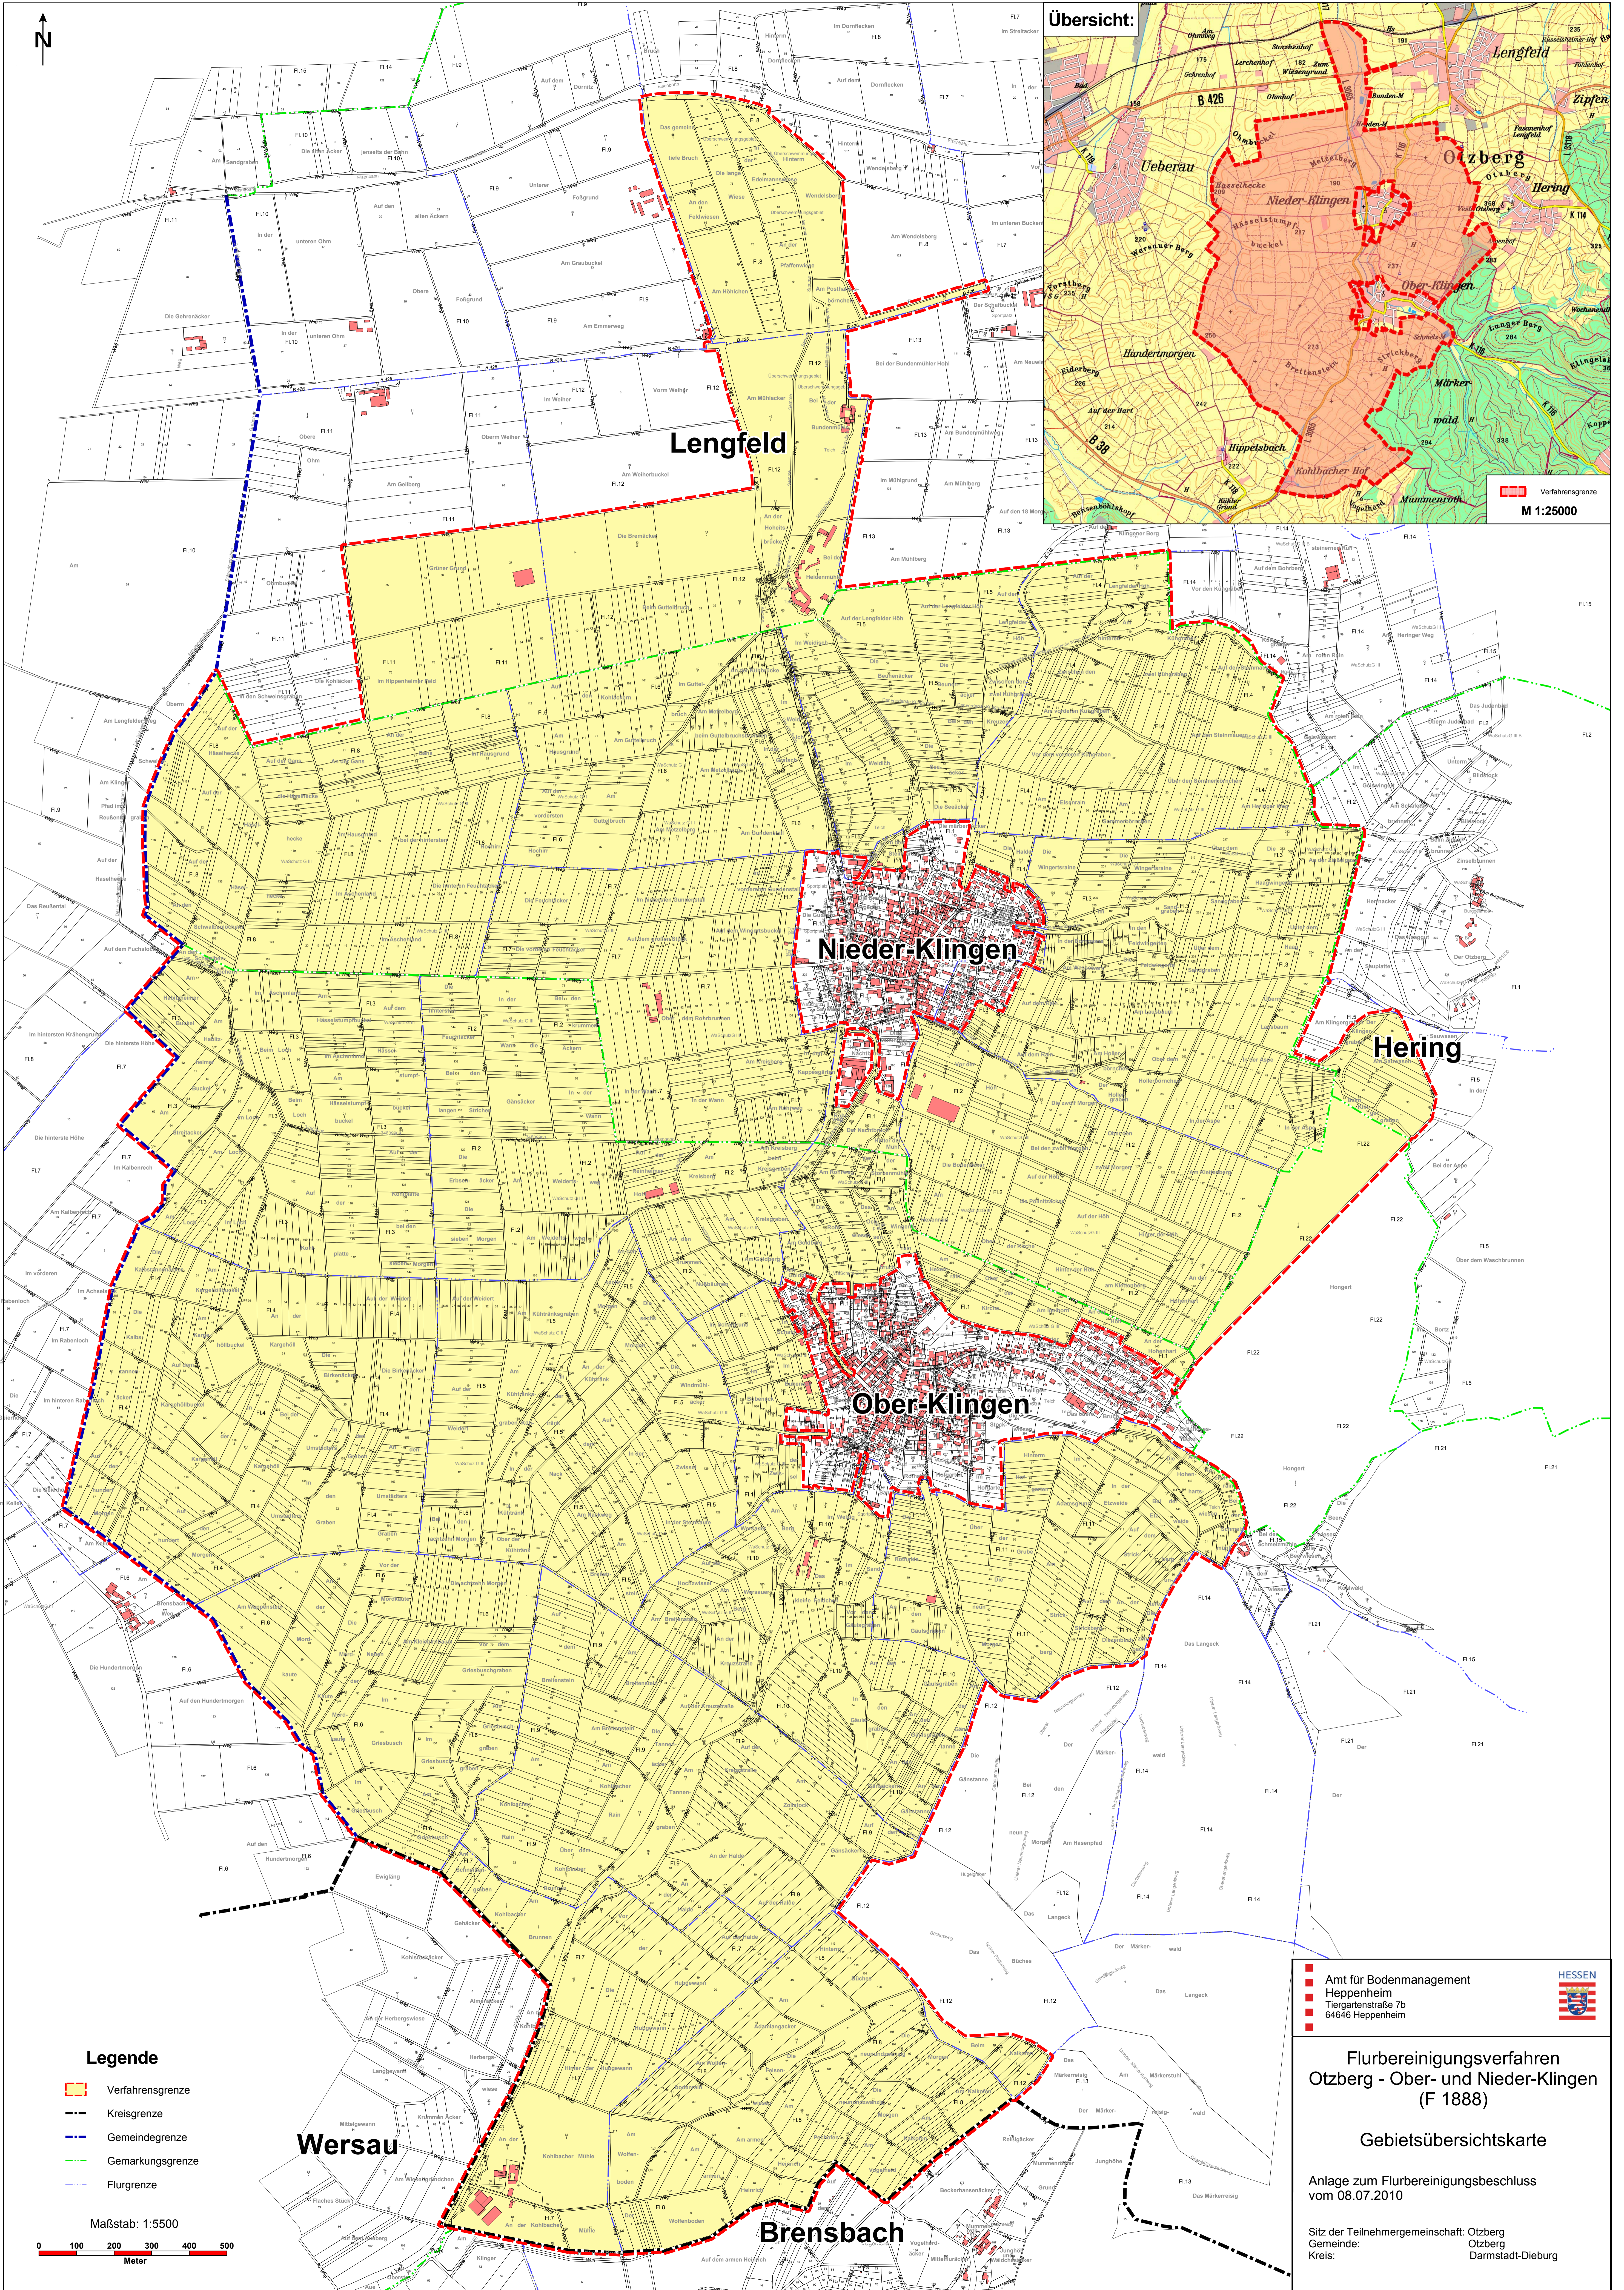

# F 1888 Otzberg - Ober- und Nieder-Klingen

## Legende

- Verfahrensgrenze
- Kreisgrenze
- Gemeindegrenze
- Gemarkungsgrenze
- Flurgrenze

Maßstab: 1:5500

- Amt für Bodenmanagement
- Heppenheim
- Tiergartenstraße 7b
- 64646 Heppenheim

**HESSEN**

Flurbereinigungsverfahren  
Otzberg - Ober- und Nieder-Klingen  
(F 1888)

Gebietsübersichtskarte

Anlage zum Flurbereinigungsbeschluss  
vom 08.07.2010

Sitz der Teilnehmergemeinschaft: Otzberg  
Gemeinde: Otzberg  
Kreis: Darmstadt-Dieburg