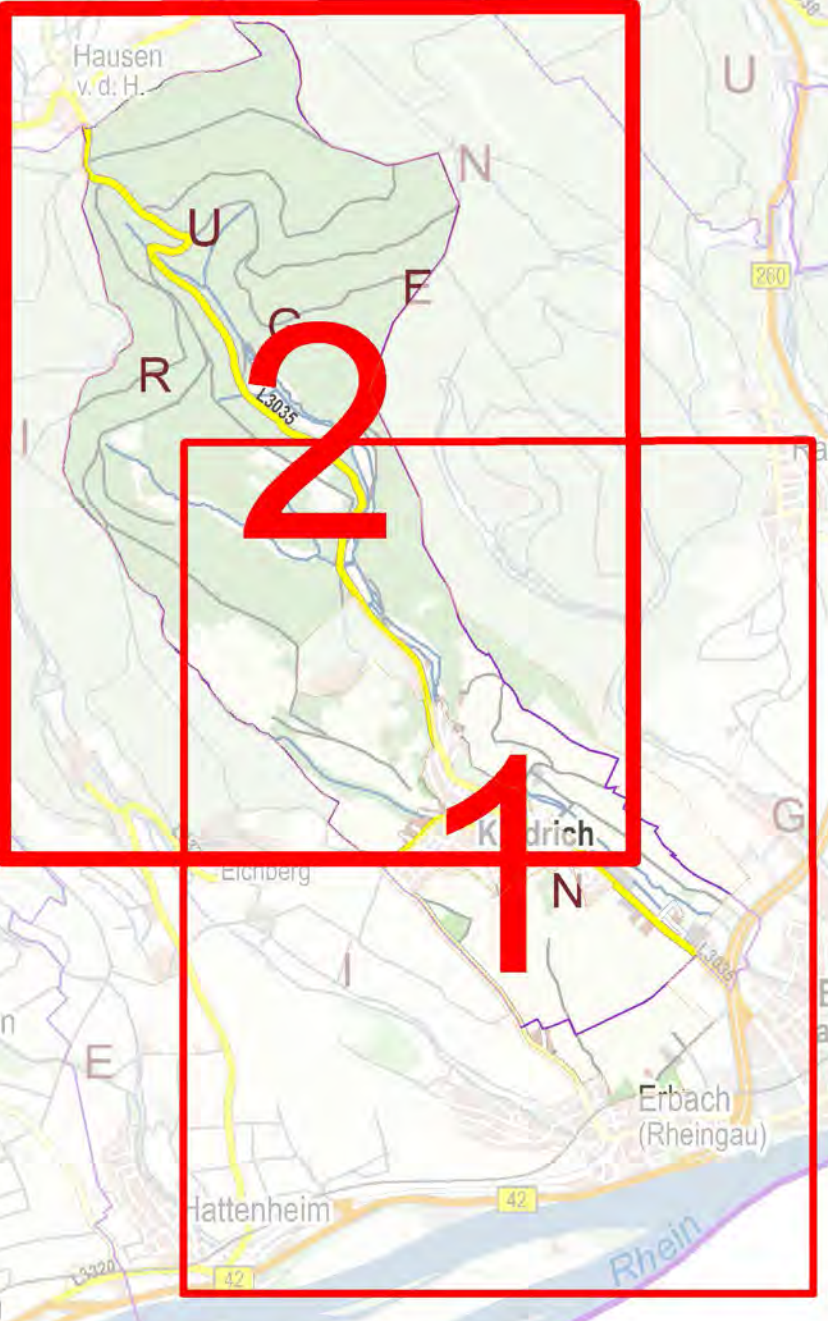

F 830 Kiedrich

■ Amt für Bodenmanagement
■ Limburg a. d. Lahn
■ Flurbereinigungsbehörde
■ Berner Straße 11
■ 65552 Limburg a. d. Lahn

Legende
- - - Gemeindegrenze
- - - Gemarkungsgrenze
- - - Flurgrenze
- - - Vorflutergrenze
- - - Flurstücke ausgeschrieben
- - - Flurstücke zugezogen

Flurbereinigungsverfahren
Kiedrich (F 830)
Gebietsübersichtskarte
zum 4. Änderungsbeschluss
des Flurbereinigungsverfahrens
F 830 Kiedrich
vom 01.12.2016
Plan-Nr. 2 Maßstab: 1:5.000 (A0)