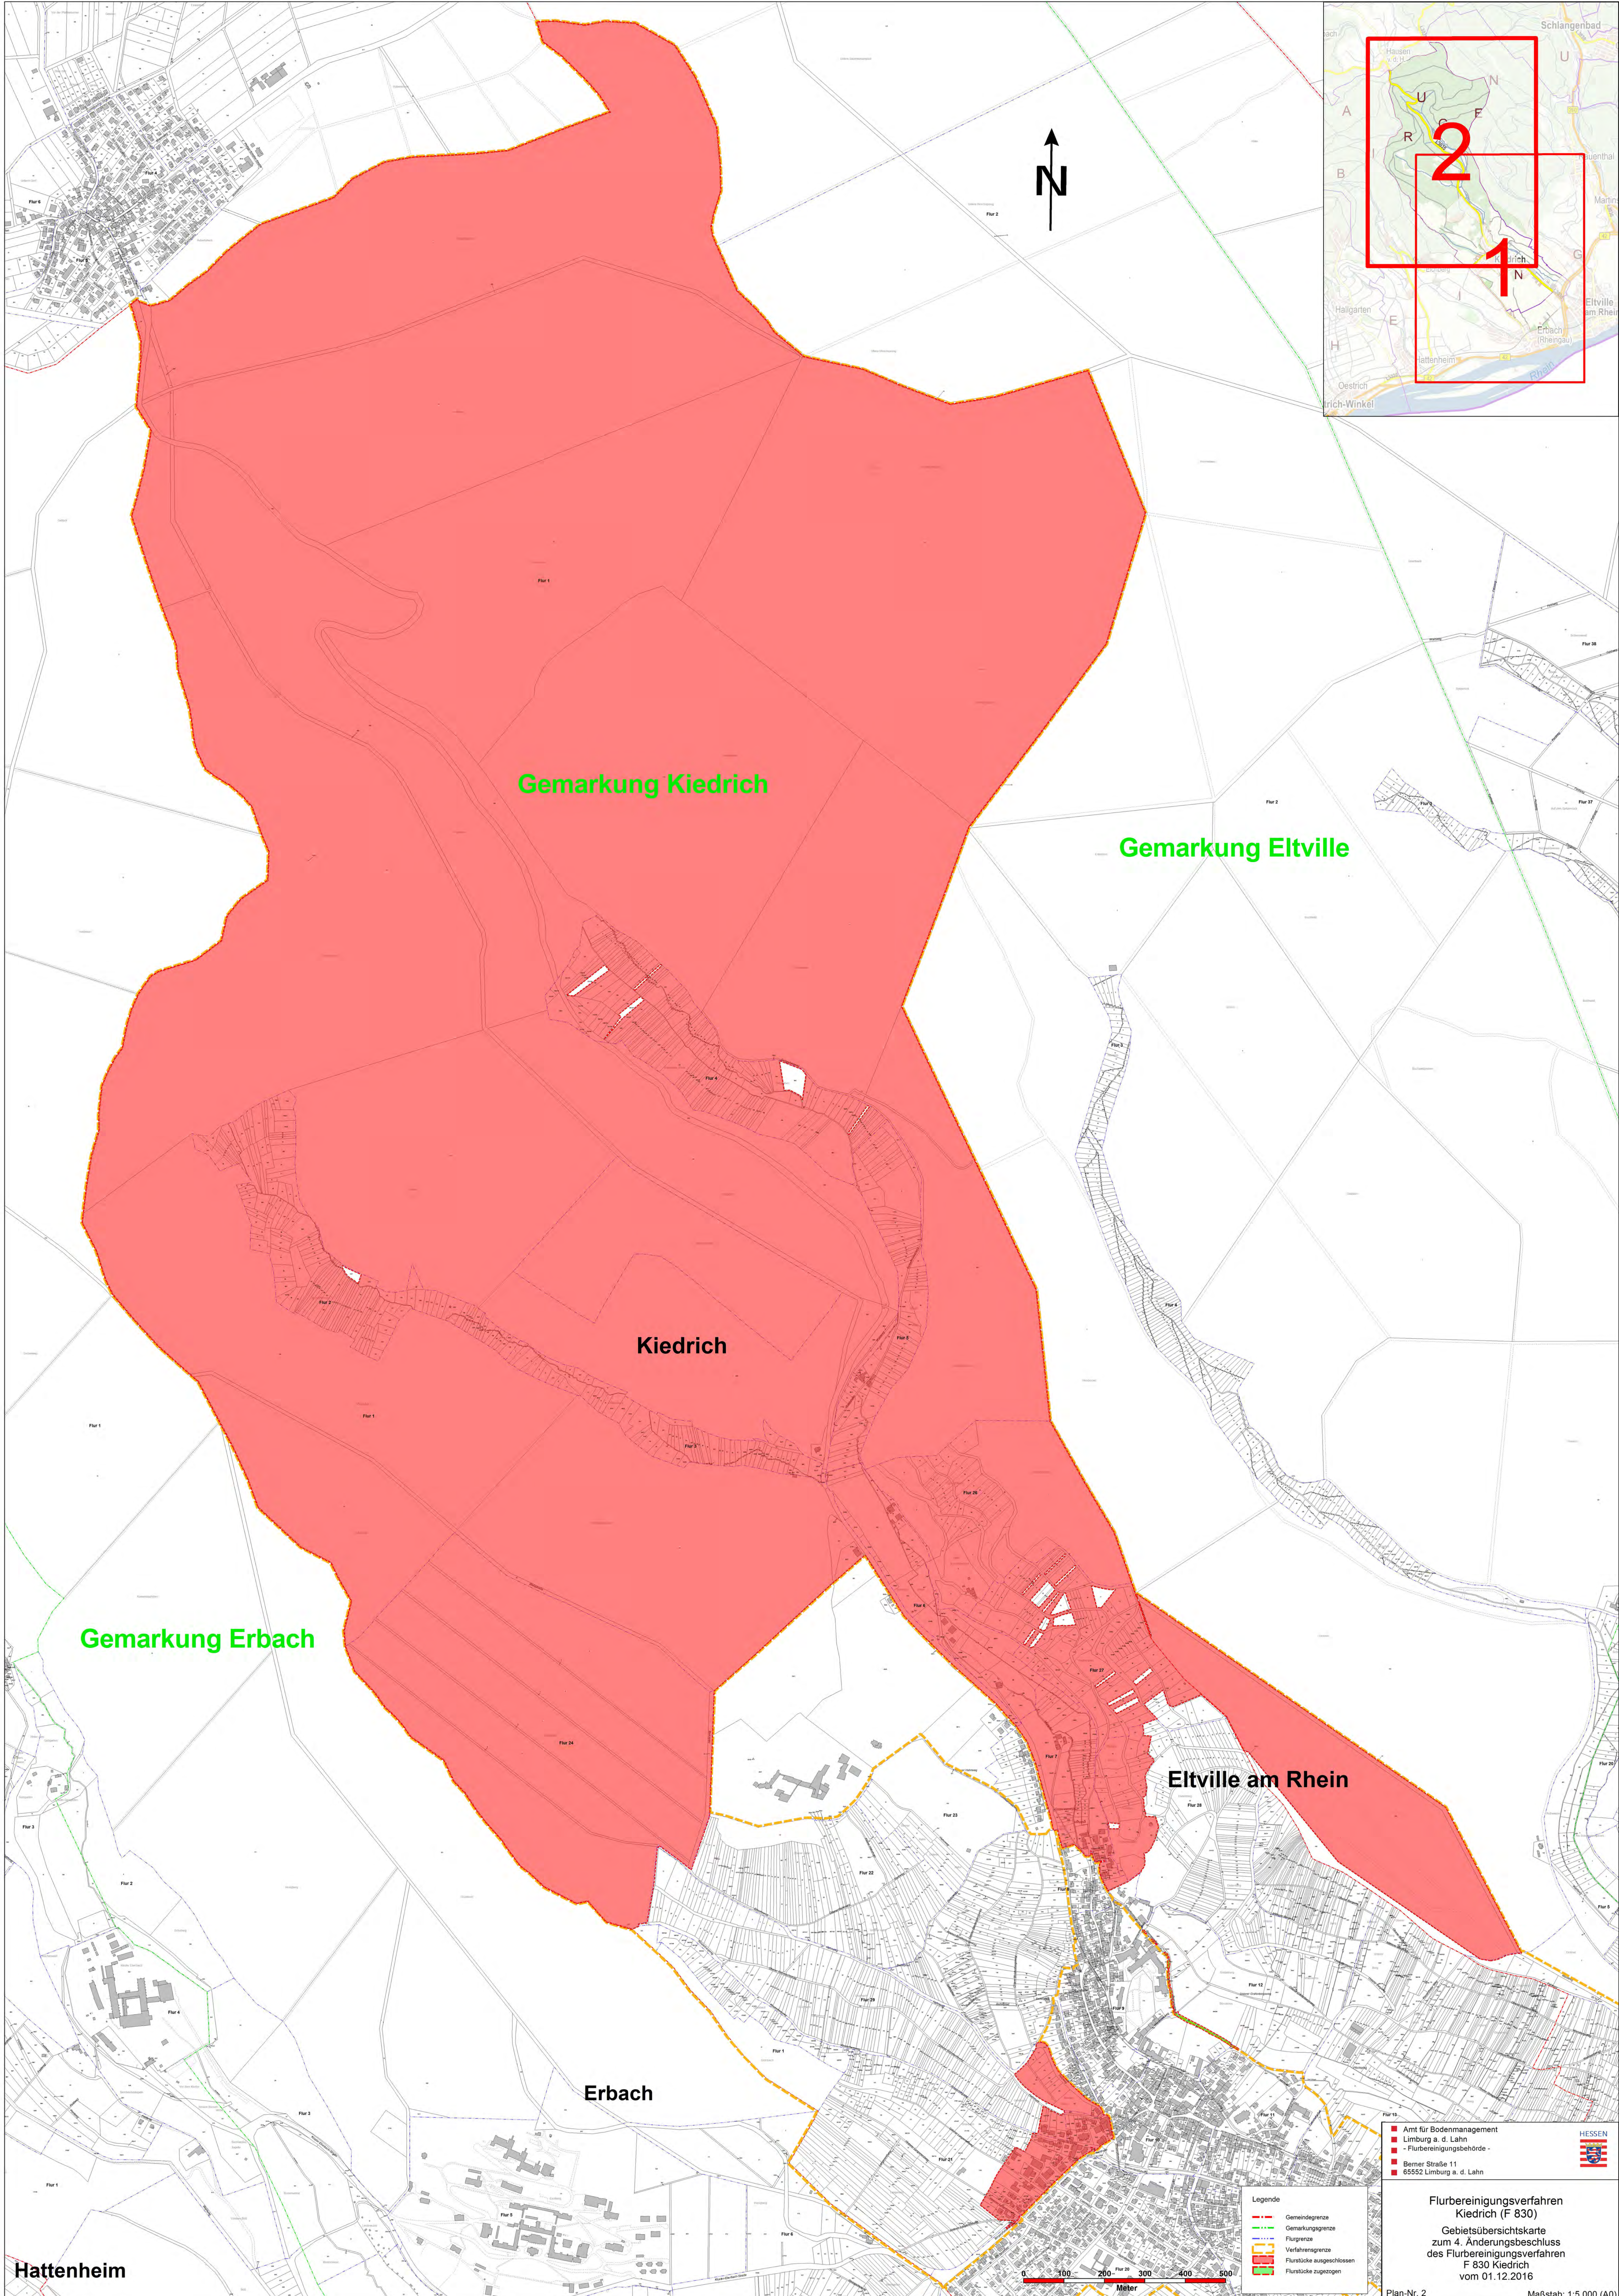

F 830 Kiedrich

■ Amt für Bodenmanagement
■ Limburg a. d. Lahn
■ Flurbereinigungsbehörde
■ Berner Straße 11
■ 65552 Limburg a. d. Lahn

Legende
- - - Gemeindegrenze
- - - Gemarkungsgrenze
- - - Flurgrenze
- - - Vorflutergrenze
- - - Flurstücke ausgeschrieben
- - - Flurstücke zugezogen

Flurbereinigungsverfahren
Kiedrich (F 830)
Gebietsübersichtskarte
zum 4. Änderungsbeschluss
des Flurbereinigungsverfahrens
F 830 Kiedrich
vom 01.12.2016
Plan-Nr. 2 Maßstab: 1:5.000 (A0)