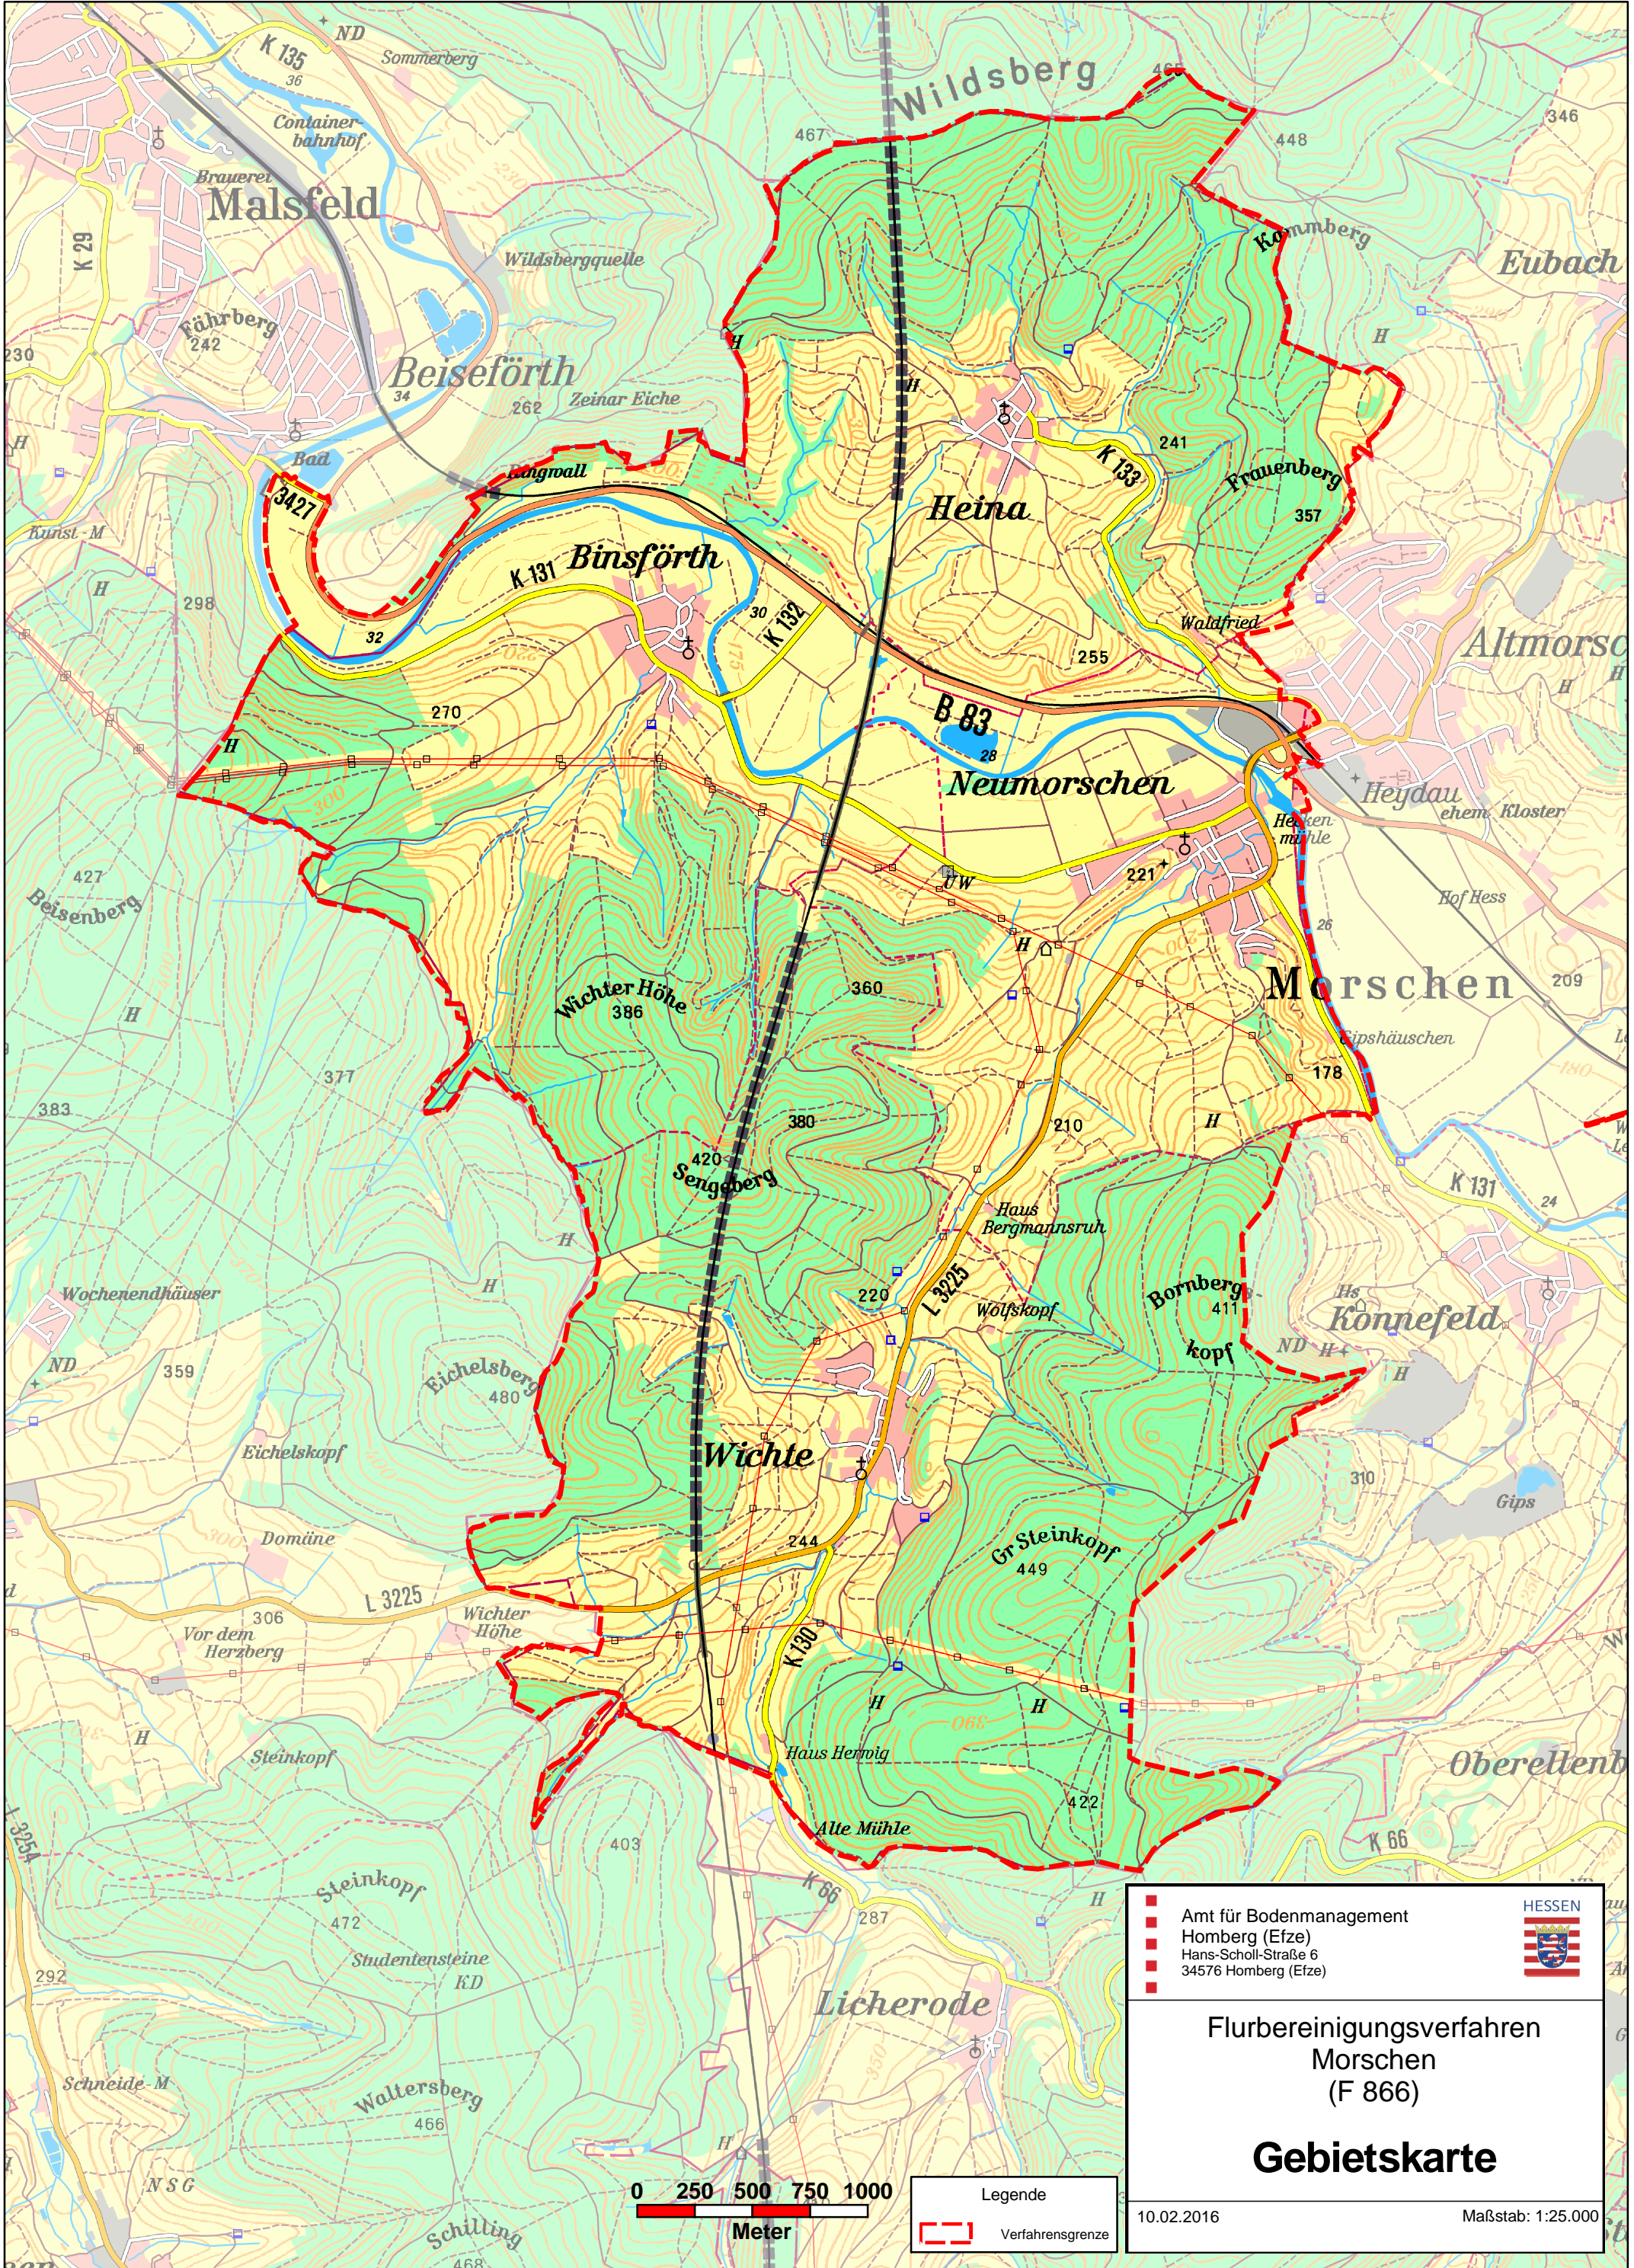

# F 866 Morschen

Amt für Bodenmanagement  
Homberg (Efze)  
Hans-Scholl-Straße 6  
34576 Homberg (Efze)

**Flurbereinungsverfahren  
Morschen  
(F 866)**

**Gebietskarte**

10.02.2016 Maßstab: 1:25.000