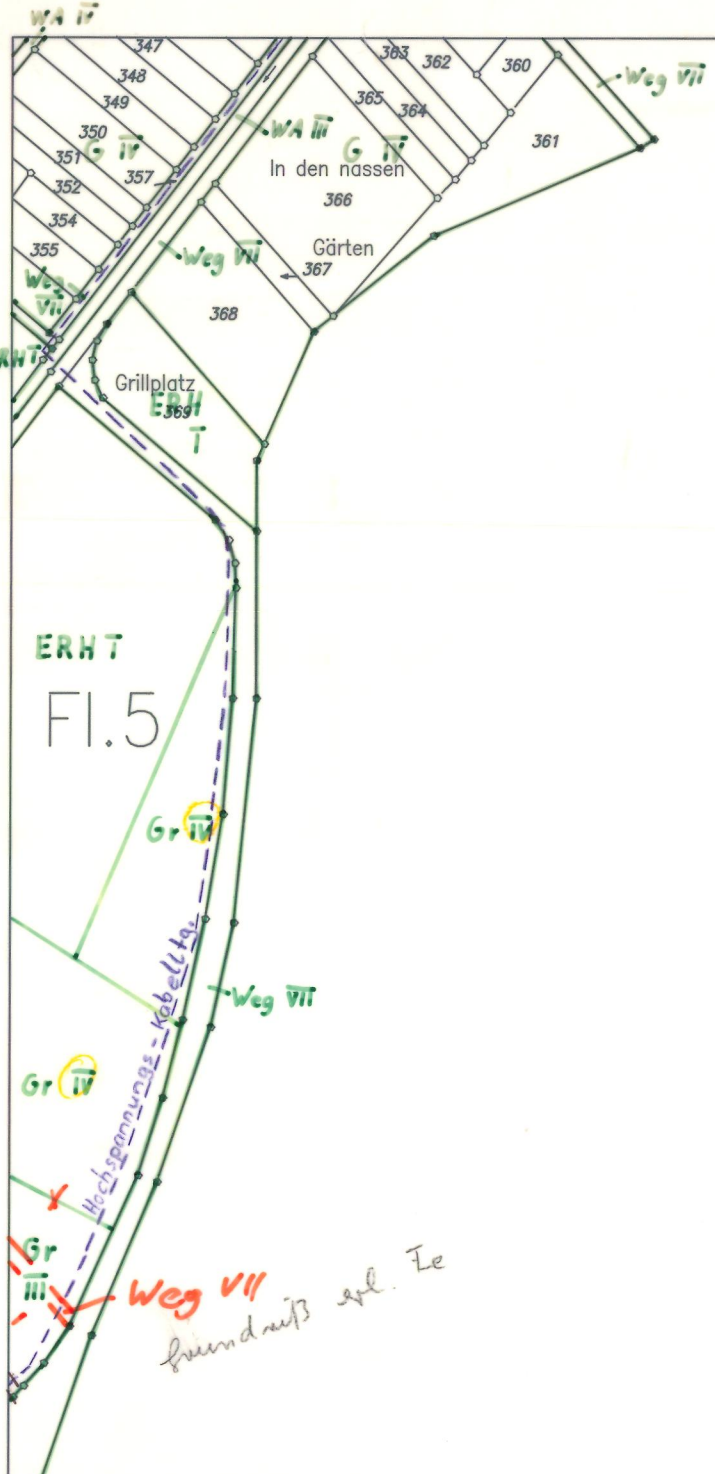

Wertermittlung durchgeführt vom 26.09.-04.10.89
 u. 16.-17.10.89

Döll Huber
 Wertermittlung geändert
Döll 9.12.19

Döll 24.2.21

Der Klosterwald

Am Krahhberg auf der Platte

Die Weinberge

Die Salzweide

Die Salzweiden

Wertermittlungskarte
Stand : 10.05.1988

Flurb. Ortenberg-Wippenbach
Az.: F *** 944

1 : 2000

Hergestellt im
HELELL ABT. 3/Automationszentrum

nicht
im Verfahren

ORTENBERG
Fl. 5
ERH T

Wertermittlung durchgeführt vom 26.09.-04.10.89
u. 16.-17.10.89

Wertermittlung geändert 9.12.19
DOL

DOL 24.2.27

ERH 7
Fl. 5

+

+

+

+

+