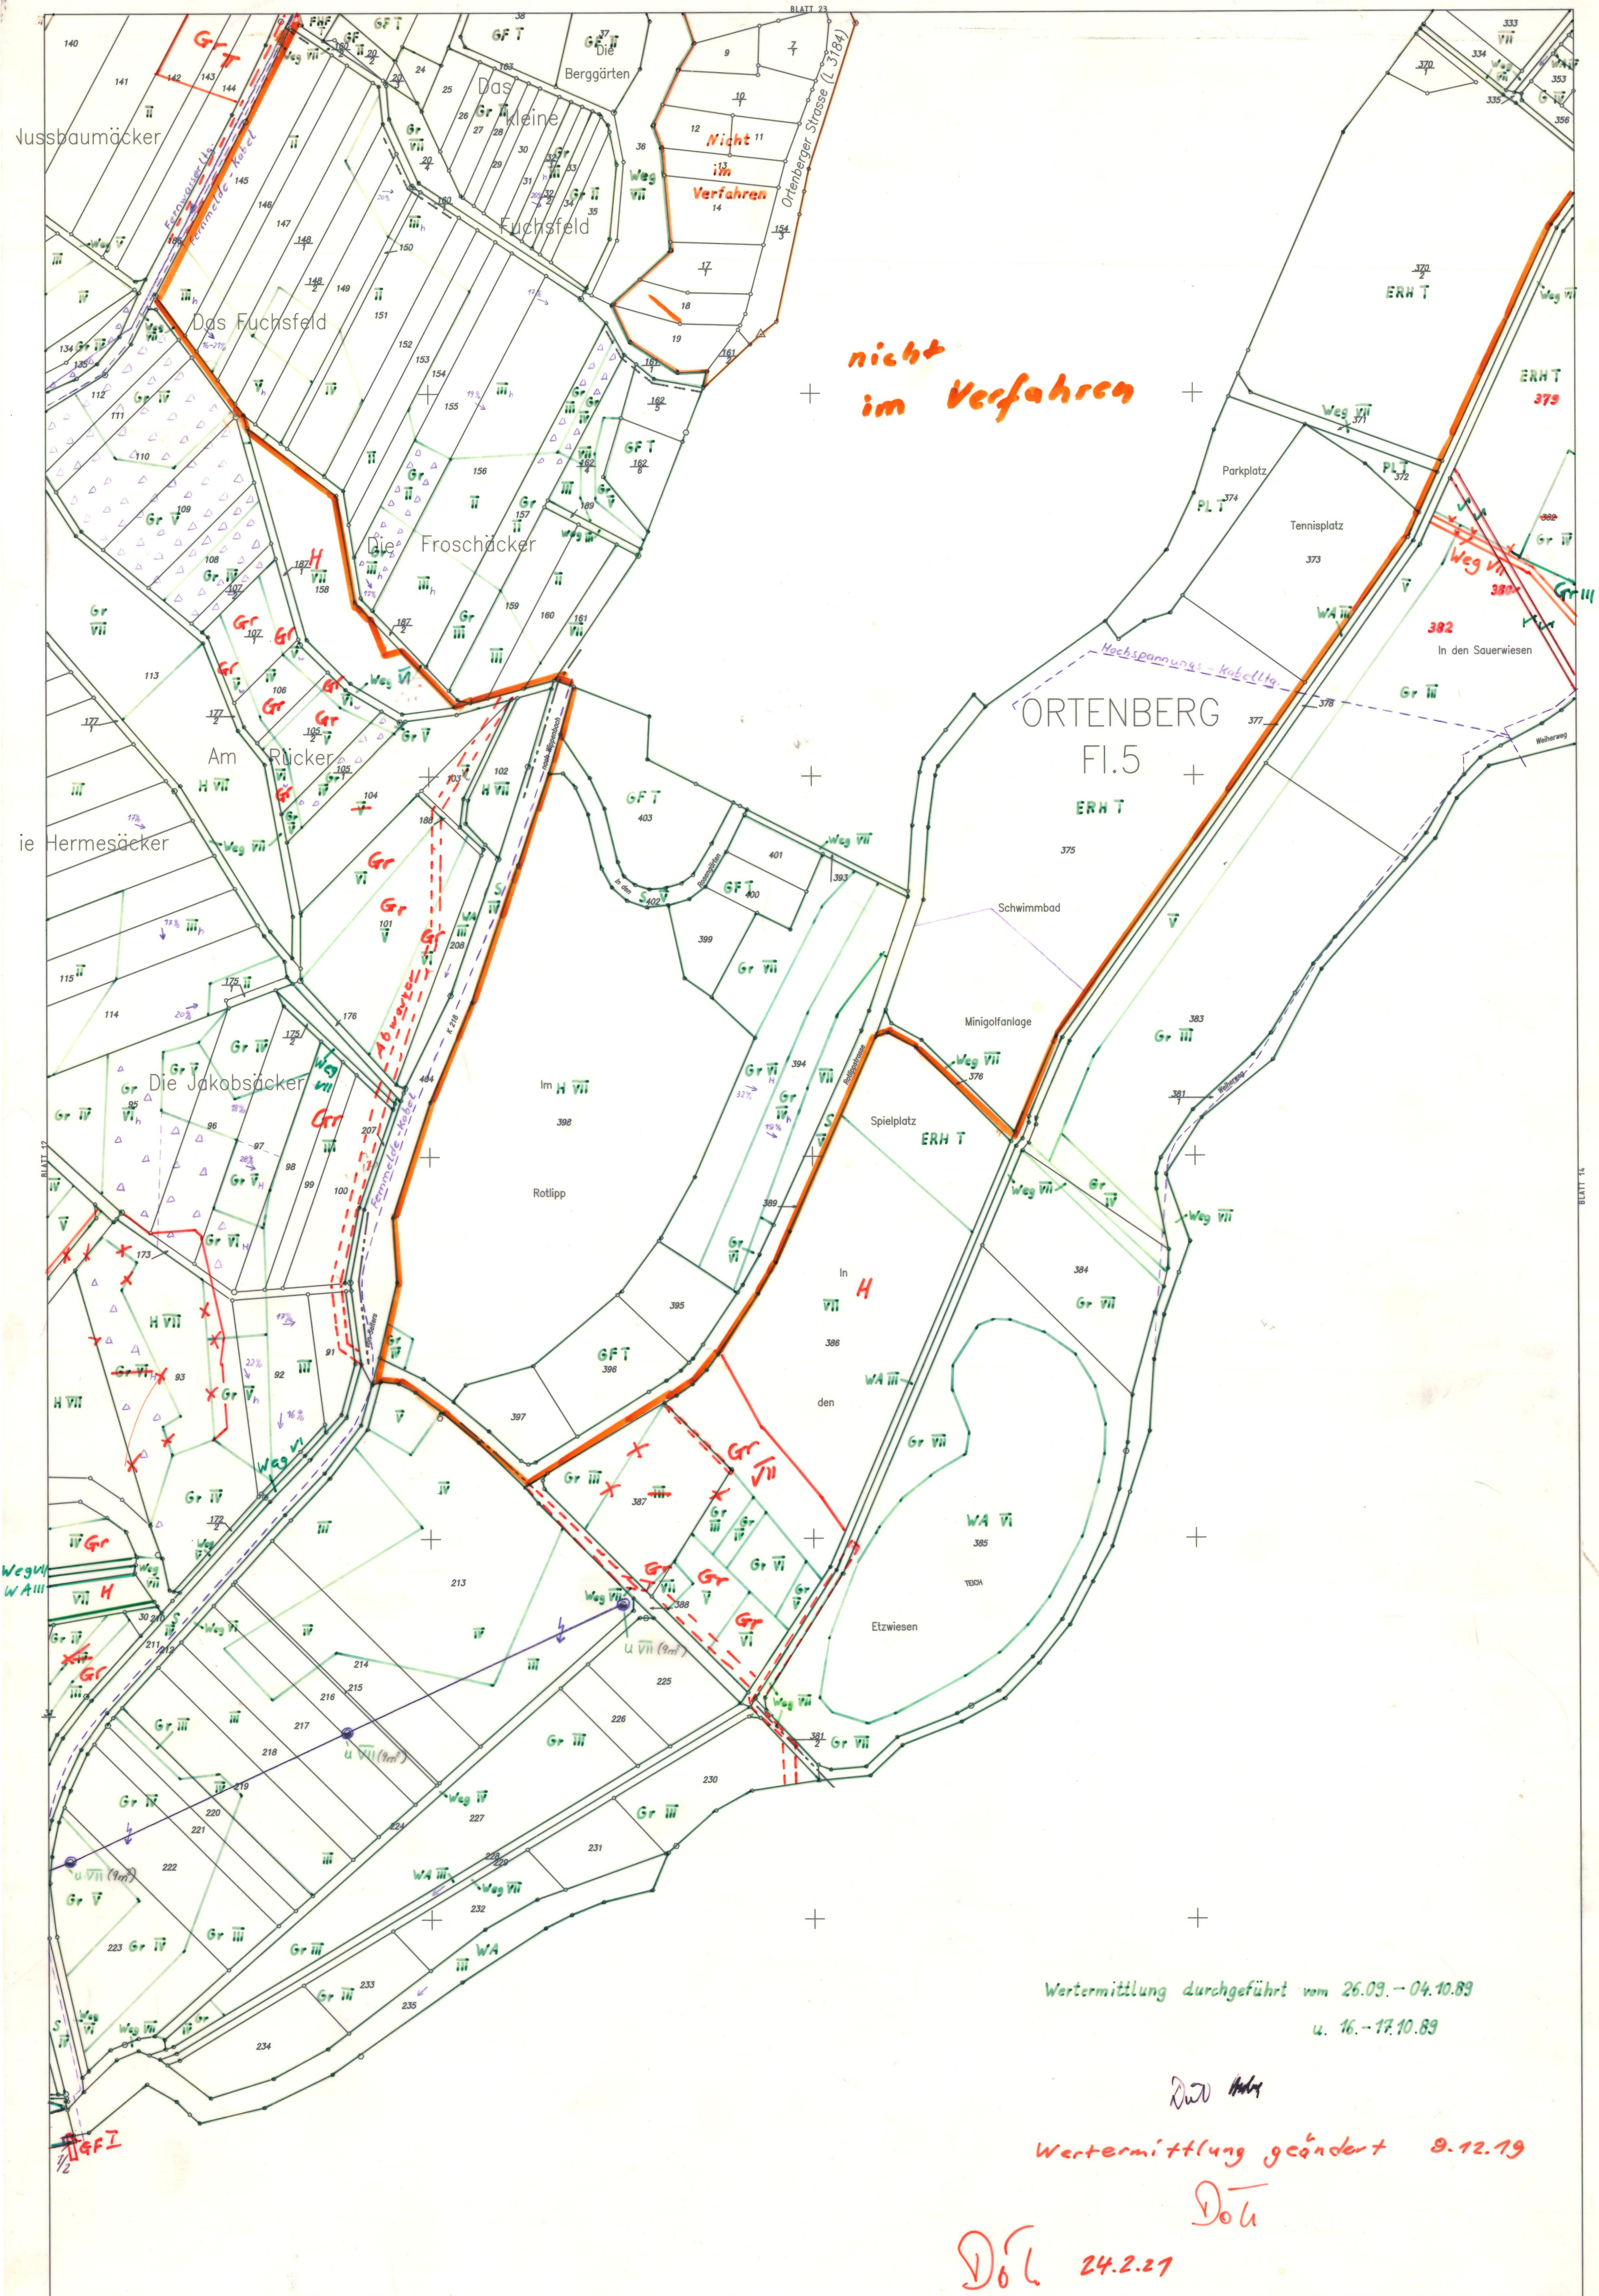

nicht
im Verfahren

ORTENBERG
Fl. 5
ERH T

Wertermittlung durchgeführt vom 26.09.-04.10.89
u. 16.-17.10.89

Wertermittlung geändert 9.12.19
DOL

DOL 24.2.27