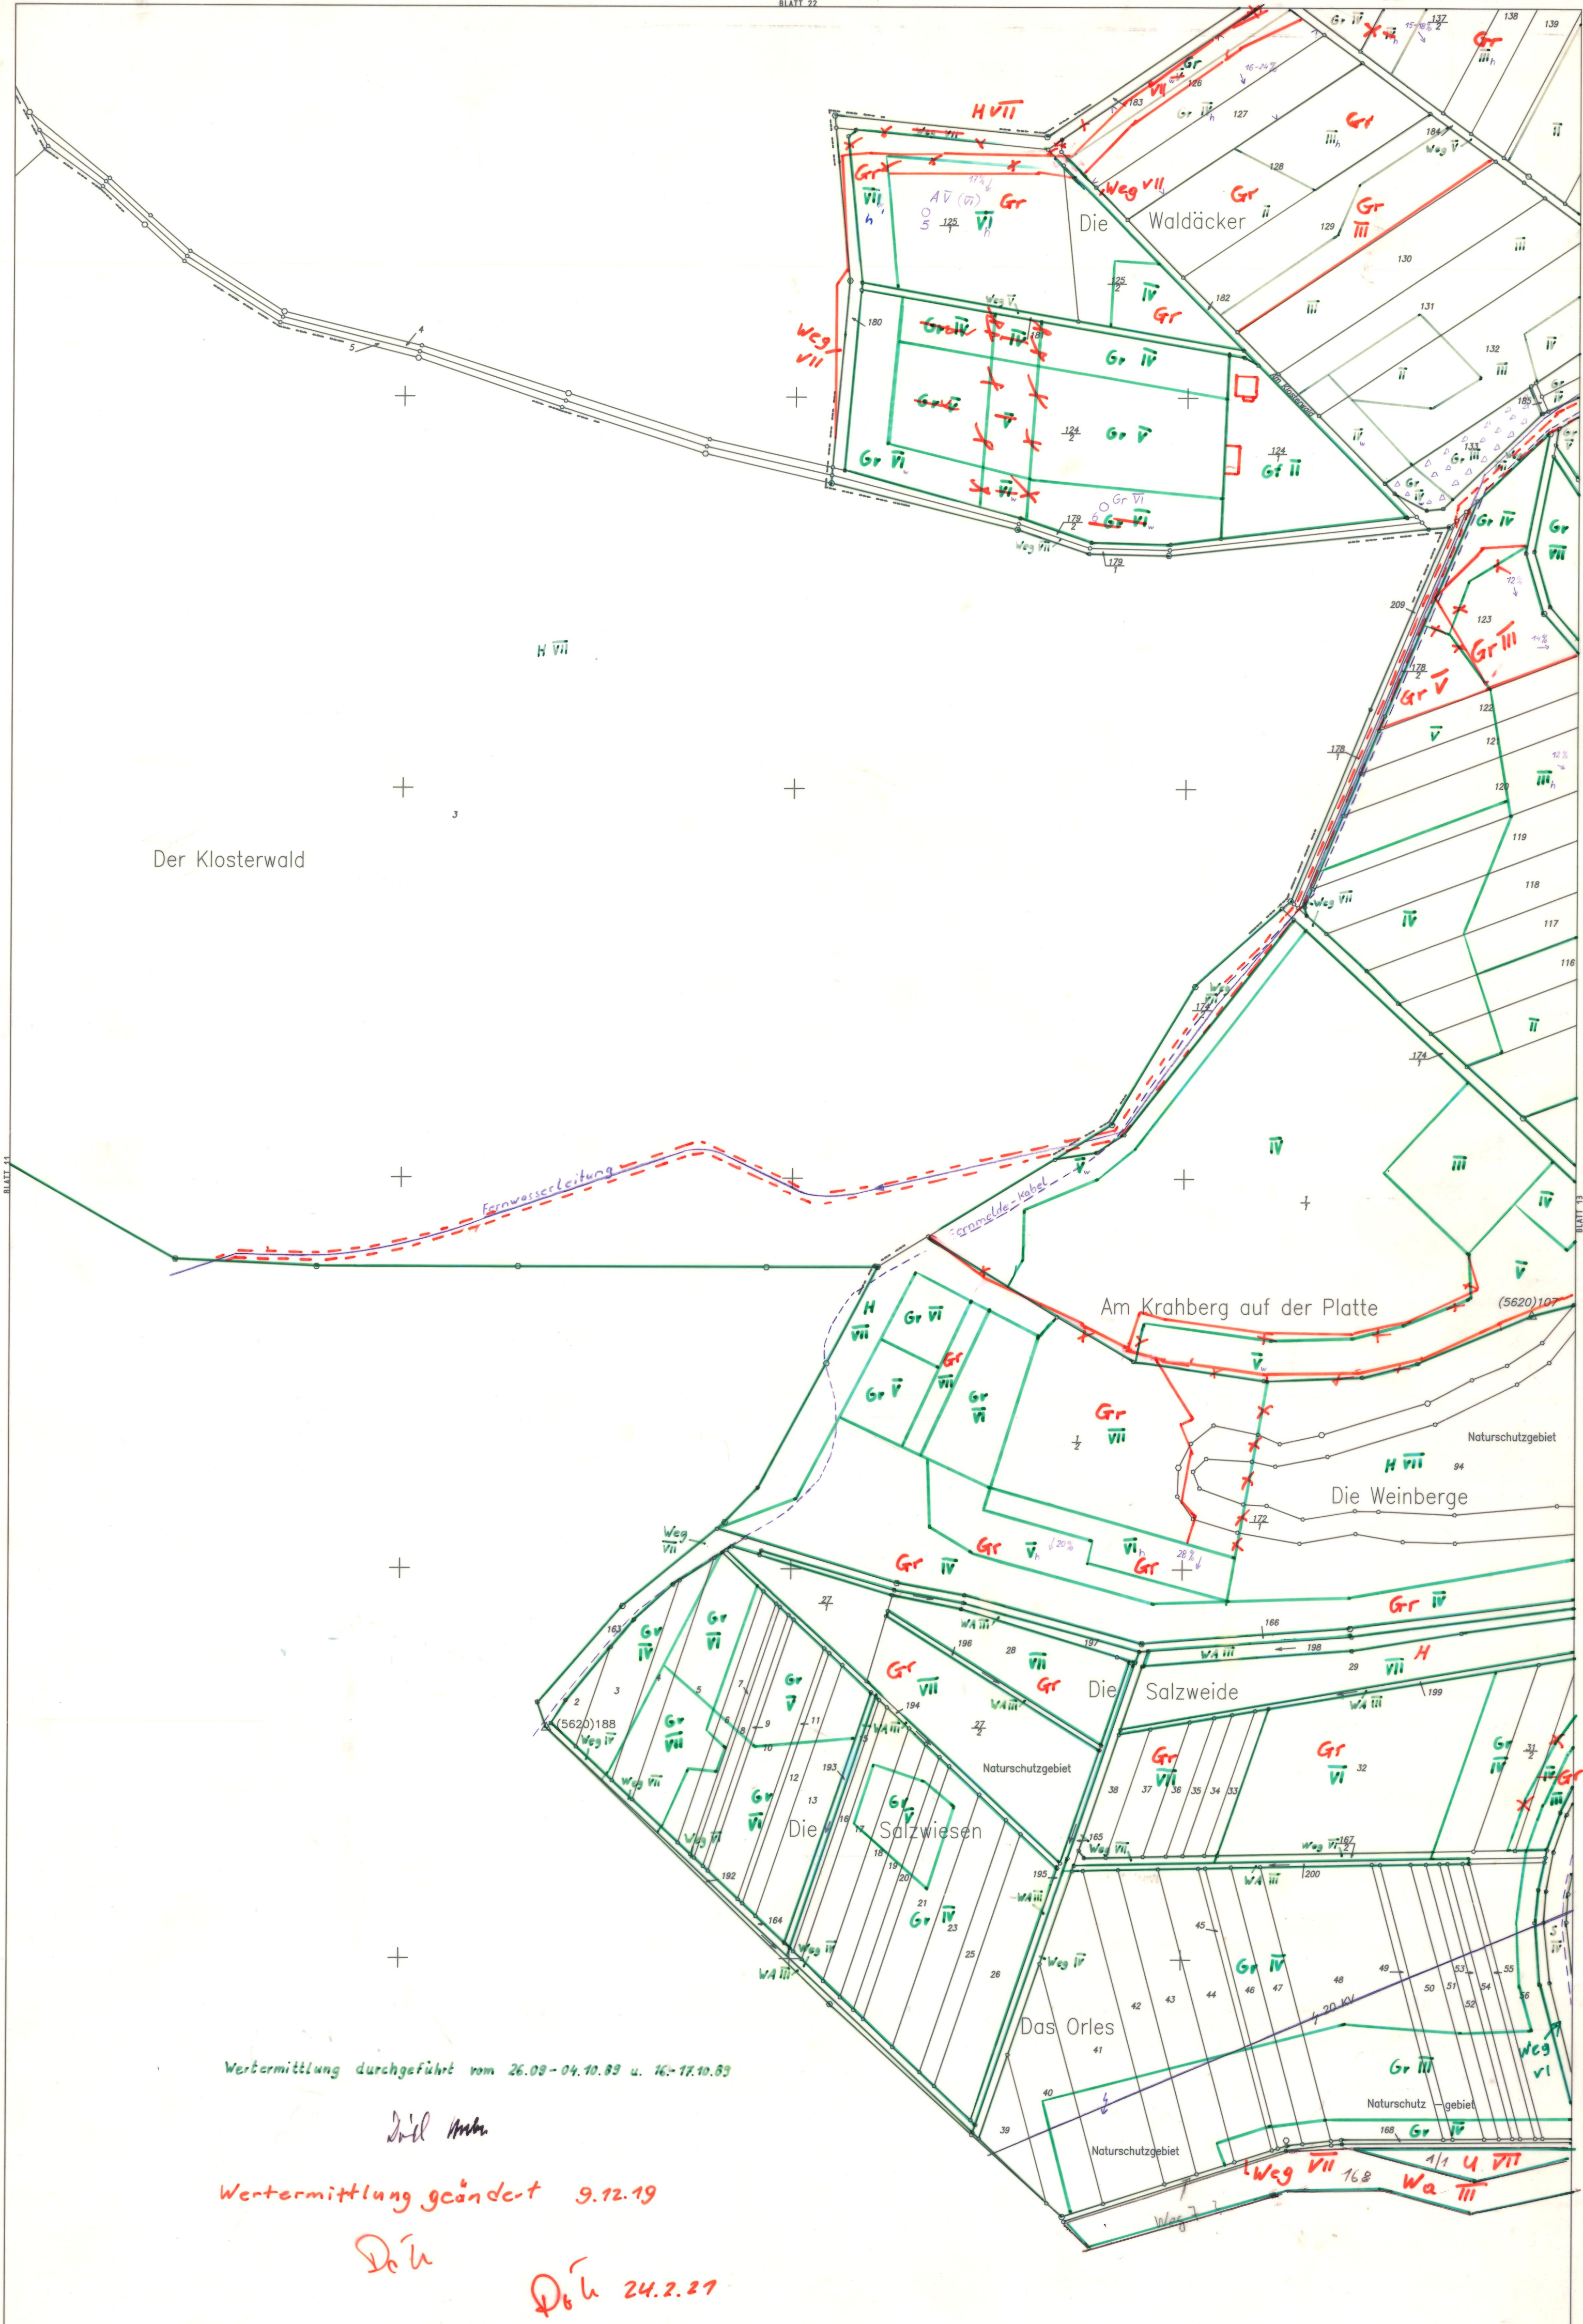

Wertermittlung durchgeführt vom 26.09.-04.10.89
 u. 16.-17.10.89

Döll Huber
 Wertermittlung geändert
Döll 9.12.19

Döll 24.2.21

Der Klosterwald

Am Krahhberg auf der Platte

Die Weinberge

Die Salzweide

Die Salzweiden

Das Orles

Wertermittlung durchgeführt vom 26.09-04.10.89 u. 16-17.10.89

Diel Anbr.

Wertermittlung geändert 9.12.19

Diel

Diel 24.2.27

1300

BLATT 12

Wertermittlung geändert 9.12.19
DOL

DOL 24.2.27

ERH 7
Fl. 5

+

+

+

+

+

Wertermittlung durchgeführt vom 26.09.-04.10.89
u. 16.-17.10.89

Doll Winkler

Wertermittlung geändert 9.12.19

Doll

Doll 24.2.21