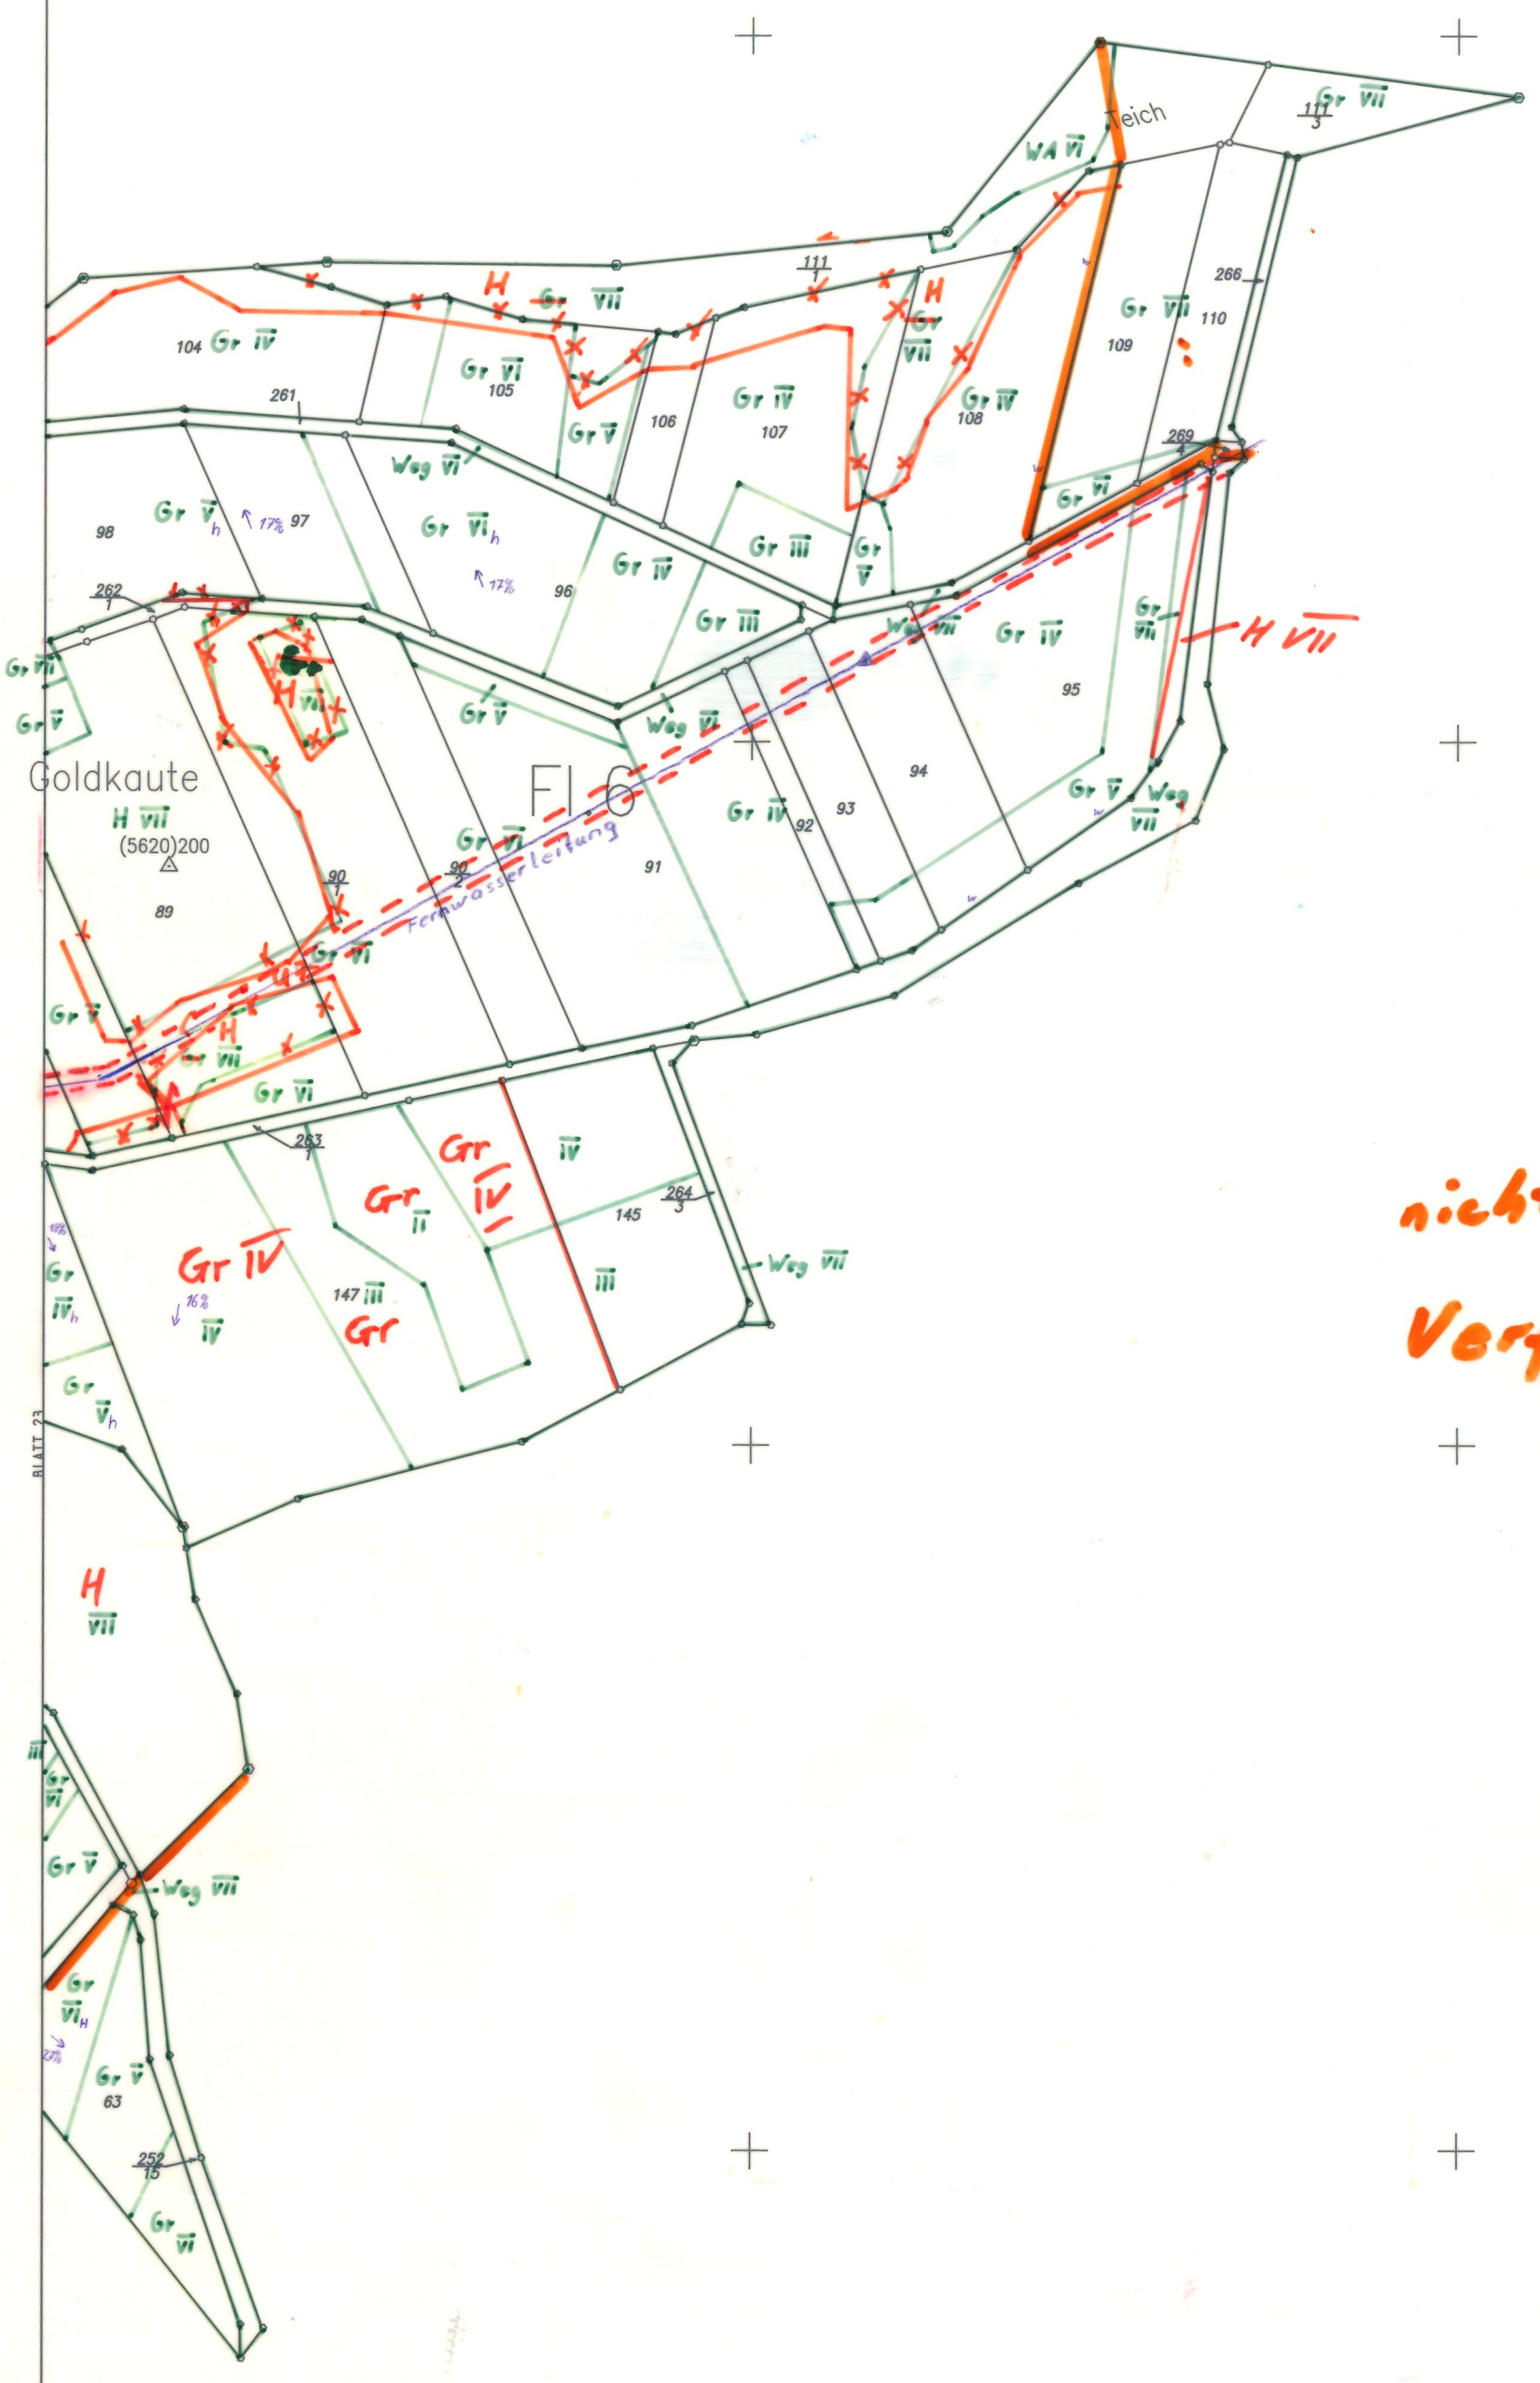

Wertermittlung durchgeführt vom 26.09.-04.10.89
u. 16.-17.10.89

Doll Weber

Wertermittlung geändert
Doll 9.12.19

Doll 24.2.21

H VII

Wertermittlung durchgeführt vom 26.09.-04.10.89

u. 16.-17.10.89

DoH

Wertermittlung geändert 9.12.19

DoS

DoL 24.2.27

nicht im
Verfahren

Wertermittlung durchgeführt vom 26.09. - 04.10.89
u. 16. - 17.10.89

Joh. Huber

Wertermittlung geändert 9.12.19

Dot
24.2.21