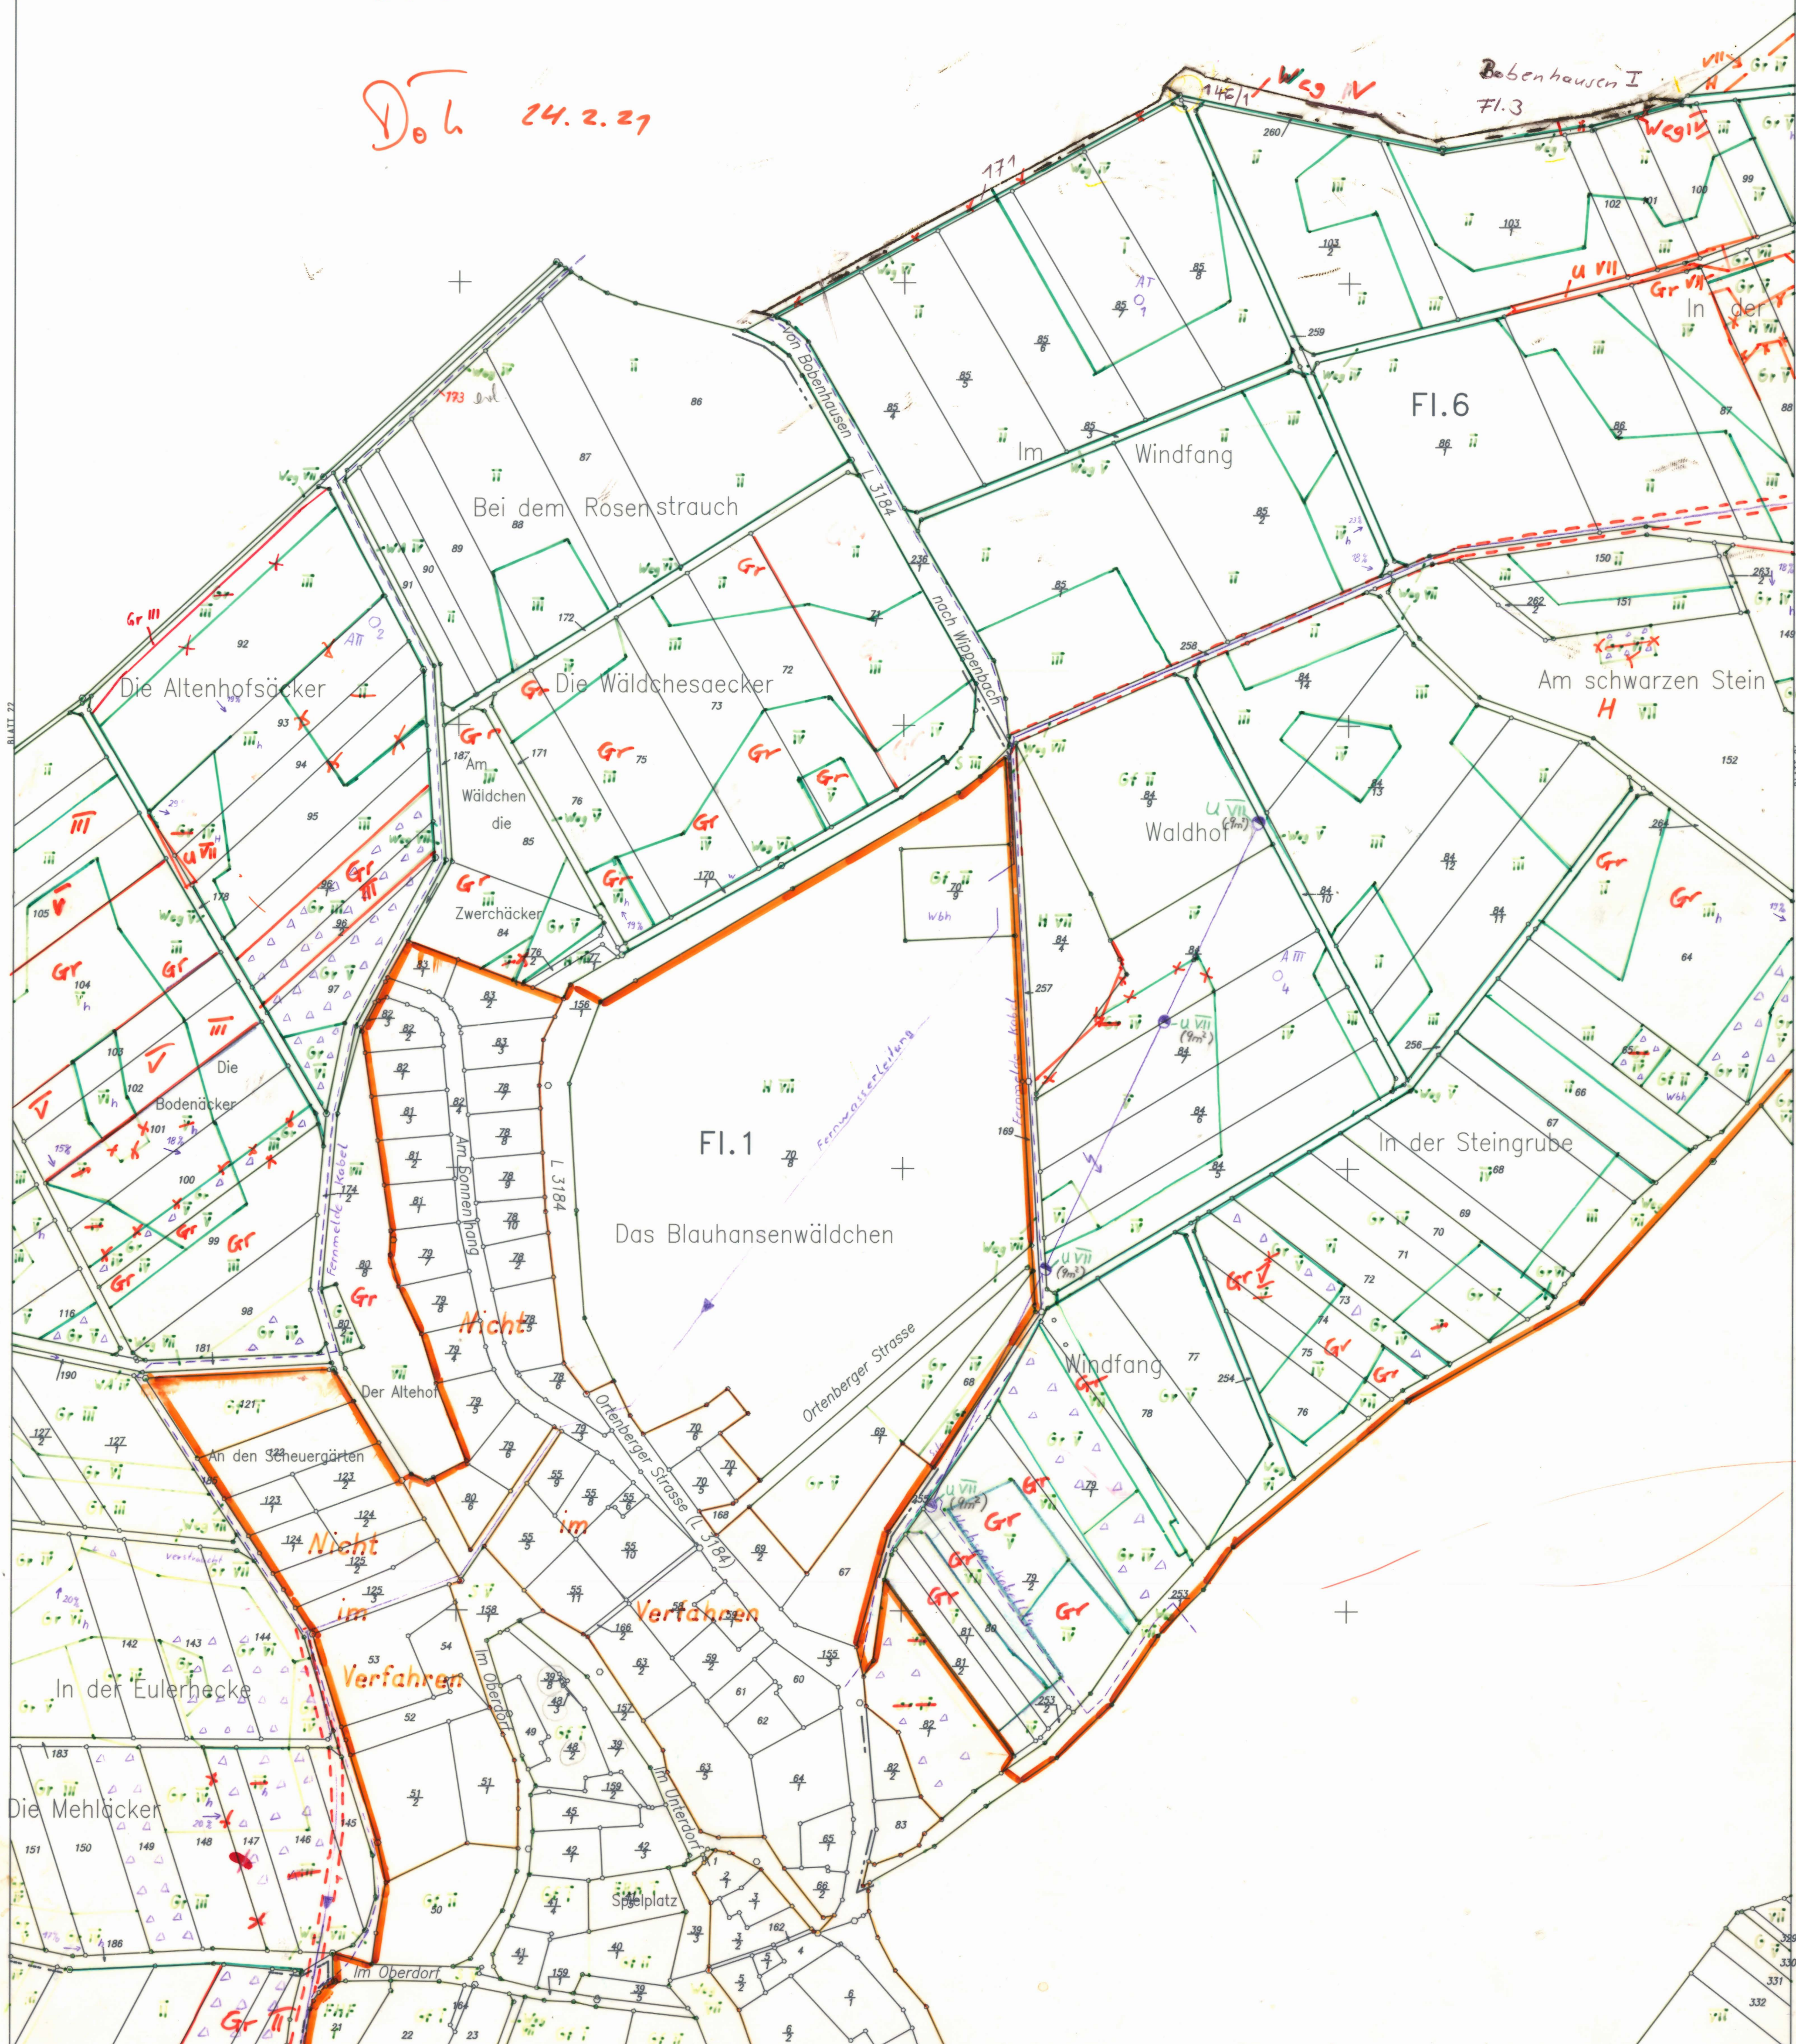

Wertermittlung durchgeführt vom 26.09.-04.10.89
u. 16.-17.10.89

Doll Weber

Wertermittlung geändert
Doll 9.12.19

Doll 24.2.21

H VII

Wertermittlung durchgeführt vom 26.09.-04.10.89

u. 16.-17.10.89

DoH

Wertermittlung geändert 9.12.19

DoS

DoL 24.2.27

nicht im
Verfahren

Wertermittlung durchgeführt vom 26.09. - 04.10.89
u. 16. - 17.10.89

Joh. Huber

Wertermittlung geändert 9.12.19

Dot
24.2.21