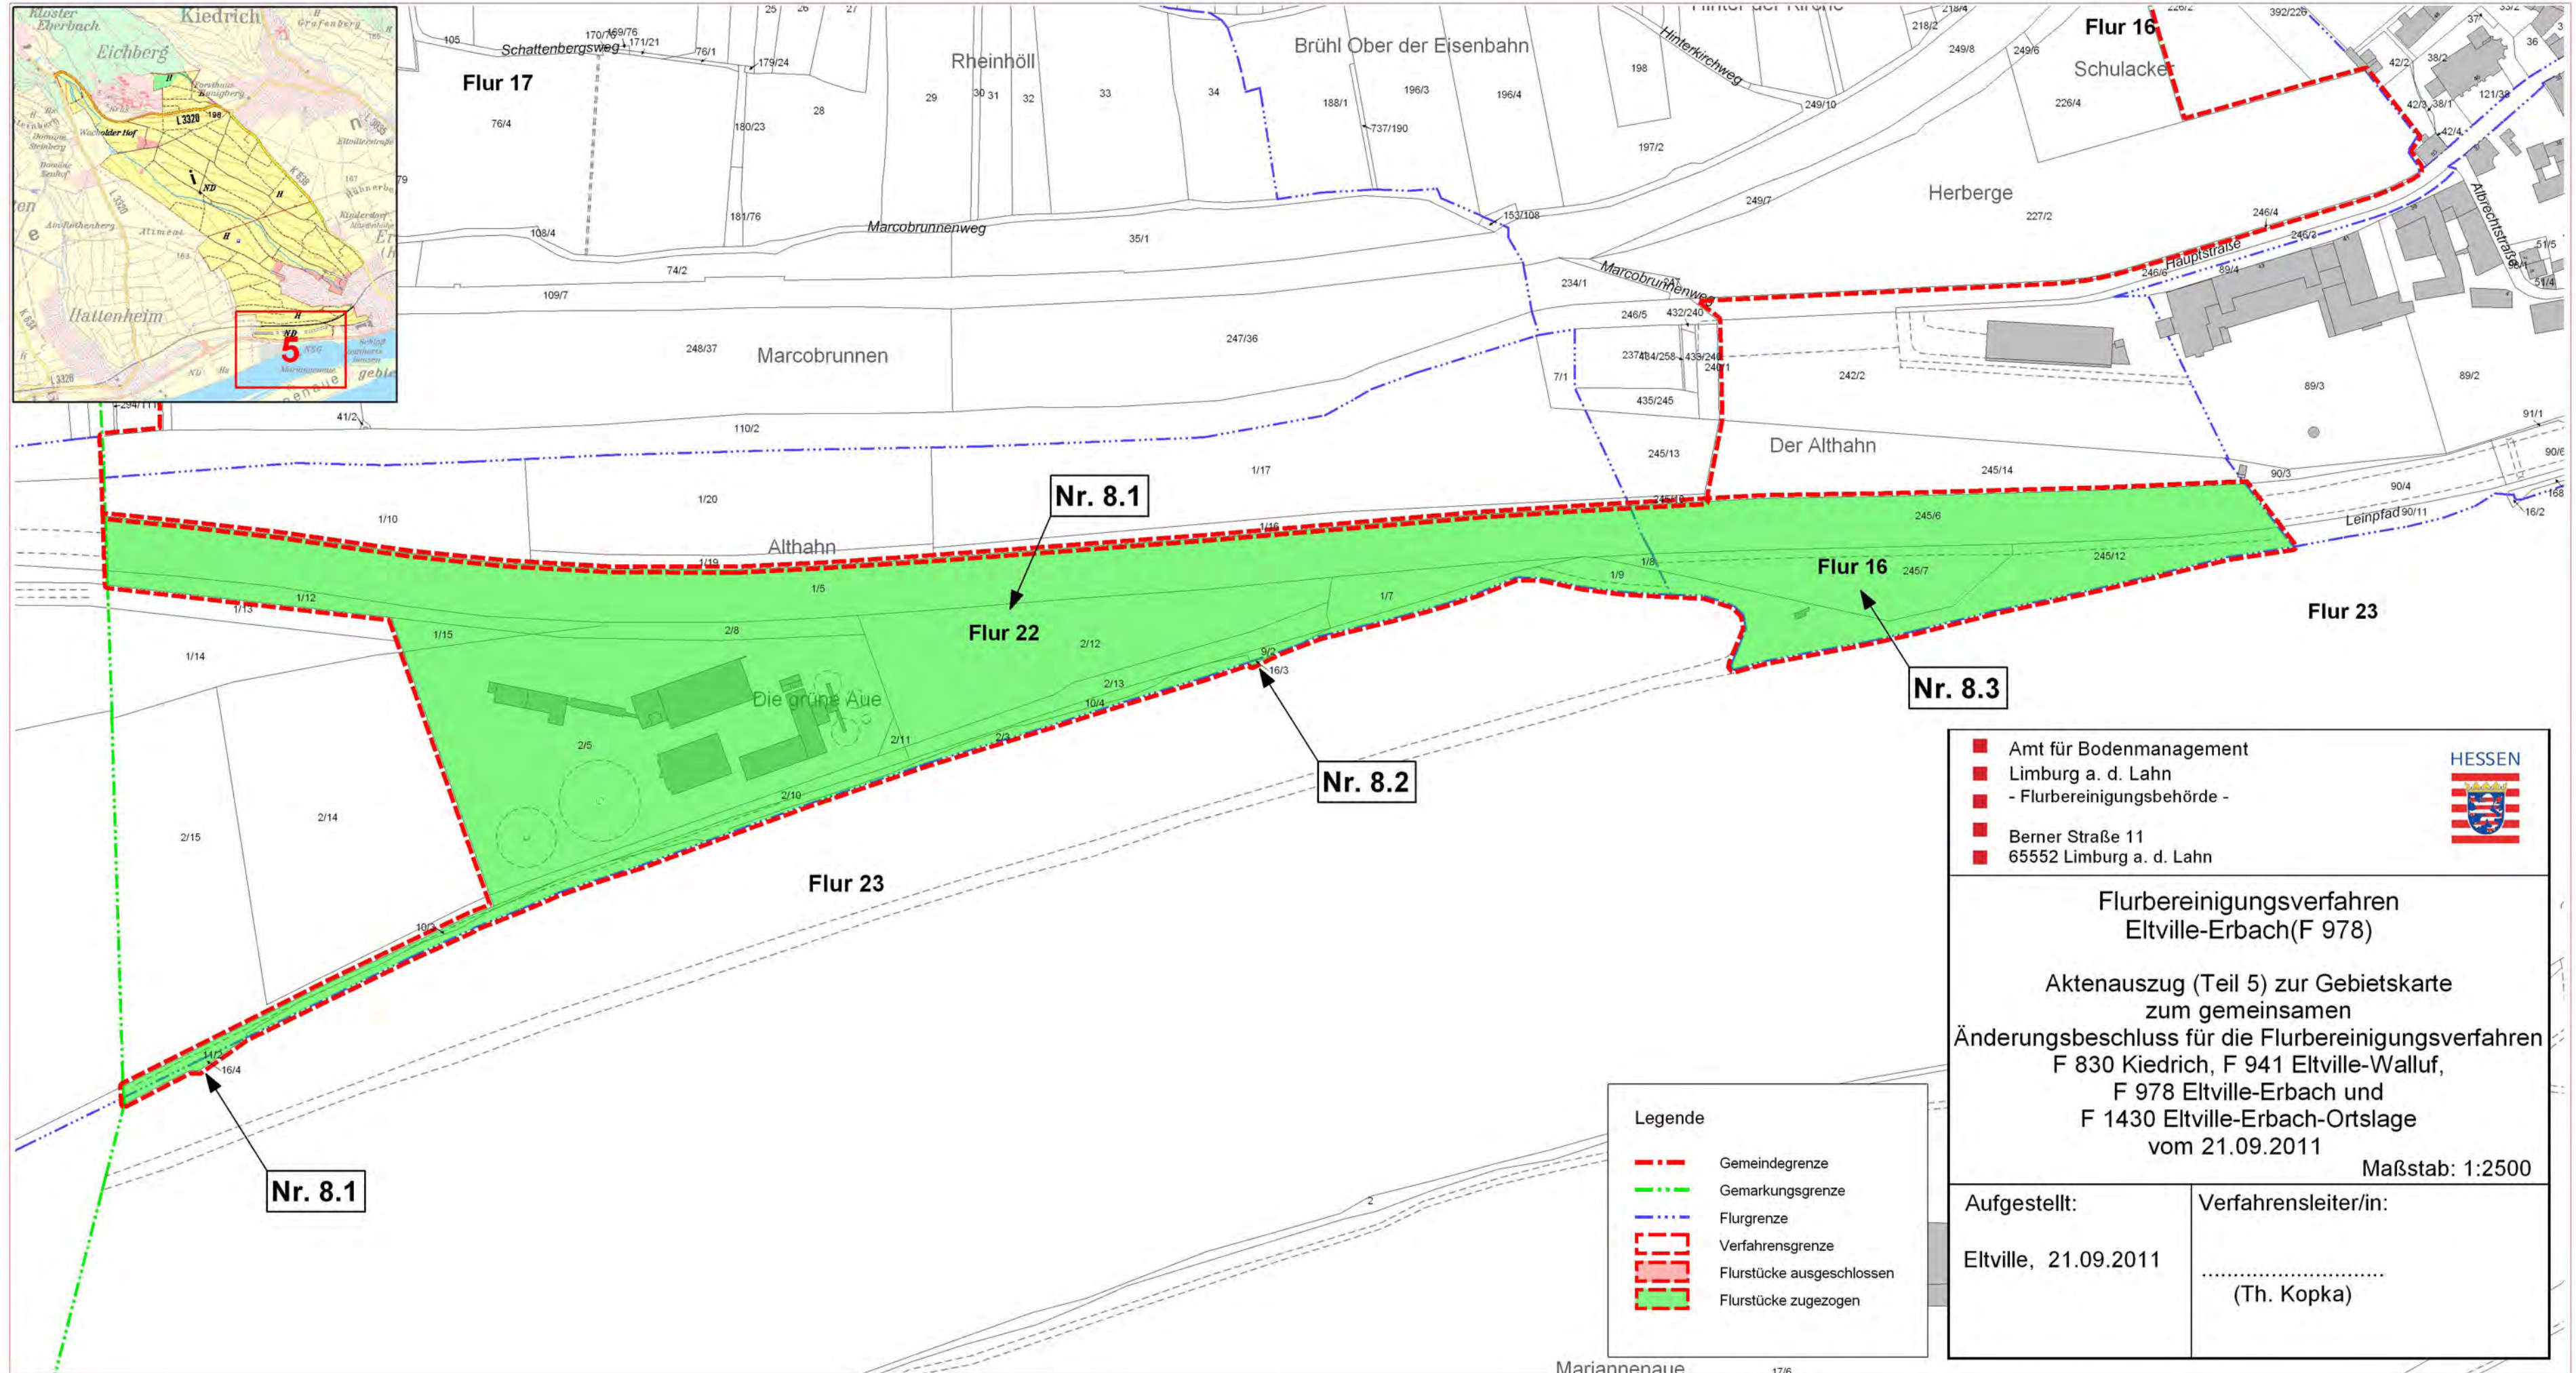

F 978 Eltville-Erbach

■ Amt für Bodenmanagement
■ Limburg a. d. Lahn
■ - Flurbereinigungsbehörde -
■ Berner Straße 11
■ 65552 Limburg a. d. Lahn

Flurbereinigungsverfahren
Eltville-Erbach(F 978)
 Aktenauszug (Teil 5) zur Gebietskarte
 zum gemeinsamen
 Änderungsbeschluss für die Flurbereinigungsverfahren
 F 830 Kiedrich, F 941 Eltville-Walluf,
 F 978 Eltville-Erbach und
 F 1430 Eltville-Erbach-Ortslage
 vom 21.09.2011

Maßstab: 1:2500

Legende	
- - -	Gemeindegrenze
- · - · -	Gemarkungsgrenze
- · - · -	Flurgrenze
- - - - -	Verfahrensgrenze
[]	Flurstücke ausgeschlossen
[]	Flurstücke zugezogen

Aufgestellt:
 Eltville, 21.09.2011

Verfahrensleiter/in:

 (Th. Kopka)