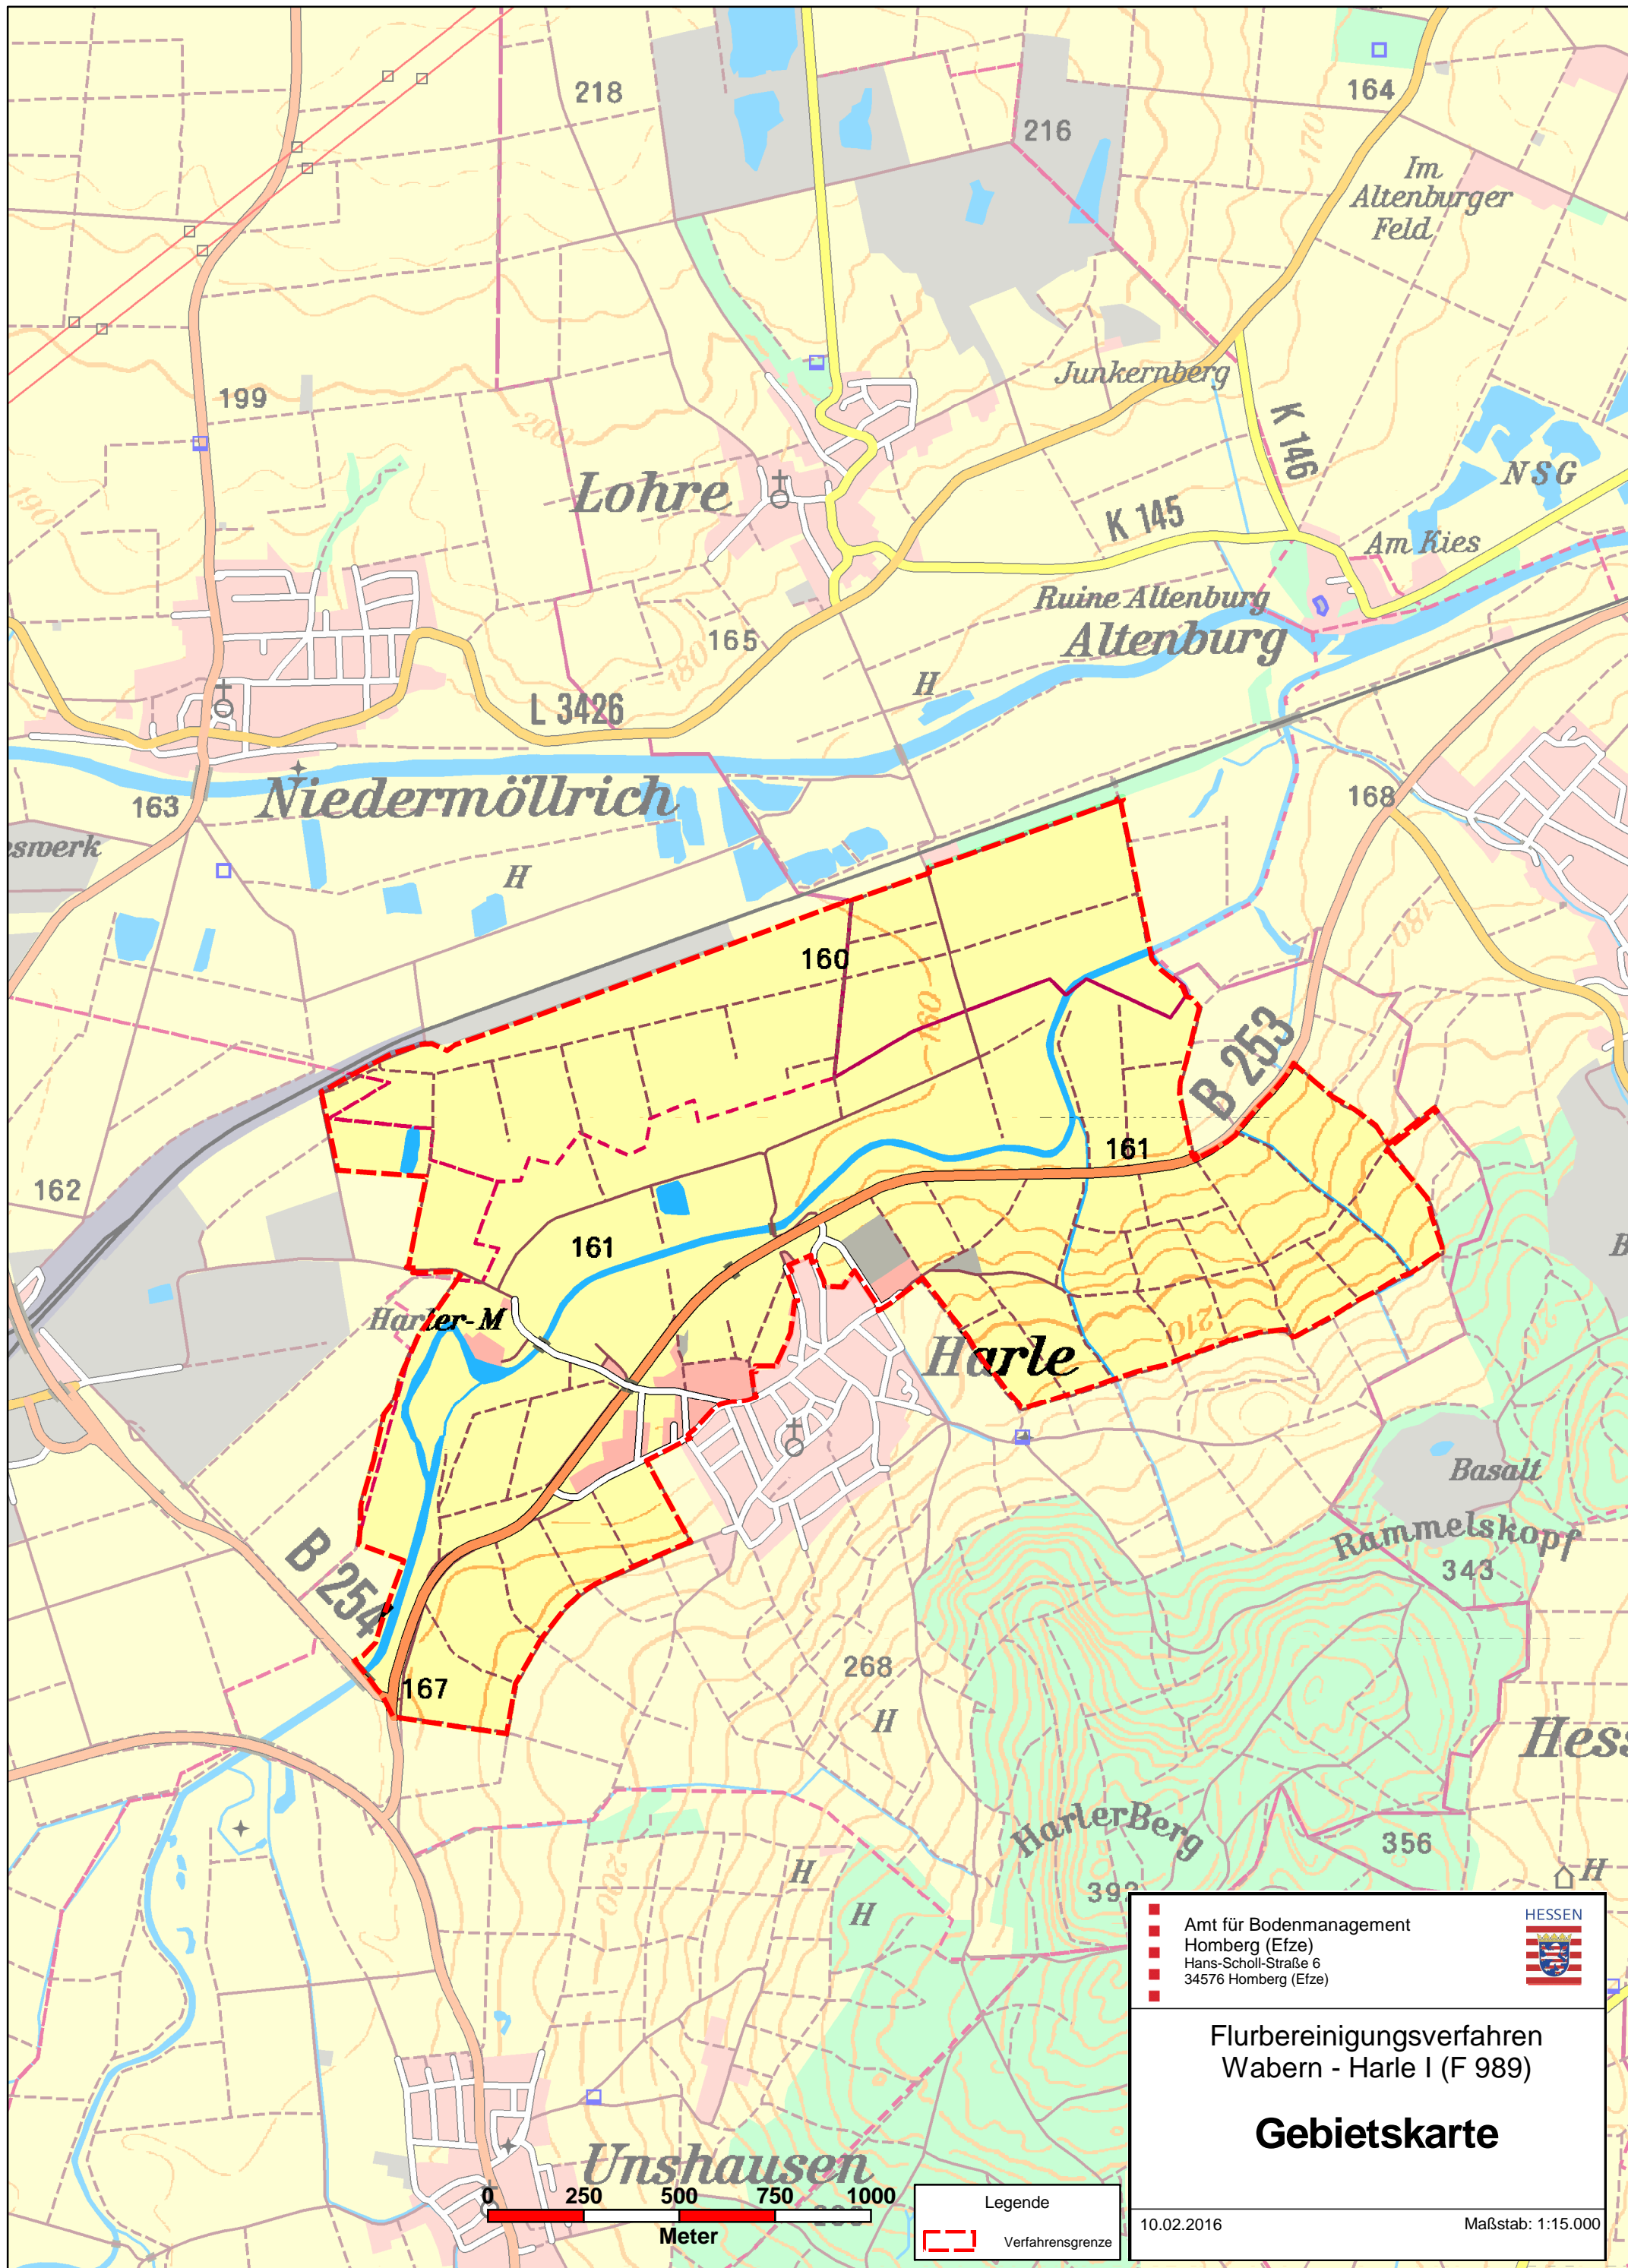

# F 989 Wabern - Harle I

Amt für Bodenmanagement  
Homberg (Efze)  
Hans-Scholl-Straße 6  
34576 Homberg (Efze)

HESSEN

Flurbereinigungsverfahren  
Wabern - Harle I (F 989)

## Gebietskarte

10.02.2016 Maßstab: 1:15.000

Legende

Verfahrensgrenze