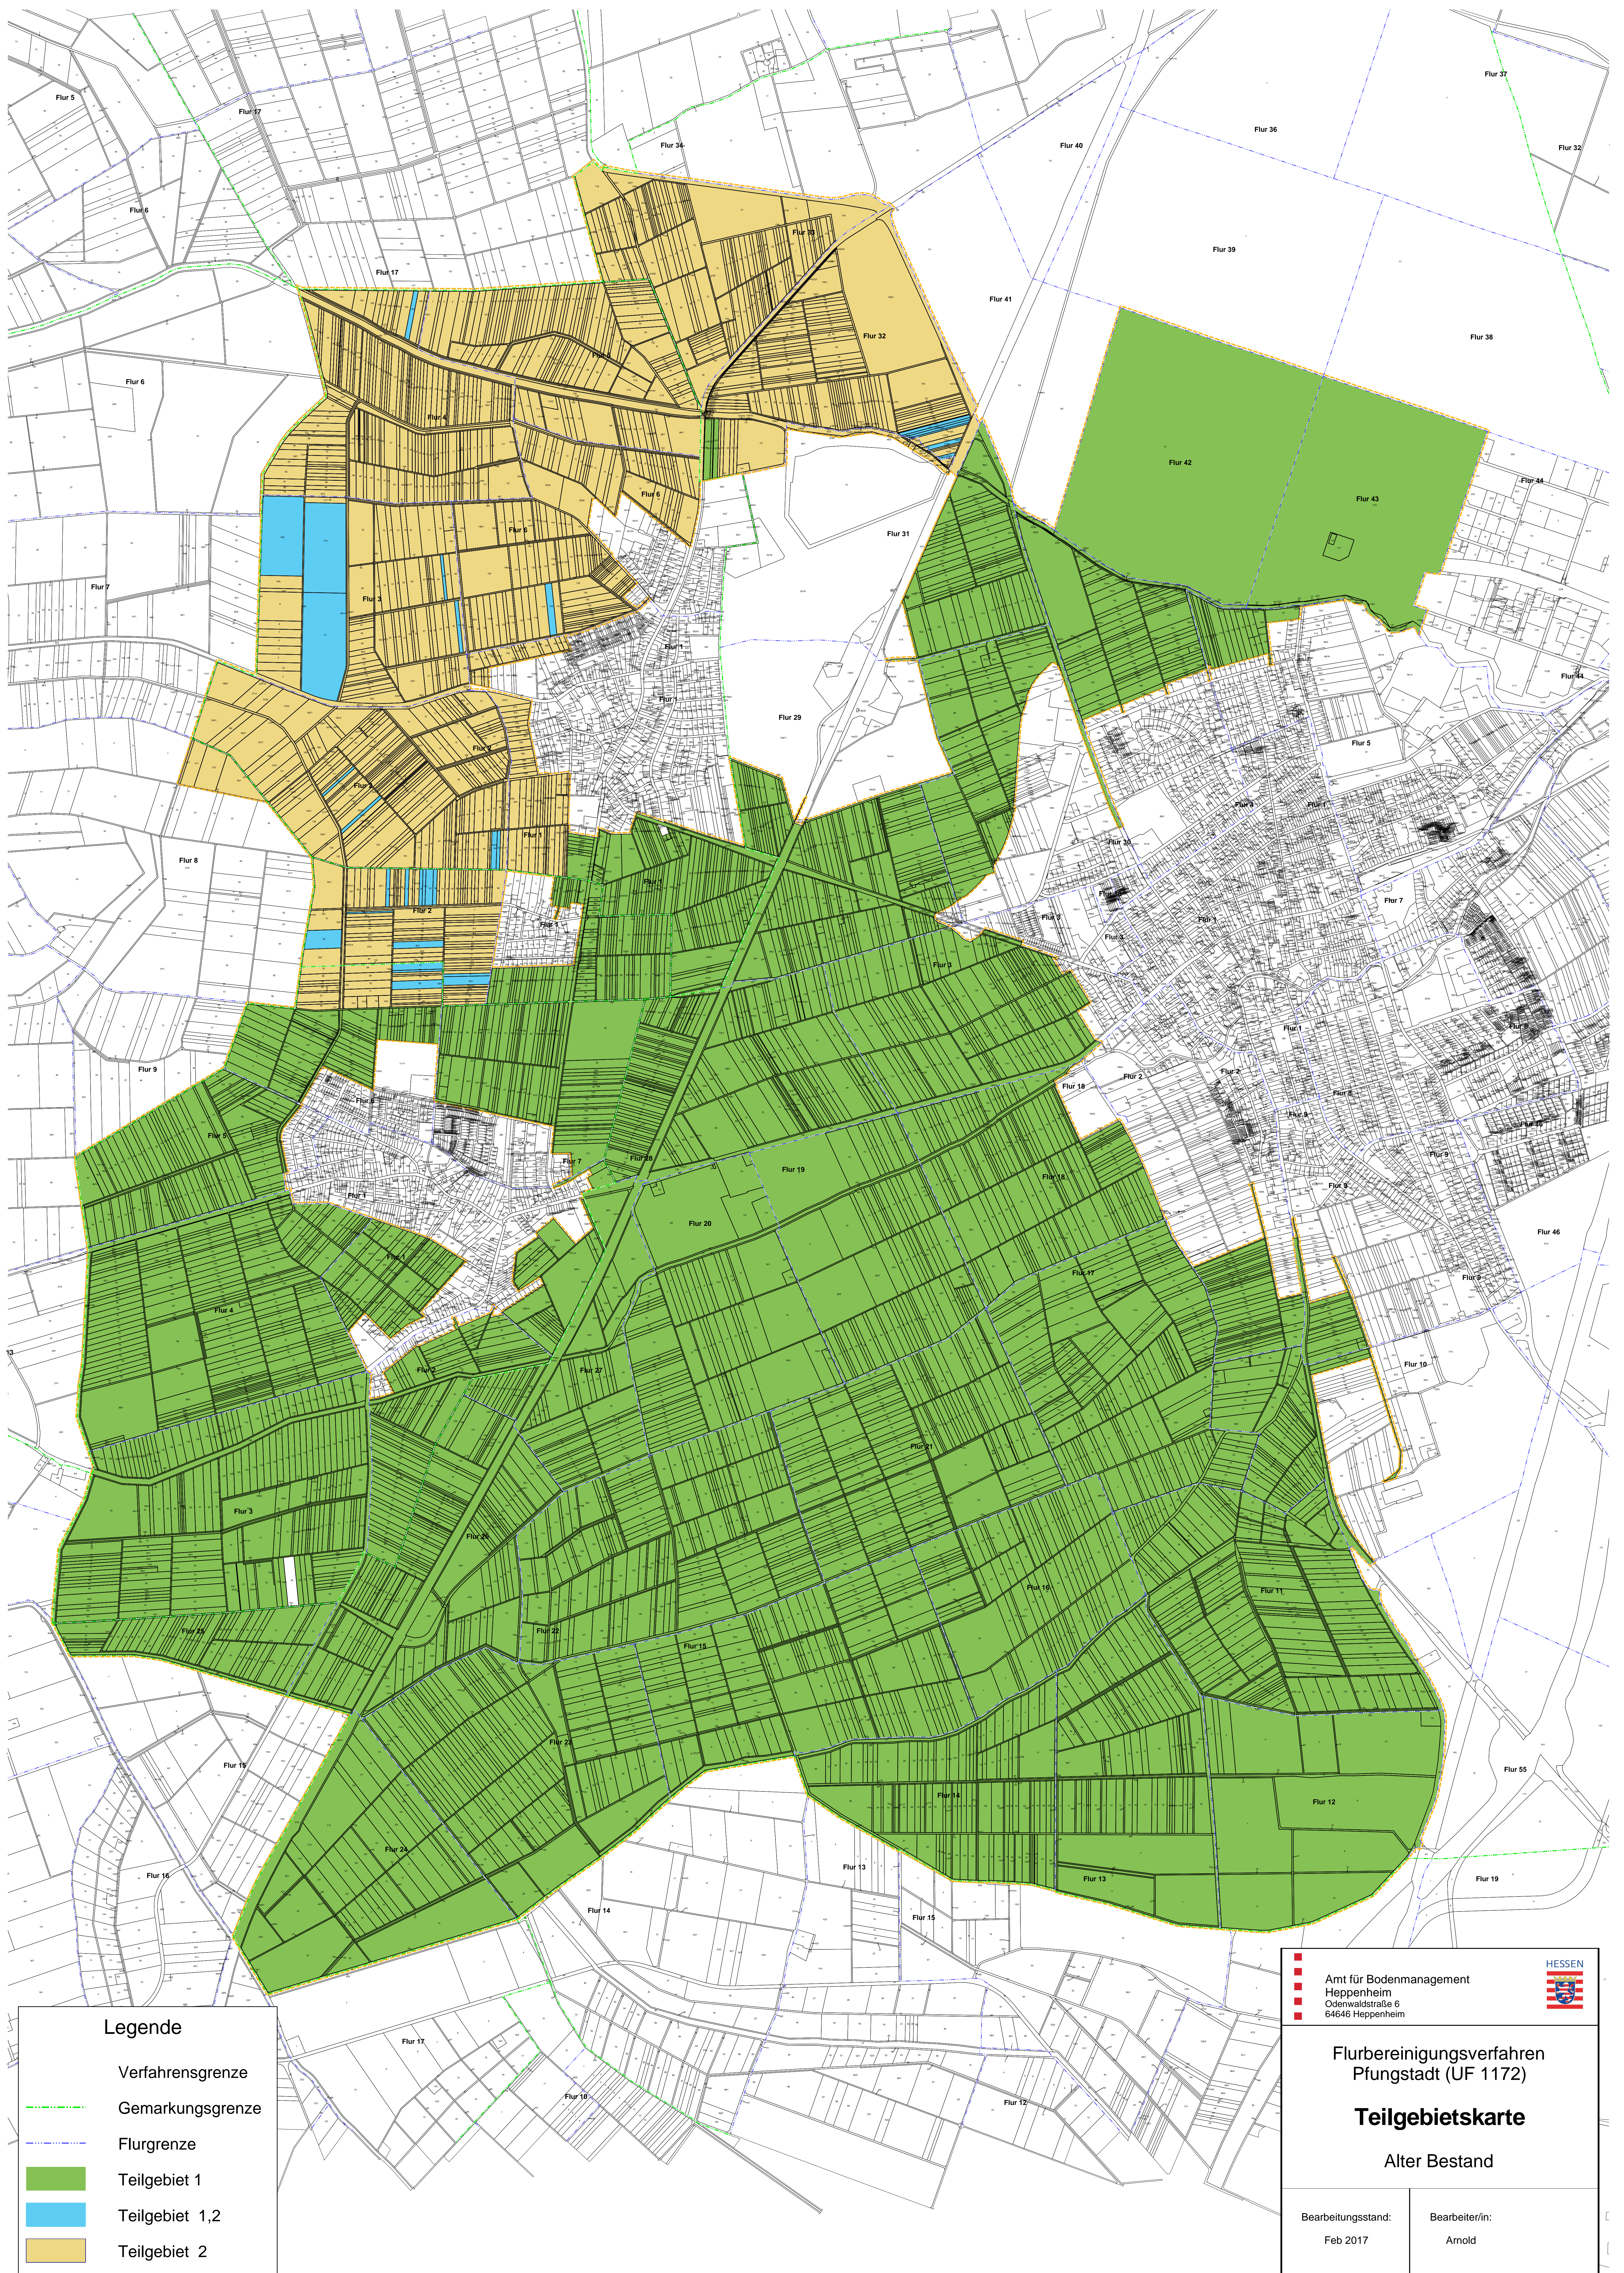

# UF 1172 Pfungstadt

Legende	
	Verfahrensgrenze
	Gemarkungsgrenze
	Flurgrenze
	Teilgebiet 1
	Teilgebiet 1,2
	Teilgebiet 2

Amt für Bodenmanagement Heppenheim Odenwaldstraße 6 64646 Heppenheim	
Flurbereinigungsverfahren Pfungstadt (UF 1172)	
<b>Teilgebietskarte</b>	
Alter Bestand	
Bearbeitungsstand: Feb 2017	Bearbeiter/in: Arnold