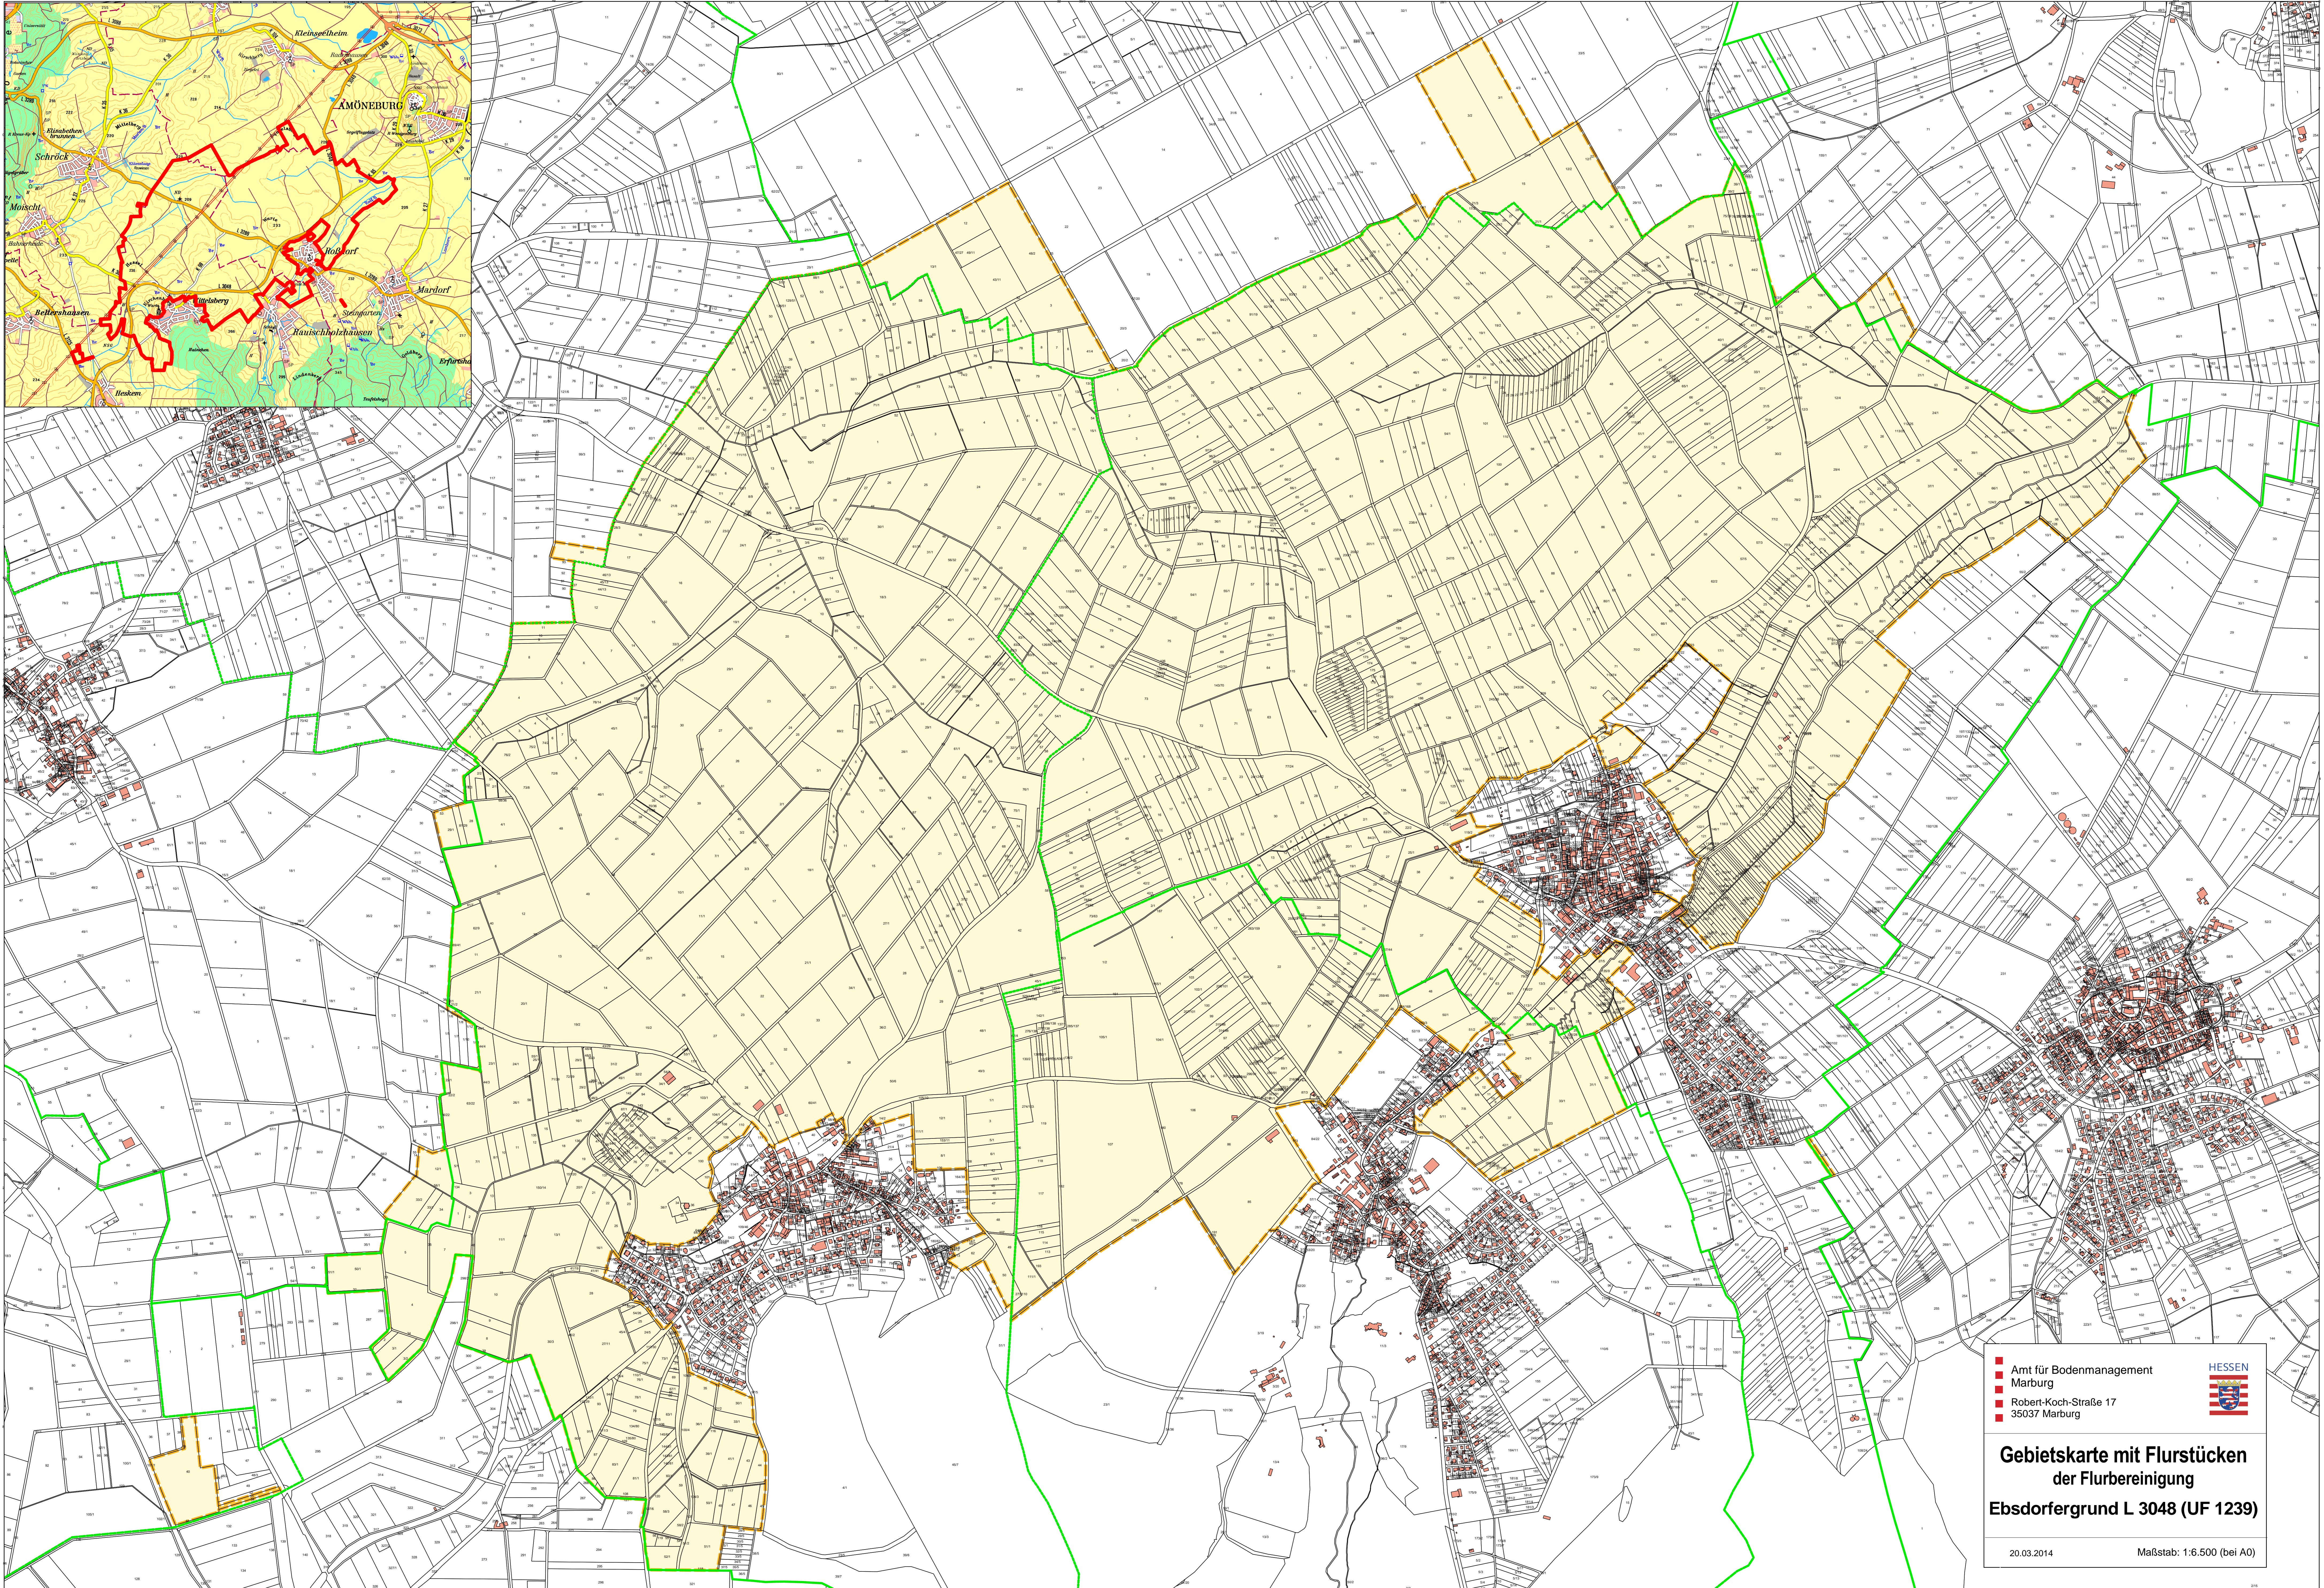

Ebsdorfergrund L 3048 (UF 1239)

■ Amt für Bodenmanagement
■ Marburg
■ Robert-Koch-Straße 17
■ 35037 Marburg

**Gebietskarte mit Flurstücken
der Flurbereinigung
Ebsdorfergrund L 3048 (UF 1239)**

20.03.2014 Maßstab: 1:6.500 (bei A0)