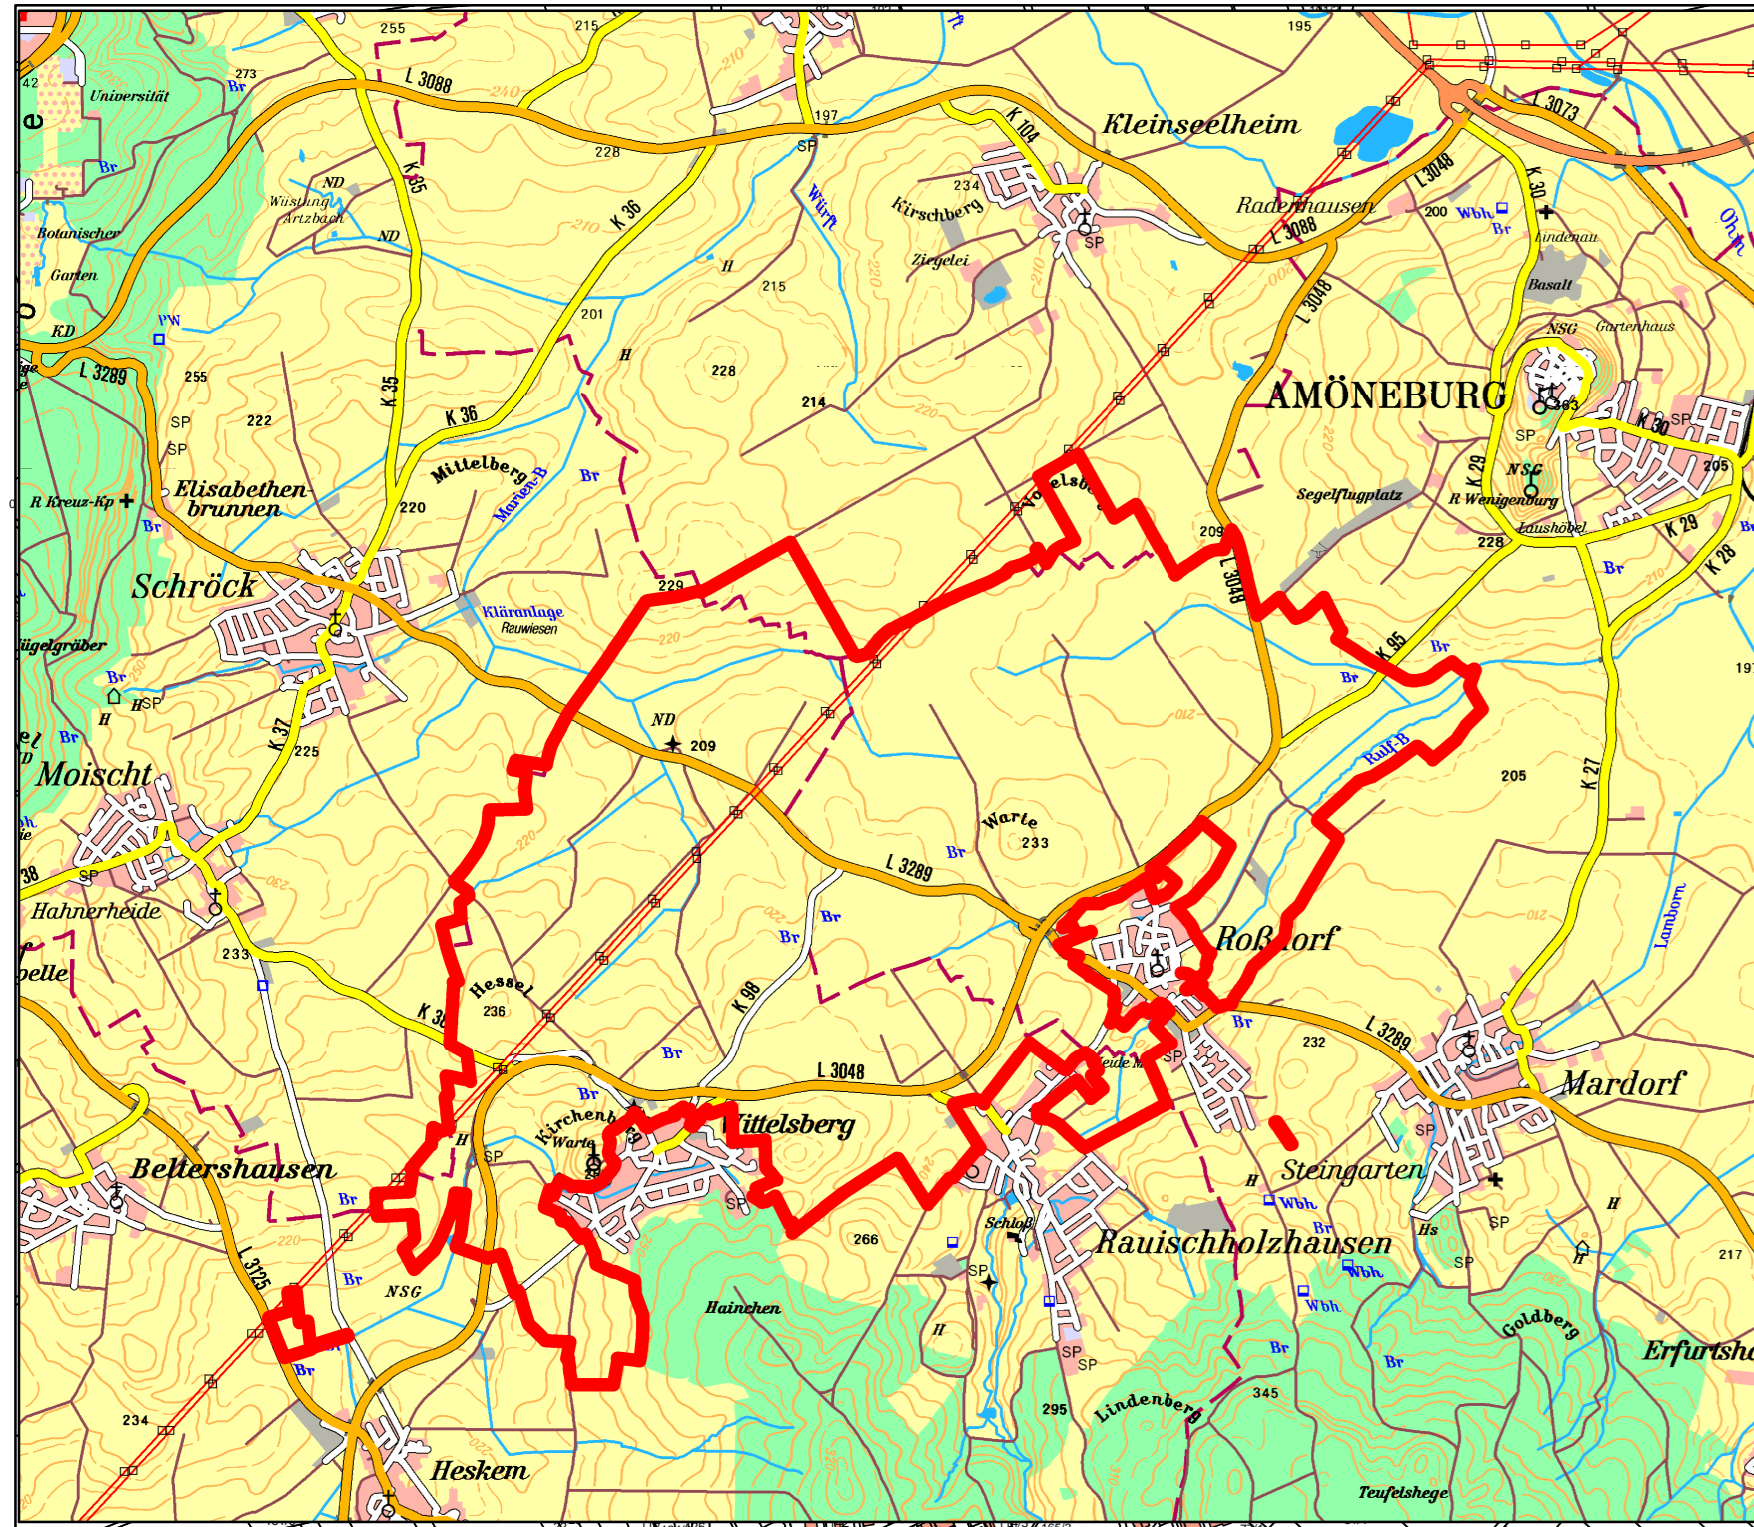

Ebsdorfergrund L 3048 (UF 1239)

■ Amt für Bodenmanagement
■ Marburg
■ Robert-Koch-Straße 17
■ 35037 Marburg

**Gebietskarte mit Flurstücken
der Flurbereinigung
Ebsdorfergrund L 3048 (UF 1239)**

20.03.2014 Maßstab: 1:6.500 (bei A0)