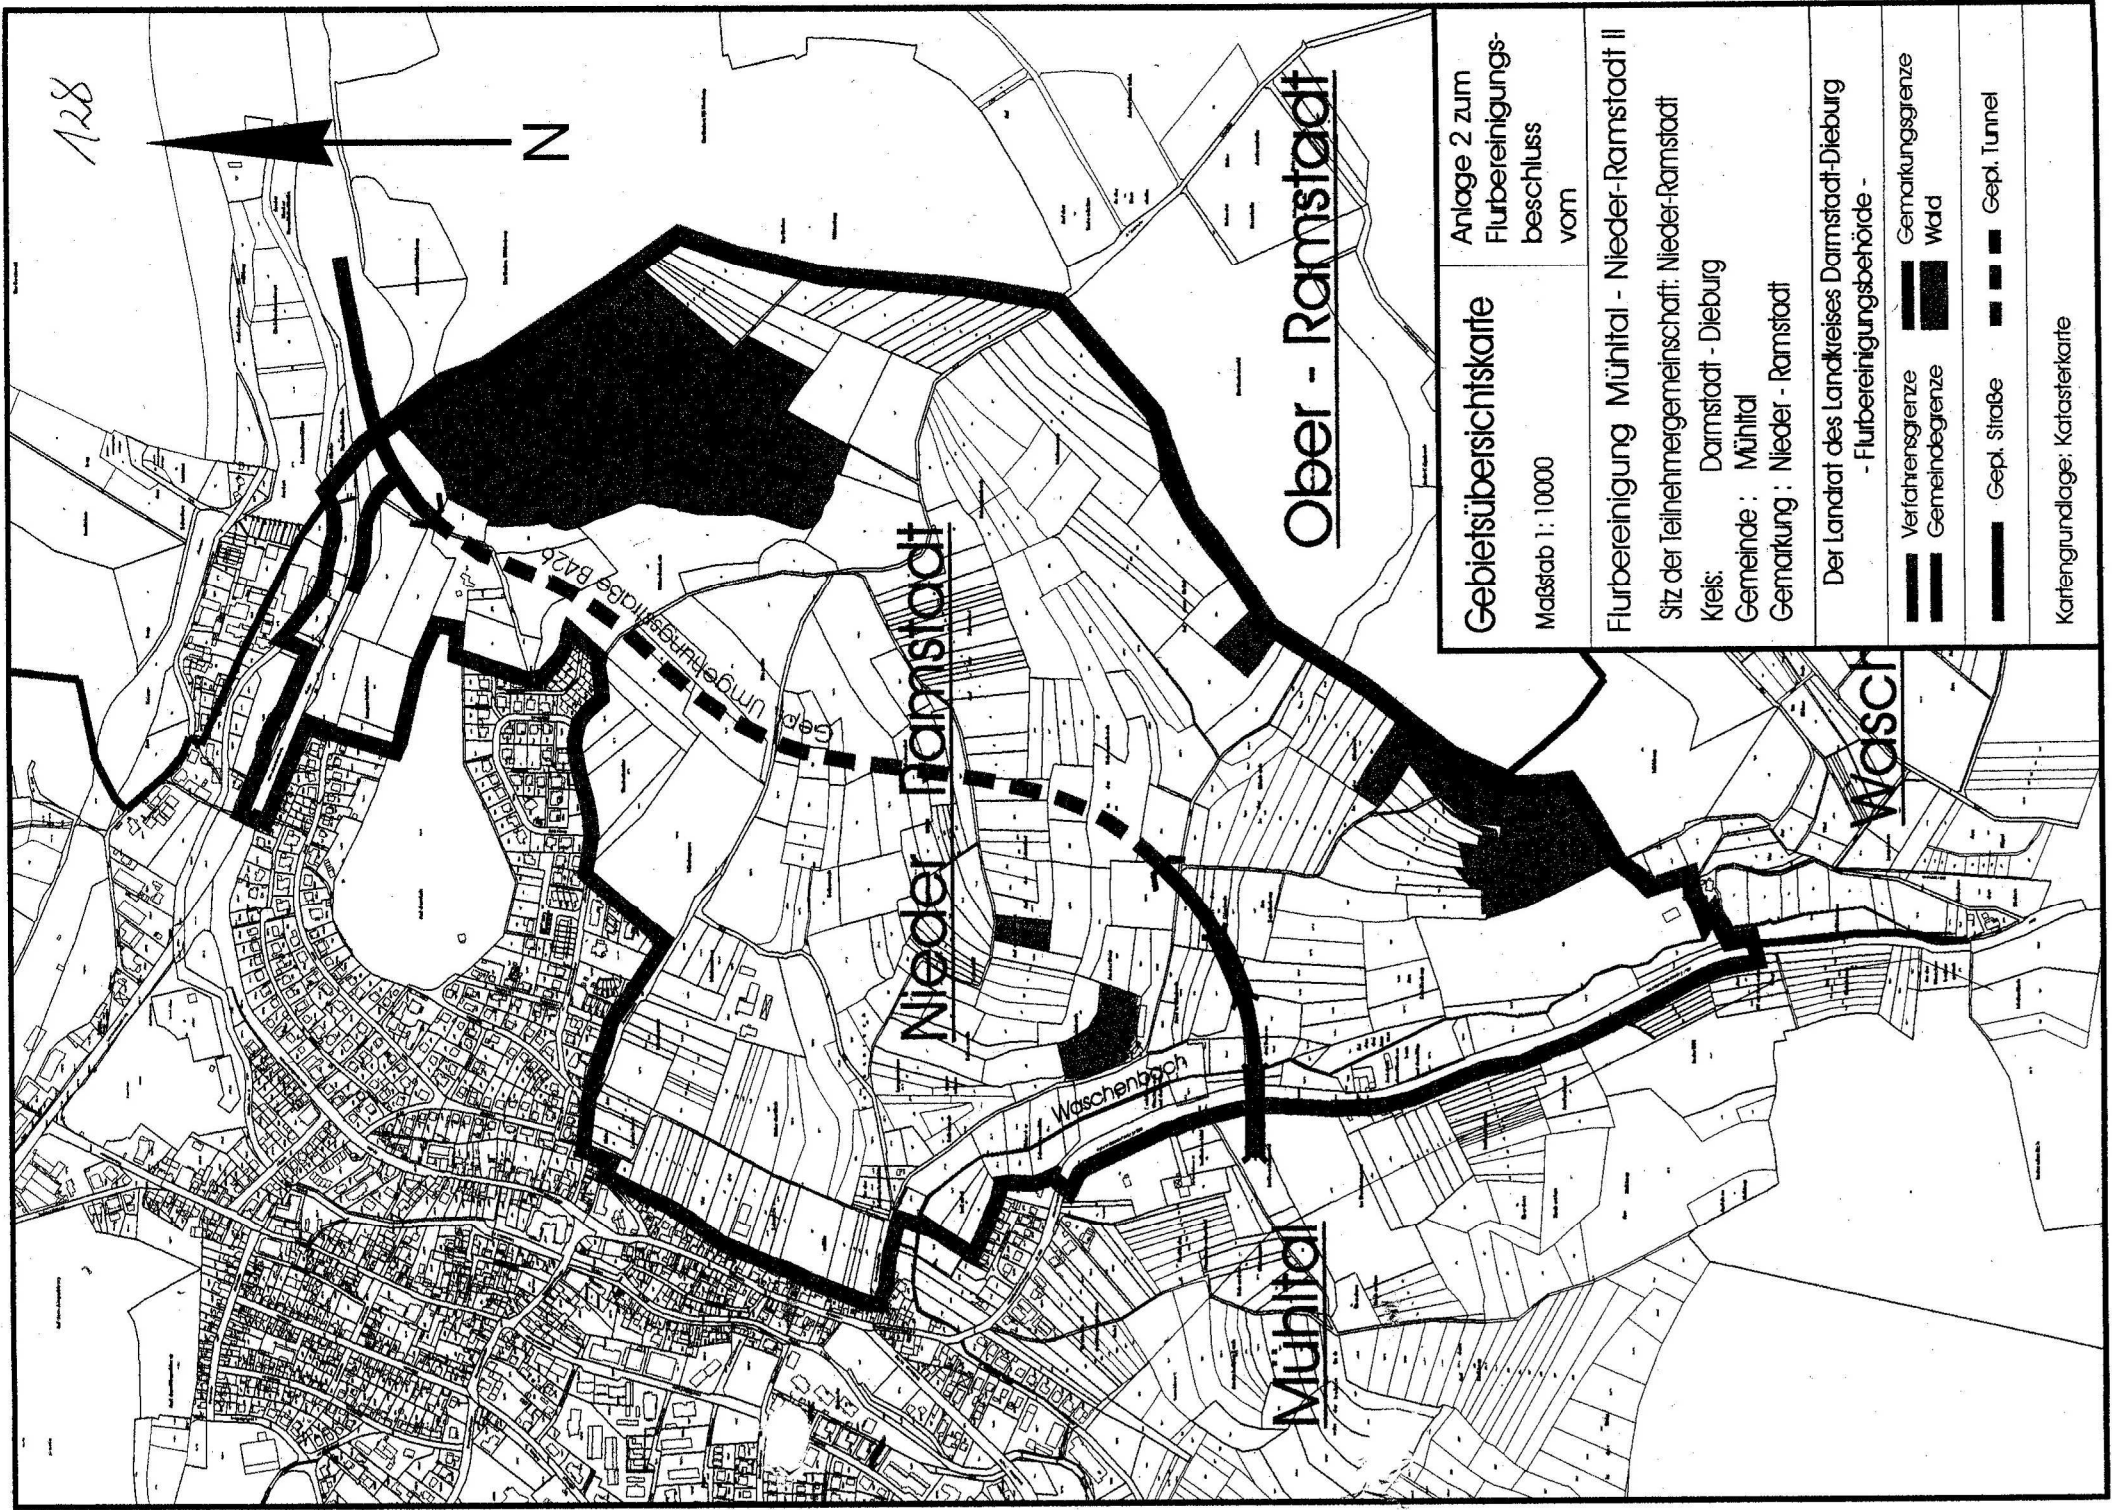

128

Ober - Ramstadt

Nieder - Ramstadt

Mühlthal

WASCH

Gebietsübersichtskarte

Anlage 2 zum
Flurbereinigungs-
beschluss
vom

Maßstab 1: 10000

Flurbereinigung Mühlthal - Nieder-Ramstadt II

Sitz der Teilnehmergemeinschaft: Nieder-Ramstadt

Kreis: Darmstadt - Dieburg

Gemeinde: Mühlthal

Gemarkung: Nieder - Ramstadt

Der Landrat des Landkreises Darmstadt-Dieburg
- Flurbereinigungsbehörde -

-  Verfahrergrenze
-  Gemeindegrenze
-  Gemarkungsgrenze
-  Wald

-  Gepl. Straße
-  Gepl. Tunnel

Kartengrundlage: Katasterkarte