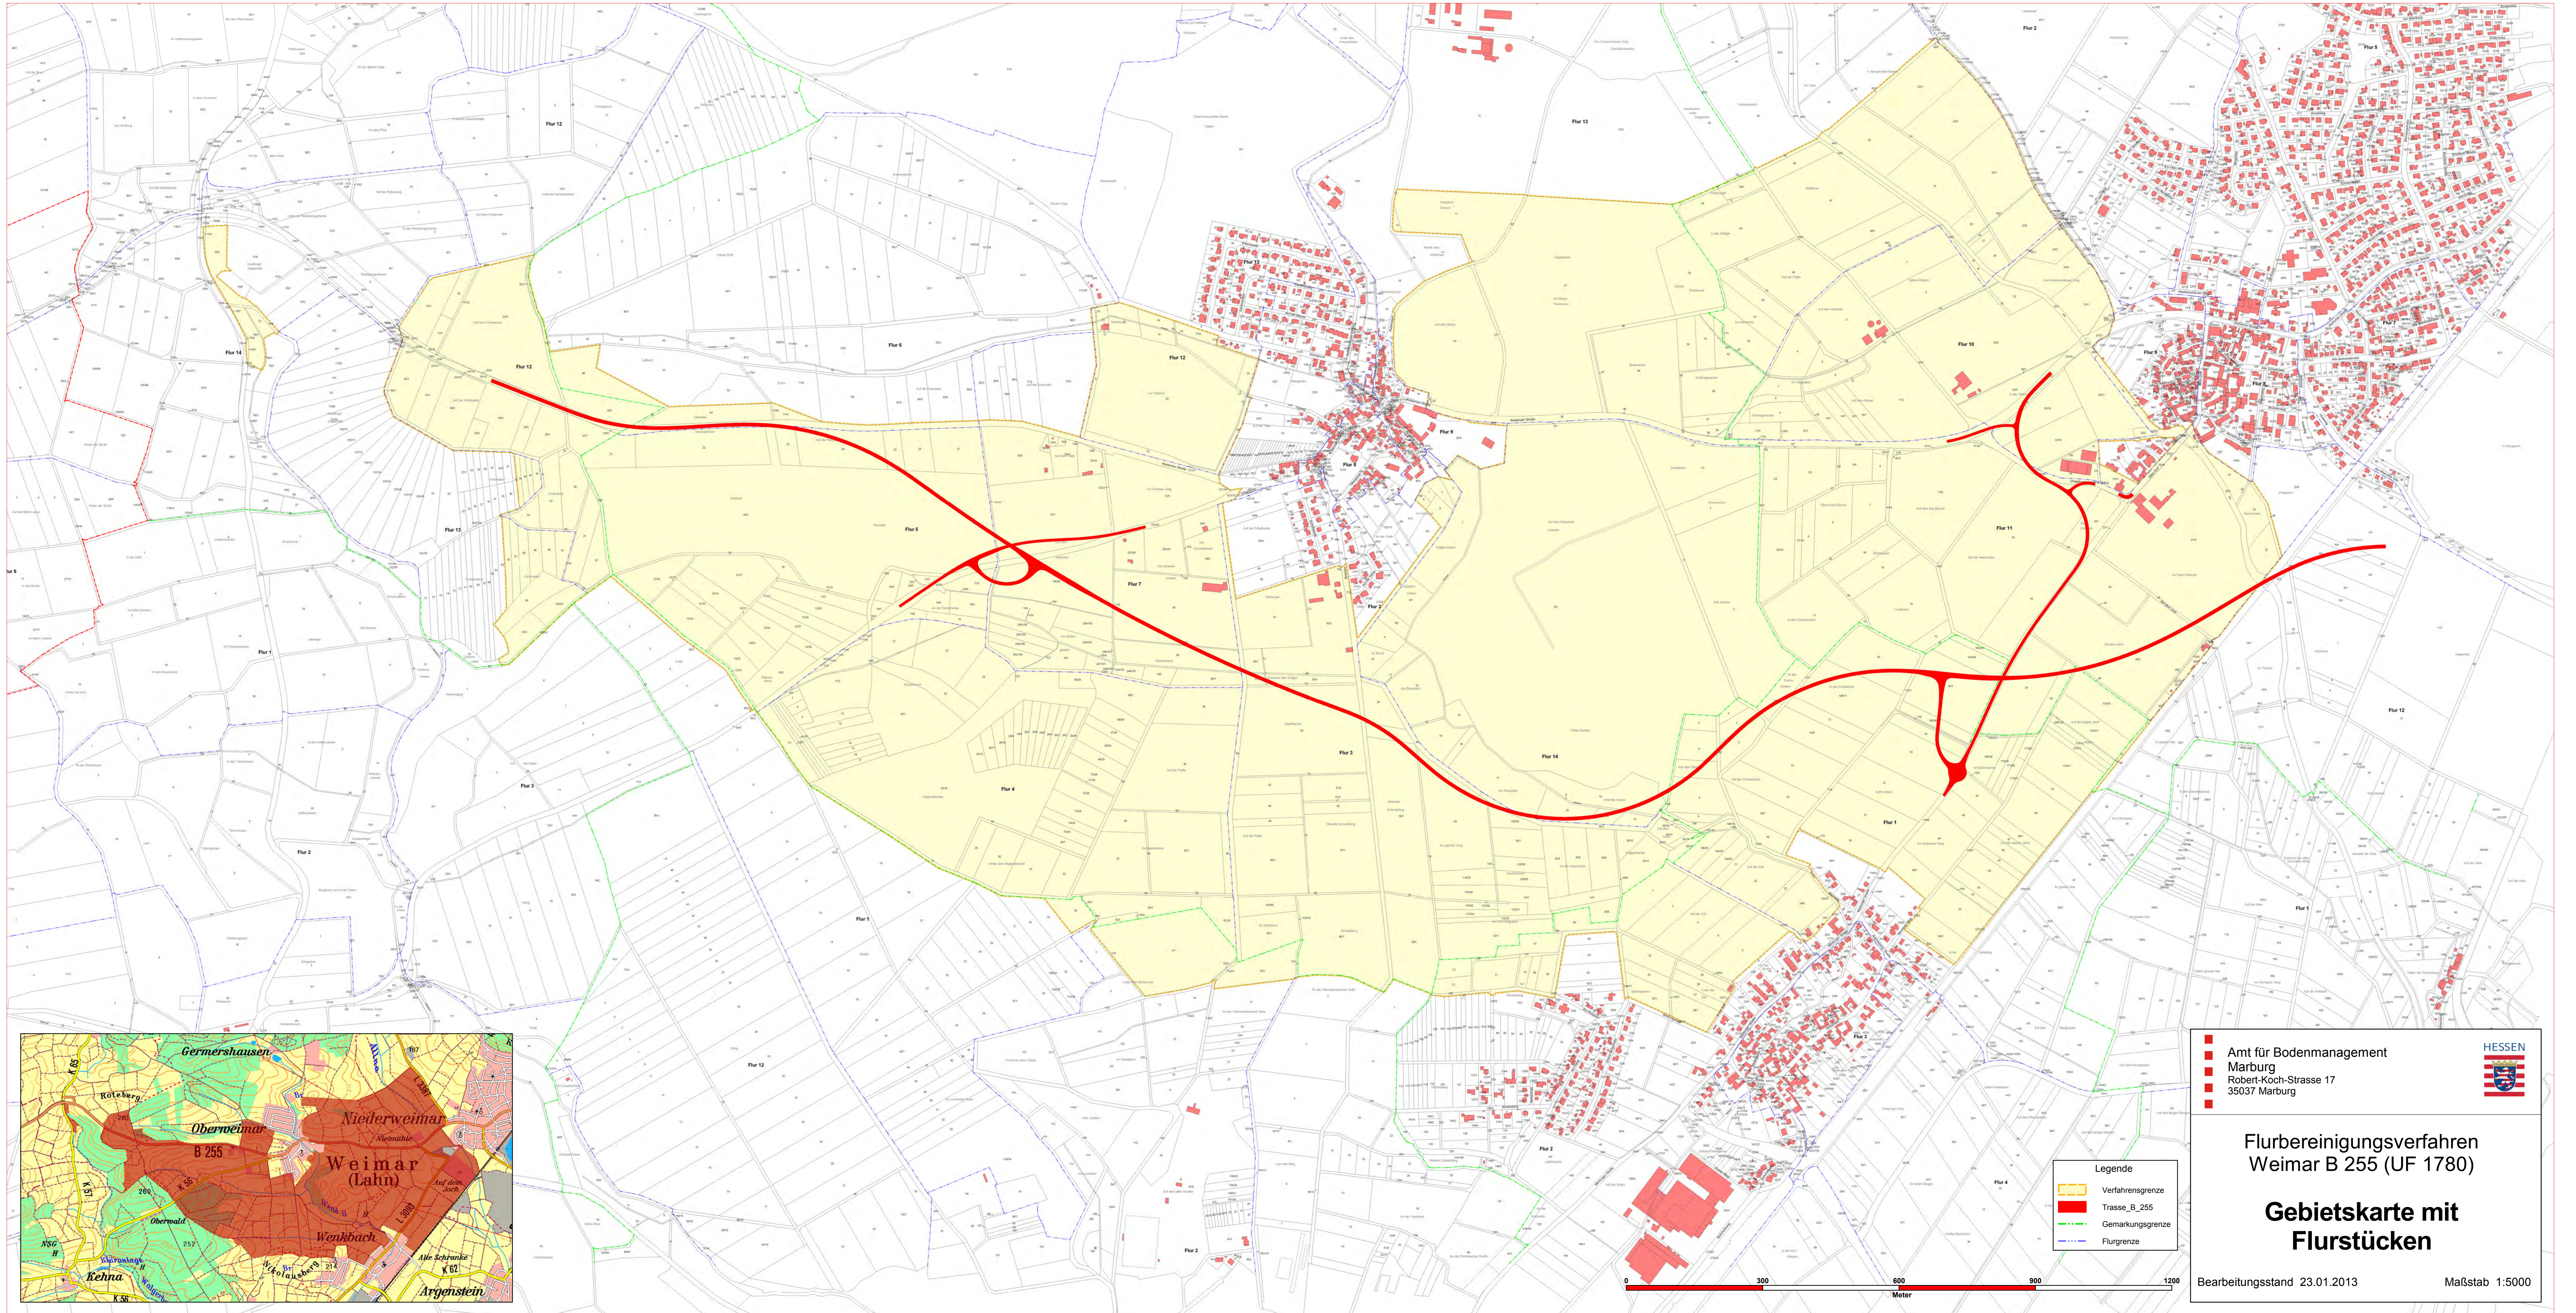

UF 1780 Weimar B 255

Legende

- Verfahrensgrenze
- Trasse_B_255
- Gemarkungsgrenze
- Flurgrenze

Am für Bodenmanagement
Marburg
Robert-Koch-Strasse 17
35037 Marburg

HESSEN

Flurbereinungsverfahren
Weimar B 255 (UF 1780)

Gebietskarte mit
Flurstücken

Bearbeitungsstand 23.01.2013 Maßstab 1:5000