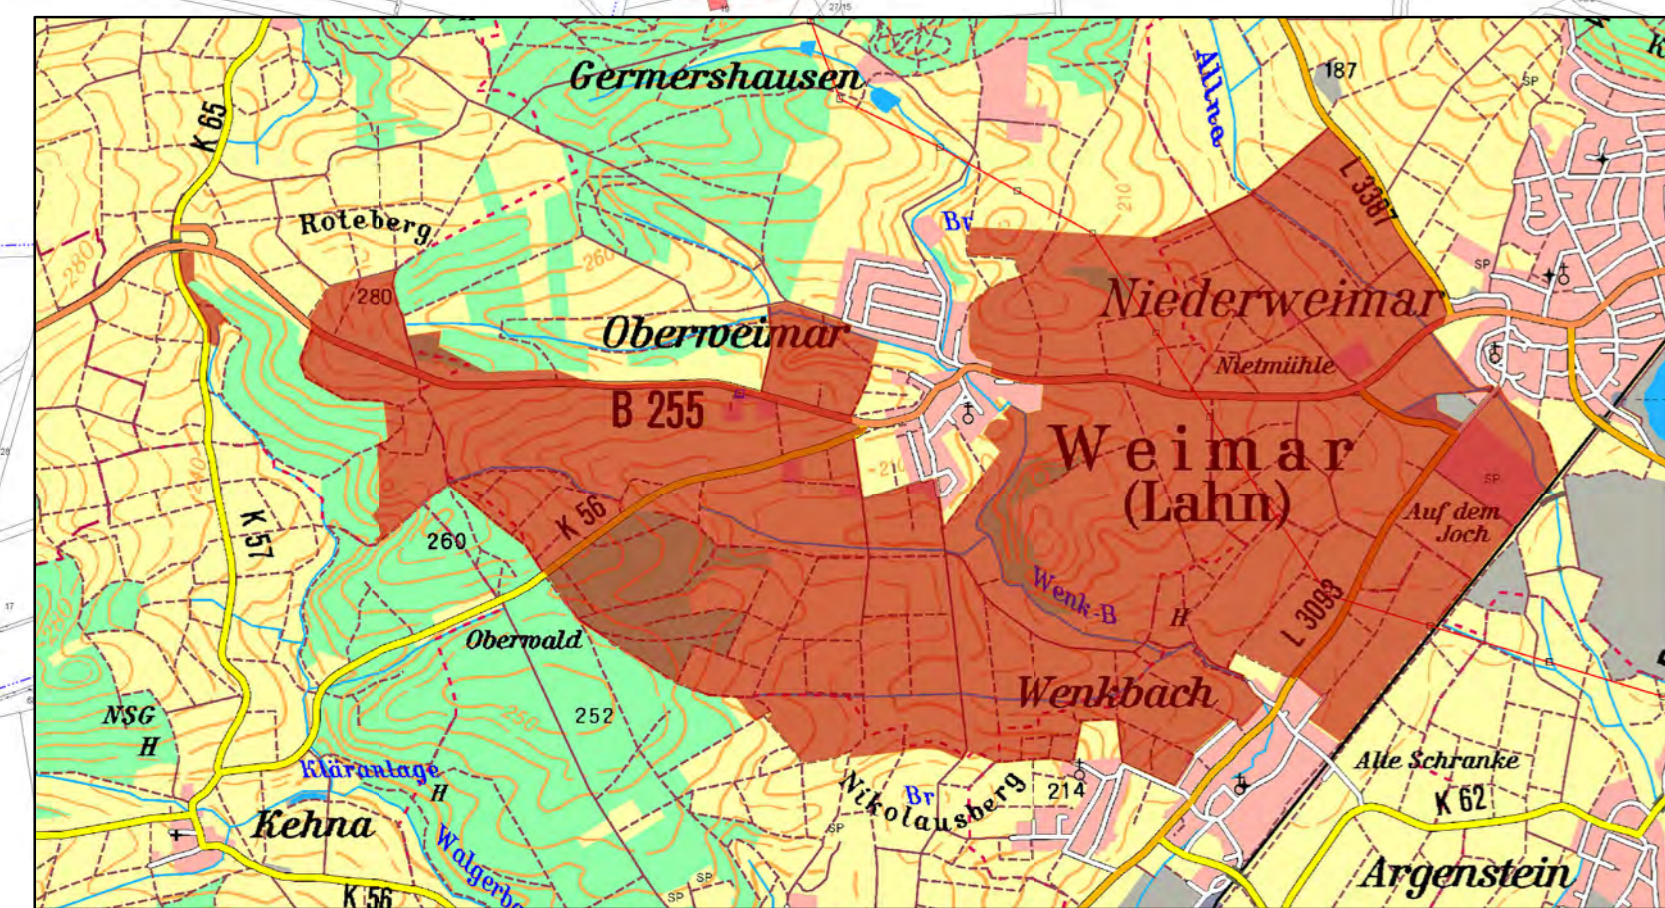

UF 1780 Weimar B 255

Legende

- Verfahrensgrenze
- Trasse_B_255
- Gemarkungsgrenze
- Flurgrenze

Am für Bodenmanagement
Marburg
Robert-Koch-Strasse 17
35037 Marburg

HESSEN

Flurbereinungsverfahren
Weimar B 255 (UF 1780)

Gebietskarte mit
Flurstücken

Bearbeitungsstand 23.01.2013 Maßstab 1:5000