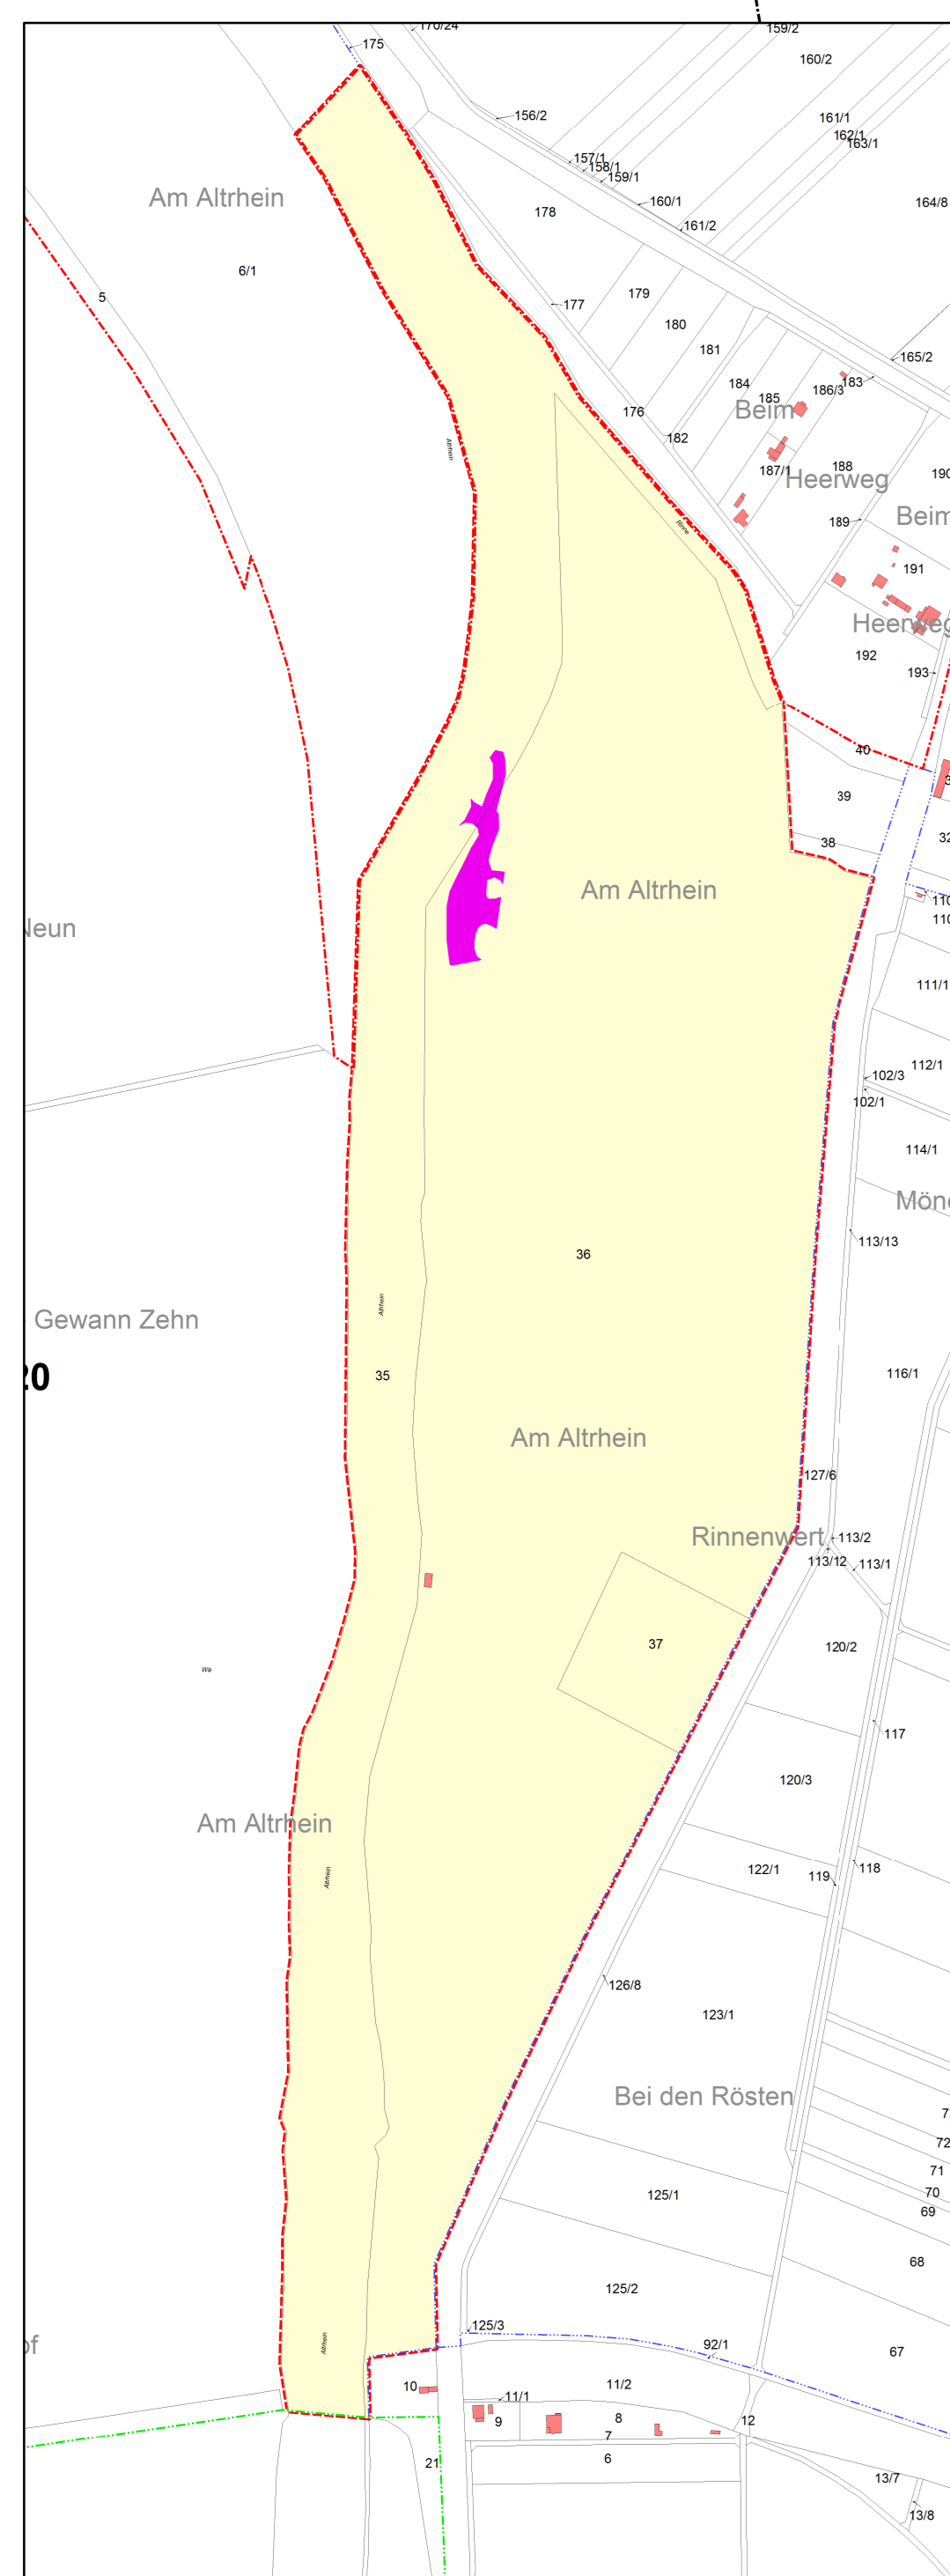

Lampertheim - Rosengarten B 47

Legende

- Gemarkungsname
- Flurnummer
- Flurstücksnummer
- Flurbereinigungsgebiet
- Kreisgrenze
- Gemeindegrenze
- Gemarkungsgrenze
- Flurgrenze
- Gebäude
- Trasse
- Ausgleichsmaßnahmen

Gebietskarte mit Flurstücken der Flurbereinigung
Lampertheim - Rosengarten B 47

03.06.2016 Maßstab: 1:5.000 (bei A0)

Amt für Bodenmanagement
 Heppenheim
 Odenwaldstraße 6
 64646 Heppenheim