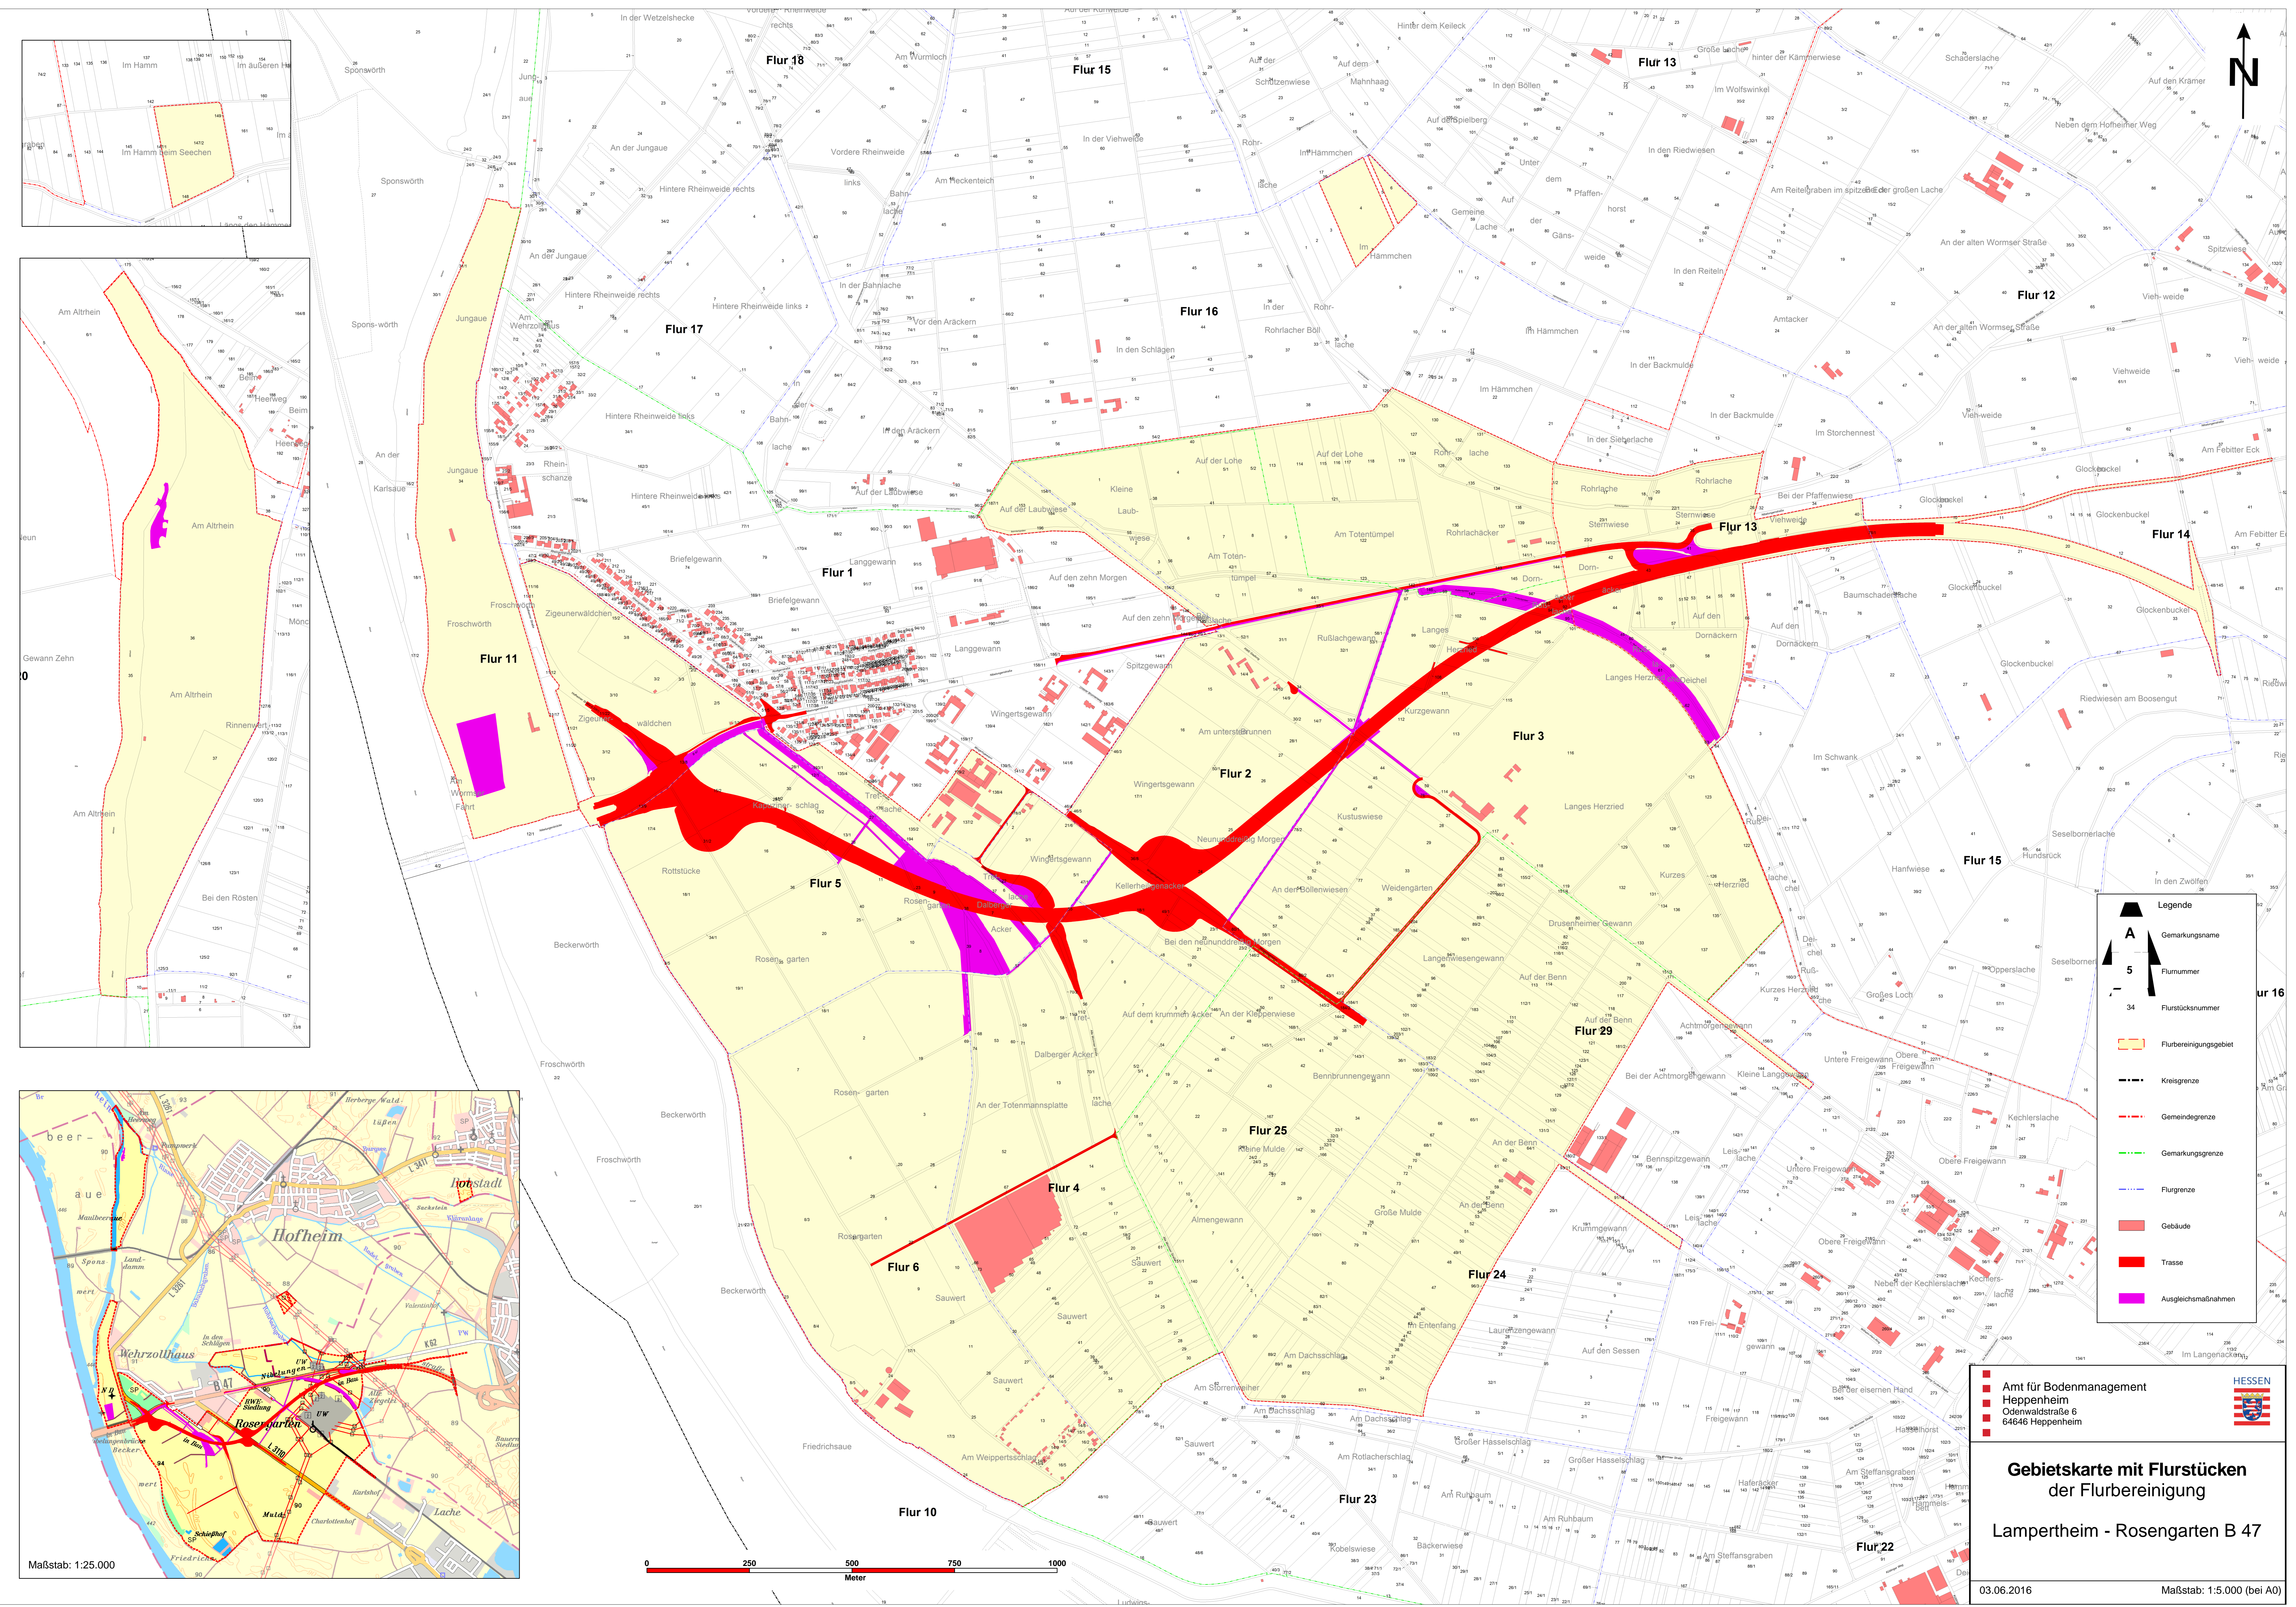

Lampertheim - Rosengarten B 47

Legende

- Gemarkungsname
- Flurnummer
- Flurstücksnummer
- Flurbereinigungsgebiet
- Kreisgrenze
- Gemeindegrenze
- Gemarkungsgrenze
- Flurgrenze
- Gebäude
- Trasse
- Ausgleichsmaßnahmen

Gebietskarte mit Flurstücken der Flurbereinigung
Lampertheim - Rosengarten B 47

03.06.2016 Maßstab: 1:5.000 (bei A0)

Amt für Bodenmanagement
 Heppenheim
 Odenwaldstraße 6
 64646 Heppenheim