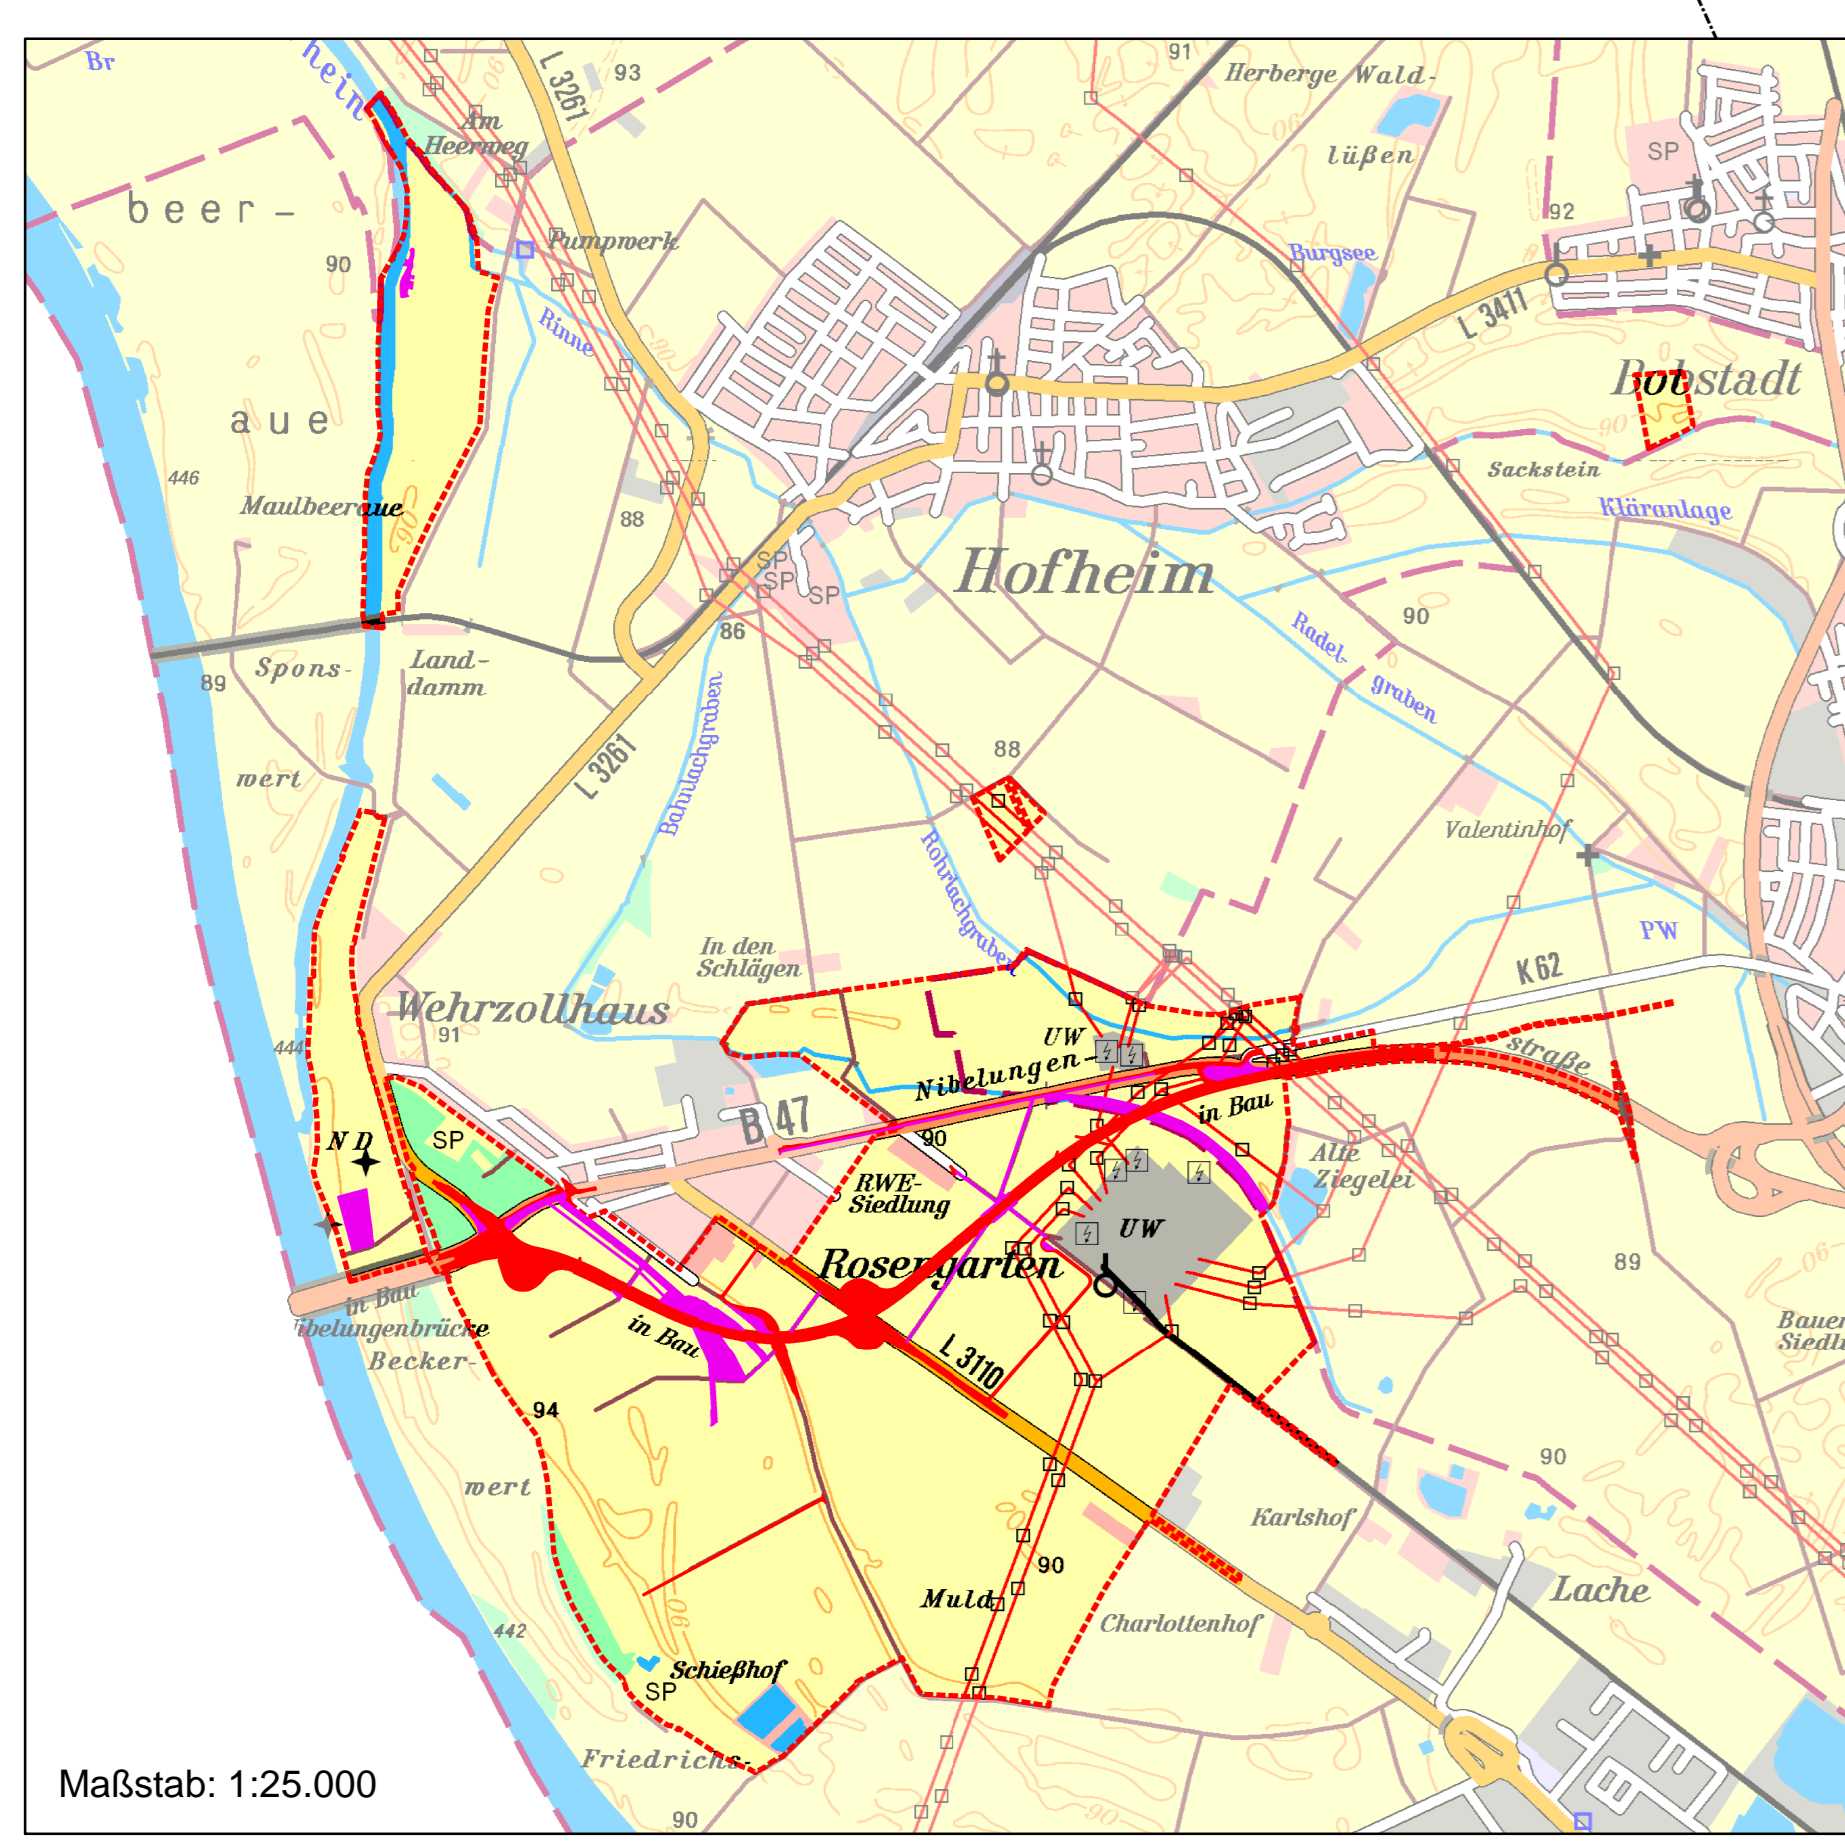

Lampertheim - Rosengarten B 47

Legende

- Gemarkungsname
- Flurnummer
- Flurstücksnummer
- Flurbereinigungsgebiet
- Kreisgrenze
- Gemeindegrenze
- Gemarkungsgrenze
- Flurgrenze
- Gebäude
- Trasse
- Ausgleichsmaßnahmen

Gebietskarte mit Flurstücken der Flurbereinigung
Lampertheim - Rosengarten B 47

03.06.2016 Maßstab: 1:5.000 (bei A0)

Amt für Bodenmanagement
 Heppenheim
 Odenwaldstraße 6
 64646 Heppenheim