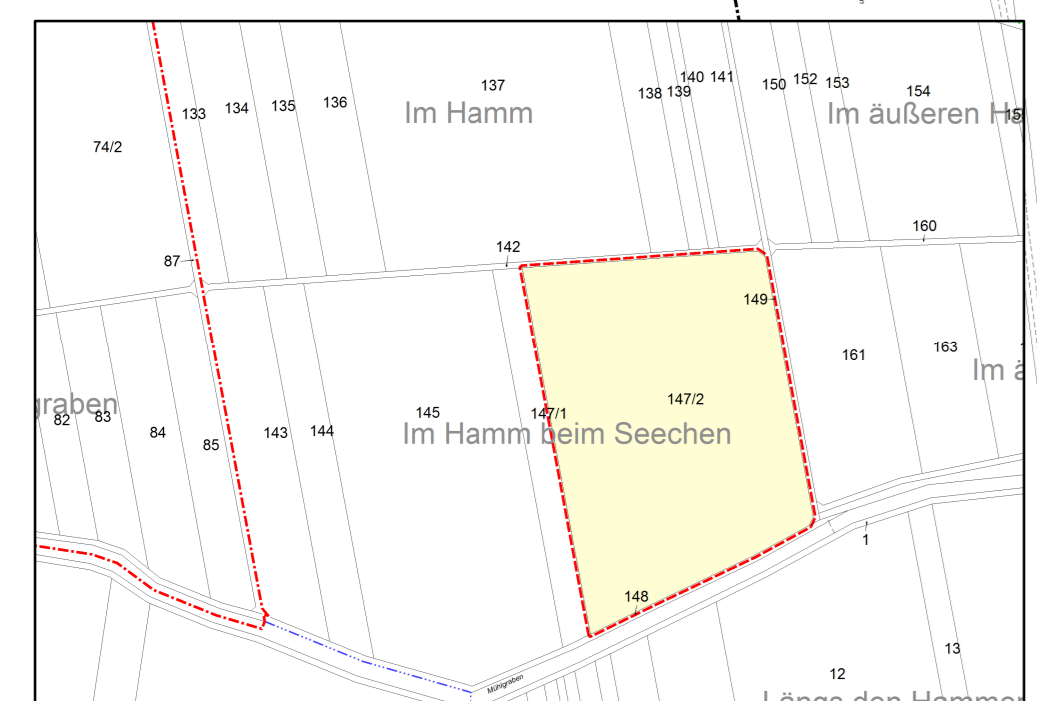

Lampertheim - Rosengarten B 47

Legende

- Gemarkungsname
- Flurnummer
- Flurstücksnummer
- Flurbereinigungsgebiet
- Kreisgrenze
- Gemeindegrenze
- Gemarkungsgrenze
- Flurgrenze
- Gebäude
- Trasse
- Ausgleichsmaßnahmen

Gebietskarte mit Flurstücken der Flurbereinigung
Lampertheim - Rosengarten B 47

03.06.2016 Maßstab: 1:5.000 (bei A0)

Amt für Bodenmanagement
 Heppenheim
 Odenwaldstraße 6
 64646 Heppenheim