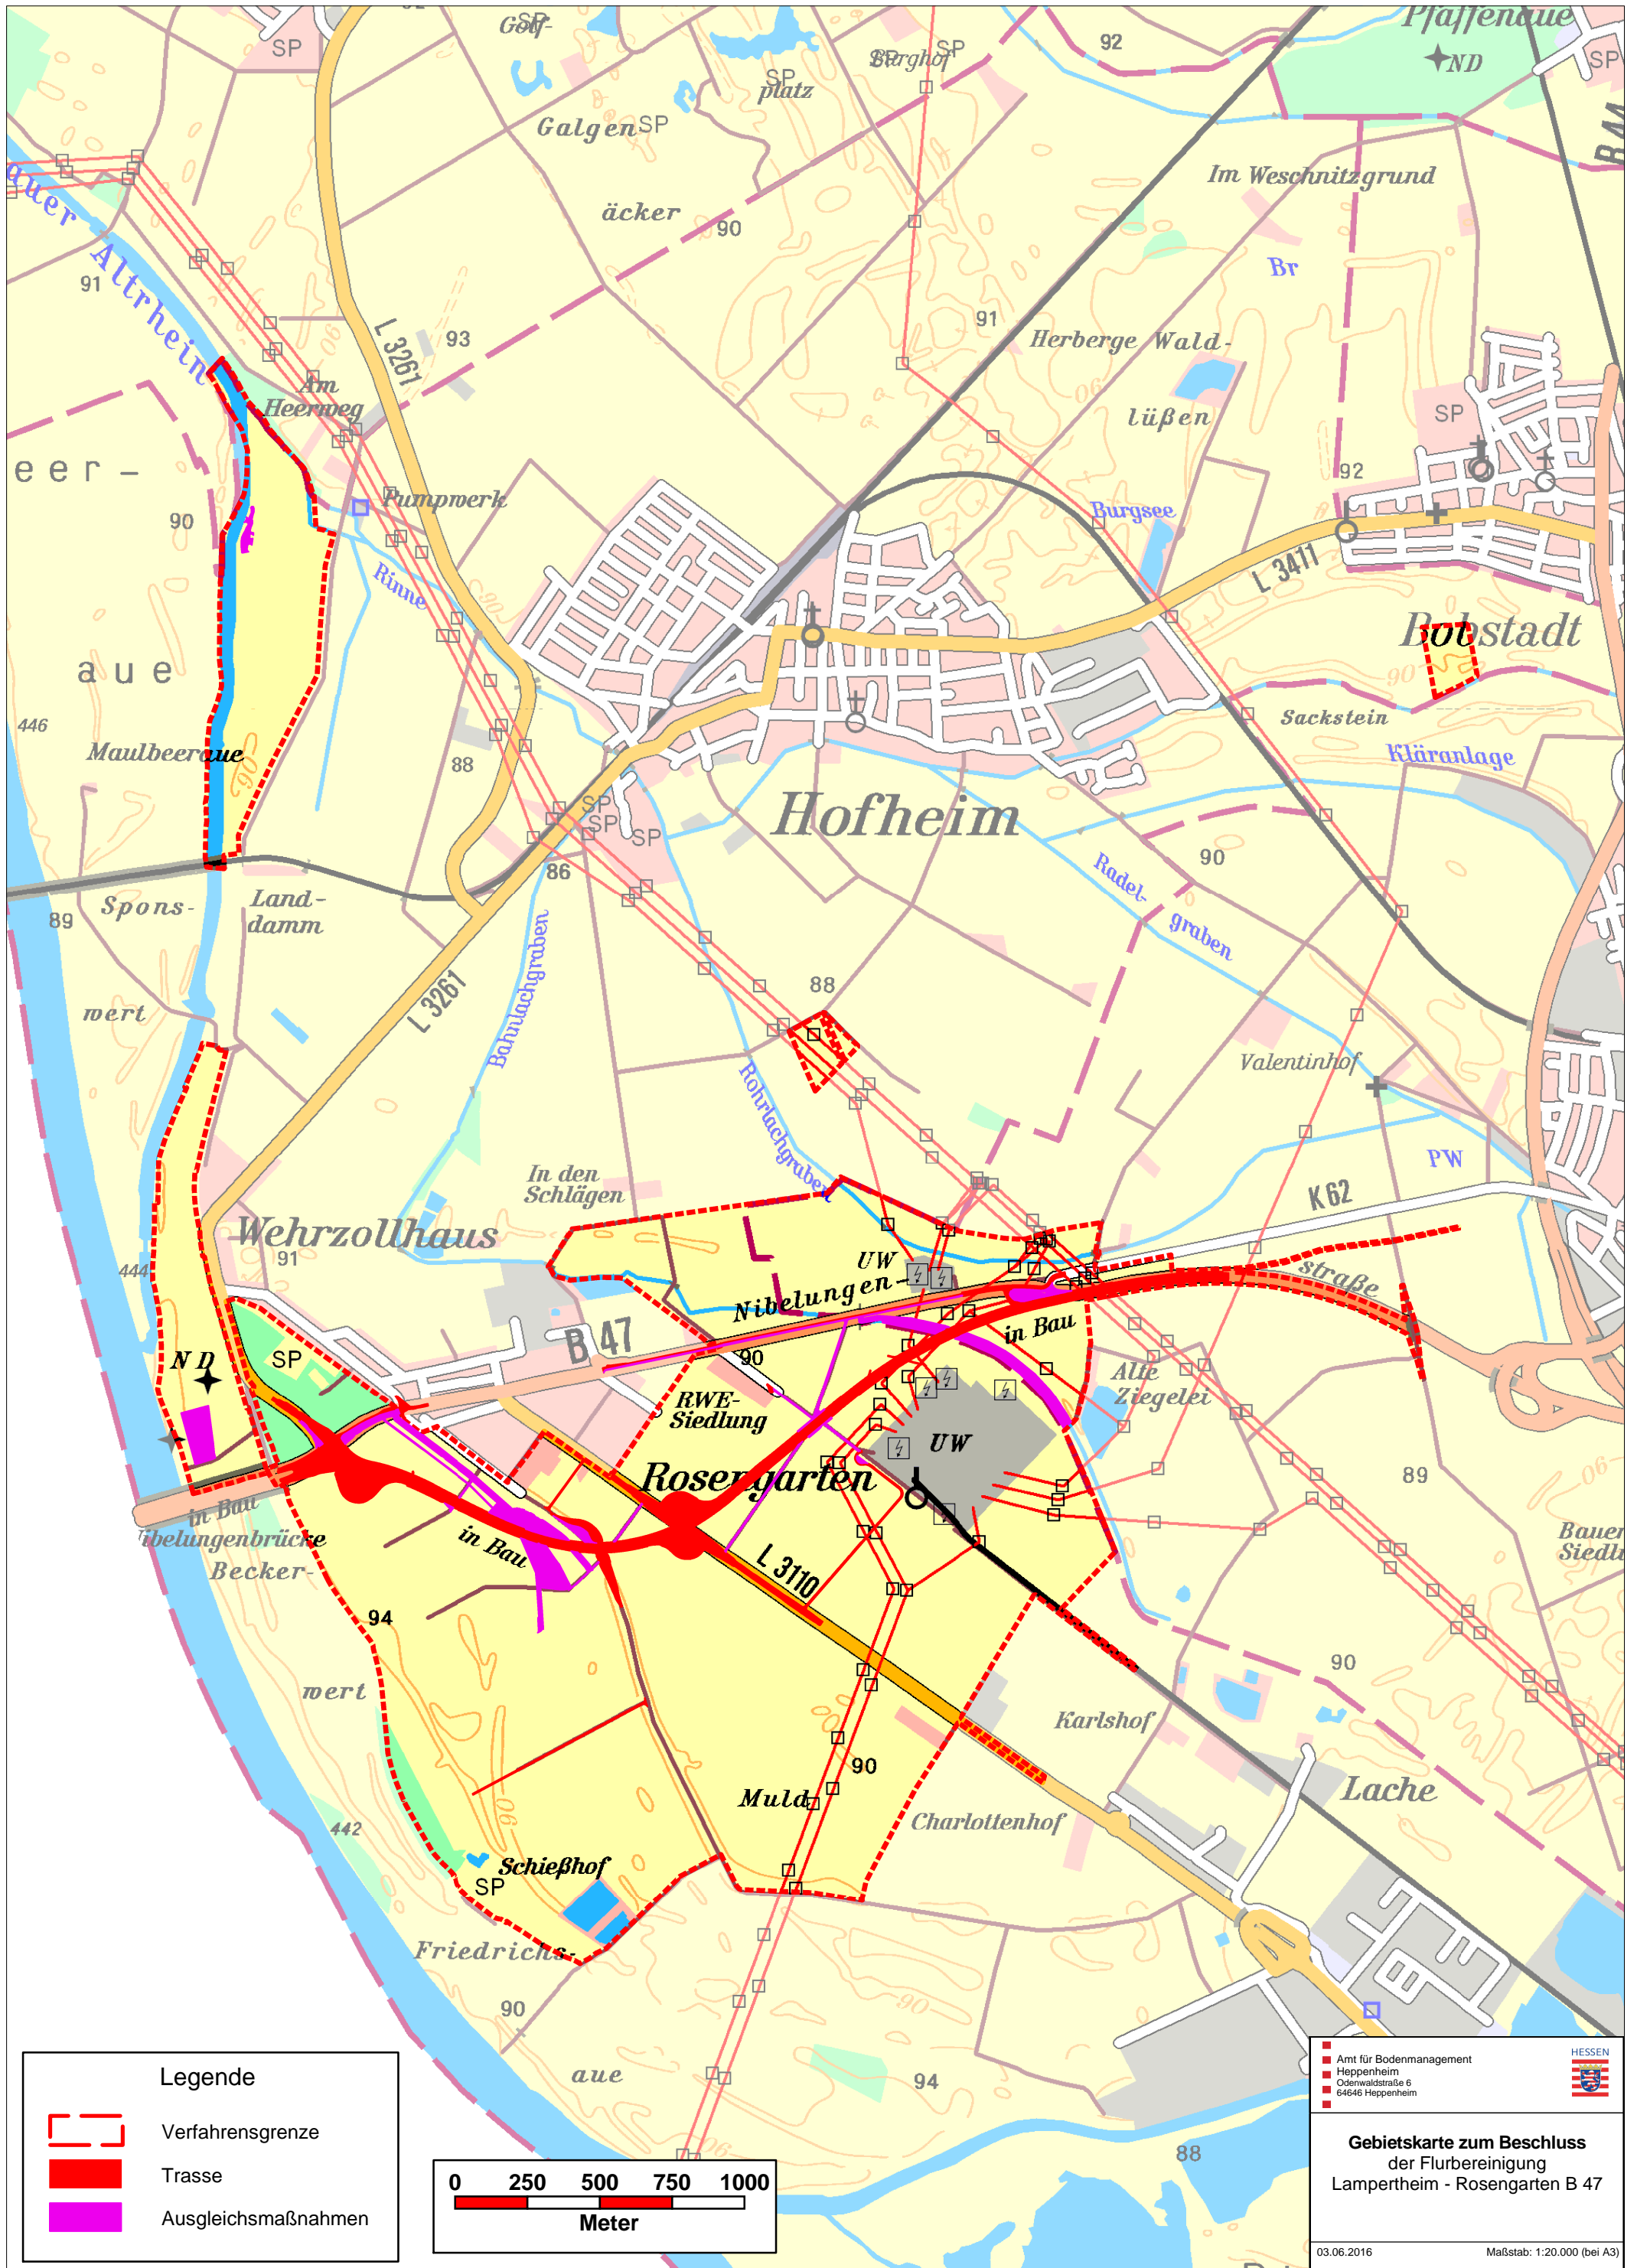

Lampertheim - Rosengarten B 47

Legende

- Verfahrensgrenze
- Trasse
- Ausgleichsmaßnahmen

Amt für Bodenmanagement
 Heppenheim
 Odenwaldstraße 6
 64646 Heppenheim

Gebietskarte zum Beschluss
 der Flurbereinigung
 Lampertheim - Rosengarten B 47

03.06.2016 Maßstab: 1:20.000 (bei A3)