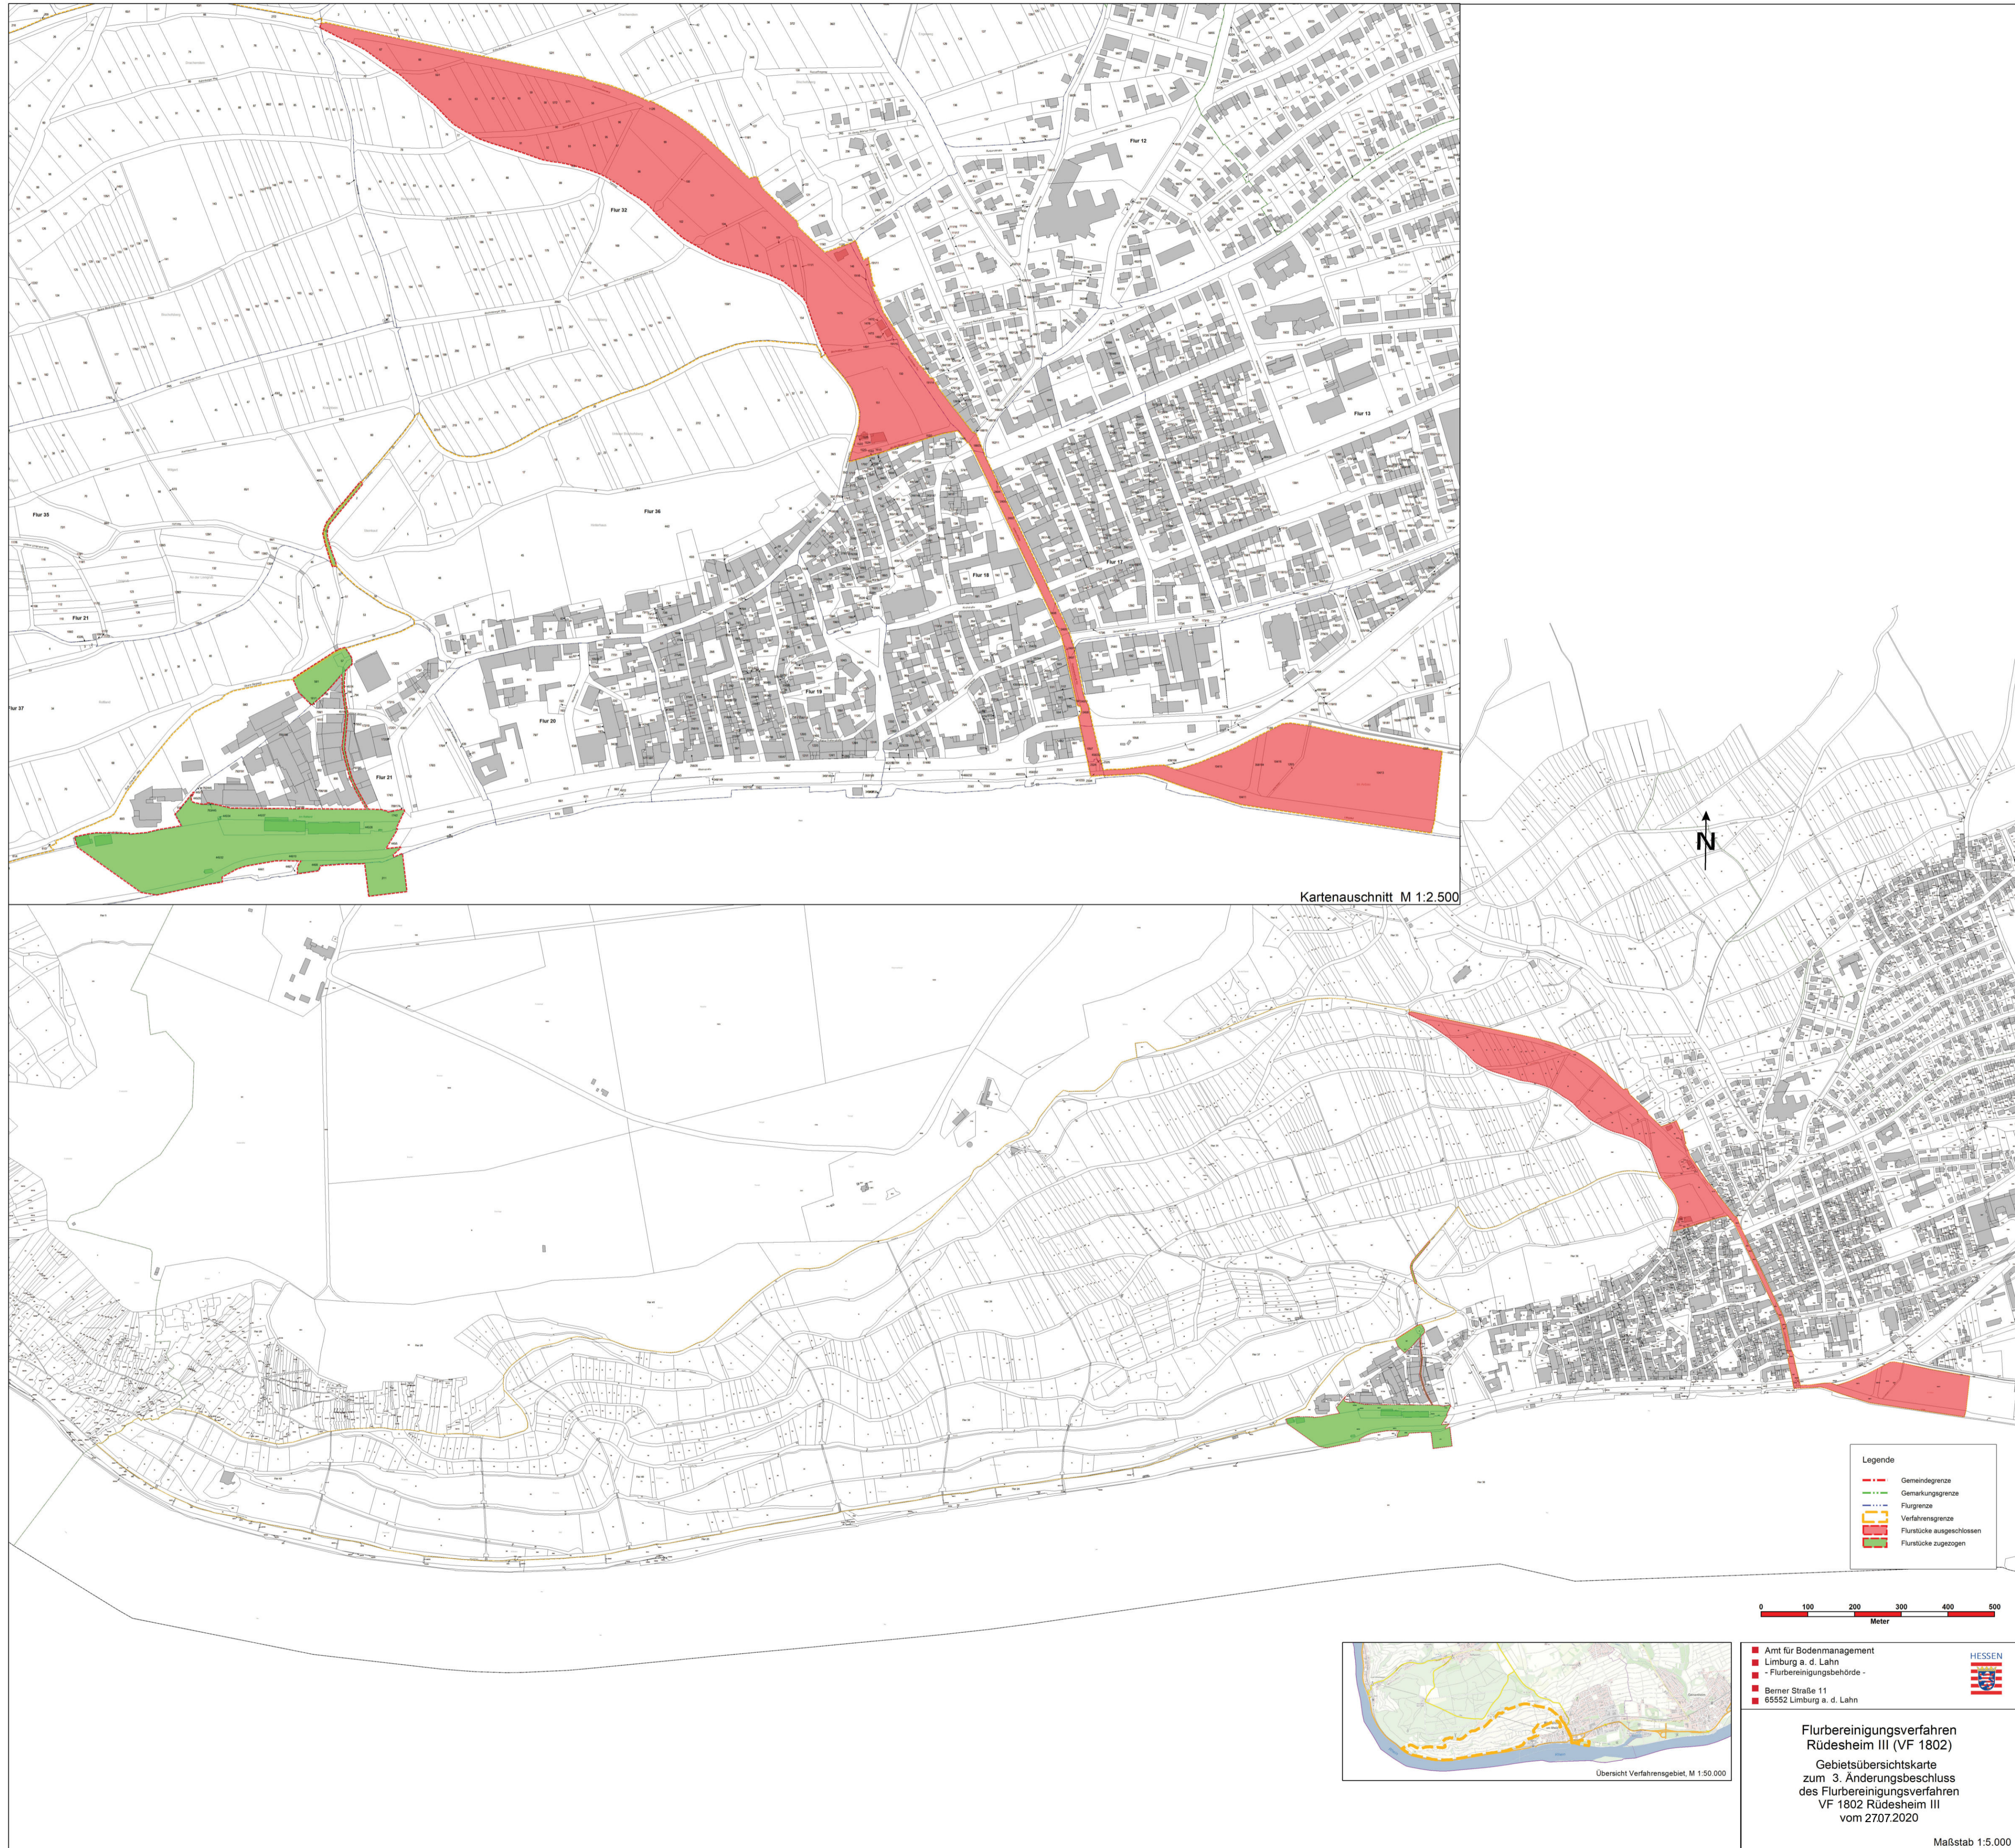

# VF 1802 Rüdesheim III

Kartenausschnitt M 1:2.500

- Legende**
- Gemeindegrenze
  - Gemarkungsgrenze
  - Flurgrenze
  - Verfahrensgrenze
  - Flurstücke ausgeschlossen
  - Flurstücke zugezogen

■ Amt für Bodenmanagement  
■ Limburg a. d. Lahn  
■ Flurbereinigungsbehörde  
■ Berner Straße 11  
■ 65552 Limburg a. d. Lahn

**Flurbereinigungsverfahren  
 Rüdesheim III (VF 1802)**  
 Gebietsübersichtskarte  
 zum 3. Änderungsbeschluss  
 des Flurbereinigungsverfahrens  
 VF 1802 Rüdesheim III  
 vom 27.07.2020

Maßstab 1:5.000