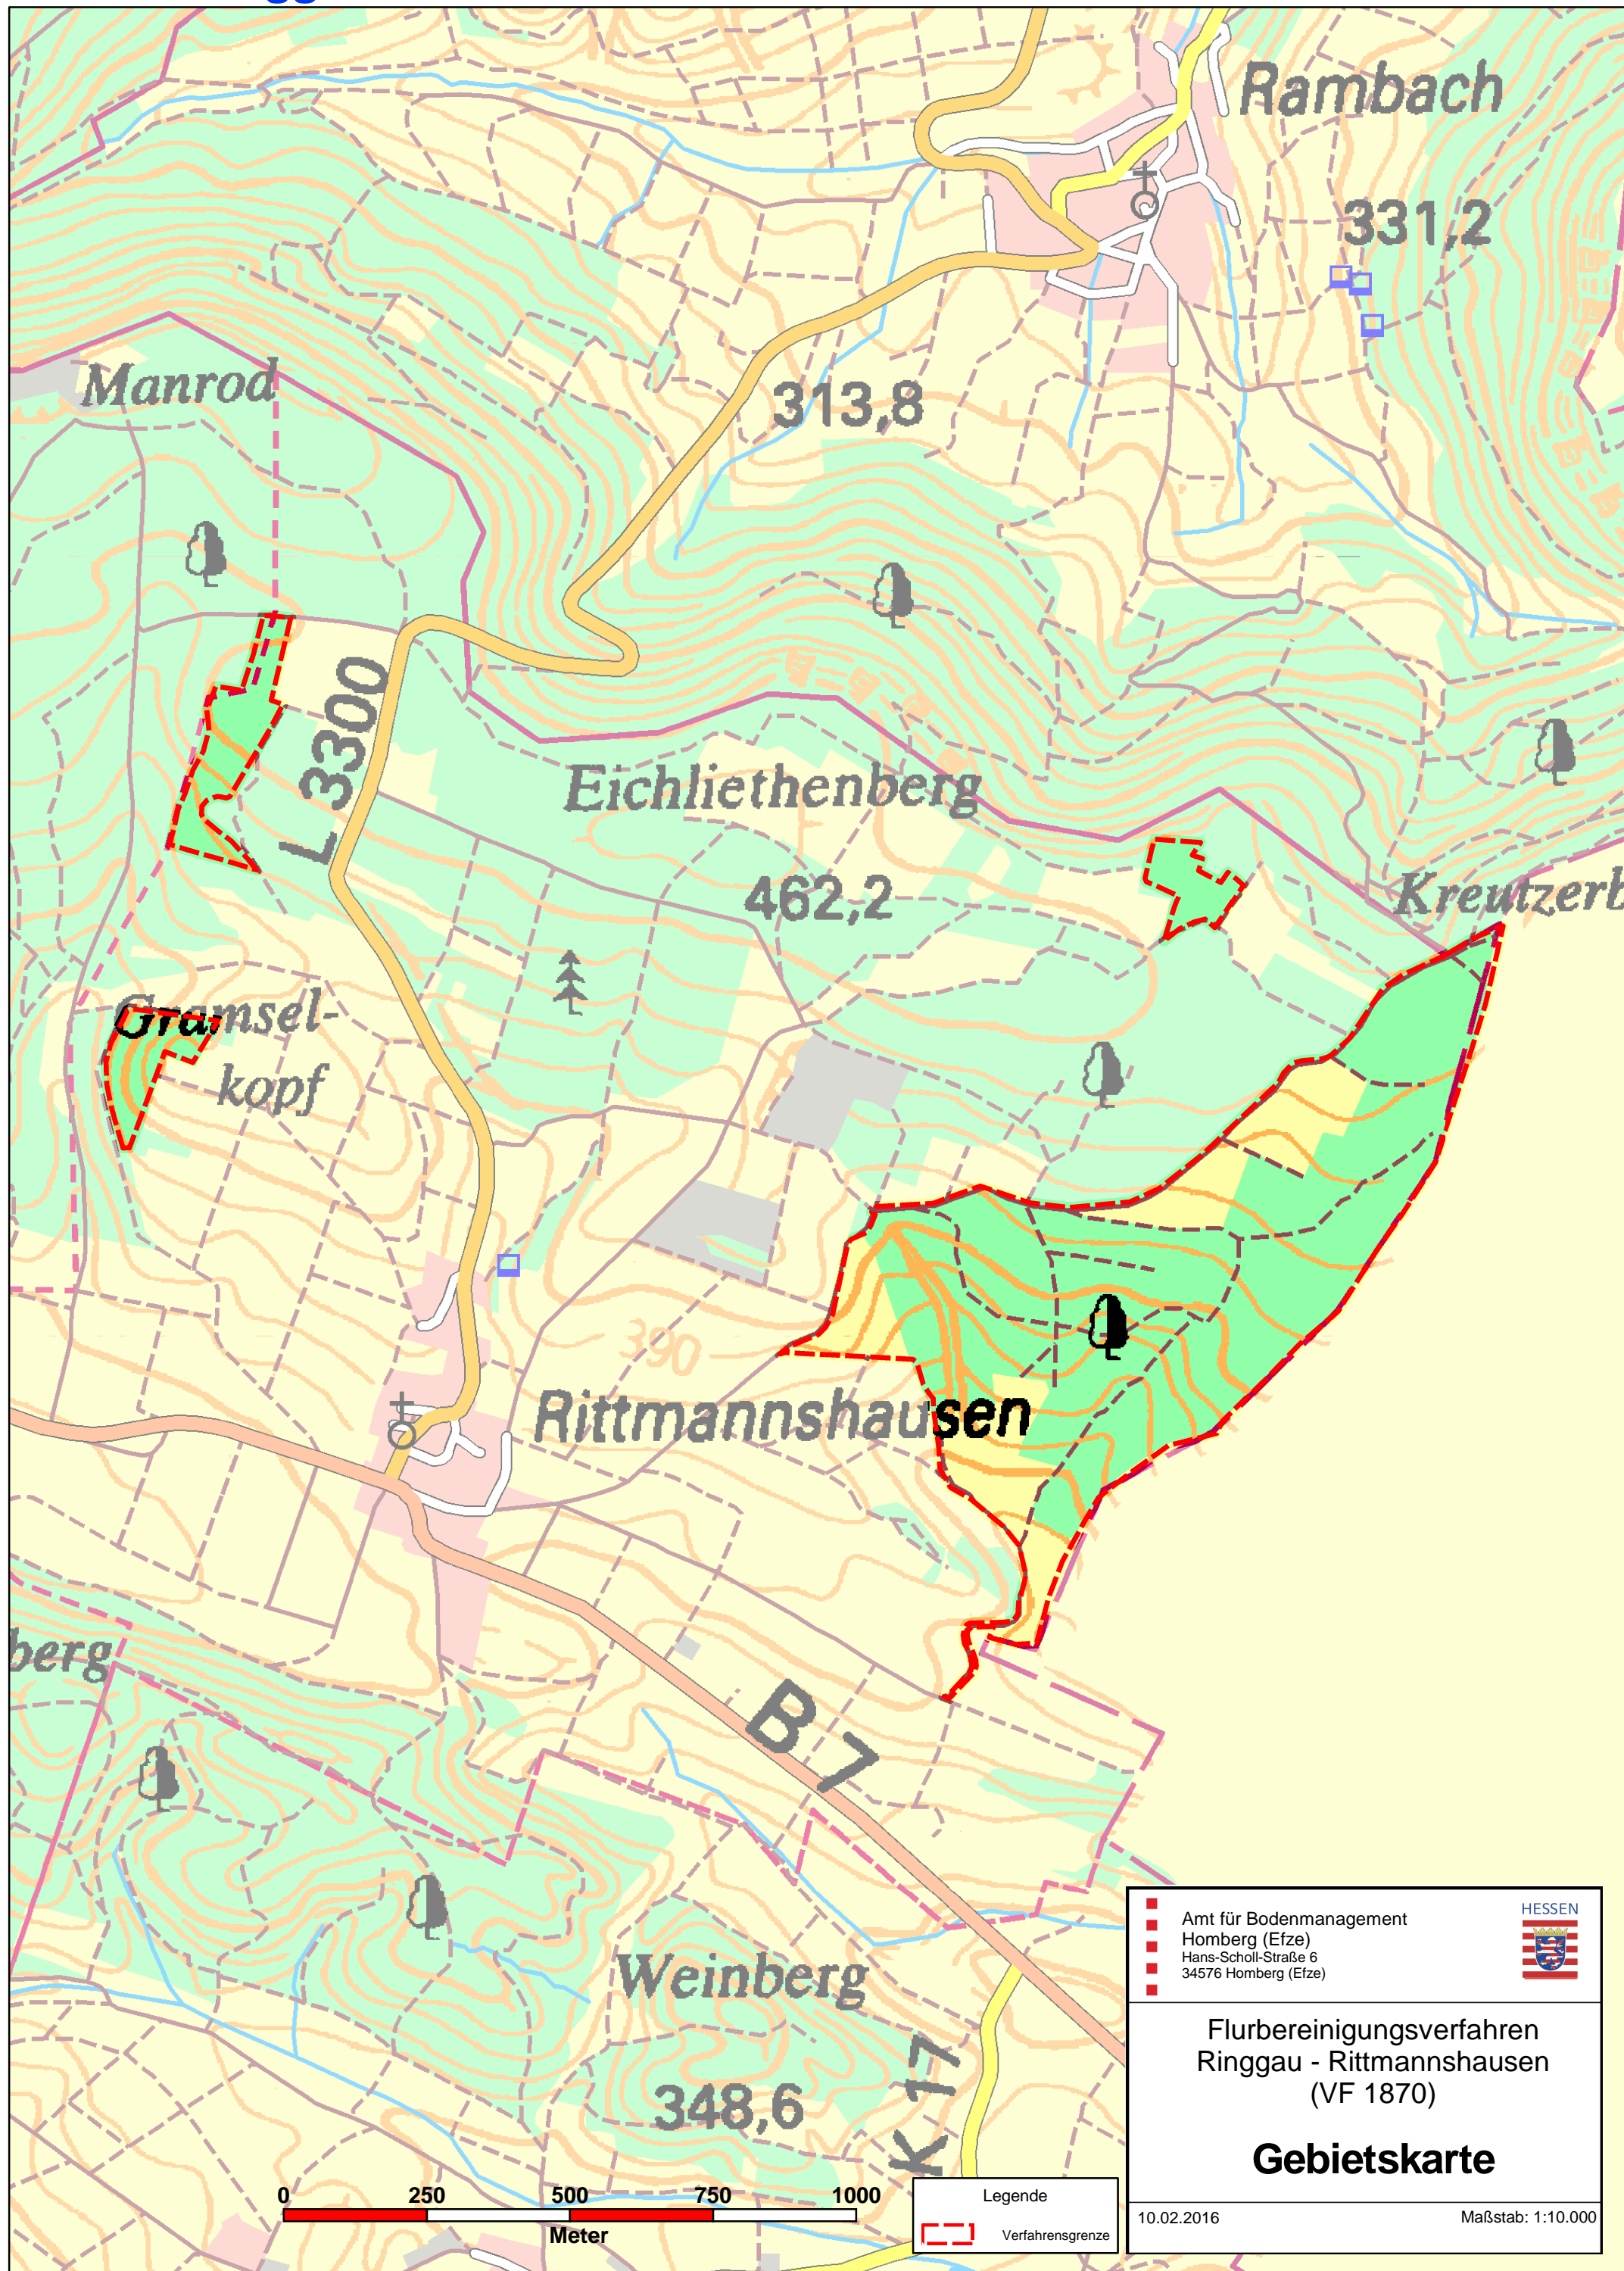

# VF 1870 Ringgau - Rittmannshausen

Amt für Bodenmanagement  
Homberg (Efze)  
Hans-Scholl-Straße 6  
34576 Homberg (Efze)

HESSEN

Flurbereinigungsverfahren  
Ringgau - Rittmannshausen  
(VF 1870)

**Gebietskarte**

10.02.2016 Maßstab: 1:10.000