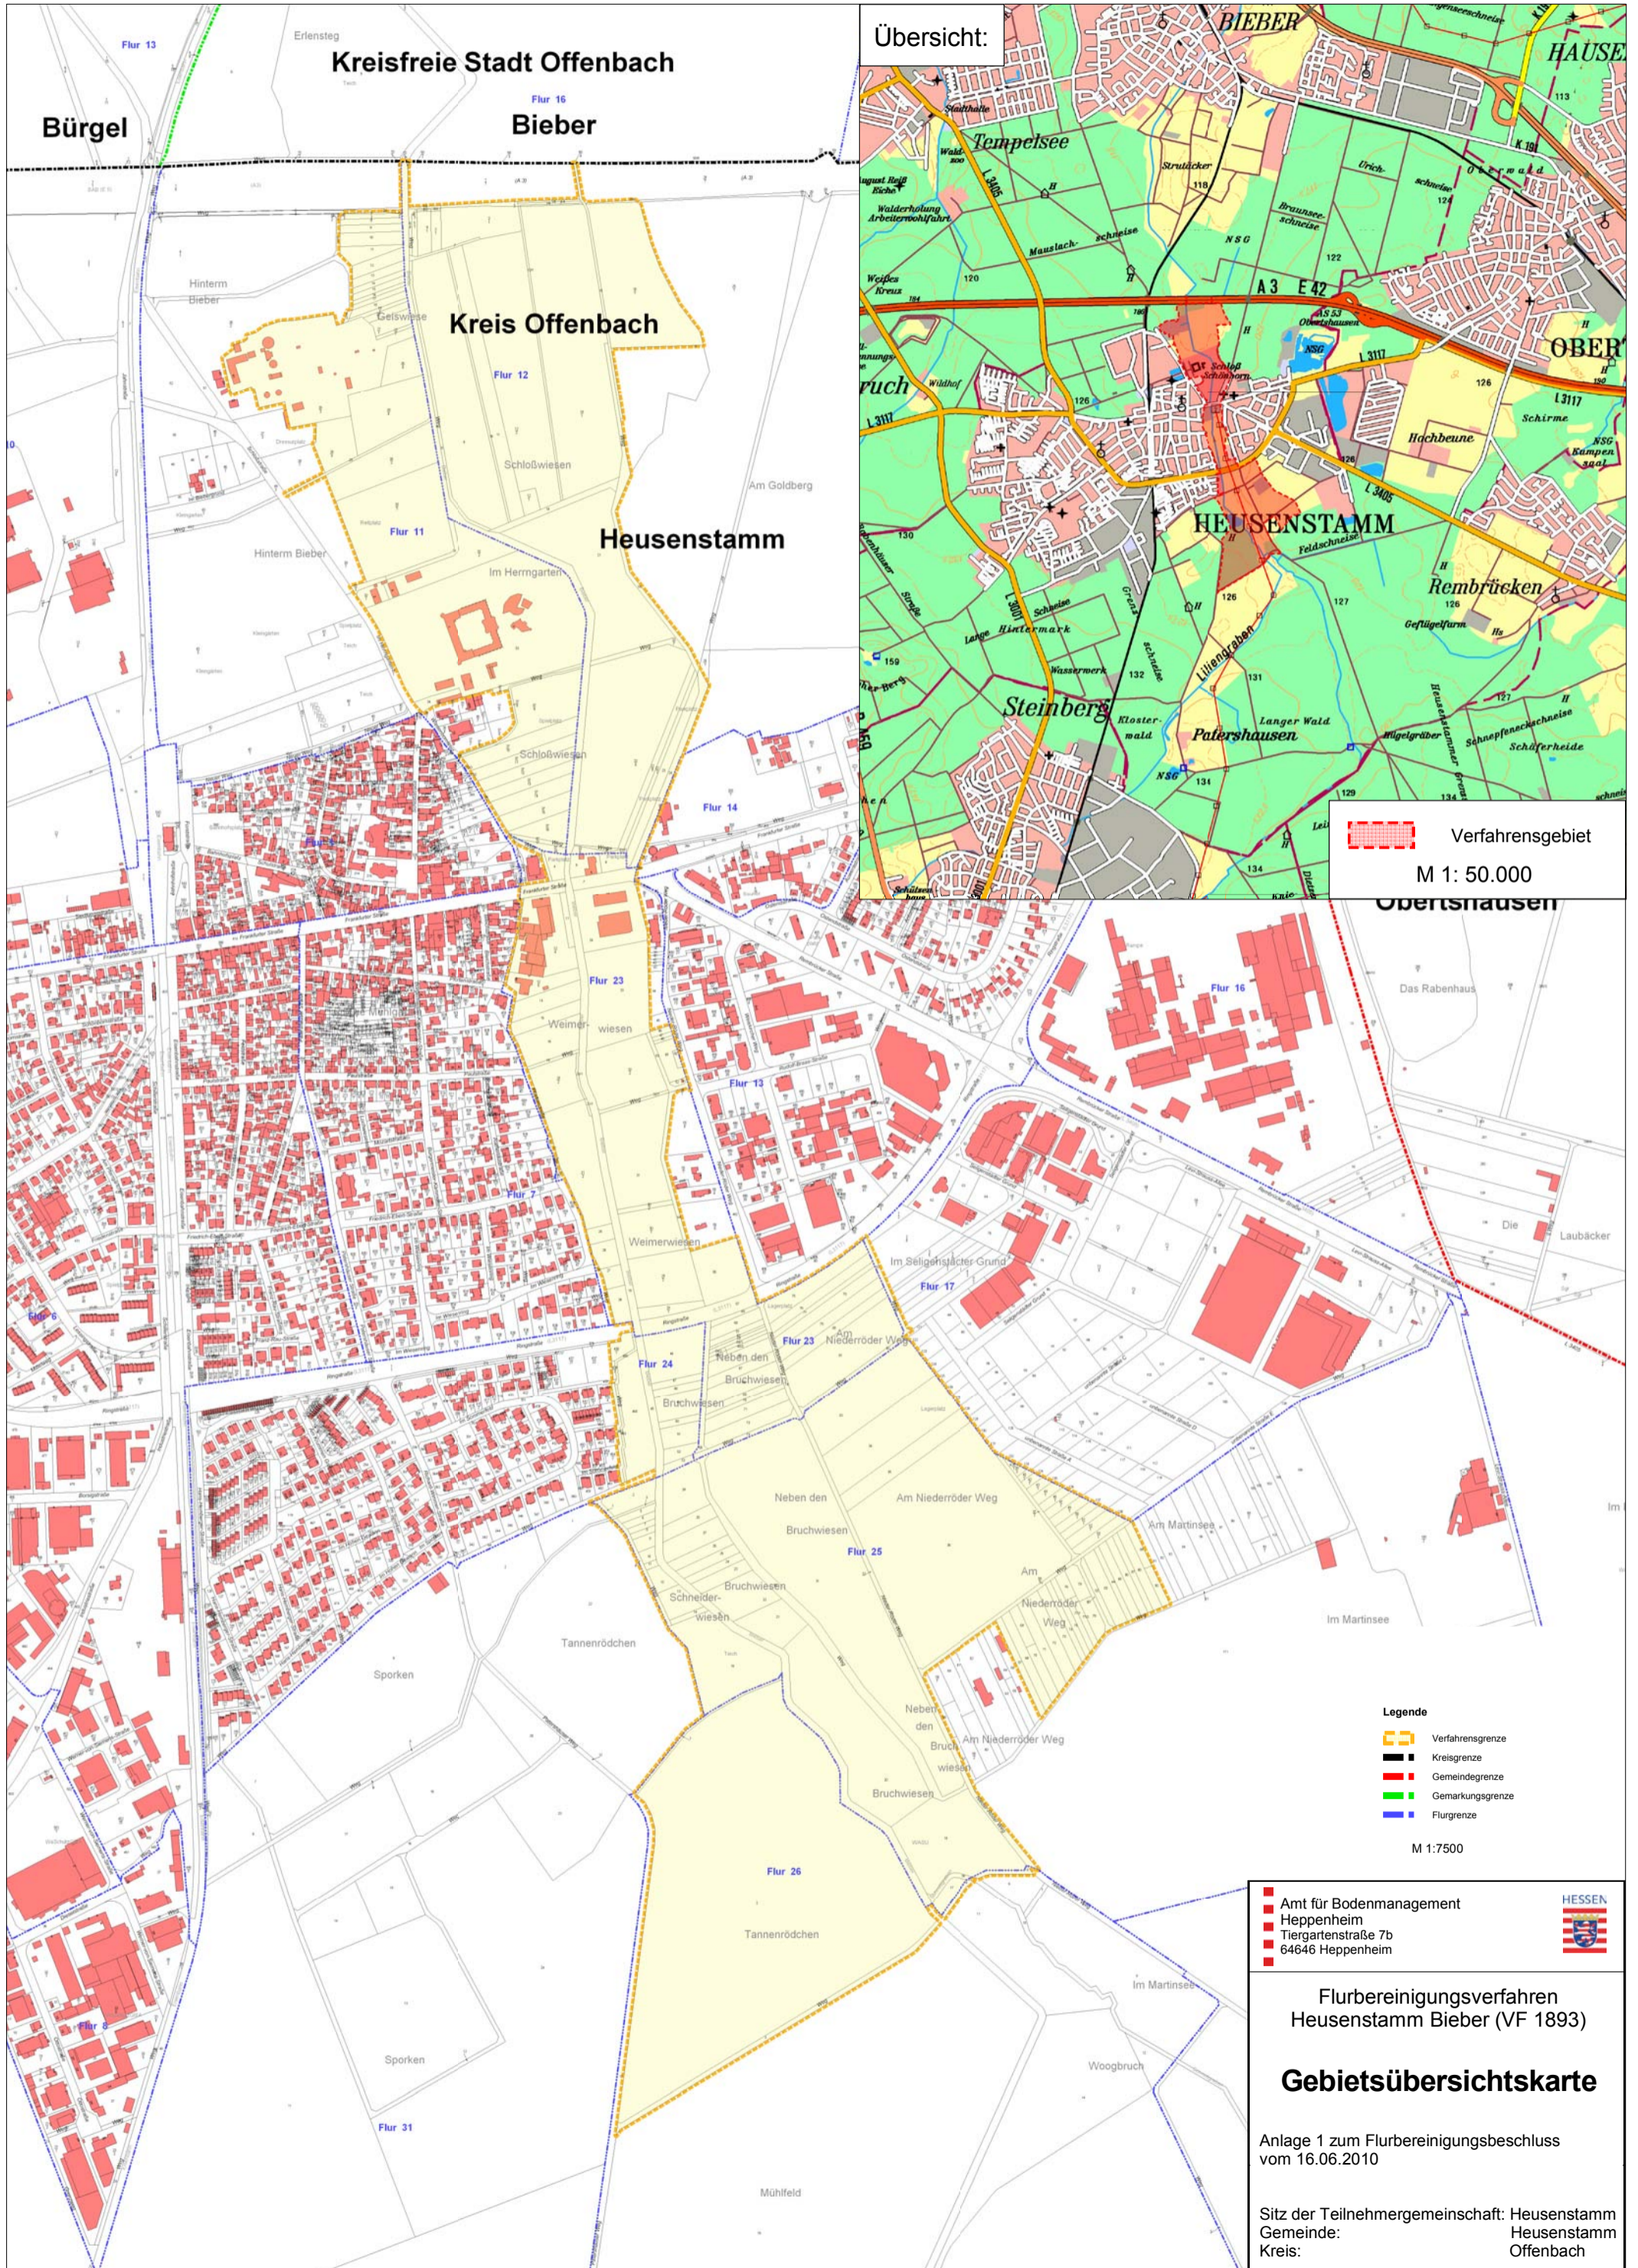

VF 1893 Heusenstamm

- Legende**
- Verfahrensgrenze
 - Kreisgrenze
 - Gemeindegrenze
 - Gemarkungsgrenze
 - Flurgrenze
- M 1:7500

■ Amt für Bodenmanagement
Heppenheim
Tiertgartenstraße 7b
64646 Heppenheim

**Flurbereinungsverfahren
Heusenstamm Bieber (VF 1893)**

Gebietsübersichtskarte

Anlage 1 zum Flurbereinigungsbeschluss
vom 16.06.2010

Sitz der Teilnehmergemeinschaft: Heusenstamm
Gemeinde: Heusenstamm
Kreis: Offenbach