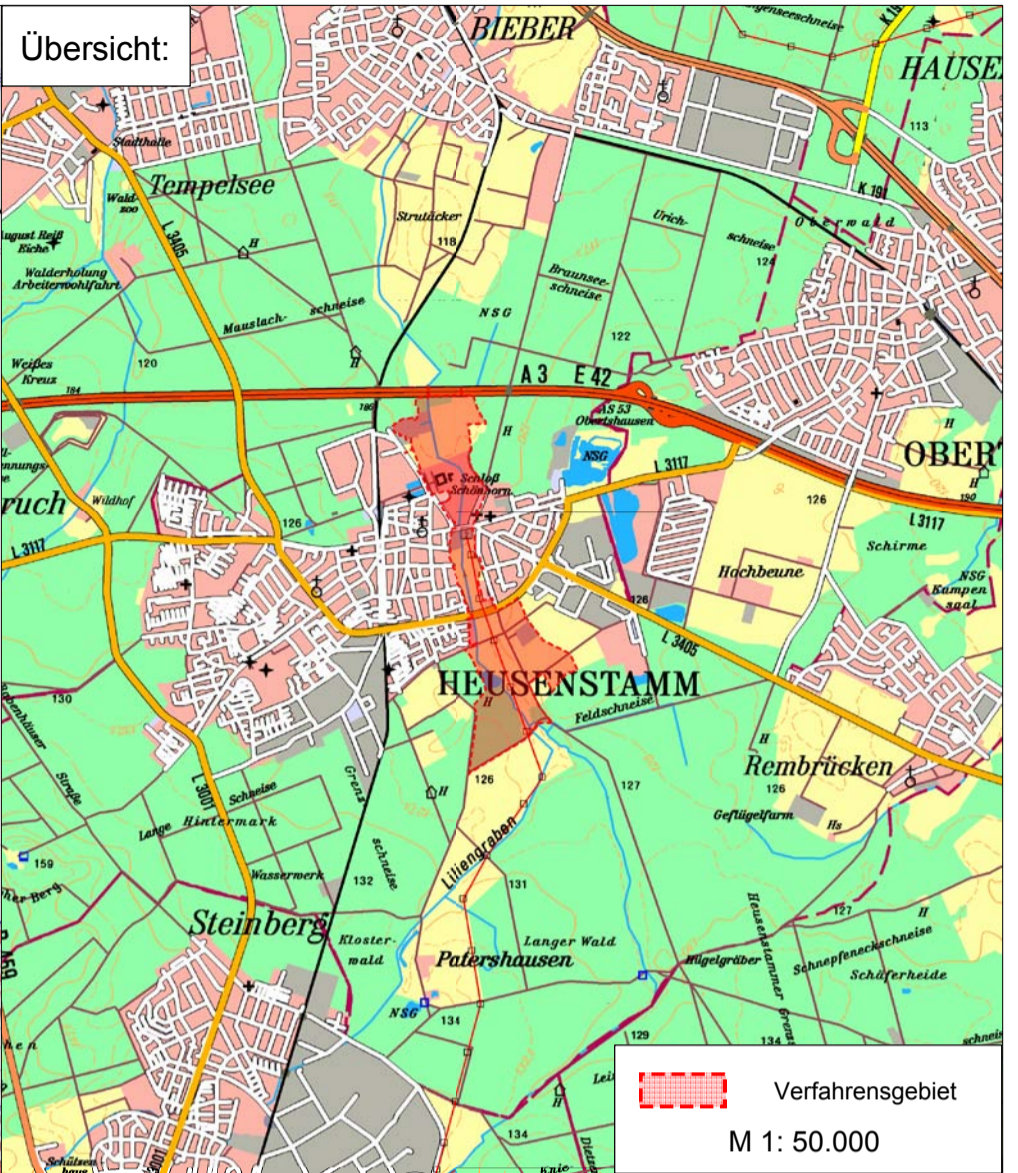

VF 1893 Heusenstamm

- Legende**
- Verfahrensgrenze
 - Kreisgrenze
 - Gemeindegrenze
 - Gemarkungsgrenze
 - Flurgrenze
- M 1:7500

■ Amt für Bodenmanagement
Heppenheim
Tiertgartenstraße 7b
64646 Heppenheim

**Flurbereinungsverfahren
Heusenstamm Bieber (VF 1893)**

Gebietsübersichtskarte

Anlage 1 zum Flurbereinigungsbeschluss
vom 16.06.2010

Sitz der Teilnehmergemeinschaft: Heusenstamm
Gemeinde: Heusenstamm
Kreis: Offenbach