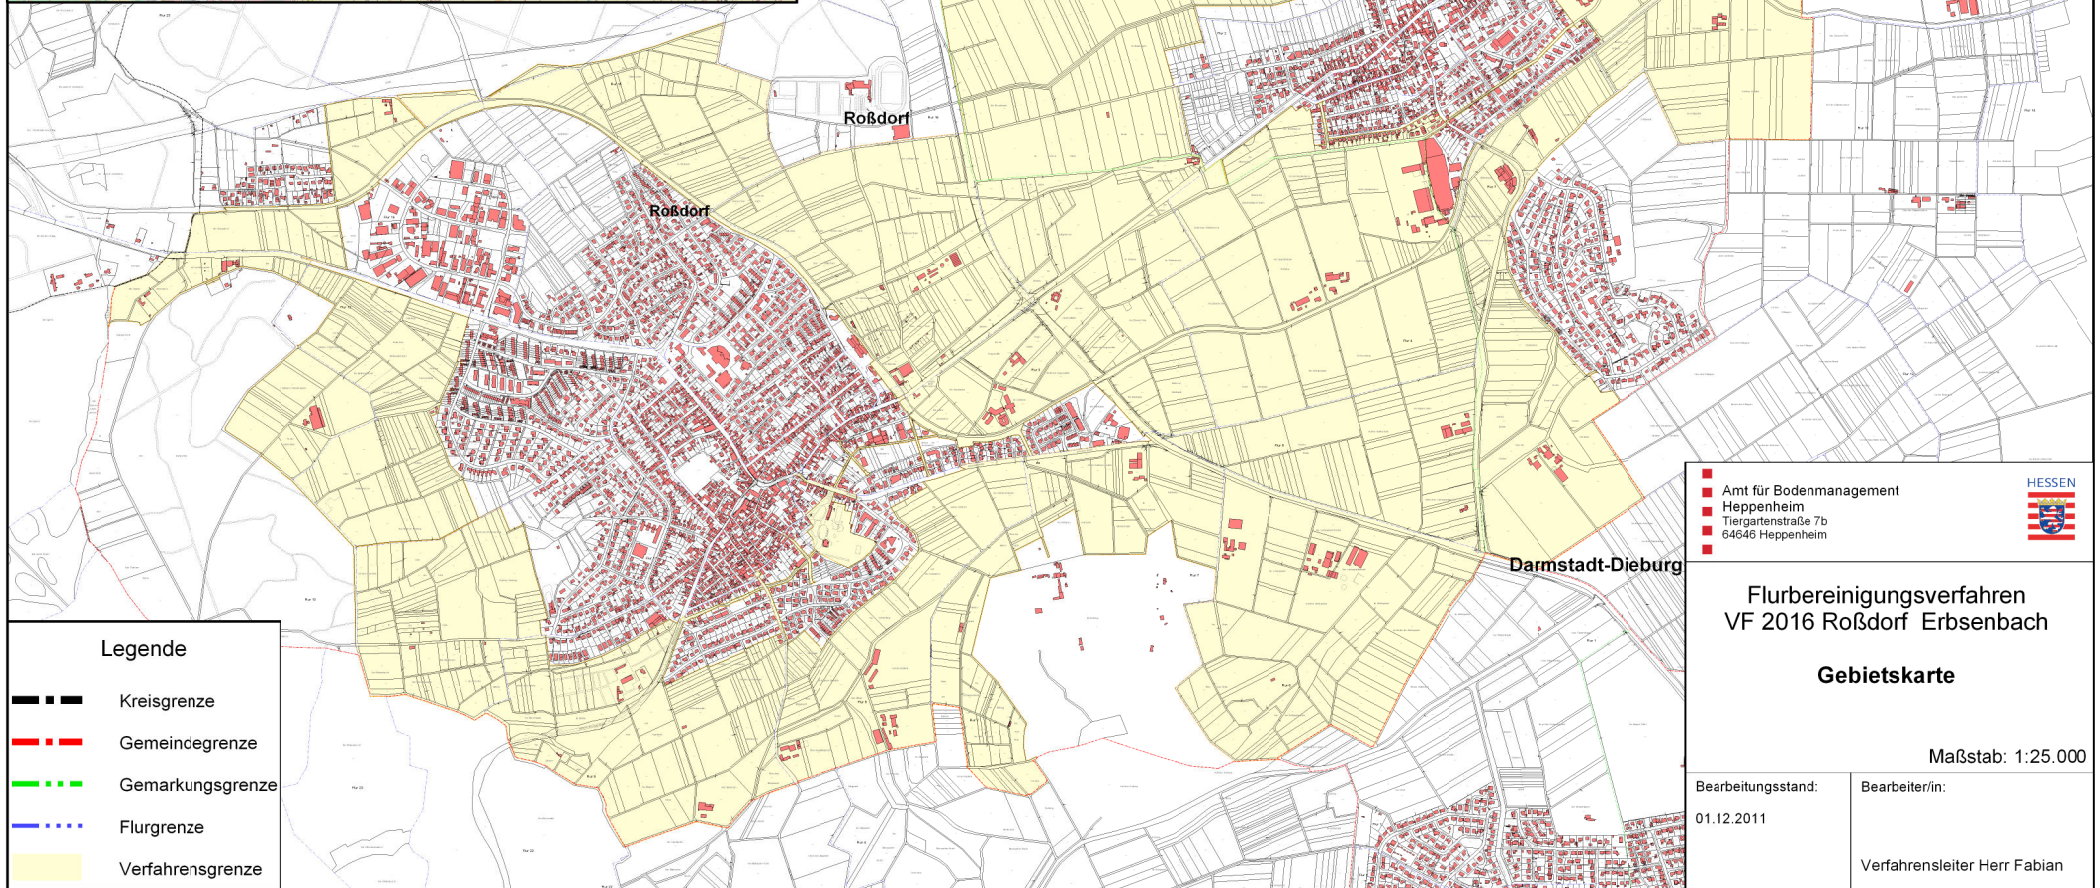

VF 2016 Roßdorf Erbsenbach

- Amt für Bodenmanagement
- Heppenheim
- Tiergartensstraße 7b
- 64646 Heppenheim

Flurbereinigungsverfahren
VF 2016 Roßdorf Erbsenbach

Gebietskarte

Maßstab: 1:25.000

Bearbeitungsstand:
01.12.2011

Bearbeiter/in:
Verfahrensleiter Herr Fabian

Legende

- Kreisgrenze
- Gemeindegrenze
- Gemarkungsgrenze
- Flurgrenze
- Verfahrensgrenze