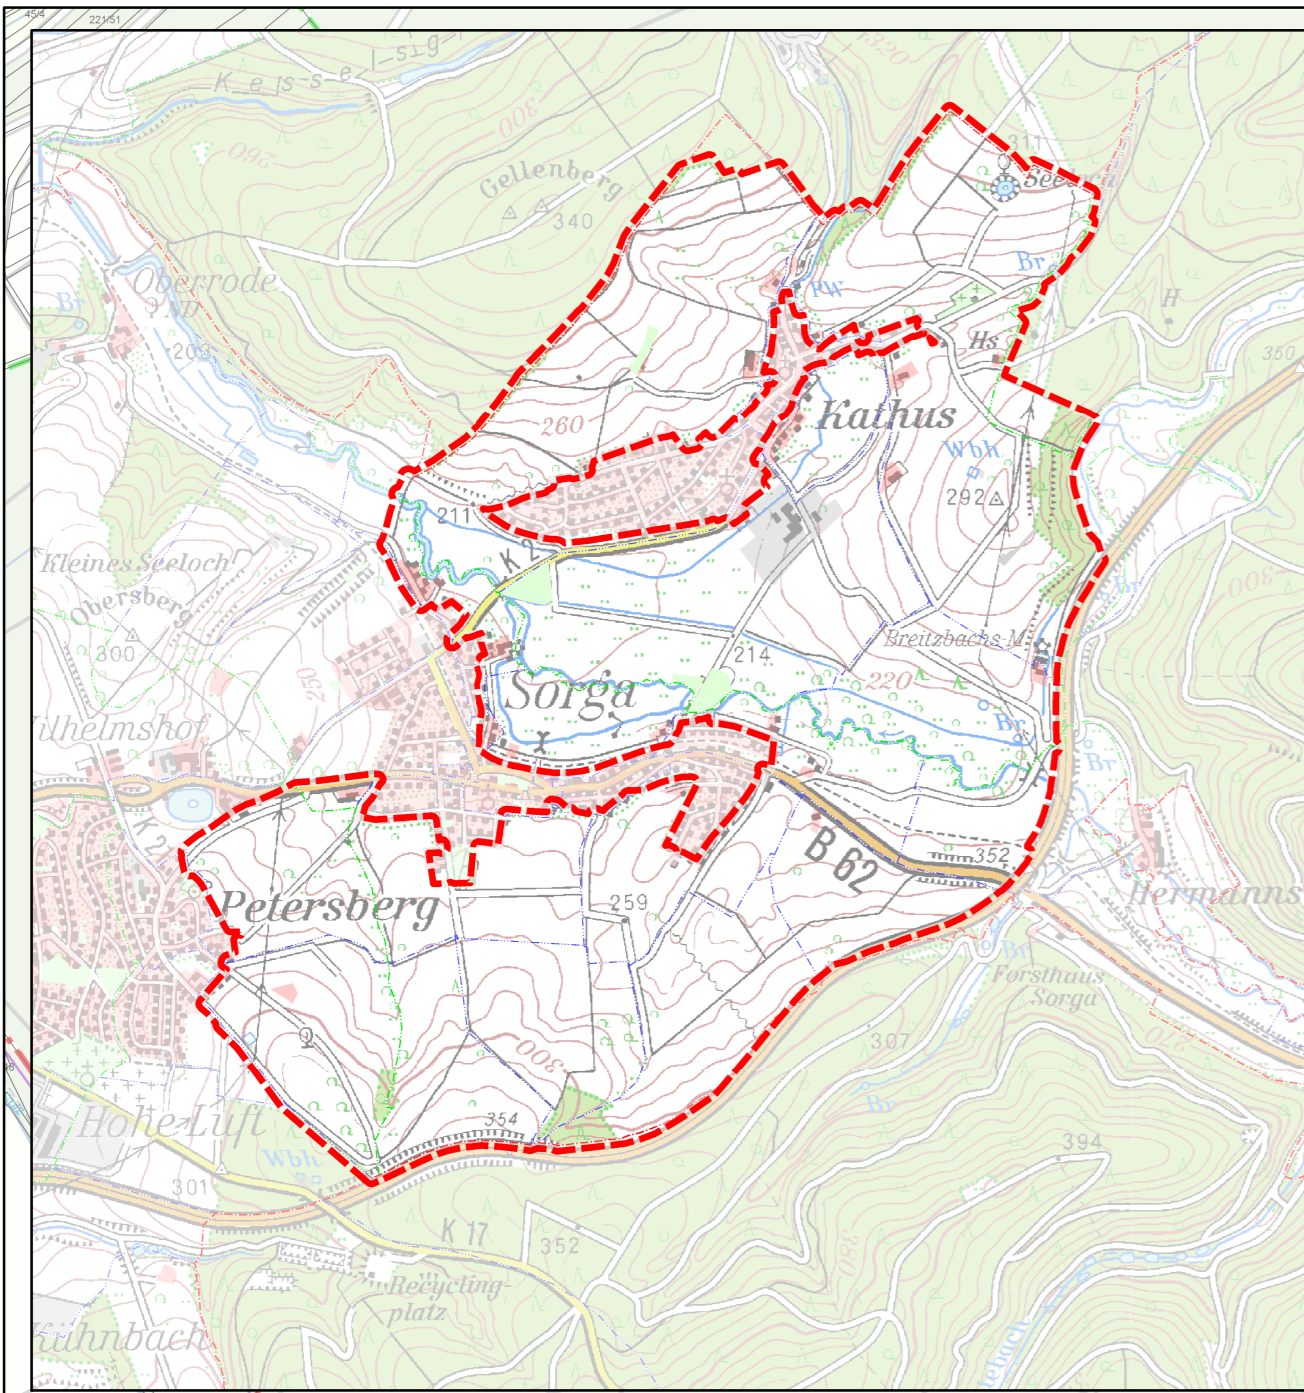

VF 2499 Kathus / Sorga

Legende

- Verfahrensgrenze
- Flurstück
- Gemeindegrenze
- Gemarkungsgrenze
- Flurgrenze

- Amt für Bodenmanagement
- Homberg (Elze)
- Hans-Scholl-Straße 6
- 34576 Homberg (Elze)

**Gebietskarte
mit Flurstücken
der Flurbereinigung**

Kathus / Sorga (VF 2499)

Datengrundlage: ALKIS, DOP20
Maßstab: 1:6.000 (bei A1)