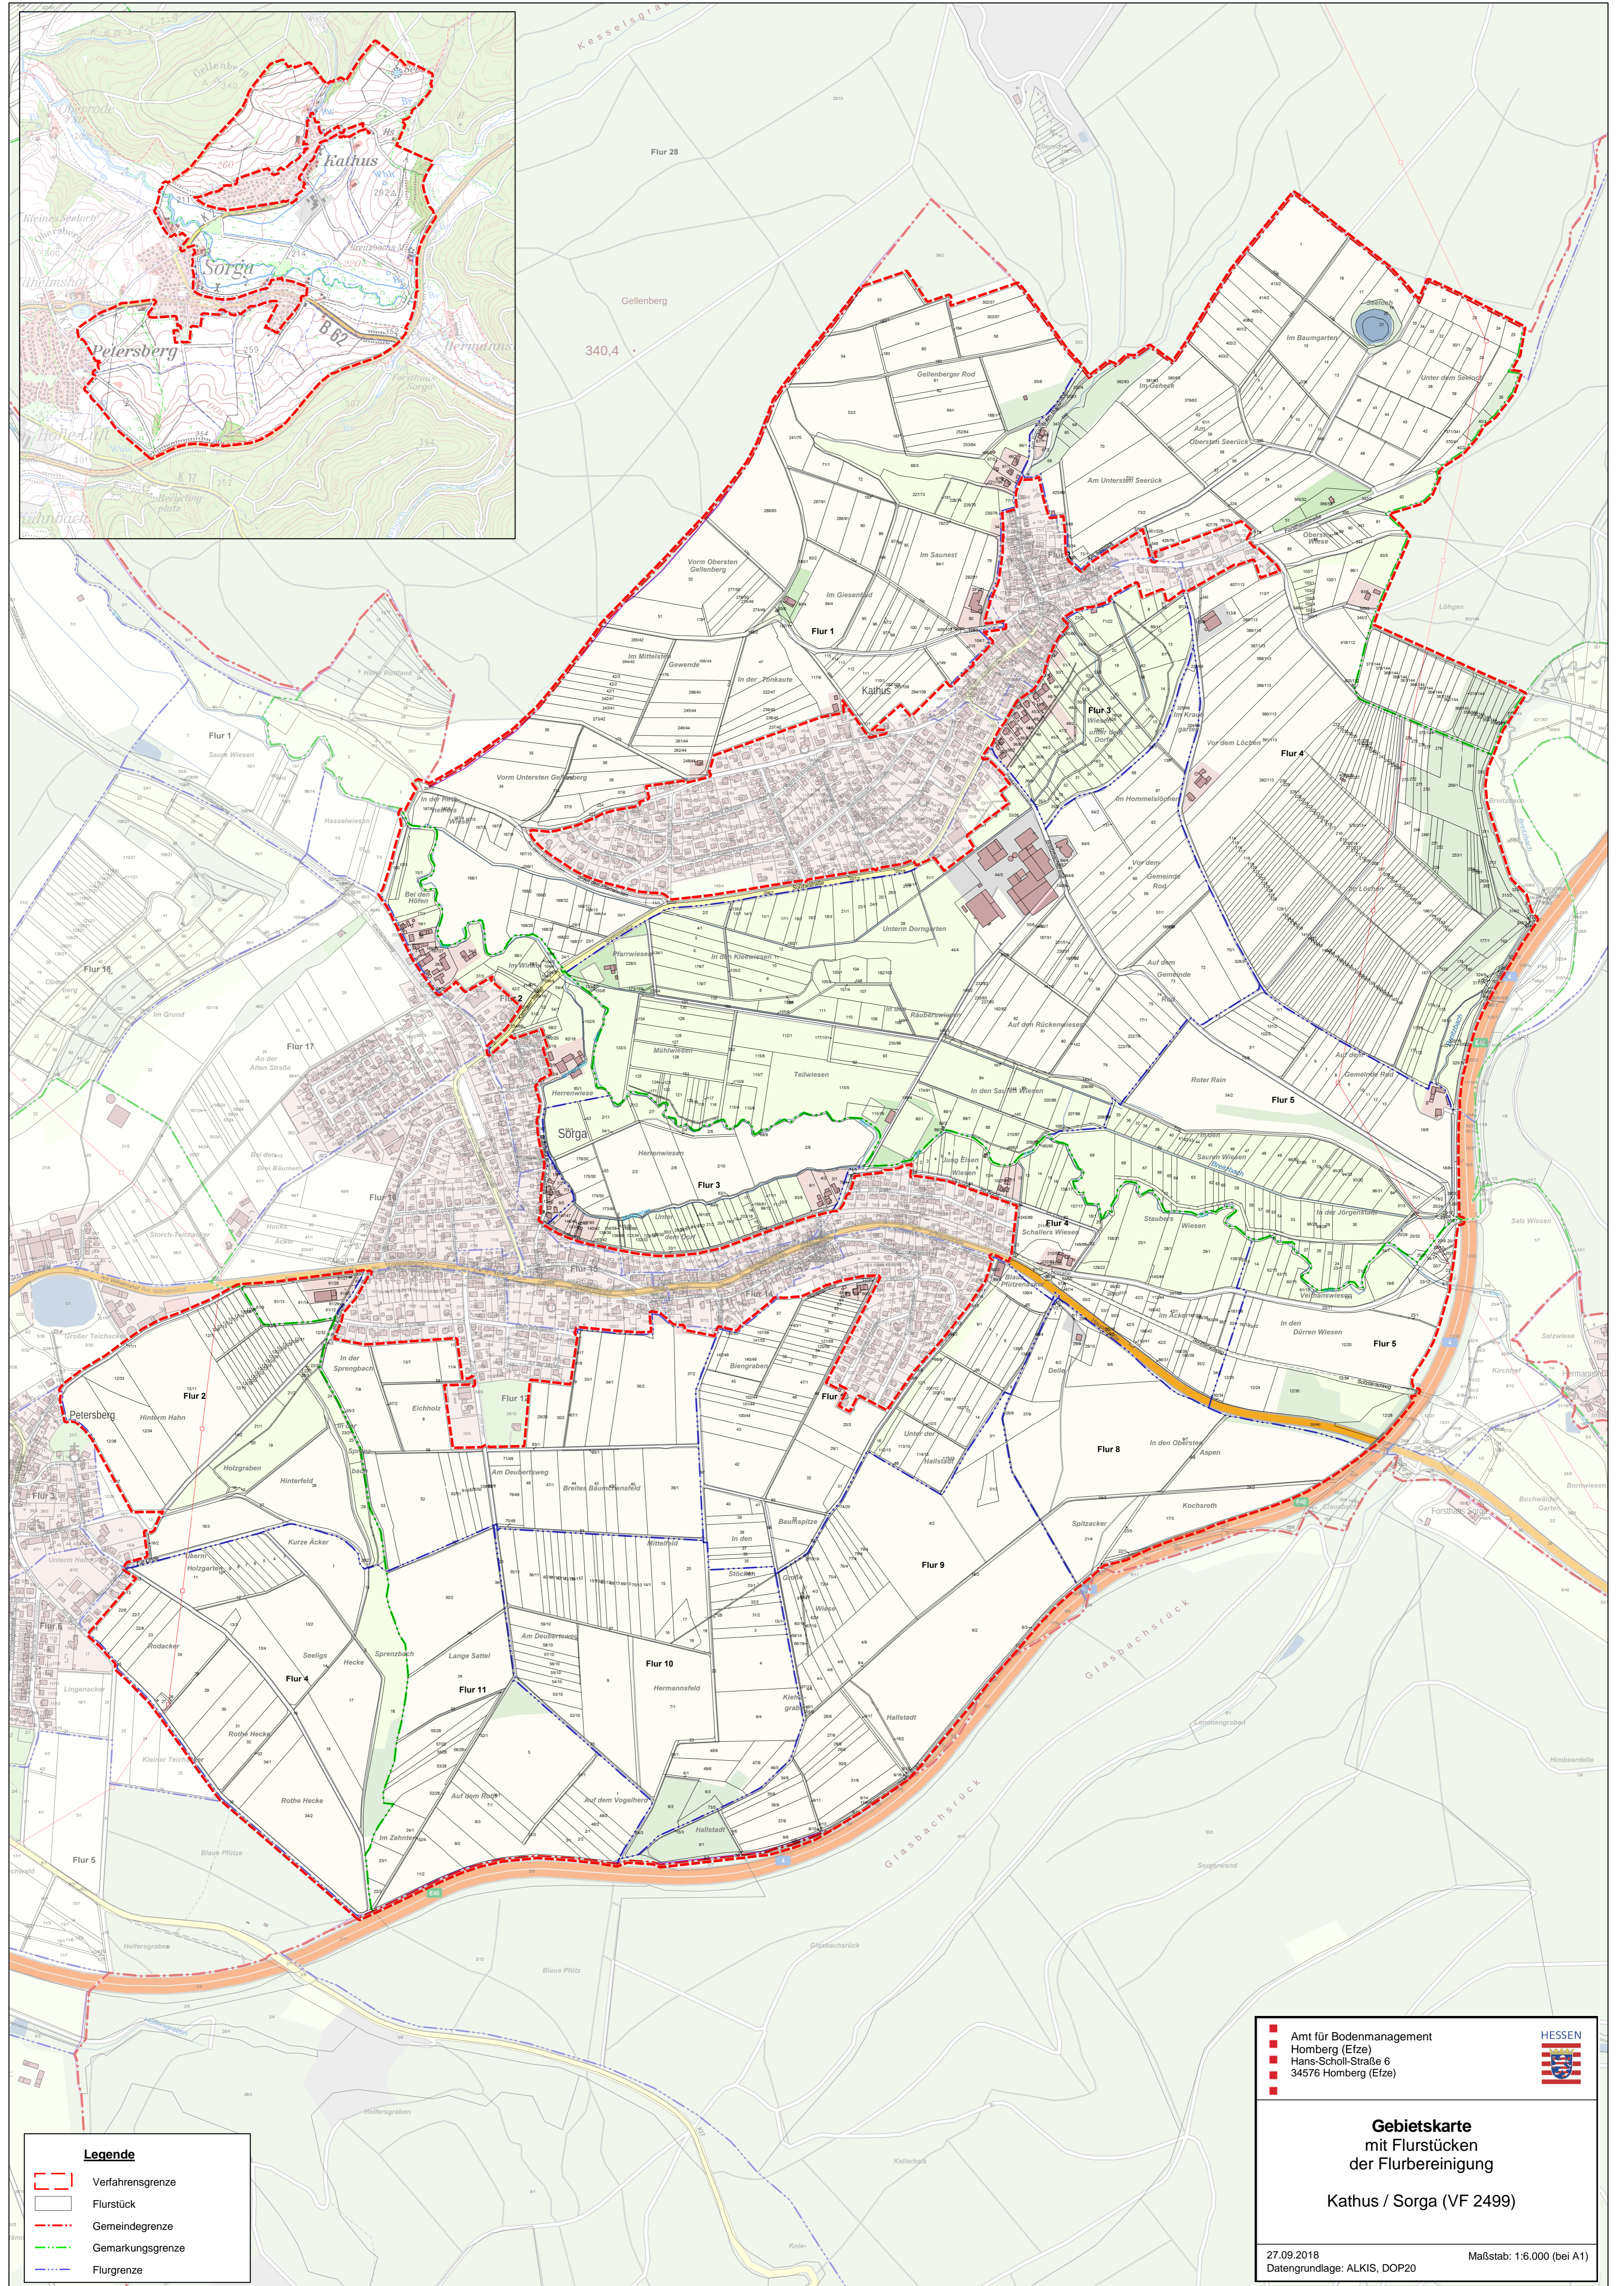

VF 2499 Kathus / Sorga

Legende

- Verfahrensgrenze
- Flurstück
- Gemeindegrenze
- Gemarkungsgrenze
- Flurgrenze

- Amt für Bodenmanagement
- Homberg (Elze)
- Hans-Scholl-Straße 6
- 34576 Homberg (Elze)

**Gebietskarte
mit Flurstücken
der Flurbereinigung**

Kathus / Sorga (VF 2499)

Datengrundlage: ALKIS, DOP20
Maßstab: 1:6.000 (bei A1)