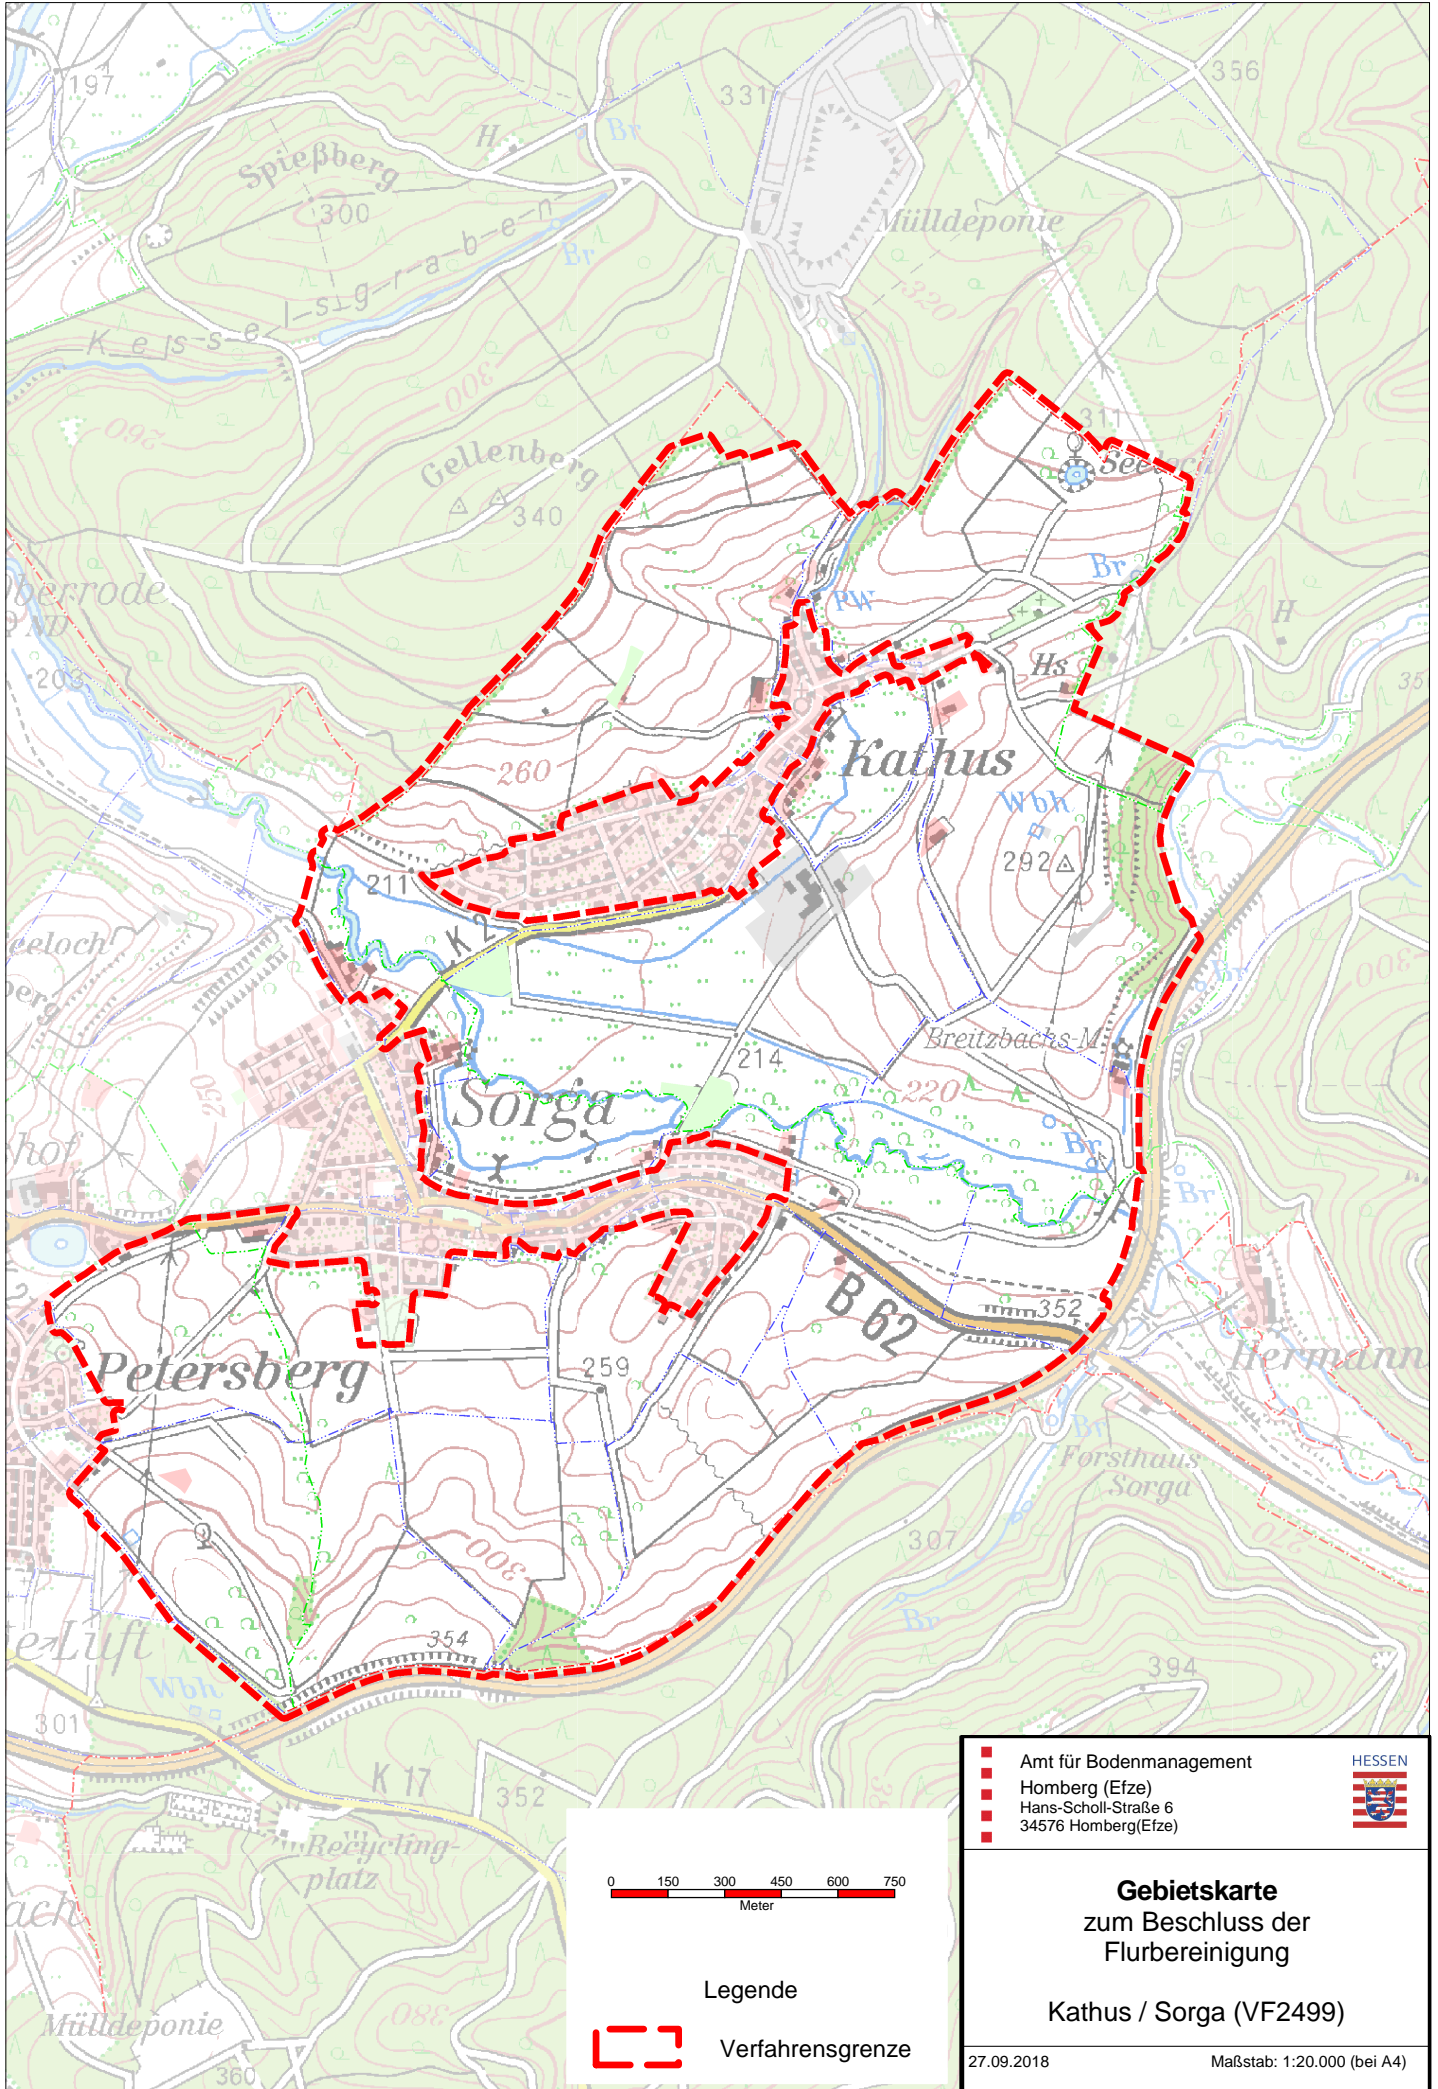

# VF 2499 Kathus / Sorga

 Amt für Bodenmanagement	
 Homberg (Efze)	
 Hans-Scholl-Straße 6	
 34576 Homberg(Efze)	
<b>Gebietskarte</b> zum Beschluss der Flurbereinigung	
Kathus / Sorga (VF2499)	
27.09.2018 <span style="float: right;">Maßstab: 1:20.000 (bei A4)</span>	

0 150 300 450 600 750  
Meter

Legende

 Verfahrensgrenze