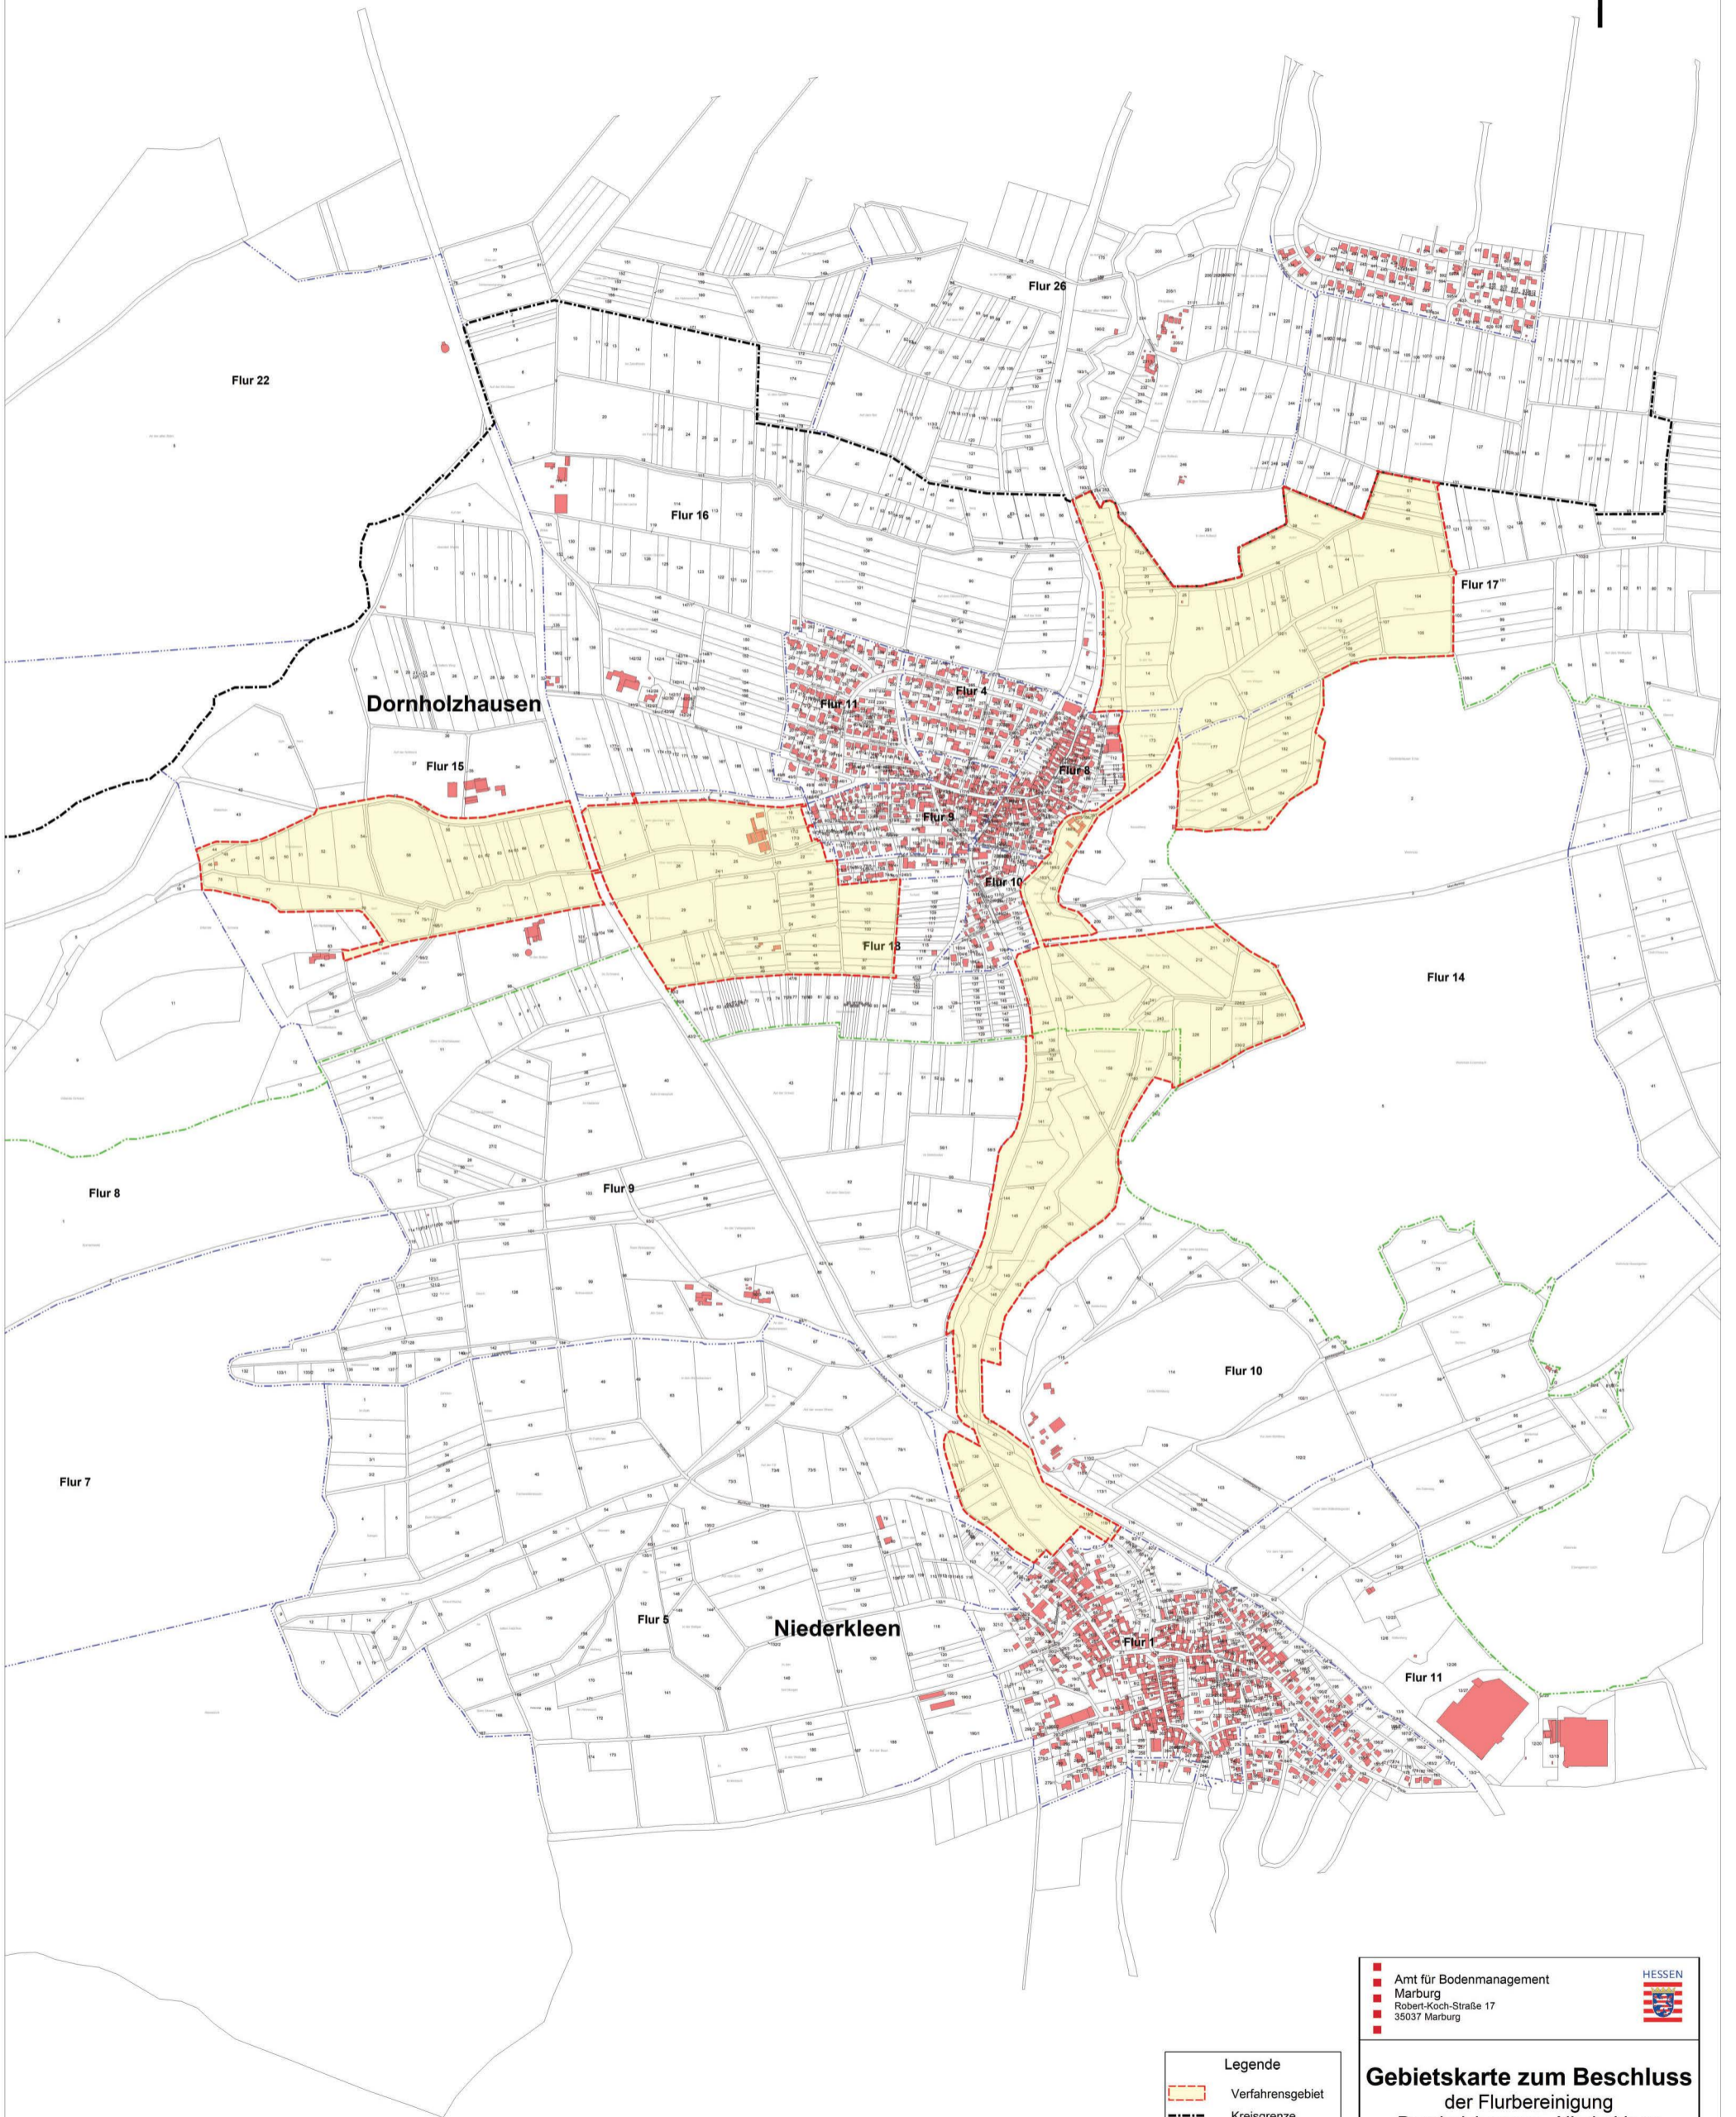

# VF 2604 Dornholzhausen - Niederkleen

Legende	
	Verfahrensgebiet
	Kreisgrenze
	Gemarkungsgrenze
	Flurgrenze
	Flurstück
	Gebäude

	Amt für Bodenmanagement	
	Marburg	
	Robert-Koch-Straße 17 35037 Marburg	
<b>Gebietskarte zum Beschluss der Flurbereinigung Dornholzhausen - Niederkleen (VF 2604)</b>		
Stand: 11.01.2022		Maßstab: 1:5000 (bei A0)