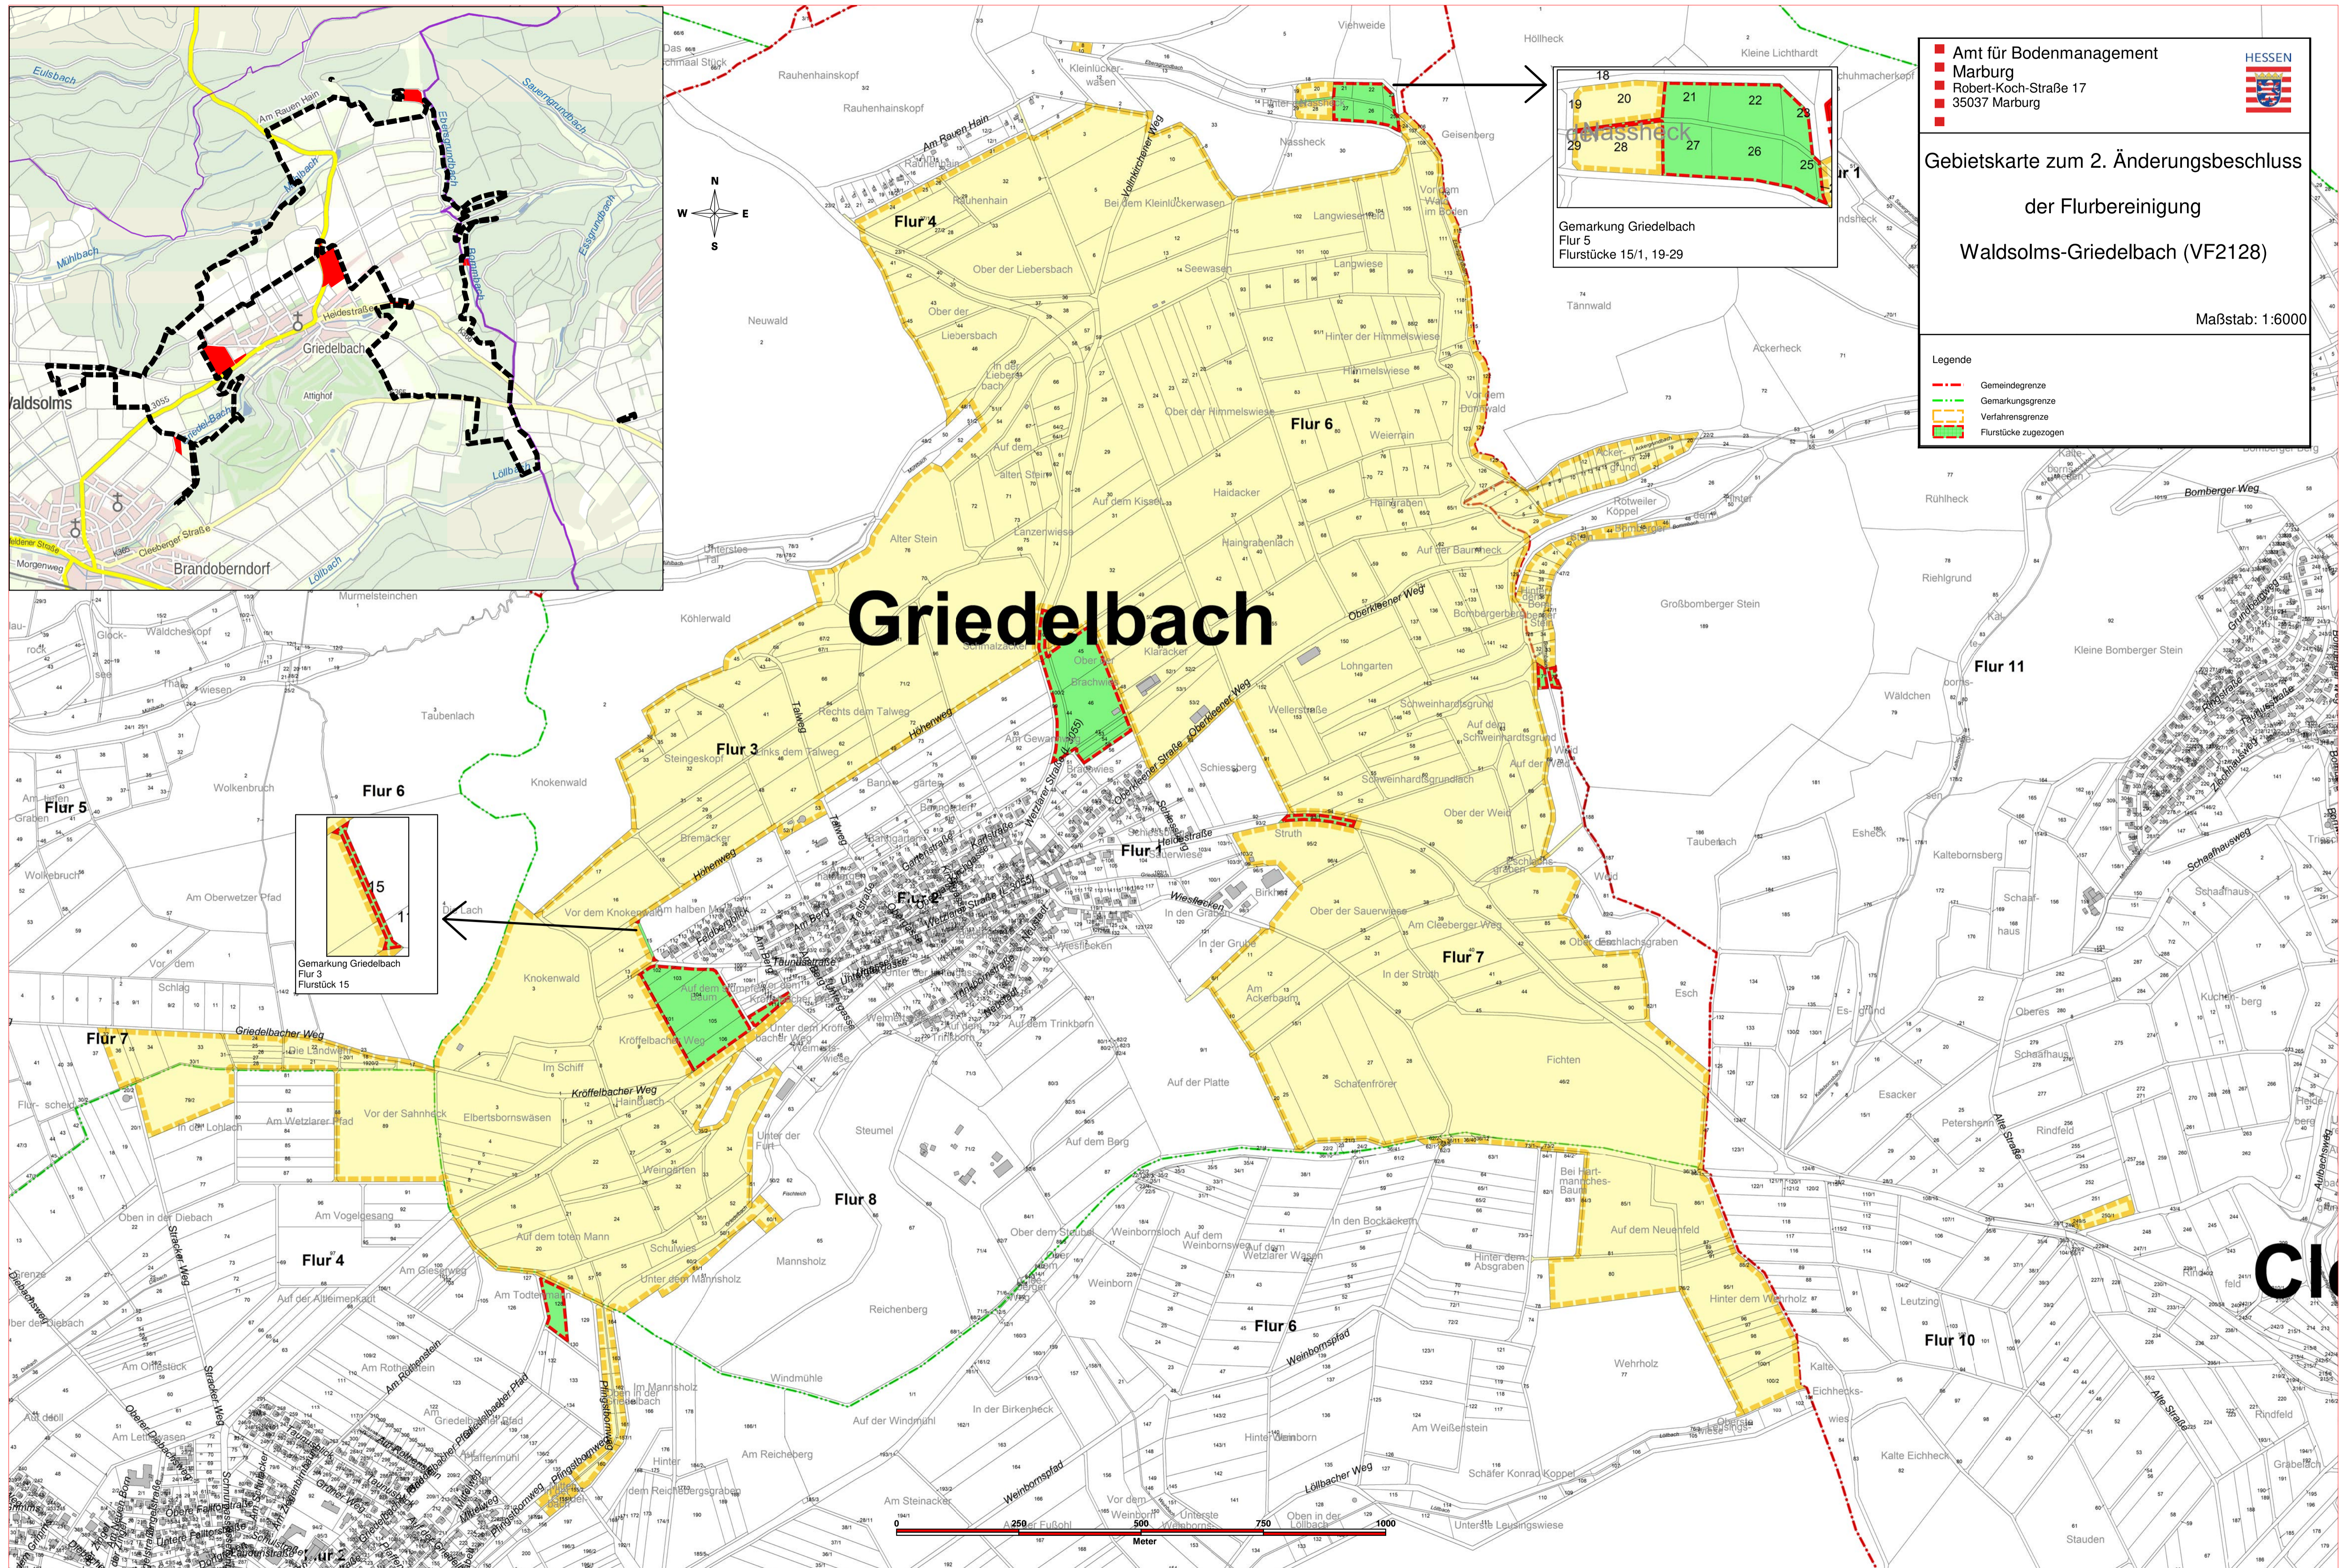

# VF 2128 Waldsolms-Griedelbach

■ Amt für Bodenmanagement  
■ Marburg  
■ Robert-Koch-Straße 17  
■ 35037 Marburg

  
**HESSEN**

**Gebietskarte zum 2. Änderungsbeschluss**  
**der Flurbereinigung**  
**Waldsolms-Griedelbach (VF2128)**

Maßstab: 1:6000

**Legende**  
- - - Gemeindegrenze  
- - - Gemarkungsgrenze  
- - - Verfahrnungsgrenze  
■ Flurstücke zugezogen

## Griedelbach