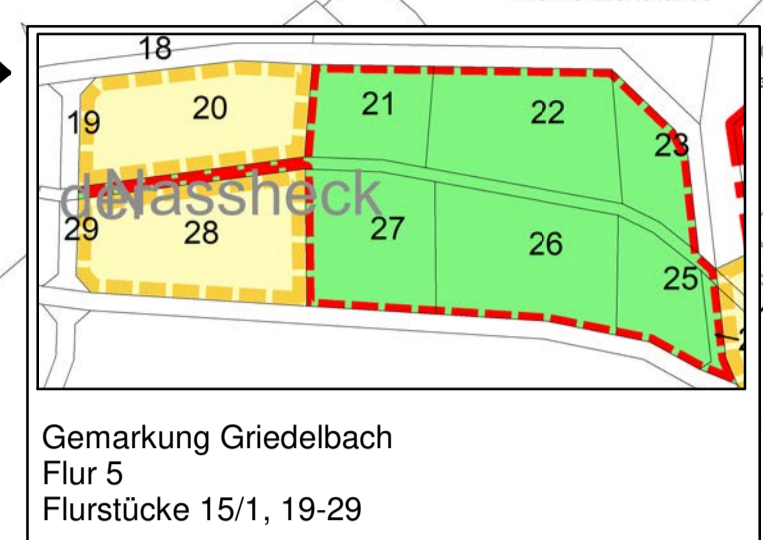

# VF 2128 Waldsolms-Griedelbach

■ Amt für Bodenmanagement  
■ Marburg  
■ Robert-Koch-Straße 17  
■ 35037 Marburg

  
**HESSEN**

**Gebietskarte zum 2. Änderungsbeschluss**  
**der Flurbereinigung**  
**Waldsolms-Griedelbach (VF2128)**

Maßstab: 1:6000

**Legende**  
- - - Gemeindegrenze  
- - - Gemarkungsgrenze  
- - - Verfahrnungsgrenze  
■ Flurstücke zugezogen