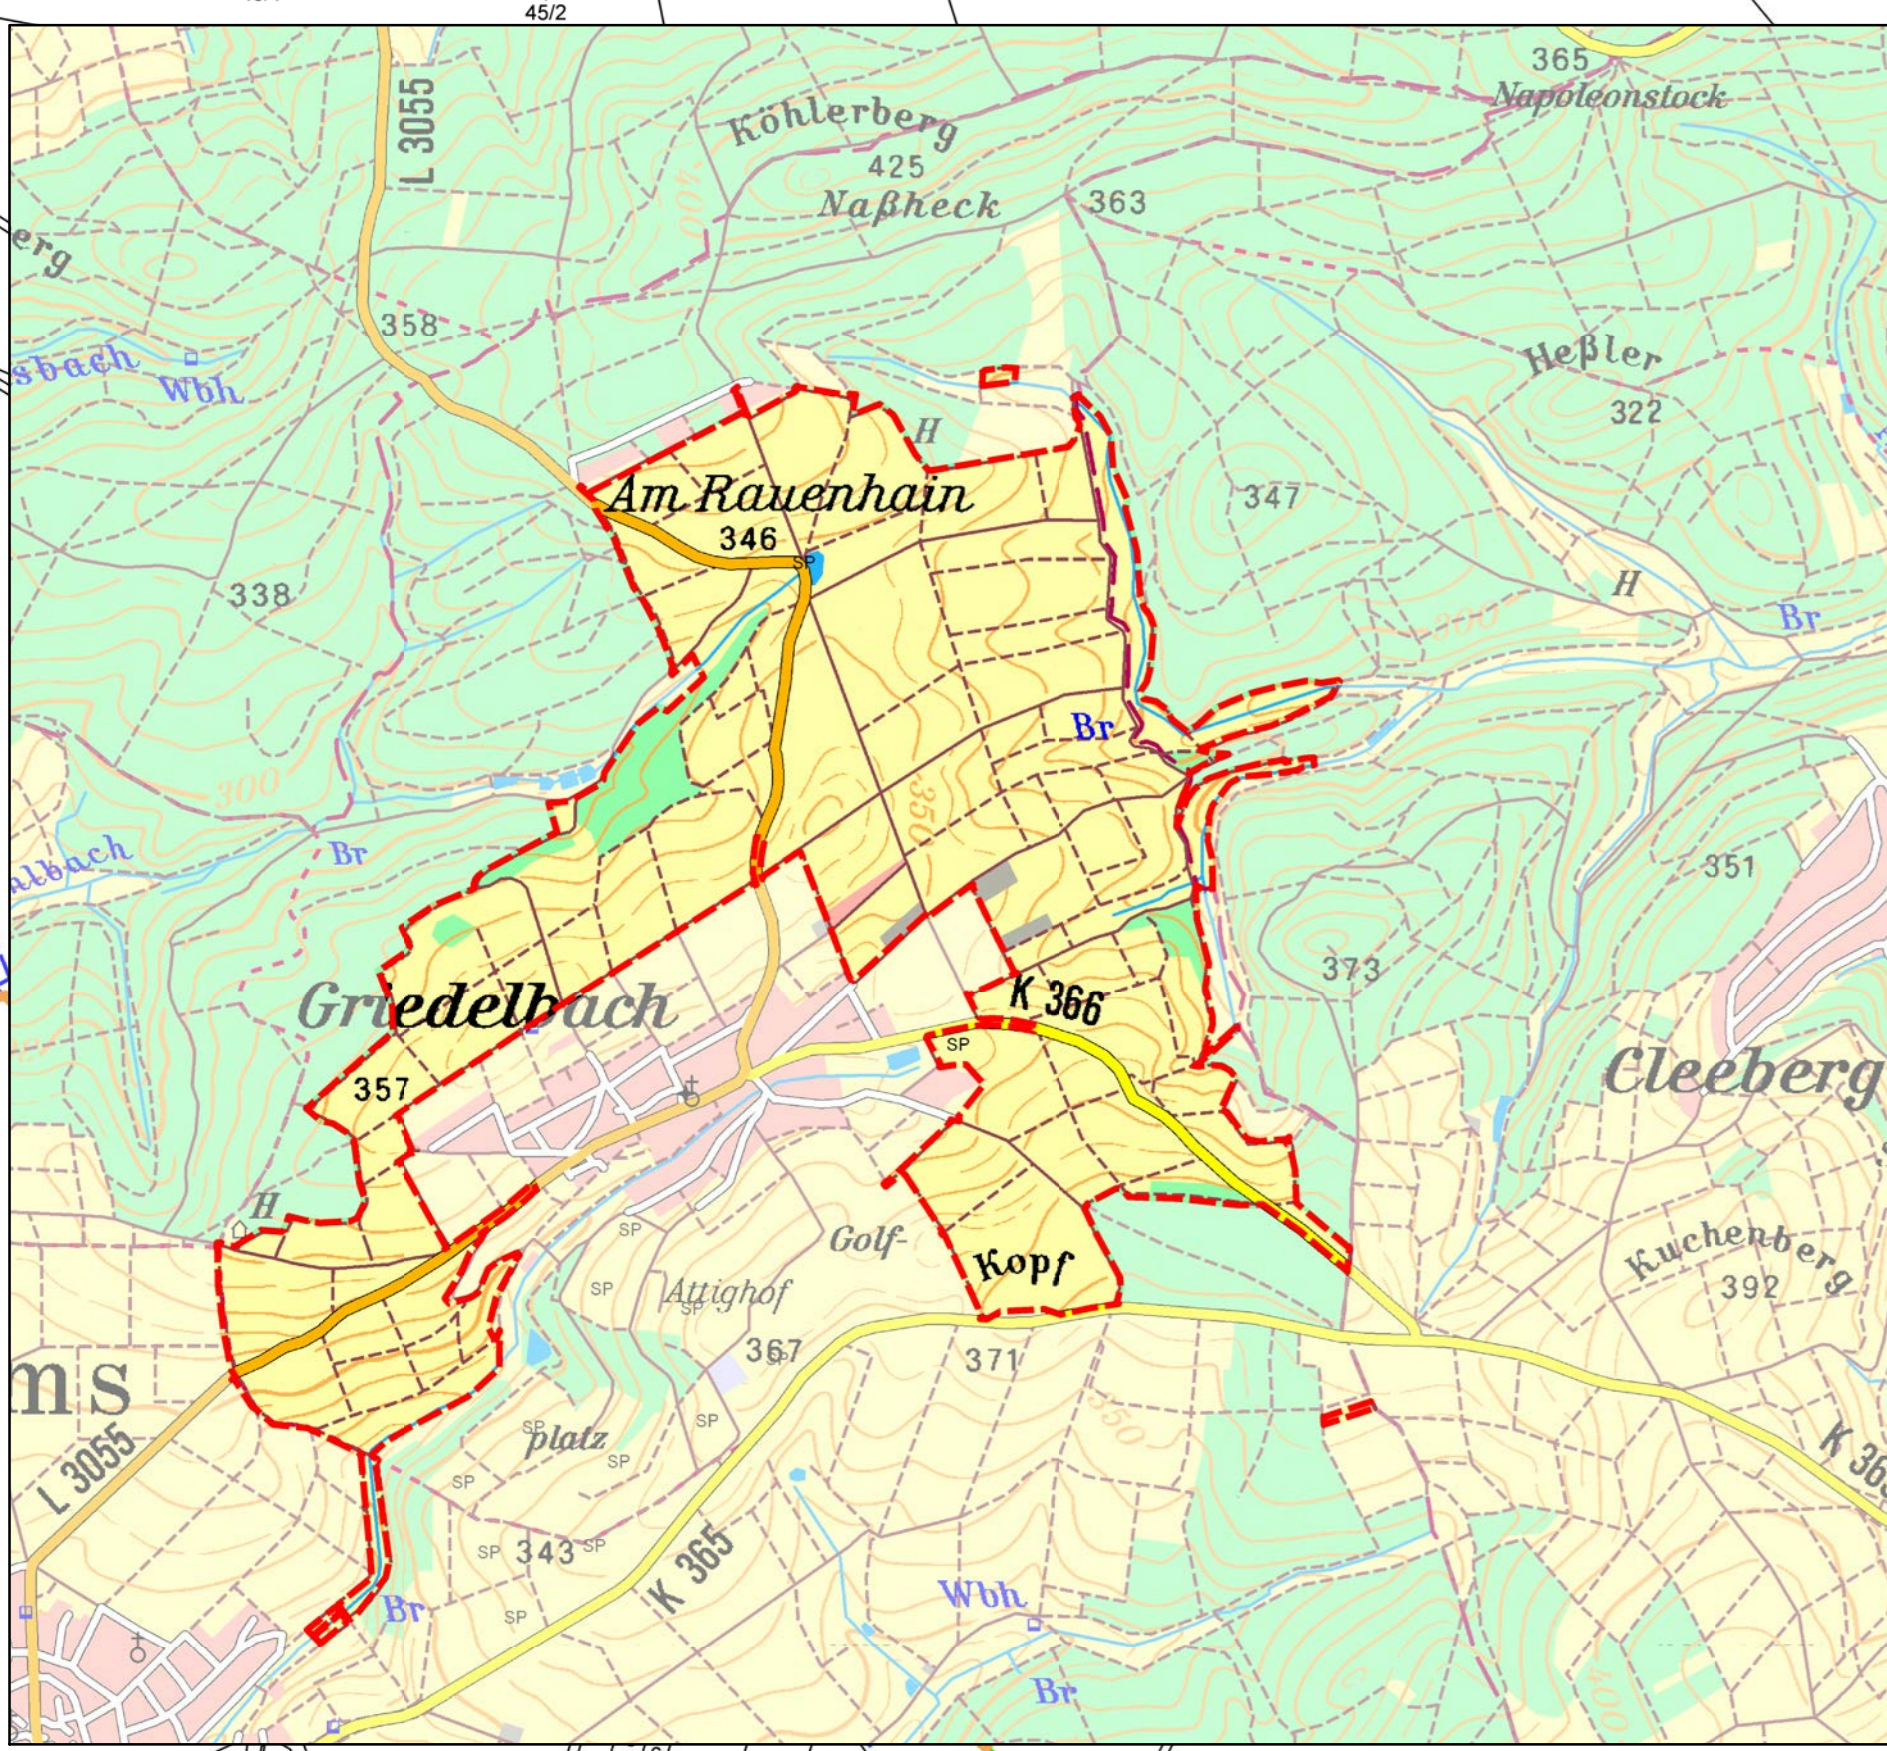

# VF 2128 Waldsolms - Griedelbach

**Am für Bodenmanagement**  
Marburg  
Robert-Koch-Straße 17  
35037 Marburg

**Flurbereinigungsverfahren**  
Waldsolms - Griedelbach (2128)

**Gebietsübersichtskarte**

Maßstab: 1:3800

**Legende**

- Verfahrensgrenze (Red dashed line)
- Gemeindegrenze (Orange dashed line)
- Gemarkungsgrenze (Green dashed line)
- Flurgrenze (Blue dashed line)