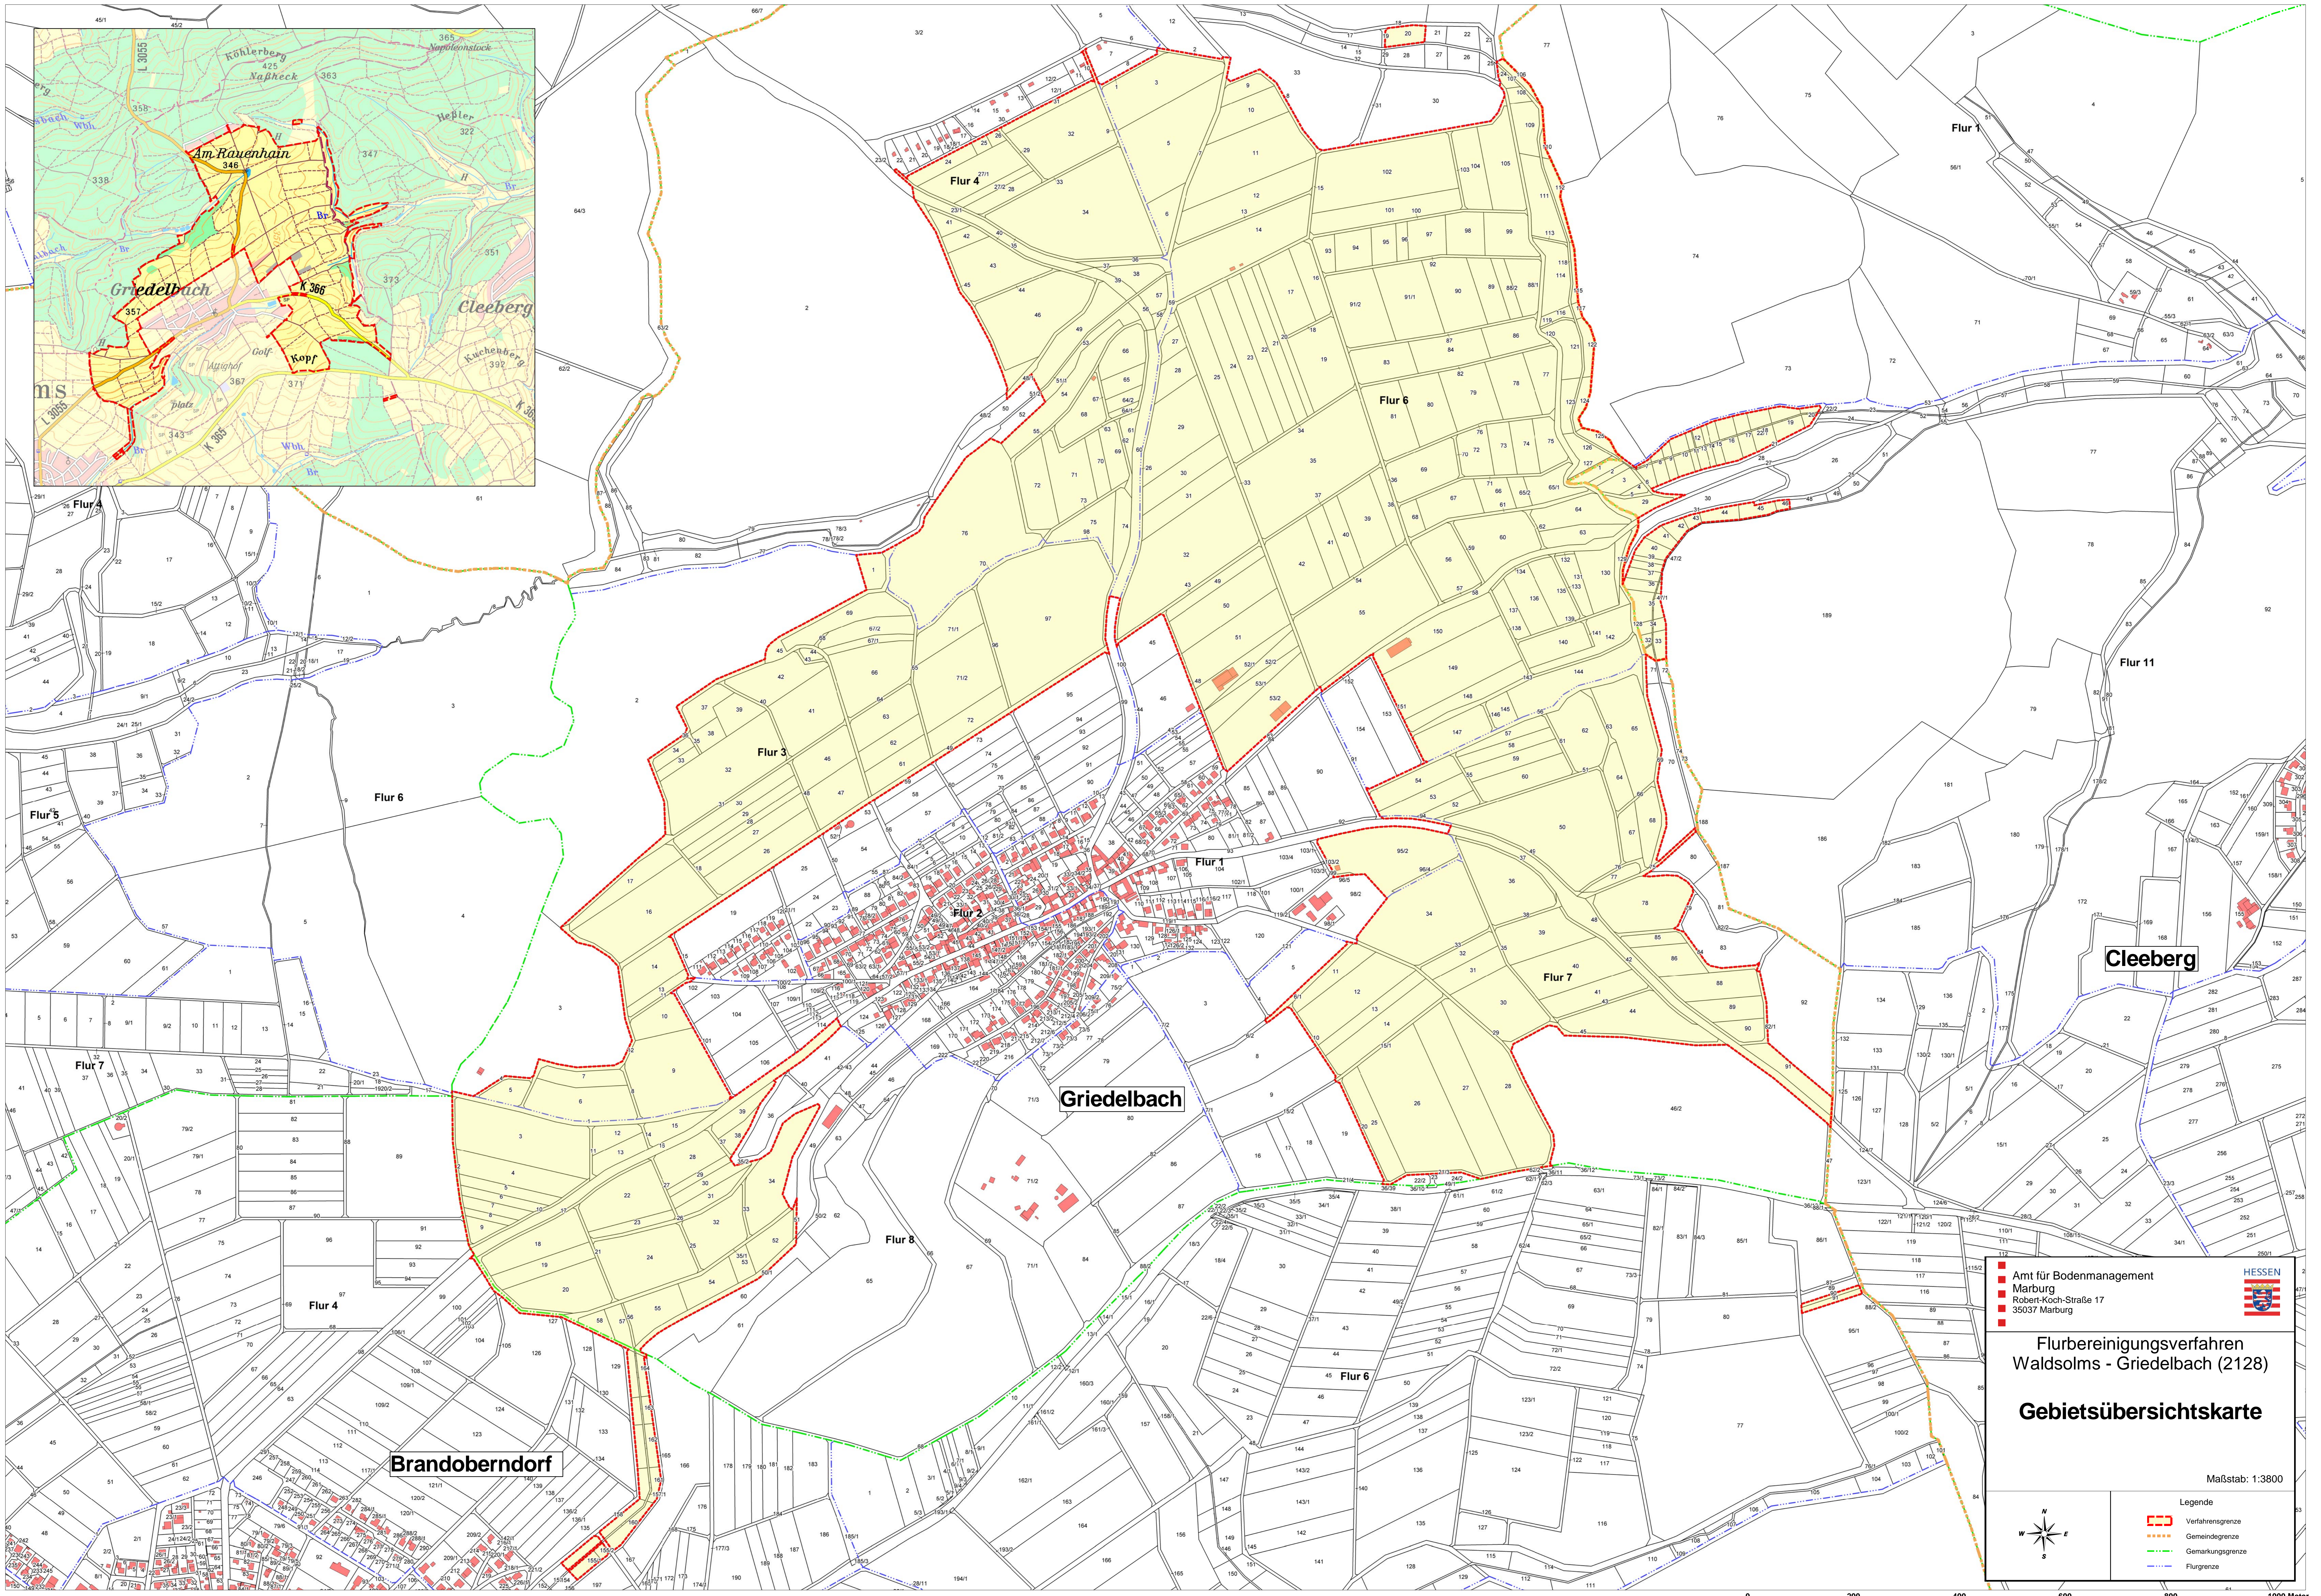

# VF 2128 Waldsolms - Griedelbach

**Am für Bodenmanagement**  
Marburg  
Robert-Koch-Straße 17  
35037 Marburg

**Flurbereinigungsverfahren**  
Waldsolms - Griedelbach (2128)

**Gebietsübersichtskarte**

Maßstab: 1:3800

**Legende**

- Verfahrensgrenze (Red dashed line)
- Gemeindegrenze (Orange dashed line)
- Gemarkungsgrenze (Green dashed line)
- Flurgrenze (Blue dashed line)