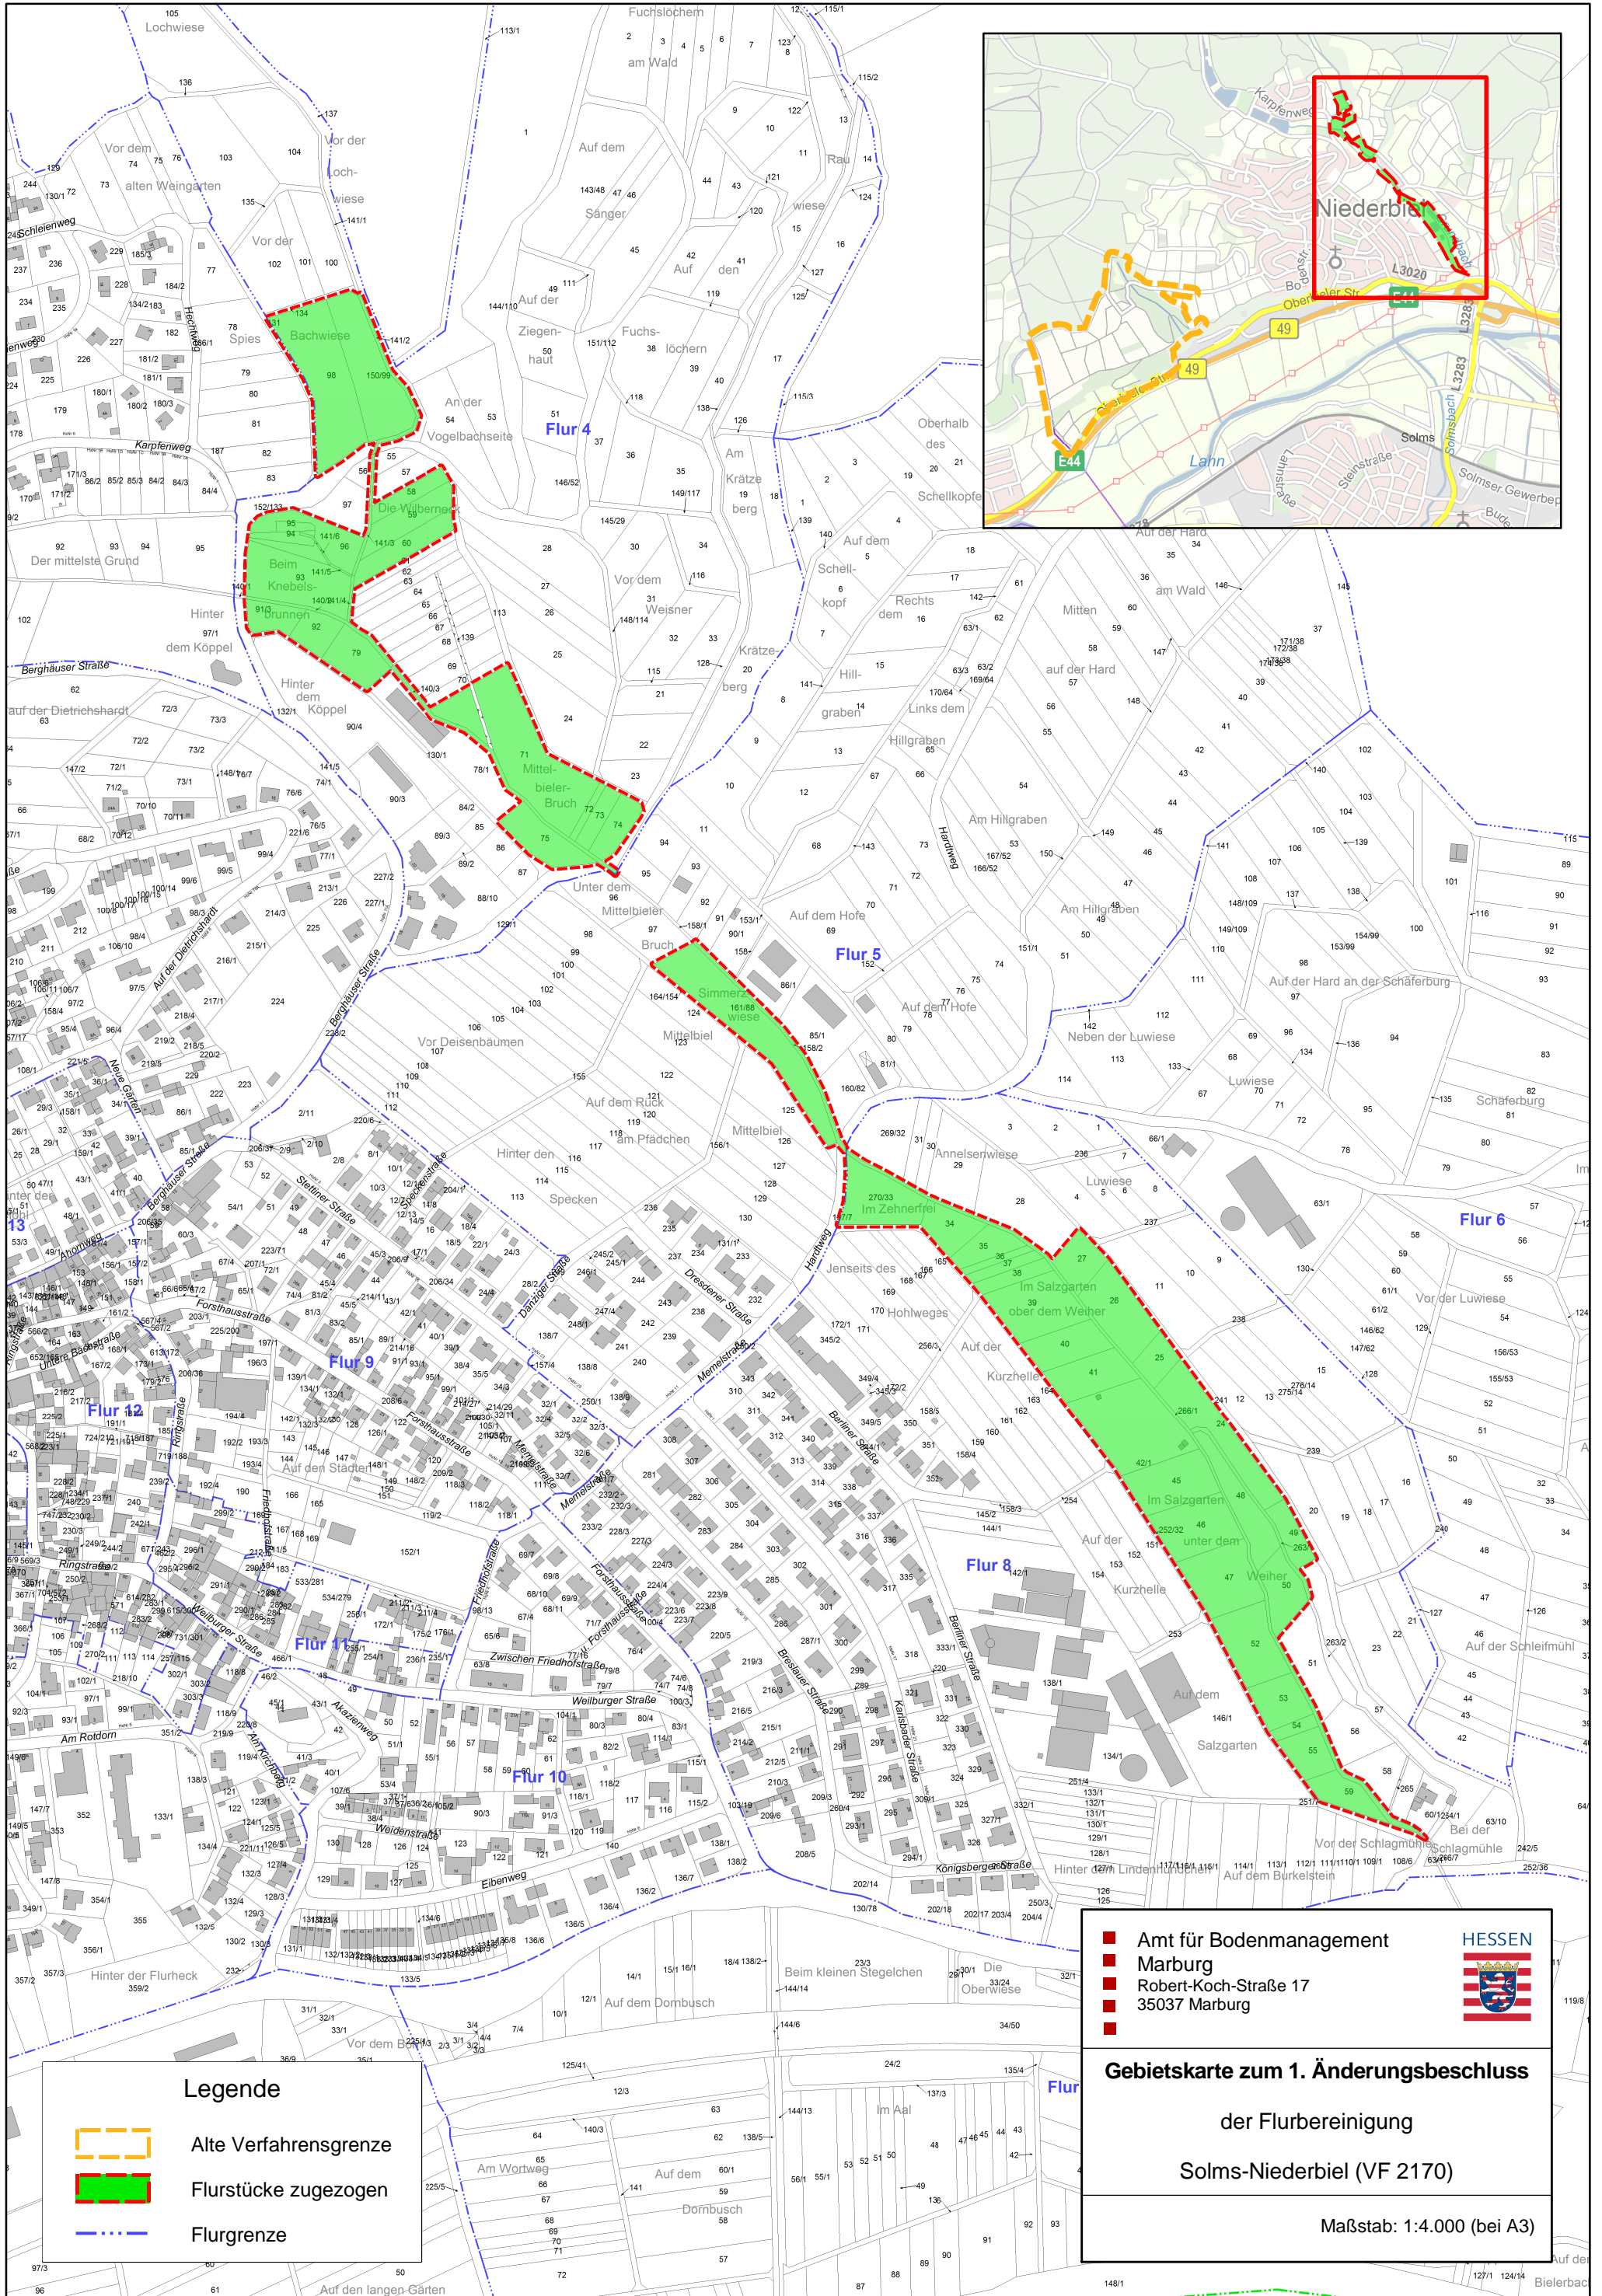

VF 2170 Solms-Niederbiehl

■ Amt für Bodenmanagement
■ Marburg
■ Robert-Koch-Straße 17
■ 35037 Marburg

Gebietskarte zum 1. Änderungsbeschluss
 der Flurbereinigung
 Solms-Niederbiehl (VF 2170)
 Maßstab: 1:4.000 (bei A3)

Legende

- Alte Verfahrensgrenze
- Flurstücke zugezogen
- Flurgrenze