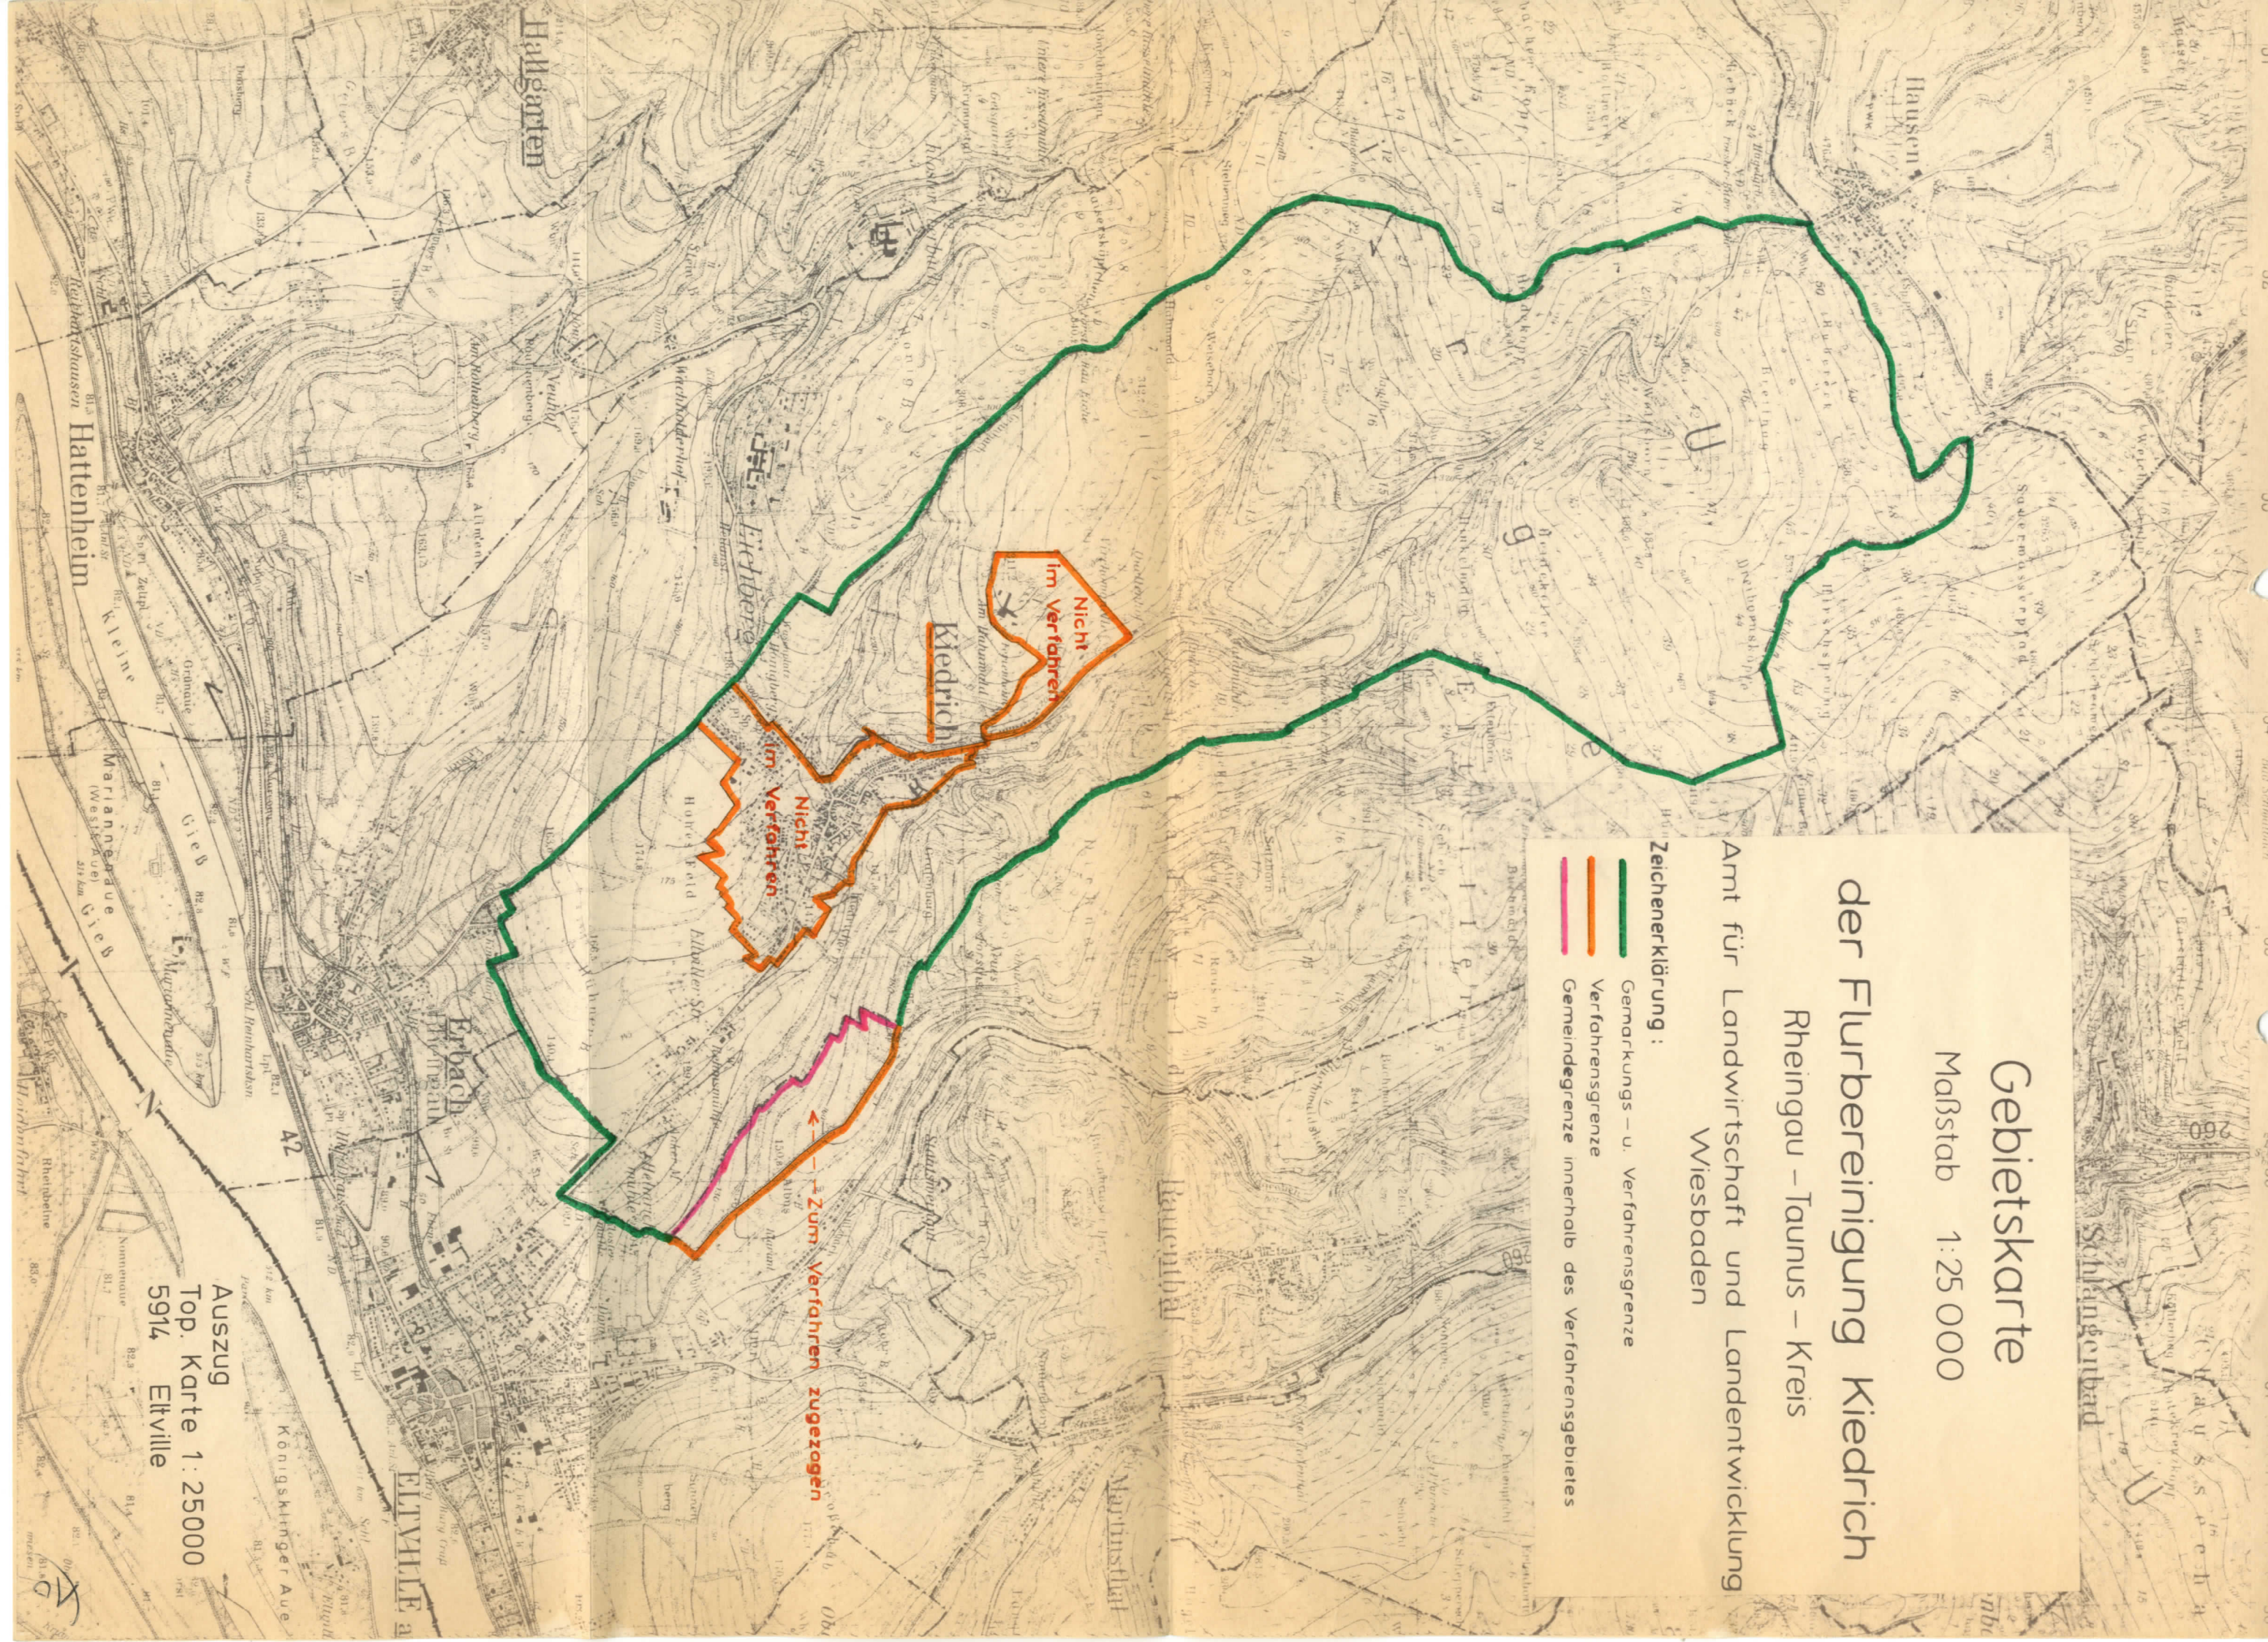

Gebietskarte der Flurbereinigung Kiedrich Rheingau – Taunus – Kreis

Maßstab 1:25 000

Amt für Landwirtschaft und Landentwicklung
Wiesbaden

Zeichenerklärung:

- Gemarkungs – u. Verfahrensgrenze
- Verfahrensgrenze
- Gemeindegrenze innerhalb des Verfahrensgebietes

Nicht im Verfahren
Kiedrich

Nicht im Verfahren

Zum Verfahren zugezogen

Auszug
Top. Karte 1:25000
5914 Eitville

ETVILLE

Königslinger Ave

Hattenheim

Hallgarten

Hausen

Lieberg

Kiedrich

Erbach

Raumbühl

Marinthal

Schlauerbad

Wiesbaden