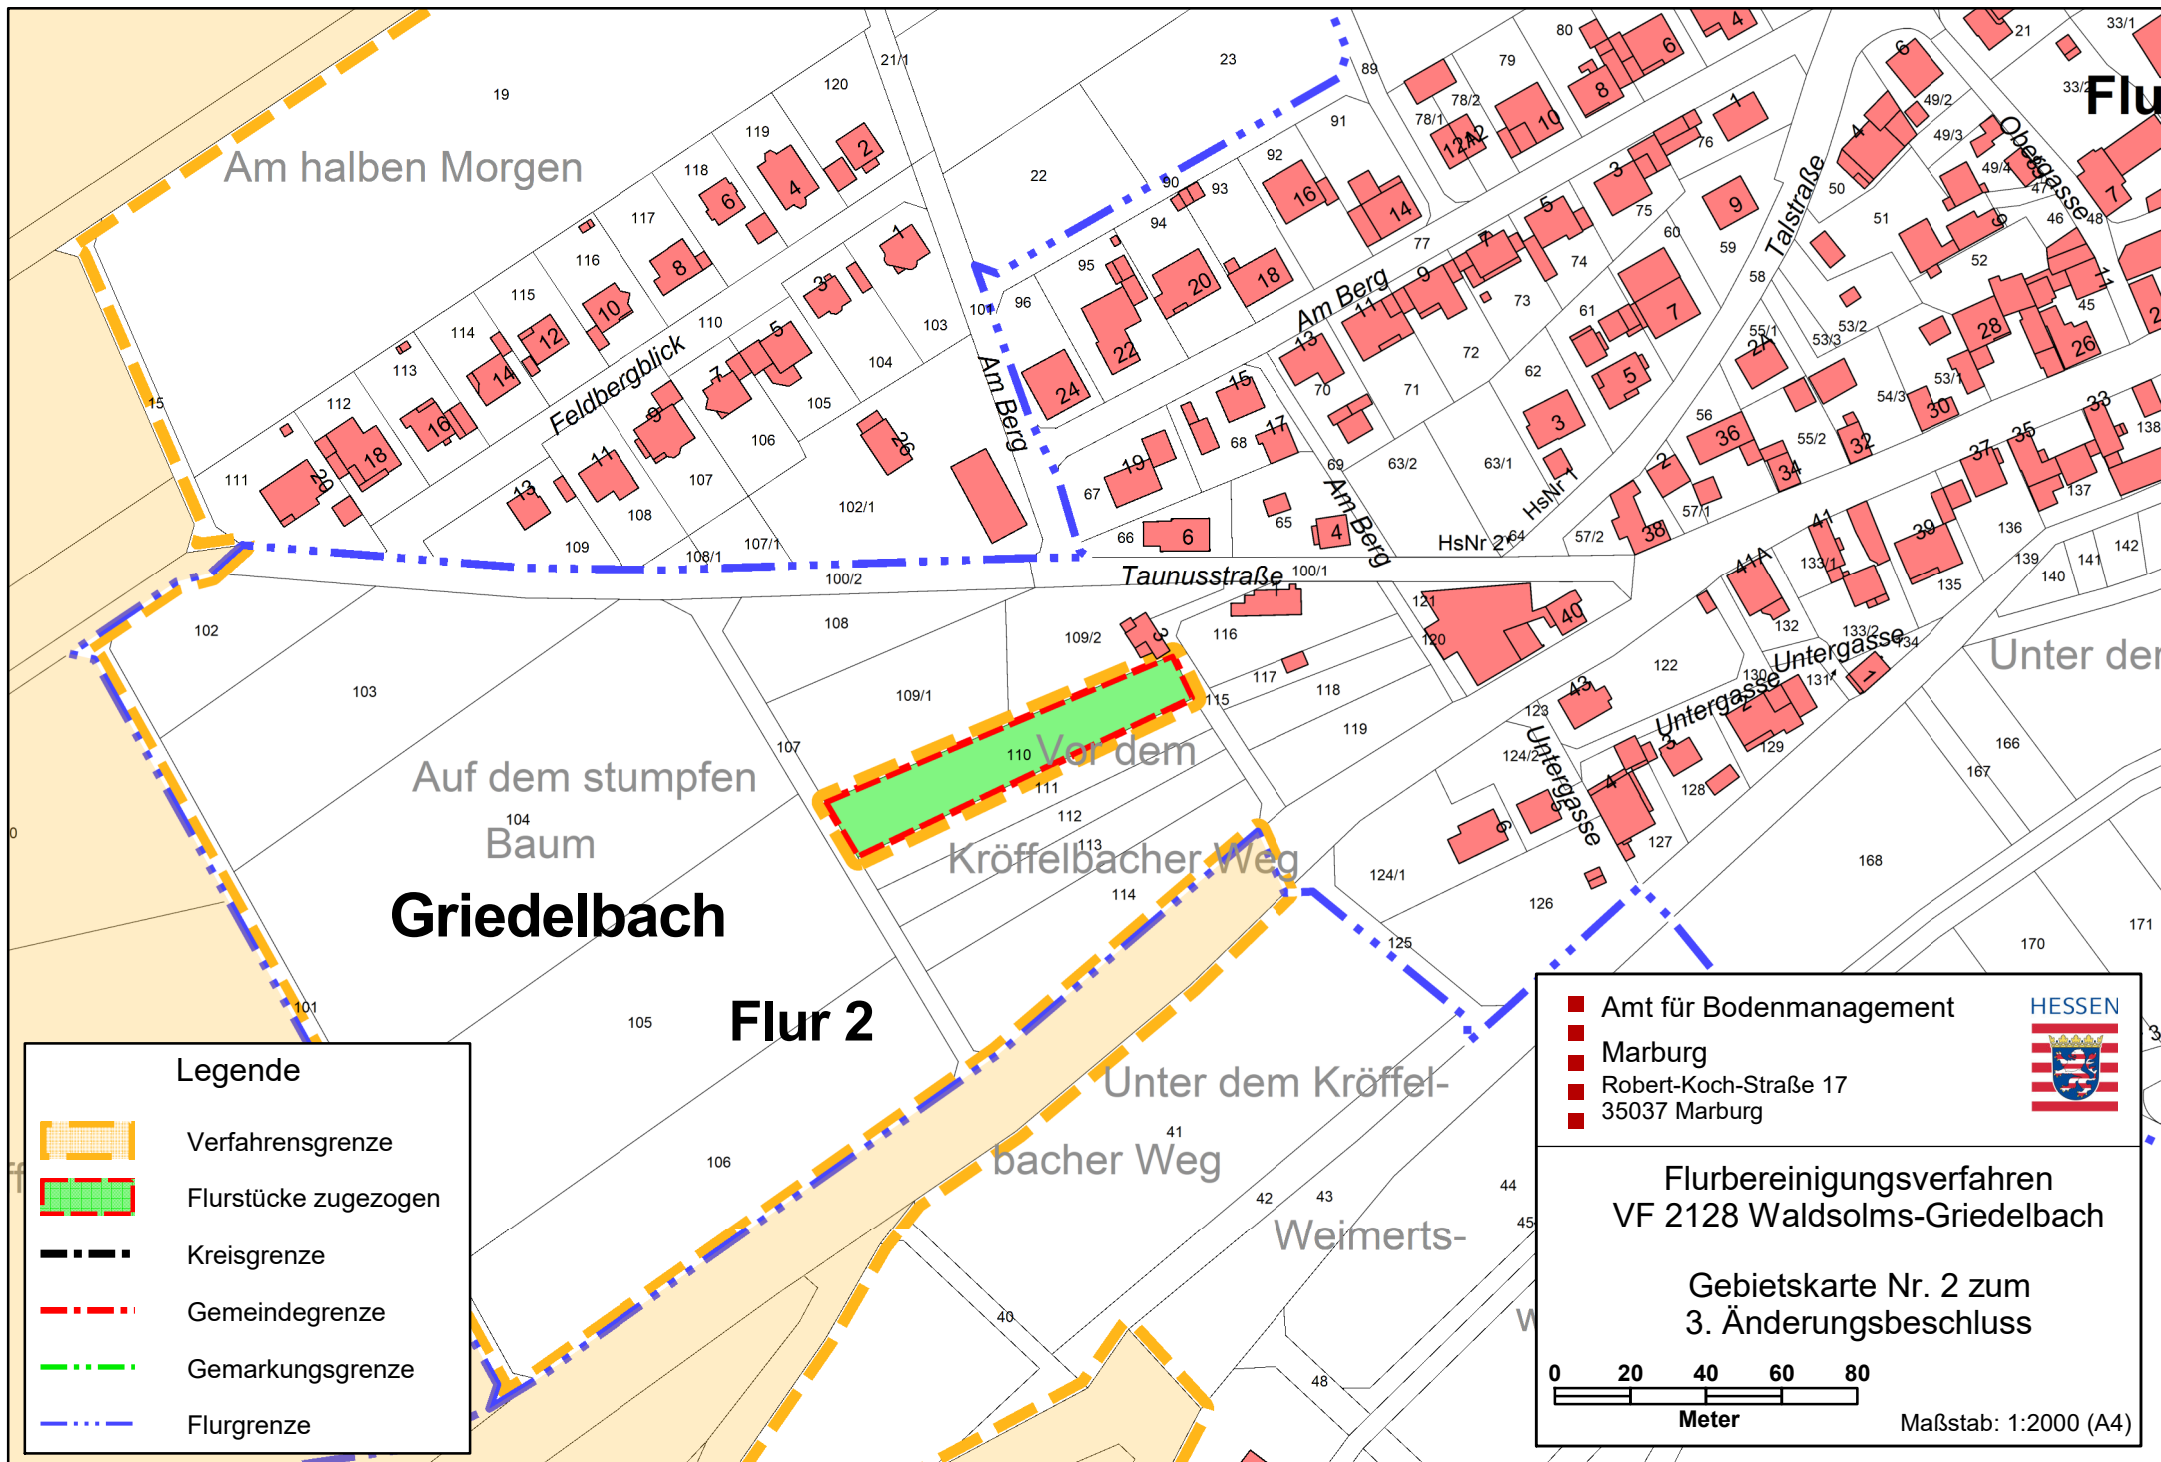

VF 2128 Waldsolms-Griedelbach

VF 2128 Waldsolms-Griedelbach

Flur

Am halben Morgen

Feldbergblick

Am Berg

Am Berg

Taunusstraße

Auf dem stumpfen Baum

Griedelbach

Flur 2

Kröffelbacher Weg

Unter dem Kröffelbacher Weg

Weimerts-

Unter der

Amt für Bodenmanagement
Marburg
Robert-Koch-Straße 17
35037 Marburg

Flurbereinigungsverfahren
VF 2128 Waldsolms-Griedelbach

Gebietskarte Nr. 2 zum
3. Änderungsbeschluss

Maßstab: 1:2000 (A4)

VF 2128 Waldsolms-Griedelbach

■ Amt für Bodenmanagement
■ Marburg
■ Robert-Koch-Straße 17
■ 35037 Marburg

Flurbereinungsverfahren
VF 2128 Waldsolms-Griedelbach

Gebietskarte Nr. 3 zum
3. Änderungsbeschluss

Maßstab: 1:2000 (A4)

Legende

- Verfahrensgrenze
- Flurstücke zugezogen
- Kreisgrenze
- Gemeindegrenze
- Gemarkungsgrenze
- Flurgrenze