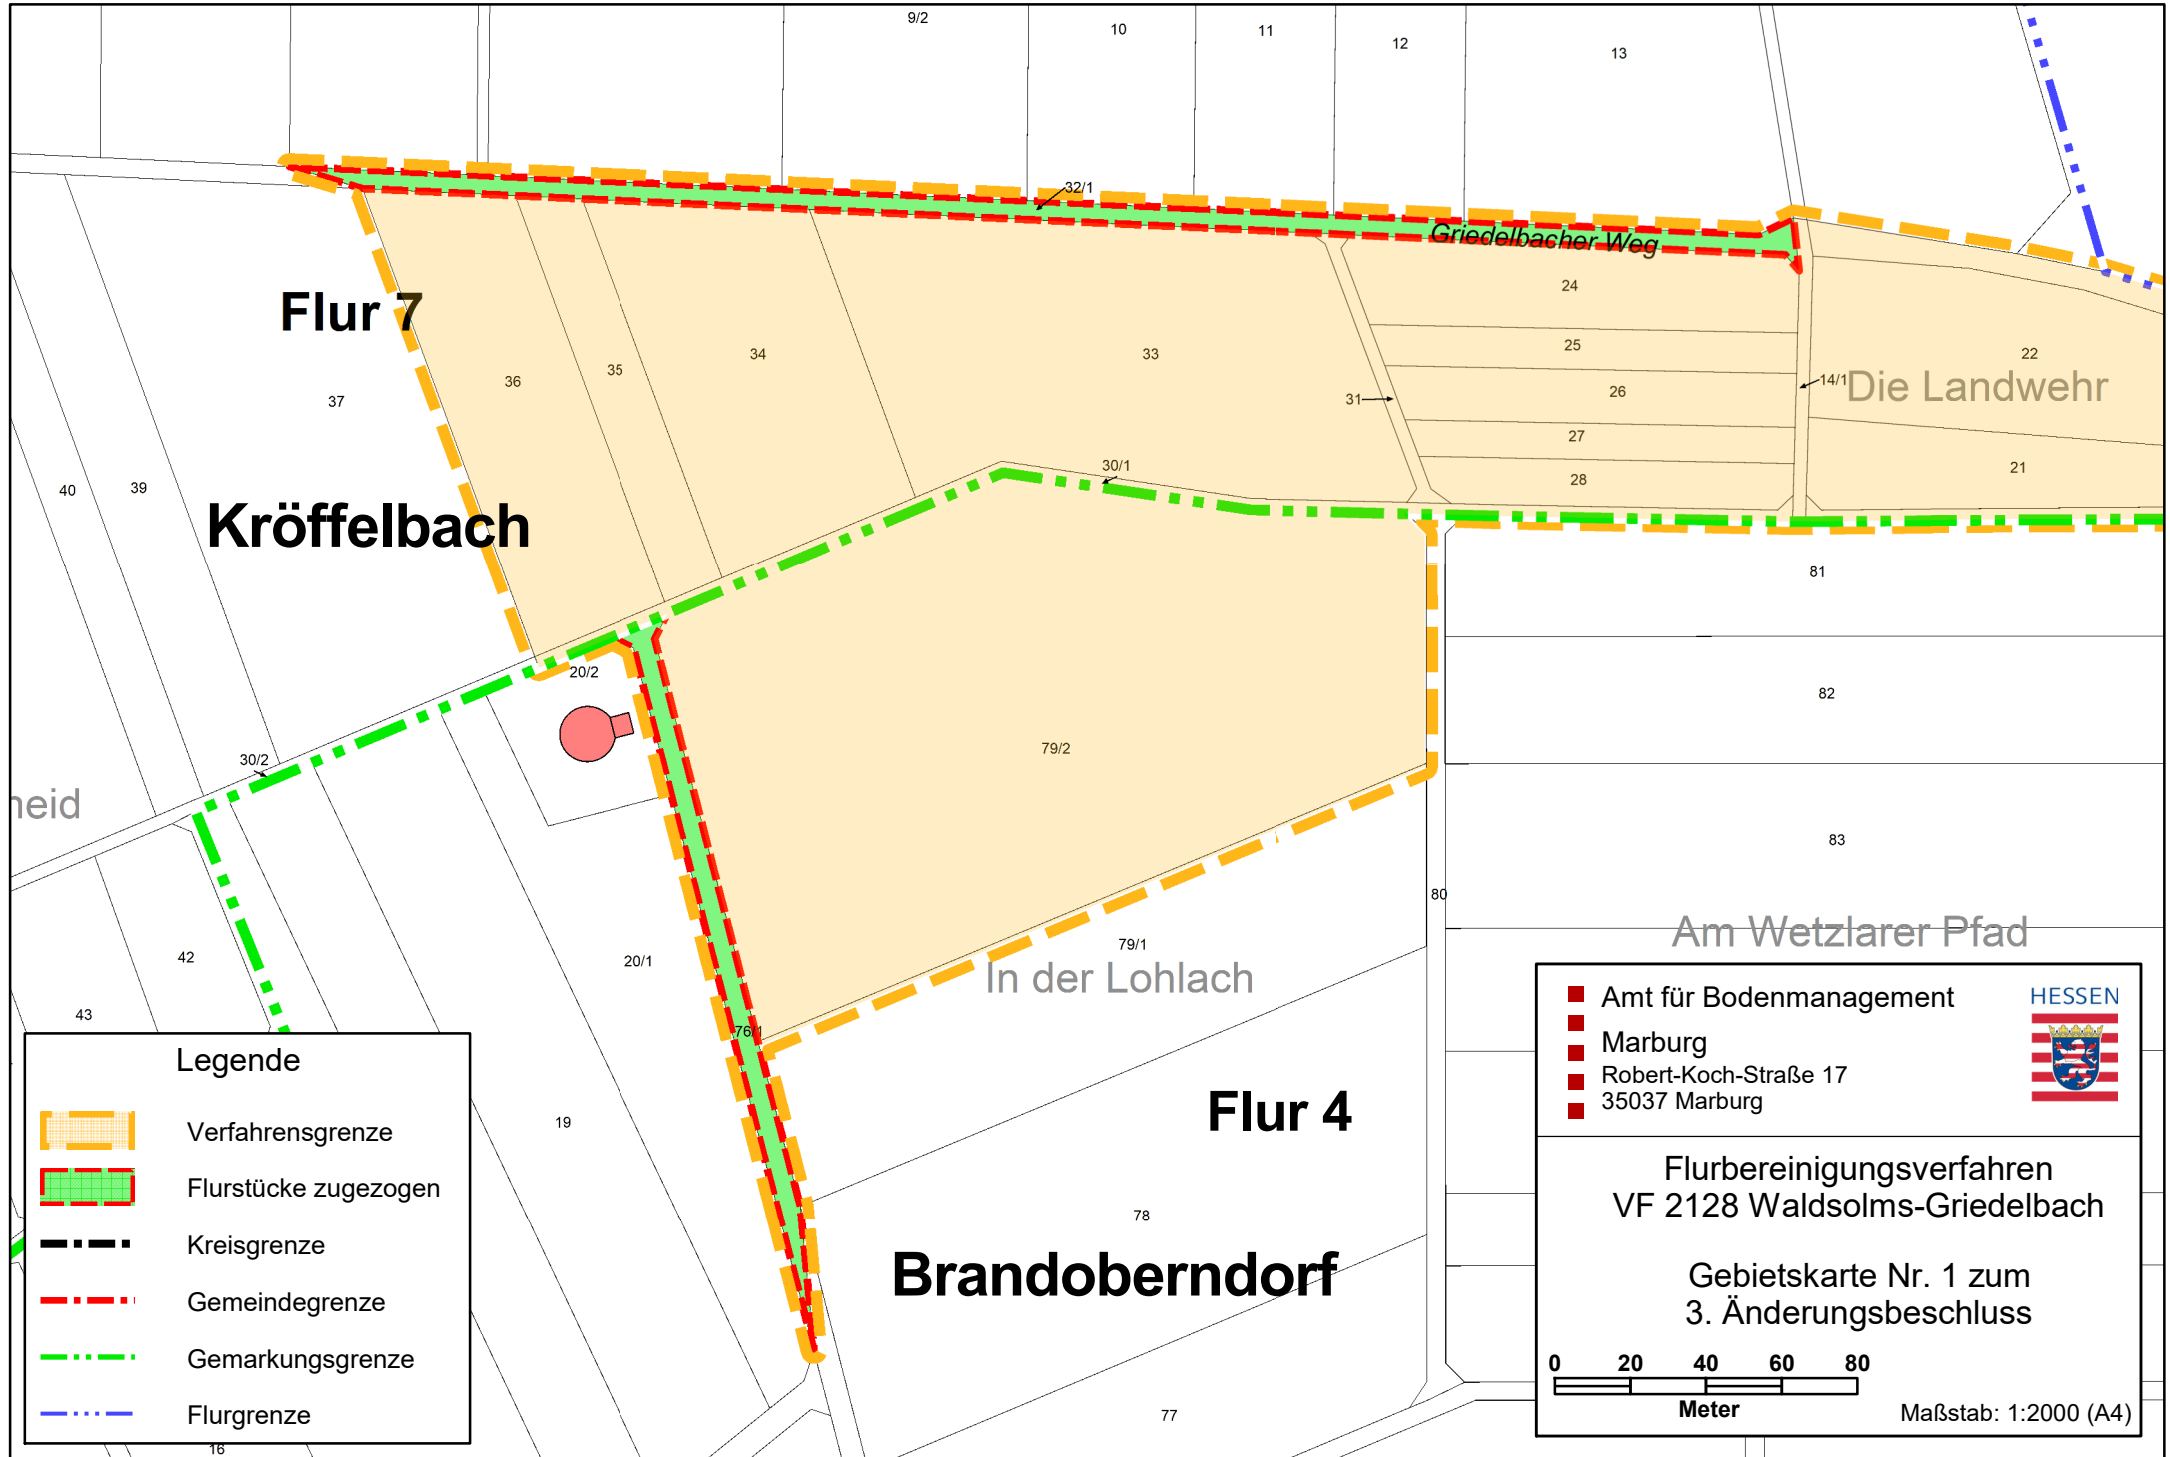

VF 2128 Waldsolms-Griedelbach

VF 2128 Waldsolms-Griedelbach

Flur

Am halben Morgen

Feldbergblick

Am Berg

Am Berg

Taunusstraße

Auf dem stumpfen Baum

Griedelbach

Flur 2

Kröffelbacher Weg

Unter dem Kröffelbacher Weg

Weimerts-

Unter der

Amt für Bodenmanagement
Marburg
Robert-Koch-Straße 17
35037 Marburg

Flurbereinigungsverfahren
VF 2128 Waldsolms-Griedelbach

Gebietskarte Nr. 2 zum
3. Änderungsbeschluss

Maßstab: 1:2000 (A4)

VF 2128 Waldsolms-Griedelbach

■ Amt für Bodenmanagement
■ Marburg
■ Robert-Koch-Straße 17
■ 35037 Marburg

Flurbereinungsverfahren
VF 2128 Waldsolms-Griedelbach

Gebietskarte Nr. 3 zum
3. Änderungsbeschluss

Maßstab: 1:2000 (A4)

Legende

- Verfahrensgrenze
- Flurstücke zugezogen
- Kreisgrenze
- Gemeindegrenze
- Gemarkungsgrenze
- Flurgrenze