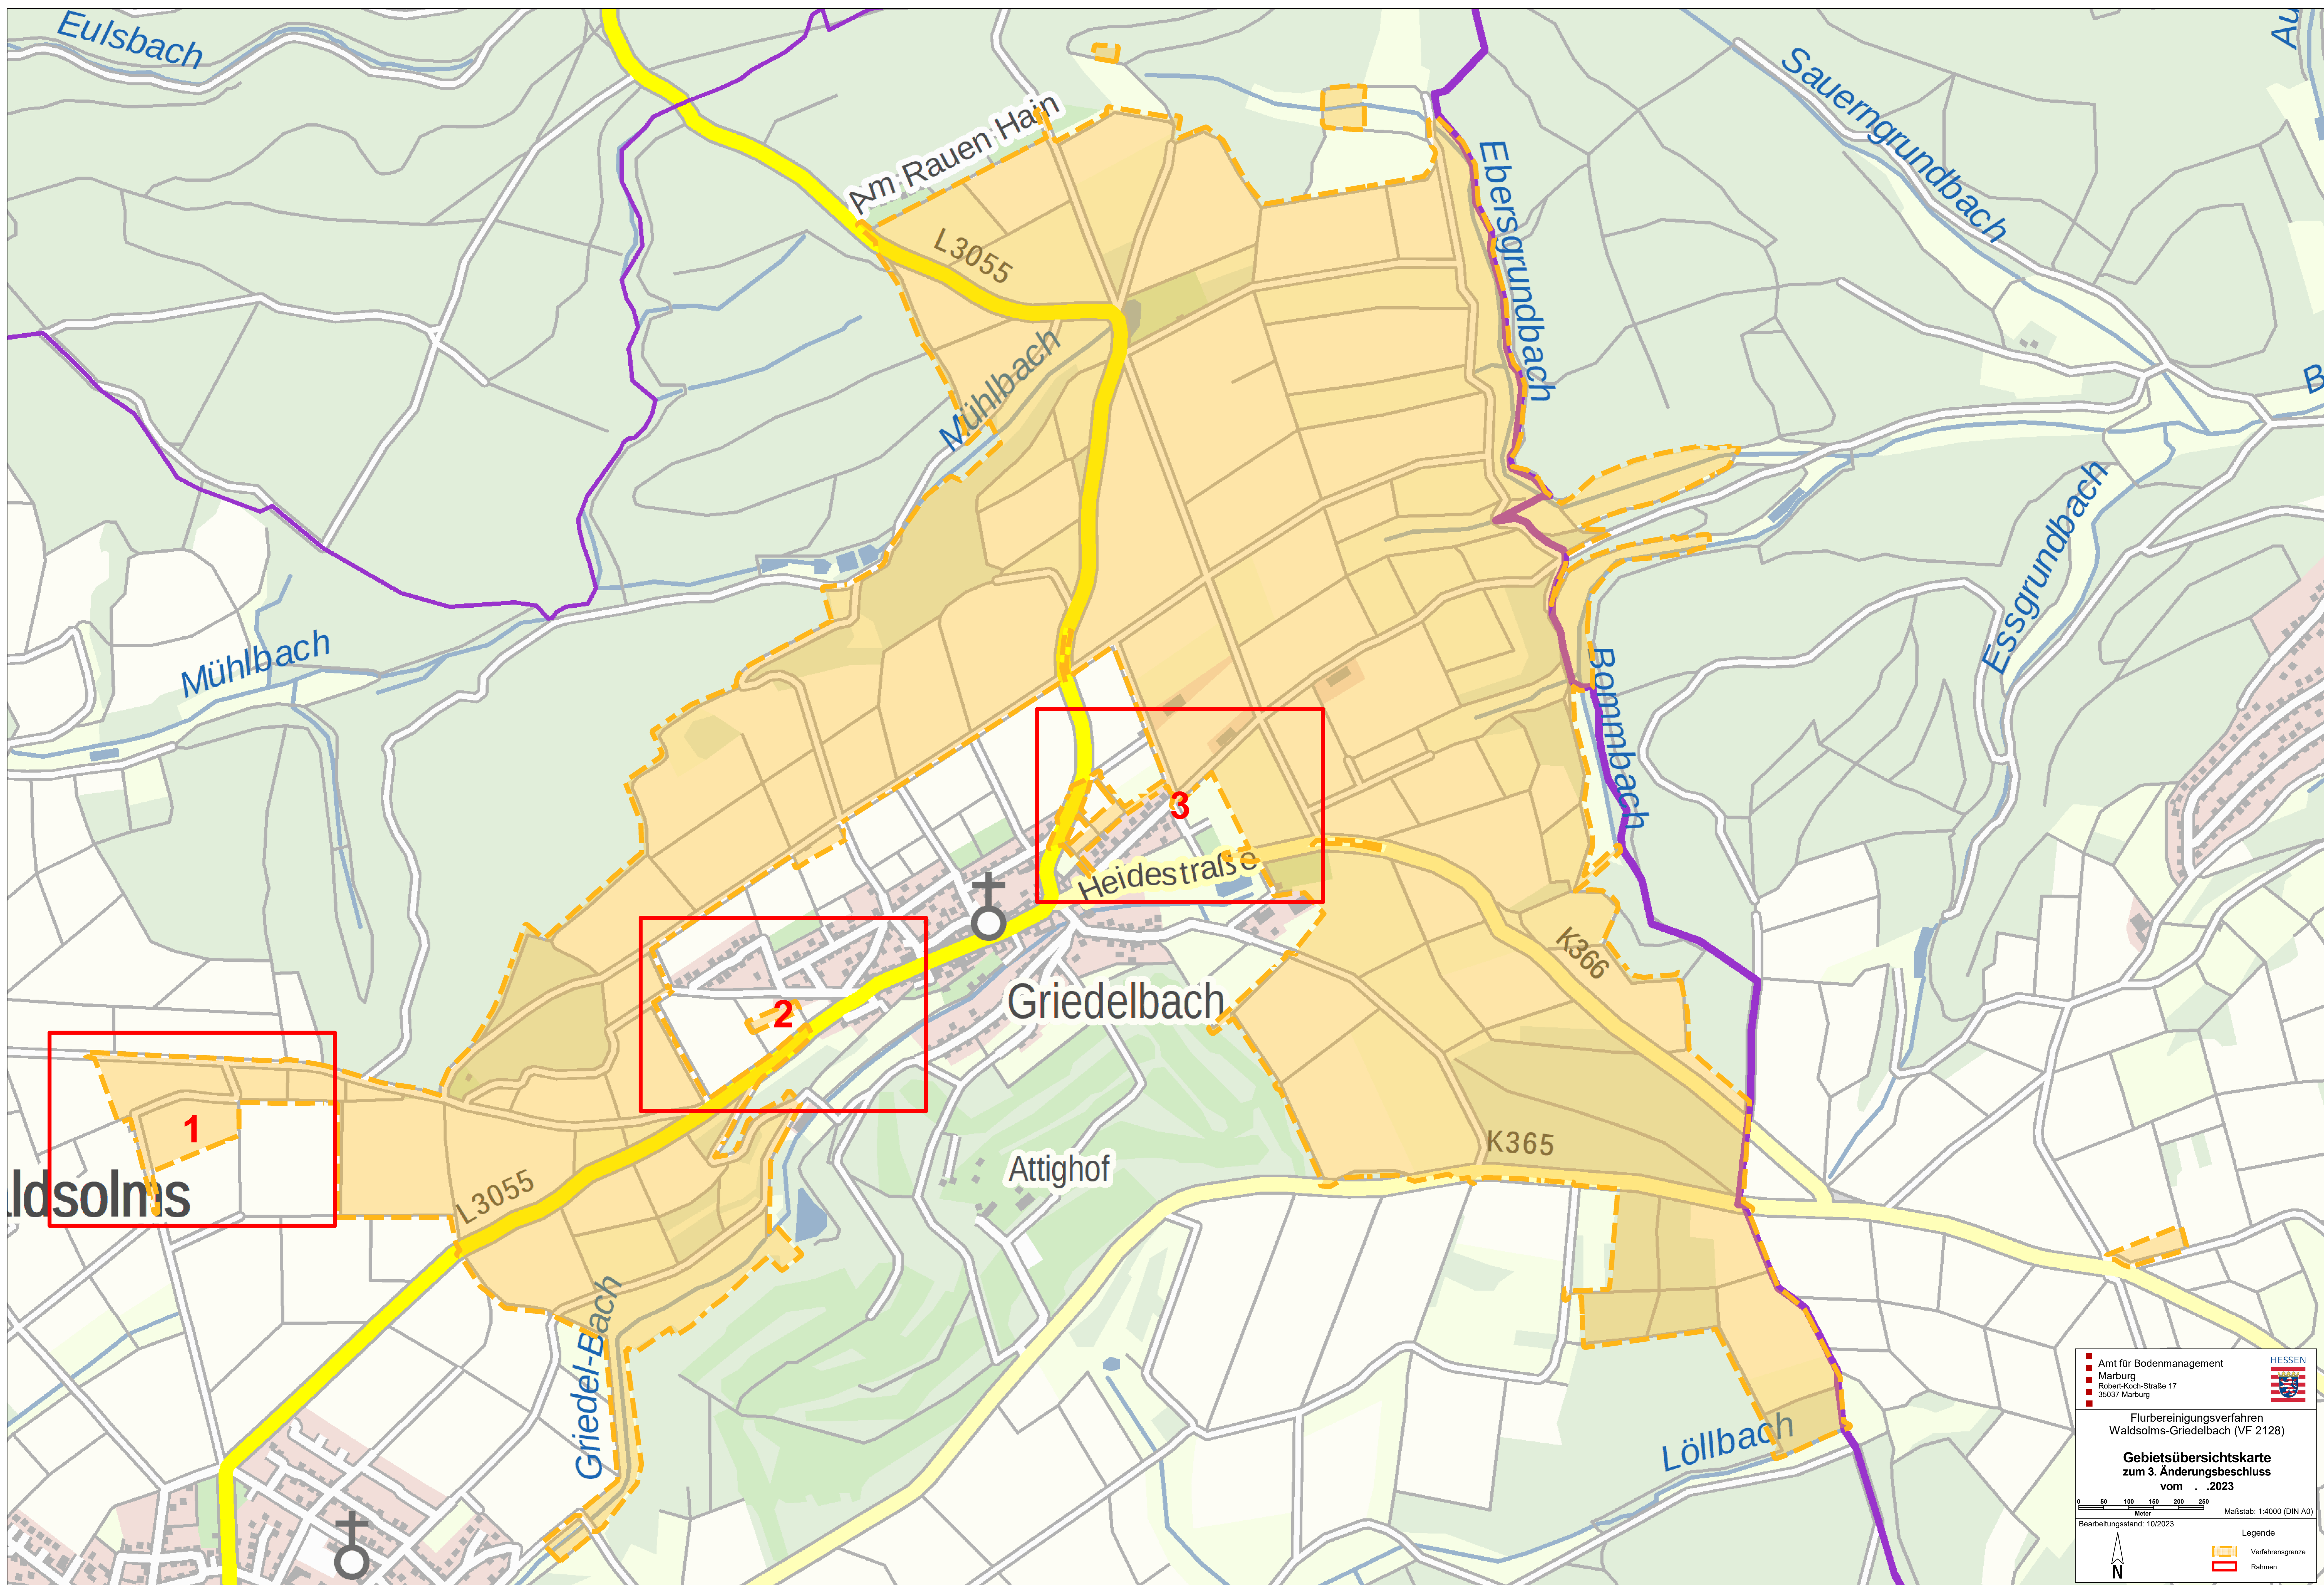

VF 2128 Waldsolms-Griedelbach

Amt für Bodenmanagement
Marburg
Robert-Koch-Straße 17
35037 Marburg

HESSEN

Flurbereinigungsverfahren
Waldsolms-Griedelbach (VF 2128)

Gebietsübersichtskarte
zum 3. Änderungsbeschluss
vom . 2023

0 50 100 150 200 250
Meter

Maßstab: 1:4000 (DIN A0)

Bearbeitungsstand: 10/2023

Legende
Verfahrensgrenze
Rahmen