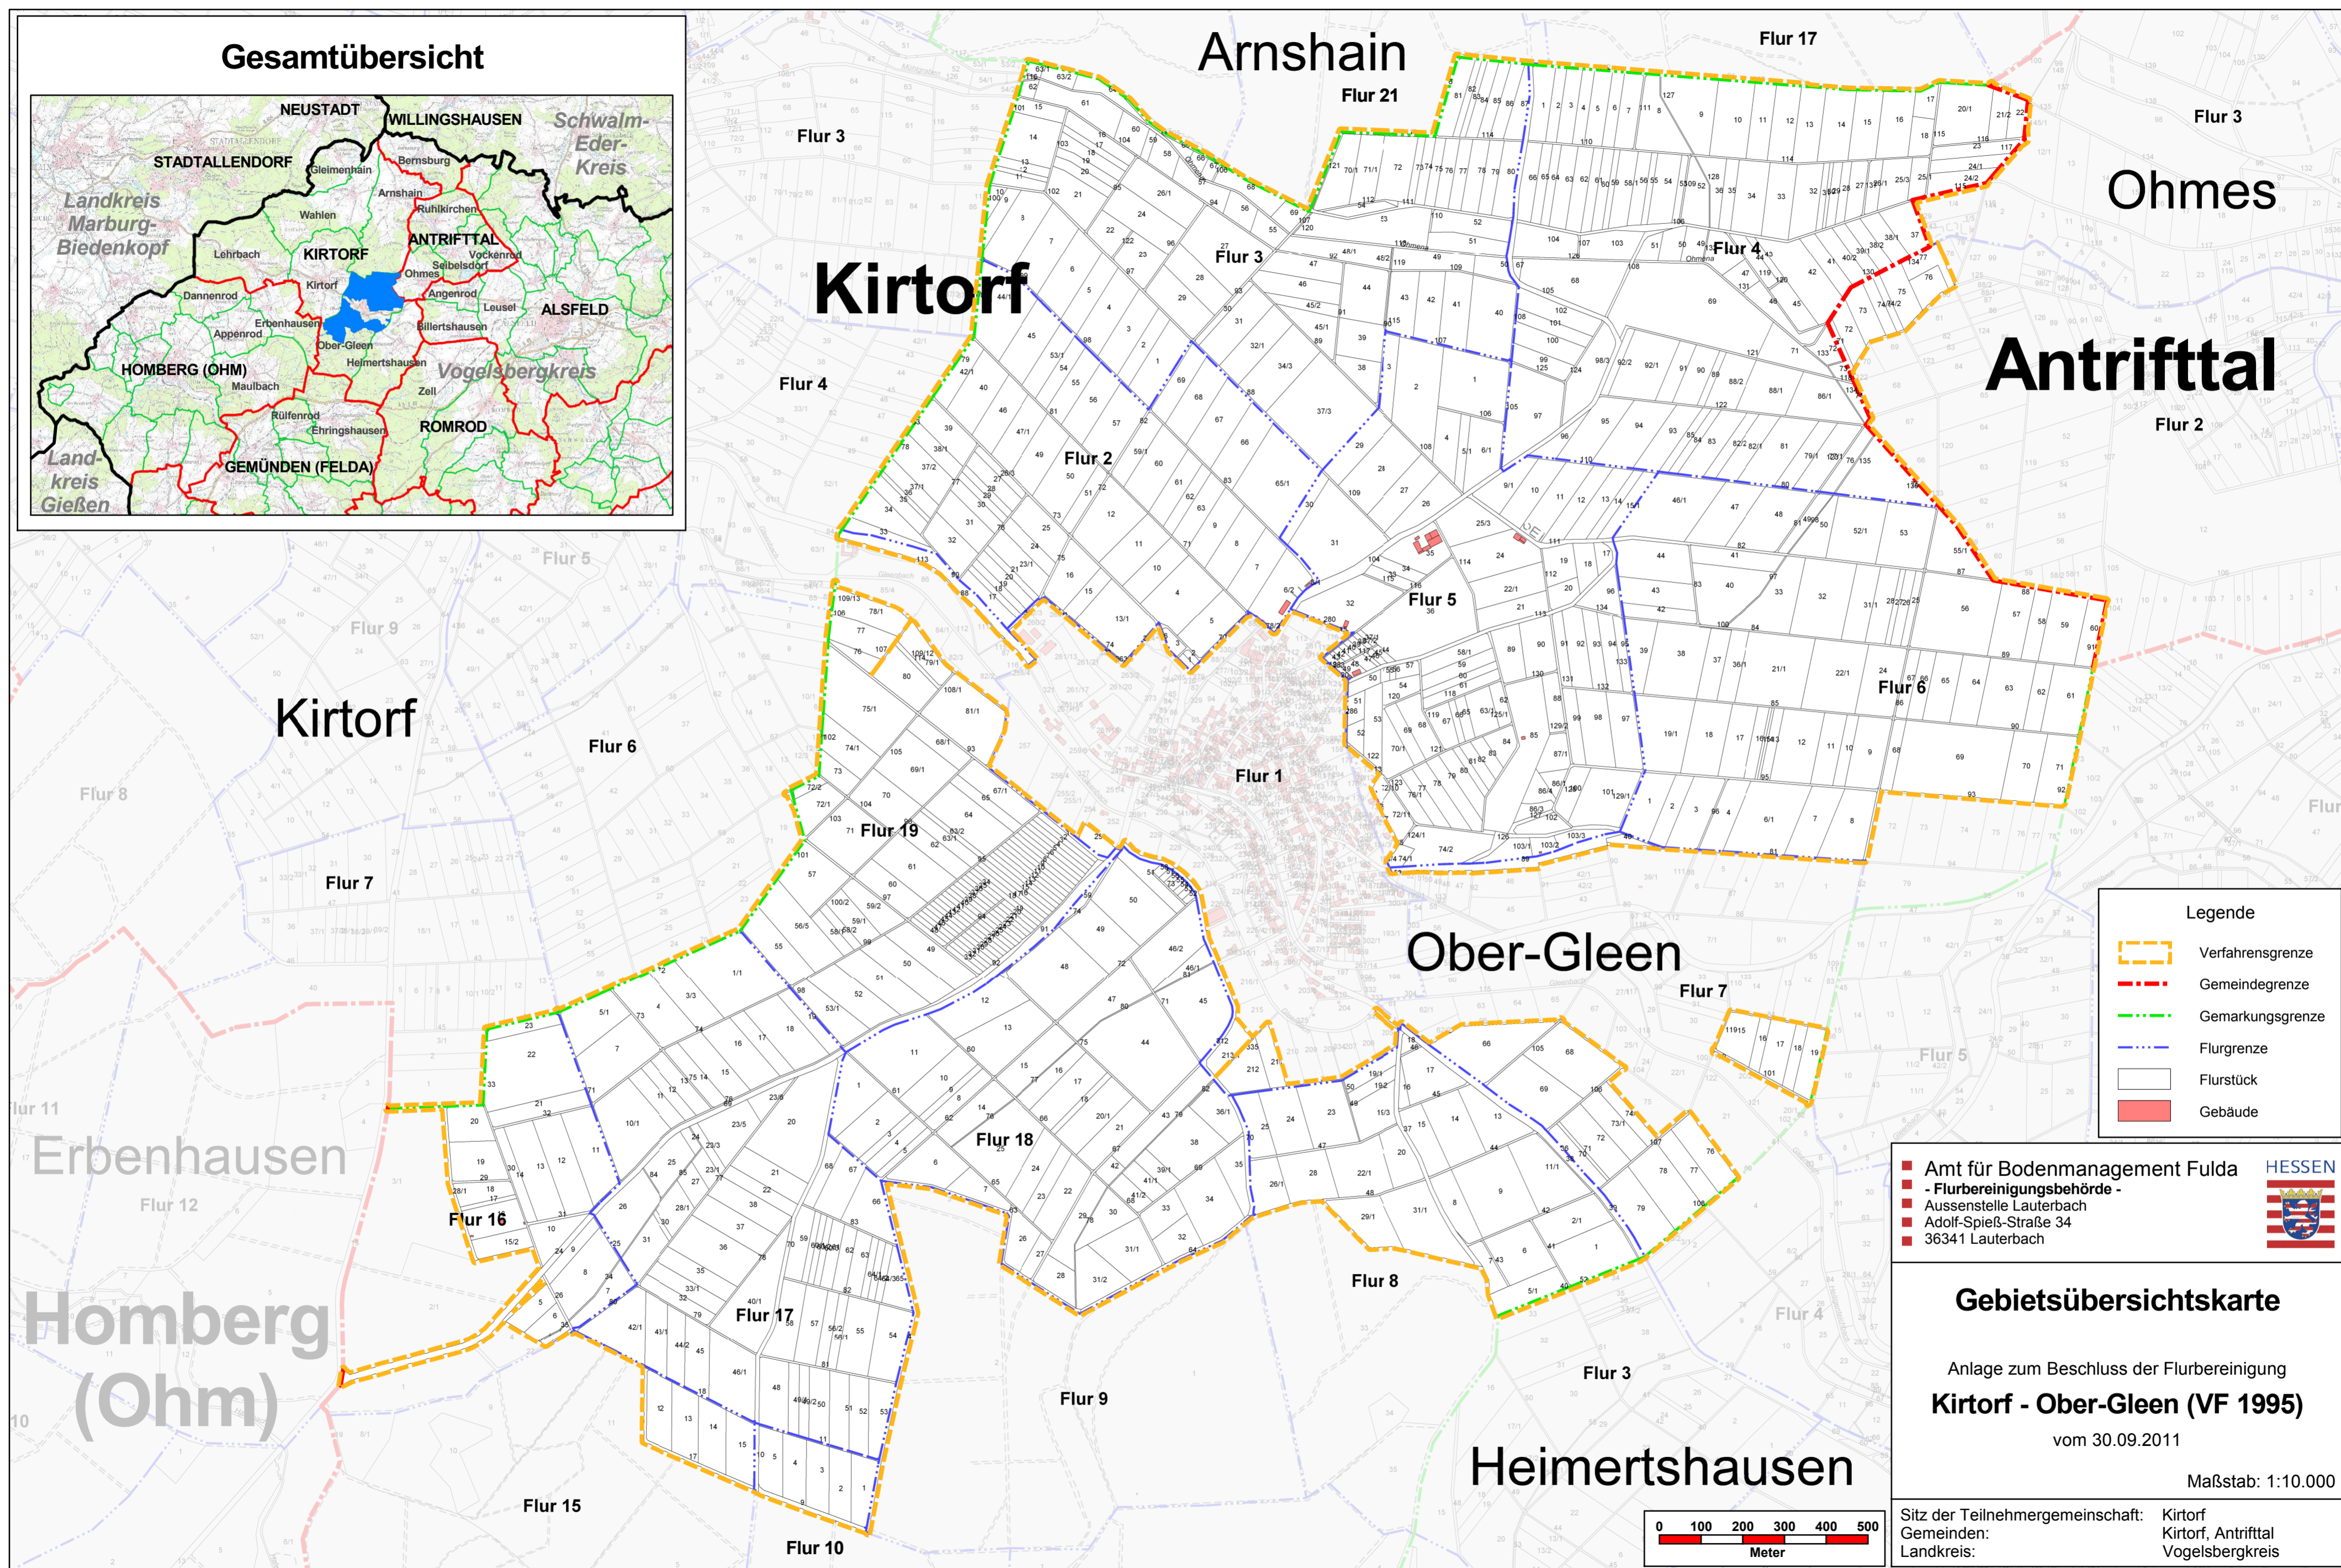

VF 1995 Kirtorf - Ober-Gleen

Gesamtübersicht

Legende

- Flurgrenze
- Gemeindegrenze
- Gemarkungsgrenze
- Flurgrenze
- Flurstück
- Gebäude

Amt für Bodenmanagement Fulda

- Flurbereinigungsbehörde -
 Aussenstelle Lauterbach
 Adolf-Spieß-Straße 34
 36341 Lauterbach

Gebietsübersichtskarte

Anlage zum Beschluss der Flurbereinigung
Kirtorf - Ober-Gleen (VF 1995)
 vom 30.09.2011

Maßstab: 1:10.000

Sitz der Teilnehmergemeinschaft: Kirtorf
 Gemeinden: Kirtorf, Antrifttal
 Landkreis: Vogelsbergkreis