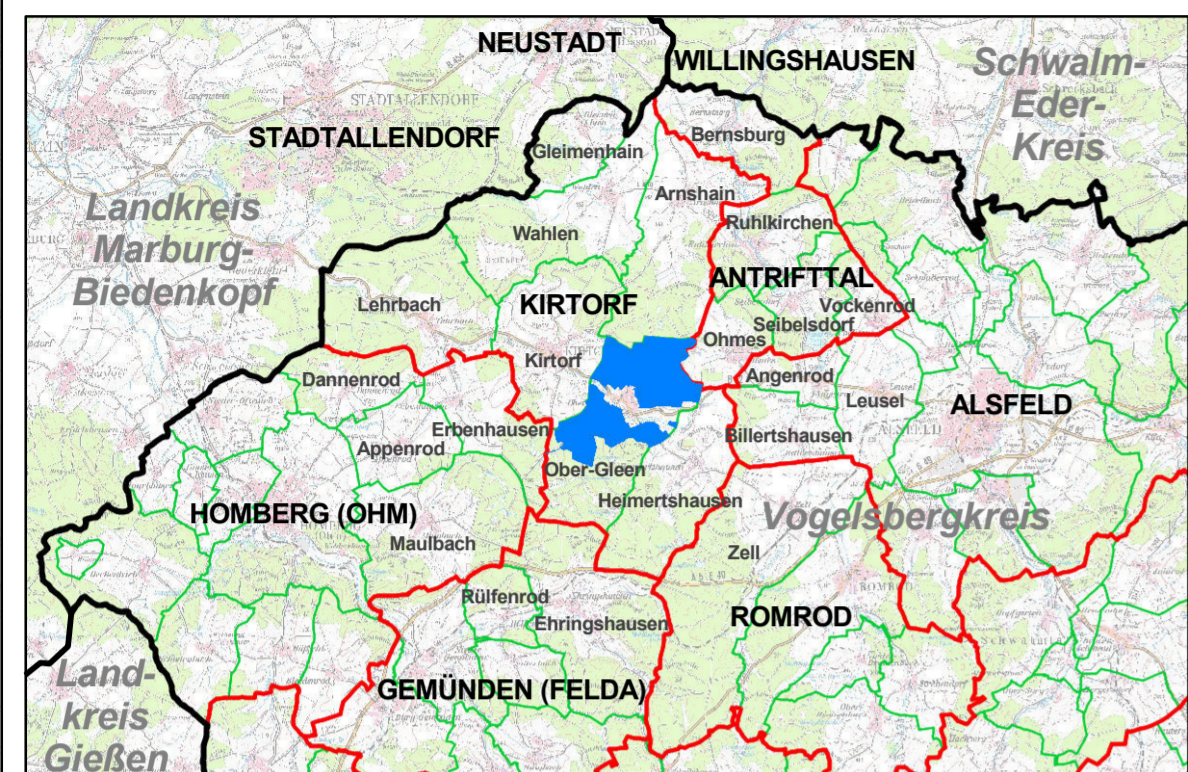

VF 1995 Kirtorf - Ober-Gleen

Gesamtübersicht

Legende

- Flurgrenze
- Gemeindegrenze
- Gemarkungsgrenze
- Flurgrenze
- Flurstück
- Gebäude

Amt für Bodenmanagement Fulda

- Flurbereinigungsbehörde -
 Aussenstelle Lauterbach
 Adolf-Spieß-Straße 34
 36341 Lauterbach

Gebietsübersichtskarte

Anlage zum Beschluss der Flurbereinigung
Kirtorf - Ober-Gleen (VF 1995)
 vom 30.09.2011

Maßstab: 1:10.000

Sitz der Teilnehmergemeinschaft: Kirtorf
 Gemeinden: Kirtorf, Antrifttal
 Landkreis: Vogelsbergkreis