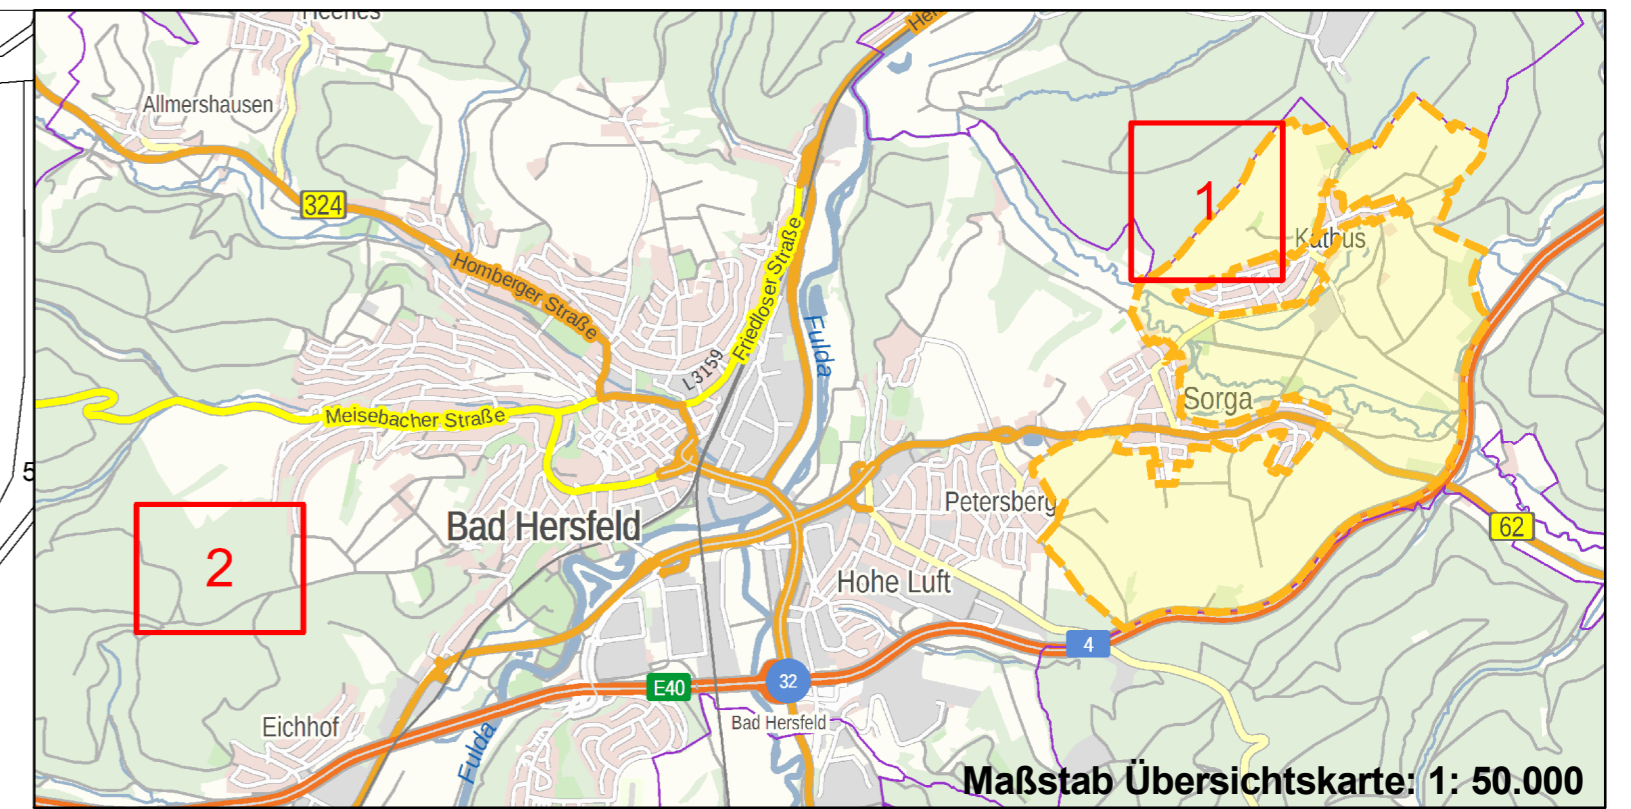

VF 2499 Kathus / Sorga

Gemeinde: Bad Hersfeld
Gemarkung: Bad Hersfeld

 Amt für Bodenmanagement Homberg (Efze) Hans-Scholl-Straße 6 34576 Homberg (Efze)	
Flurbereinigungsverfahren Kathus / Sorga (VF 2499)	
Gebietskarte zum 1. Änderungsbeschluss Teil 2	
Datum: 16.04.2025	Legende
Maßstab: 1: 2.500 bei DIN A 2	 zugezogene Flurstücke