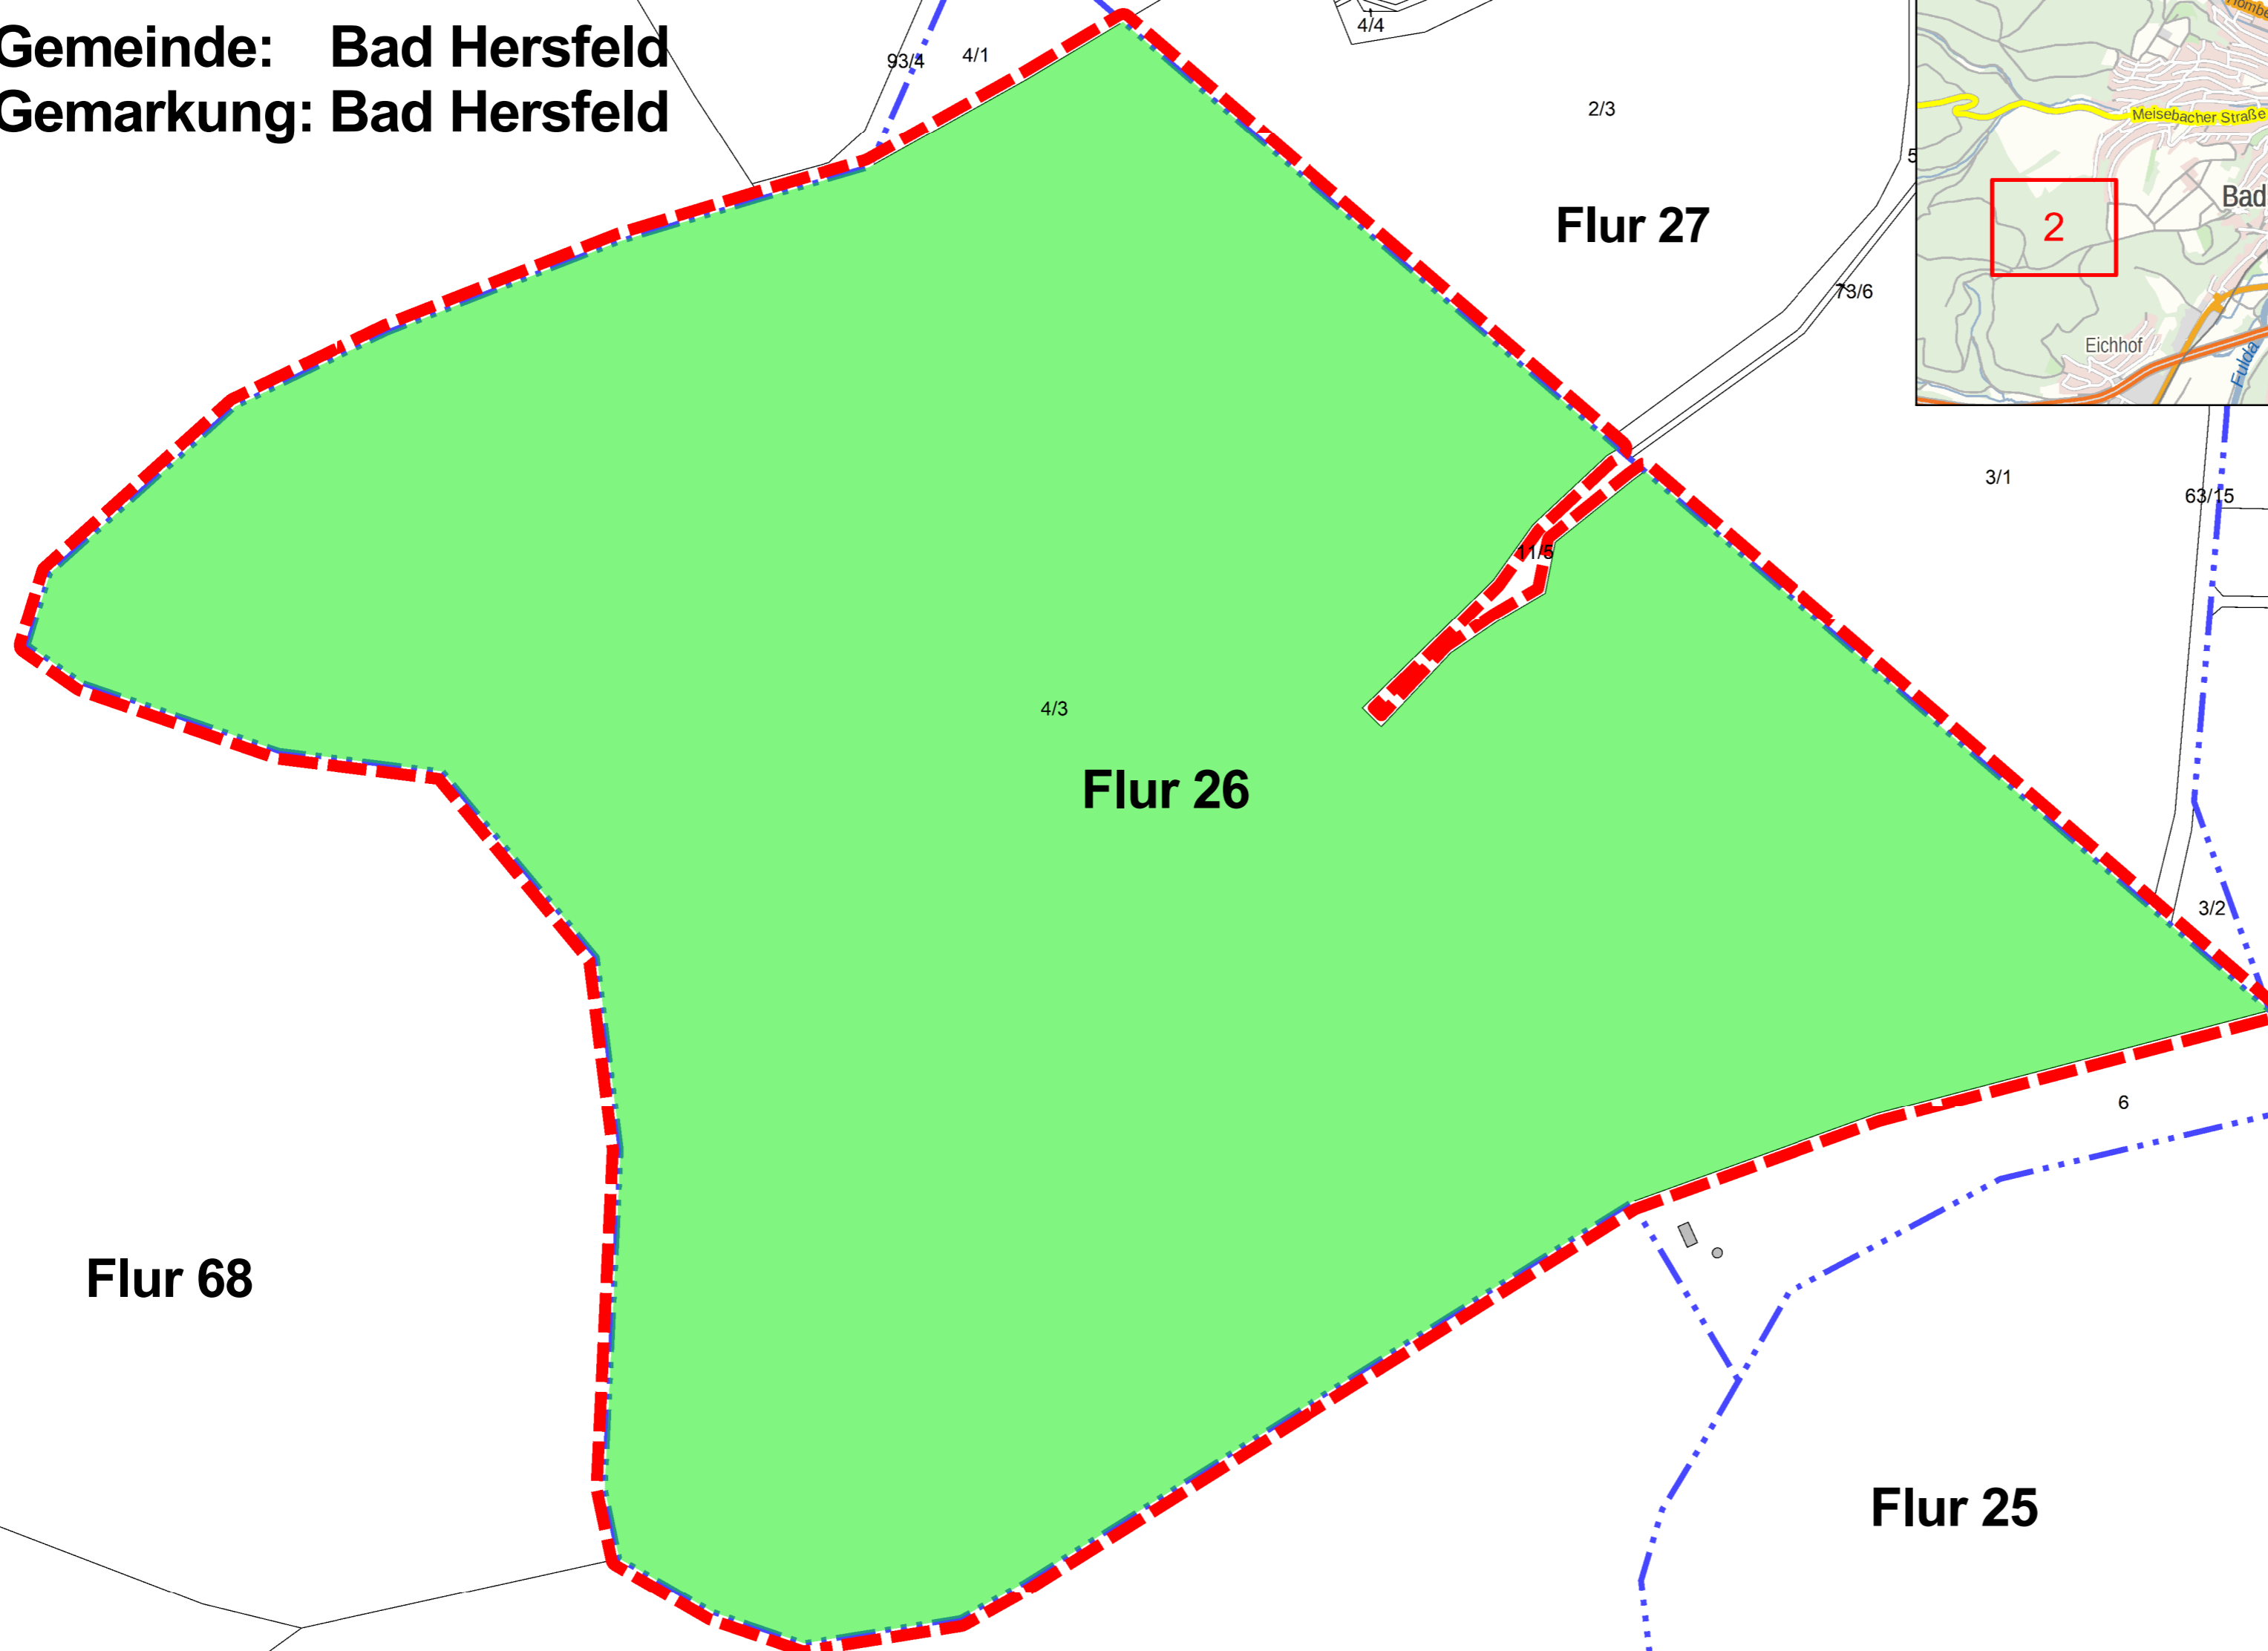

VF 2499 Kathus / Sorga

Gemeinde: Bad Hersfeld
Gemarkung: Bad Hersfeld

 Amt für Bodenmanagement Homberg (Efze) Hans-Scholl-Straße 6 34576 Homberg (Efze)	
Flurbereinigungsverfahren Kathus / Sorga (VF 2499)	
Gebietskarte zum 1. Änderungsbeschluss Teil 2	
Datum: 16.04.2025	Legende
Maßstab: 1: 2.500 bei DIN A 2	 zugezogene Flurstücke