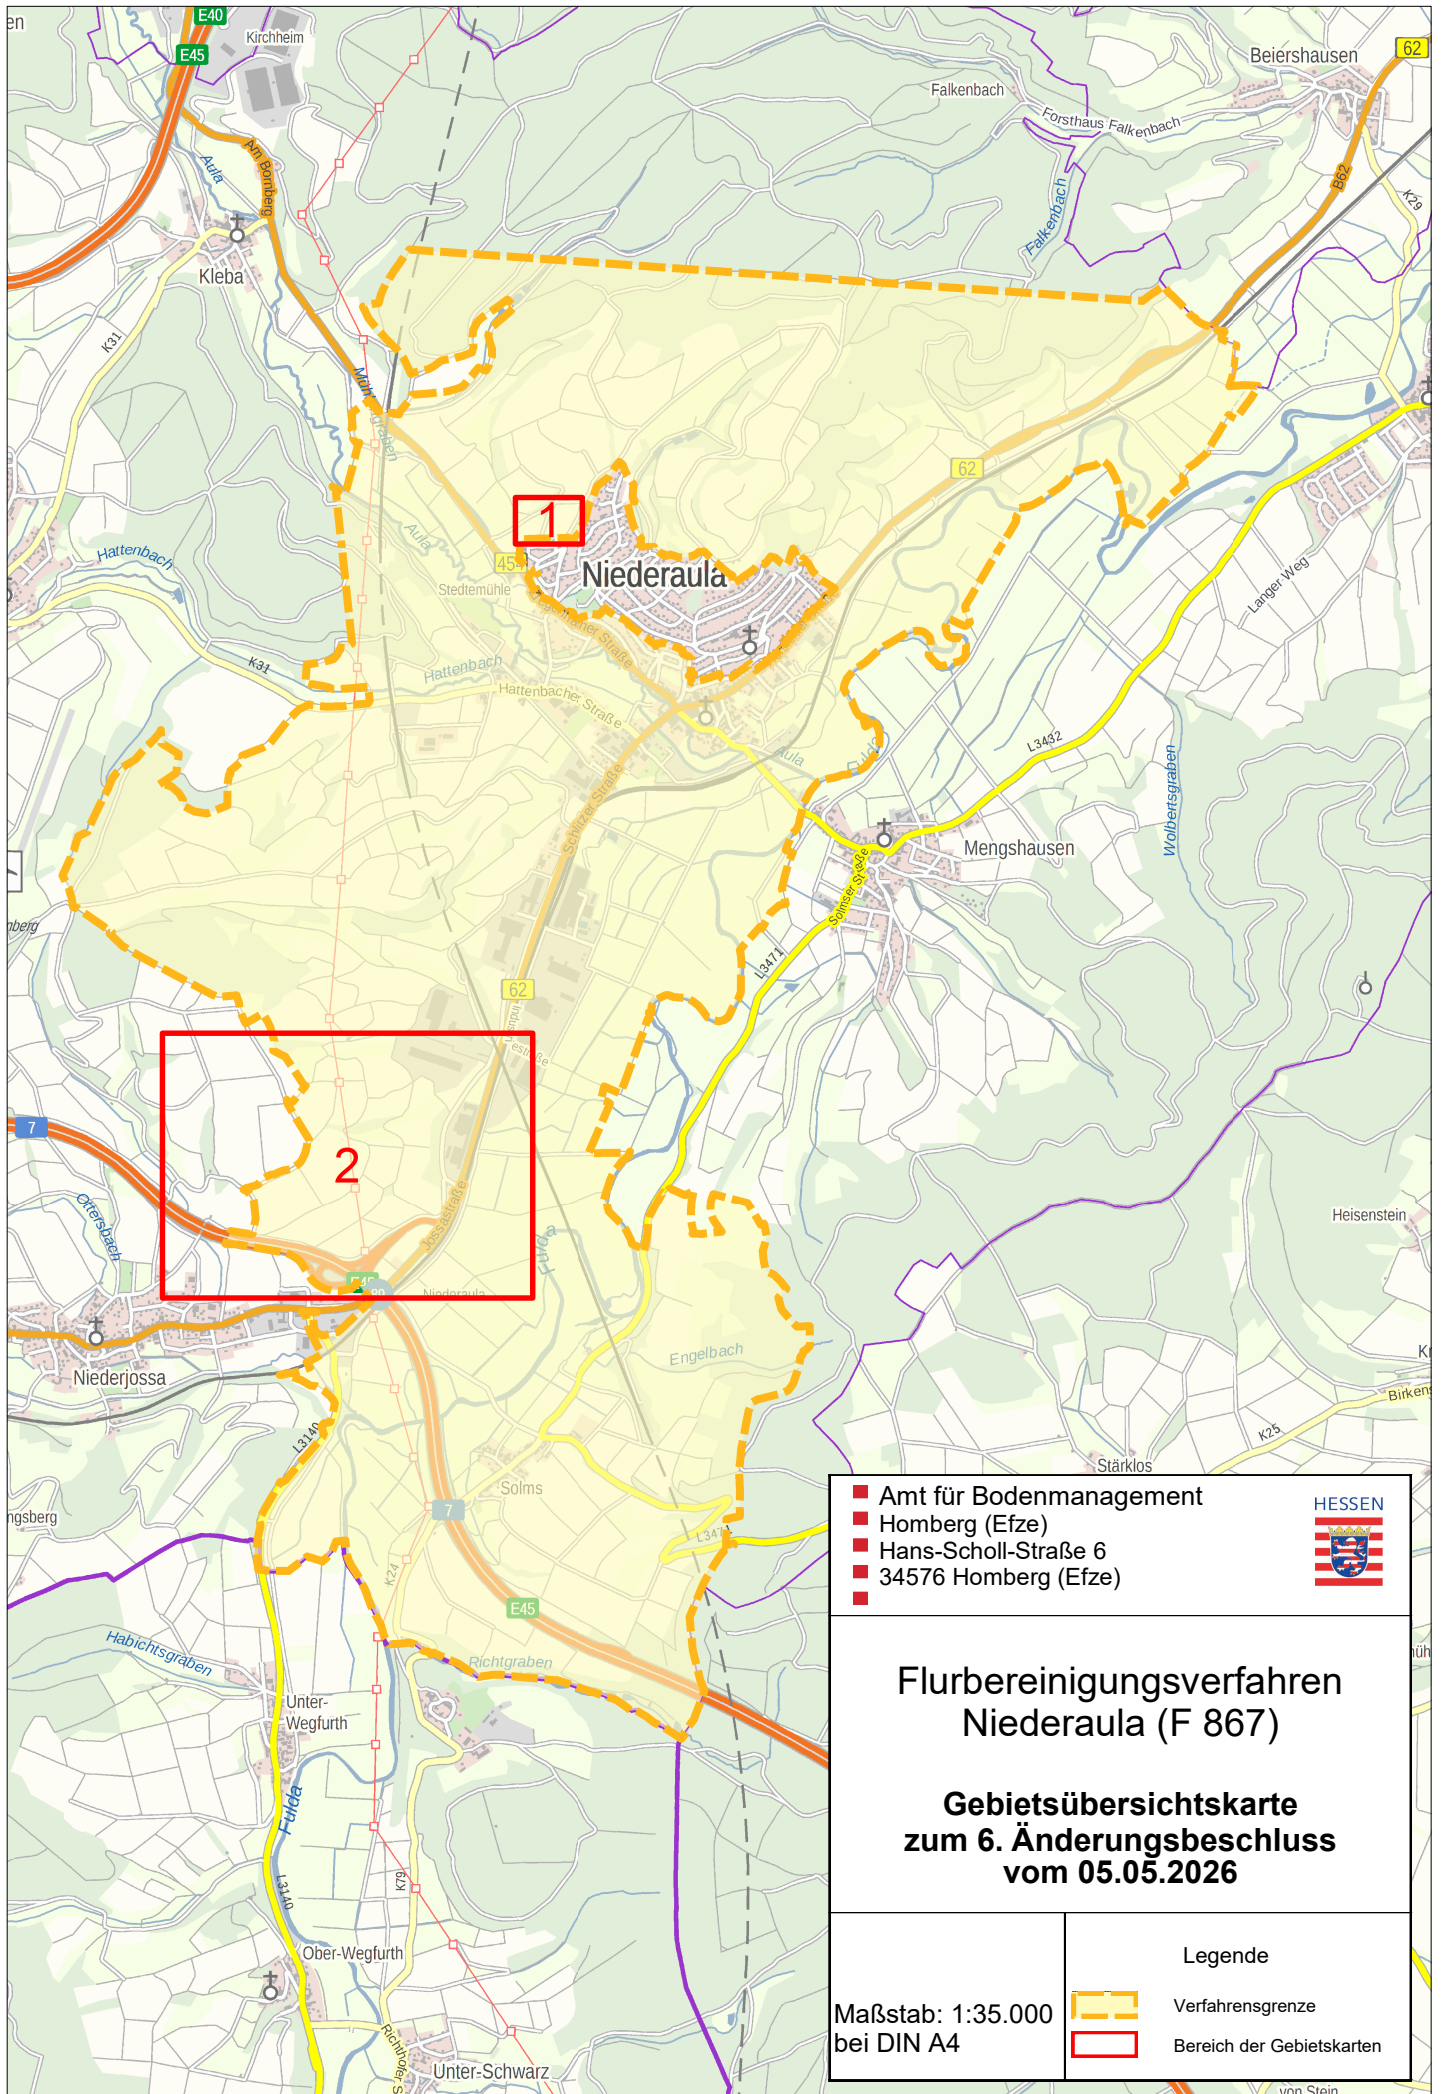

F 867 Niederaula

- Amt für Bodenmanagement
- Homberg (Efze)
- Hans-Scholl-Straße 6
- 34576 Homberg (Efze)

Flurbereinungsverfahren Niederaula (F 867)

**Gebietsübersichtskarte
zum 6. Änderungsbeschluss
vom 05.05.2026**

Maßstab: 1:35.000
bei DIN A4

- Legende
- Verfahrensgrenze
 - Bereich der Gebietskarten