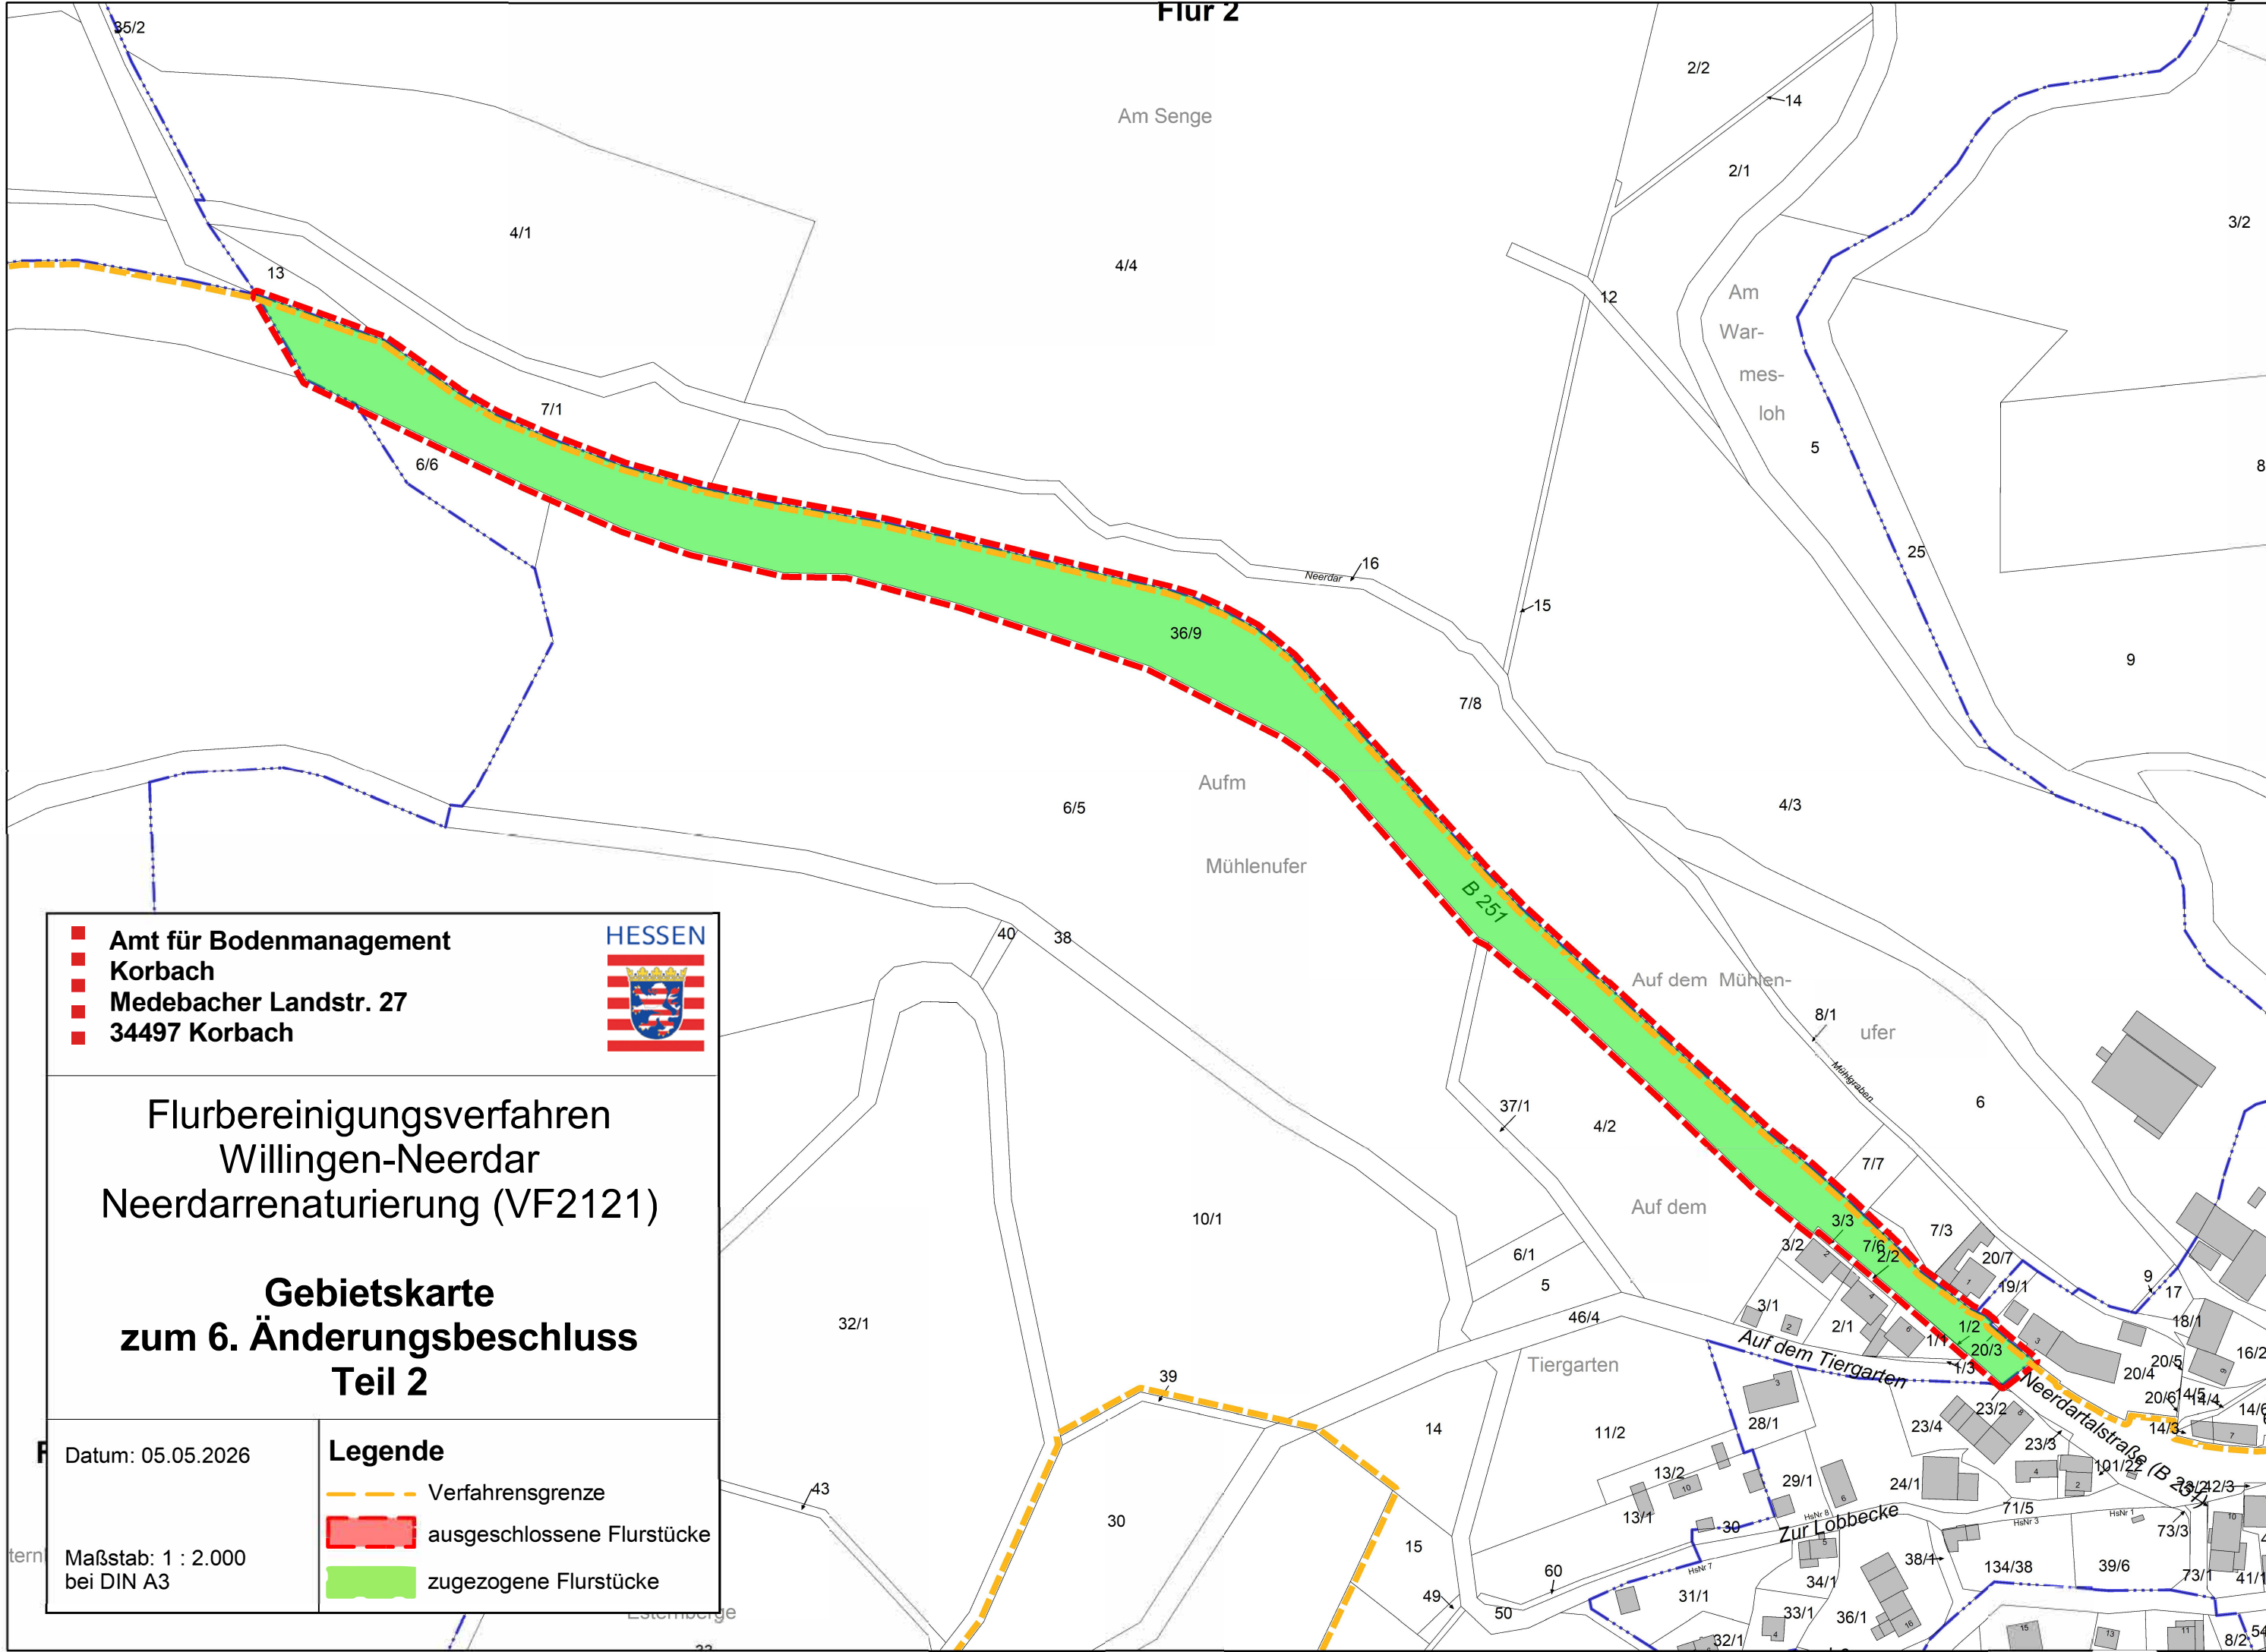

<ul style="list-style-type: none"> ■ Amt für Bodenmanagement ■ Korbach ■ Medebacher Landstr. 27 ■ 34497 Korbach 	 <p>HESSEN</p>
<p>Flurbereinigungsverfahren Willingen-Neerdar Neerdarrenaturierung (VF2121)</p>	
<p>Gebietskarte zum 6. Änderungsbeschluss Teil 1</p>	
<p>Datum: 05.05.2026</p>	<p>Legende</p>
<p>Maßstab: 1 : 2.000 bei DIN A3</p>	<ul style="list-style-type: none">  Verfahrensgrenze  ausgeschlossene Flurstücke  zugezogene Flurstücke

<ul style="list-style-type: none"> ■ Amt für Bodenmanagement ■ Korbach ■ Medebacher Landstr. 27 ■ 34497 Korbach 	 <p>HESSEN</p>
<p>Flurbereinigungsverfahren Willingen-Neerdar Neerdarrenaturierung (VF2121)</p> <p>Gebietskarte zum 6. Änderungsbeschluss Teil 2</p>	
<p>Datum: 05.05.2026</p> <p>Maßstab: 1 : 2.000 bei DIN A3</p>	<p>Legende</p> <ul style="list-style-type: none"> Verfahrensgrenze ausgeschlossene Flurstücke zugezogene Flurstücke