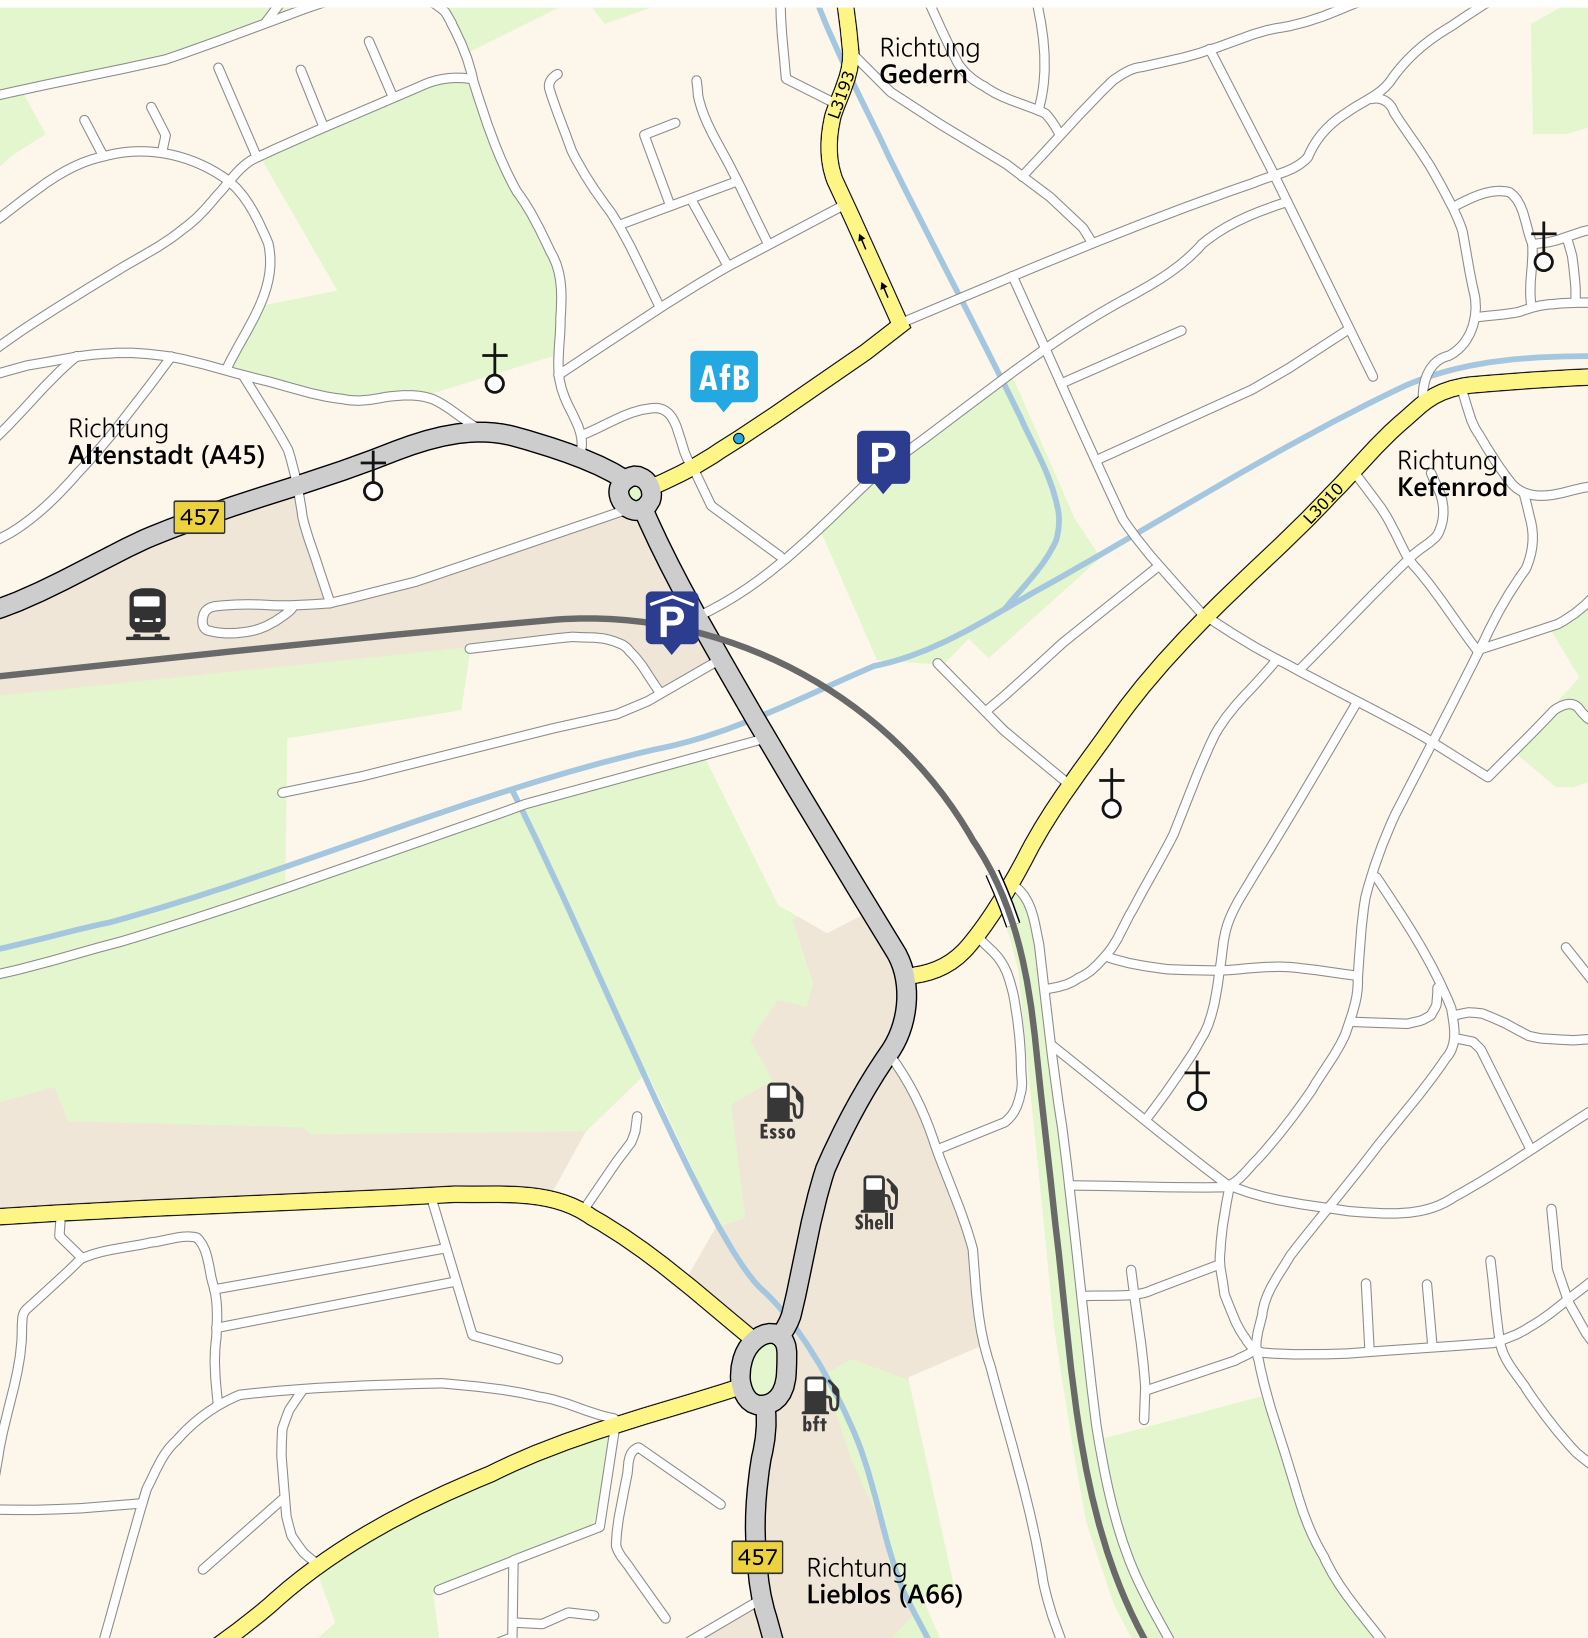

Anfahrtsplan und Parkmöglichkeiten

Amt für Bodenmanagement Büdingen

AfB Amt für Bodenmanagement Büdingen
Bahnhofstraße 33

P Parkhaus Berliner Str. 7
7:00-18:00 Uhr 0,40 € je angefangene Stunde

P Parkplätze Eberhard-Bauner-Allee
nicht gebührenpflichtig für 2 Stunden

Amt für Bodenmanagement Büdingen
Bahnhofstraße 33, 63654 Büdingen
Tel.: +49 6042 9612-0
Fax: +49 611 327 605 100
E-Mail: info.afb-buedingen@hvbg.hessen.de