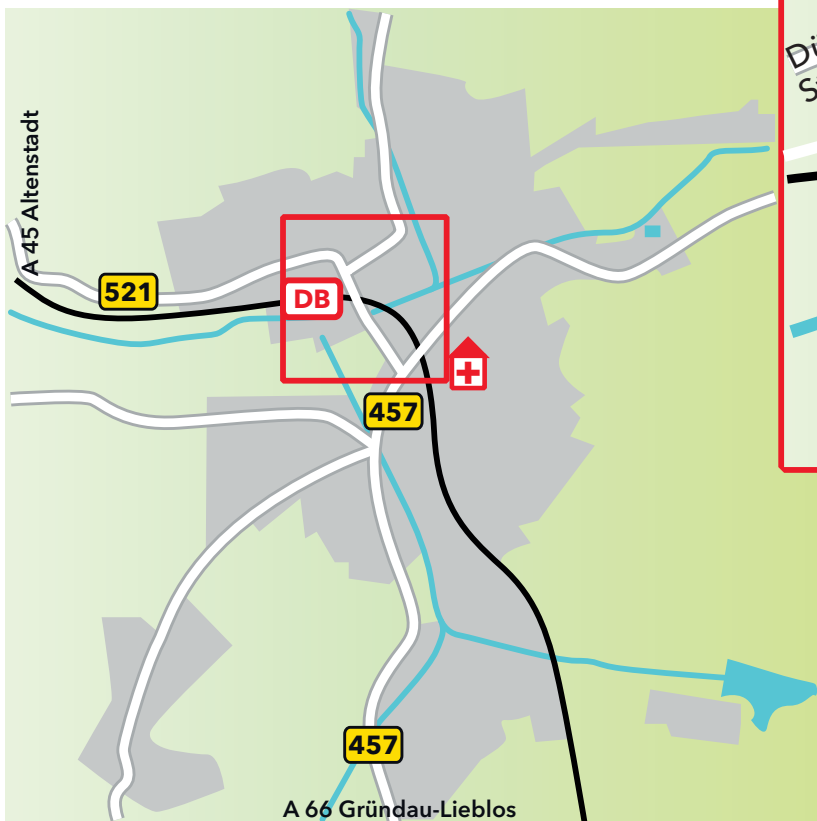

### Mit dem Auto von Norden

A45, Ausfahrt (39)-Altenstadt nehmen, dann links auf B521 Richtung Nidderau/Büdingen abbiegen, die bei Büches in die Frankfurter Straße/ B 457 übergeht, im Kreisverkehr dritte Ausfahrt in die Bahnhofstraße (L 3193)/Historische Altstadt nehmen.

### von Süden

A66, Ausfahrt (42)-Gründau-Lieblös nehmen, weiter auf der B457 Richtung Büdingen, in Büdingen weiter auf B 457 Richtung Friedberg/Historische Altstadt, im Kreisverkehr erste Ausfahrt in die Bahnhofstraße (L3193)/ Historische Altstadt nehmen.

Weitere Parkmöglichkeiten sind in der Anlage dargestellt.

Übersichtskarte

Detailkarte