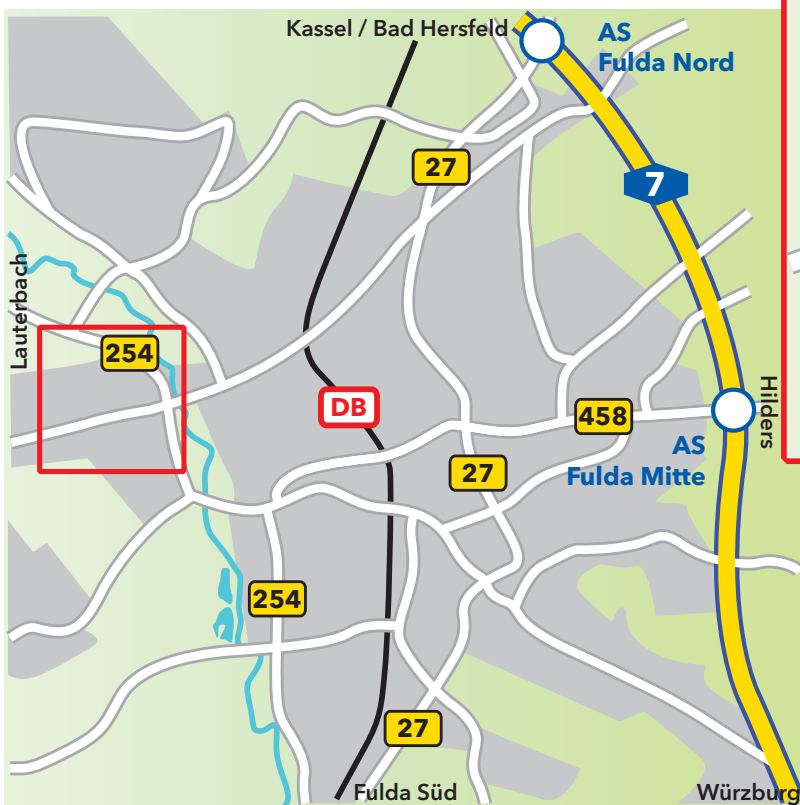

Amt für Bodenmanagement (AfB) Fulda

Ihr Weg zu uns

Adresse

Amt für Bodenmanagement Fulda
Washingtonallee 1, Behördenzentrum Münsterfeld
36041 Fulda

Mit den öffentlichen Verkehrsmitteln

Mit der Bahn bis Bahnhof Fulda, von dort zu Fuß zum Zentralen Omnibusbahnhof (ZOB) (ca. 3 Min), ab ZOB mit der Buslinie 60 bis zur Haltestelle „Fulda Antoniusheim“, anschließend mit der Stadtbuslinie 4 weiter bis zur Haltestelle „Washingtonallee“ im Behördenzentrum Münsterfeld oder ab ZOB mit einer der Buslinien bis zum Busbahnhof „Stadtschloss“ und von dort mit der Buslinie 4 weiter bis zur Haltestelle „Washingtonallee“ im Behördenzentrum Münsterfeld

Mit dem Auto von Norden

A 7, Abfahrt Fulda-Nord, über die B 27 in die Leipziger Straße, von dort in die Weimarer Straße, dann in die Langebrückenstraße, anschließend in die Haimbacher Straße abbiegen, weiter in die Kettelerstraße und zuletzt in die Washingtonallee

von Süden

A 66, Abfahrt Fulda-Süd, über die B 27, weiter auf die Frankfurter Straße und die Bardostraße, von da in die Haimbacher Straße und in die Kettelerstraße, schließlich in die Washingtonallee abbiegen

Parkmöglichkeiten

Parkplatz vor dem Gebäude

Übersichtskarte

Detailkarte