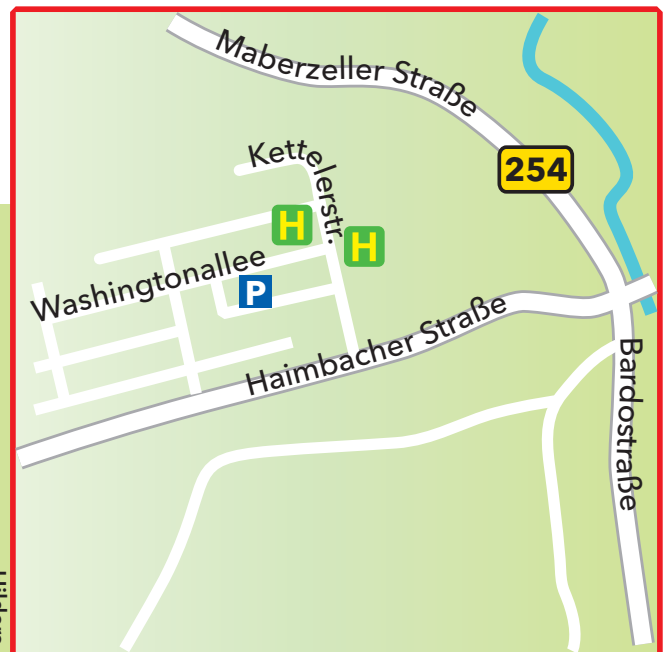

Übersichtskarte

Detailkarte