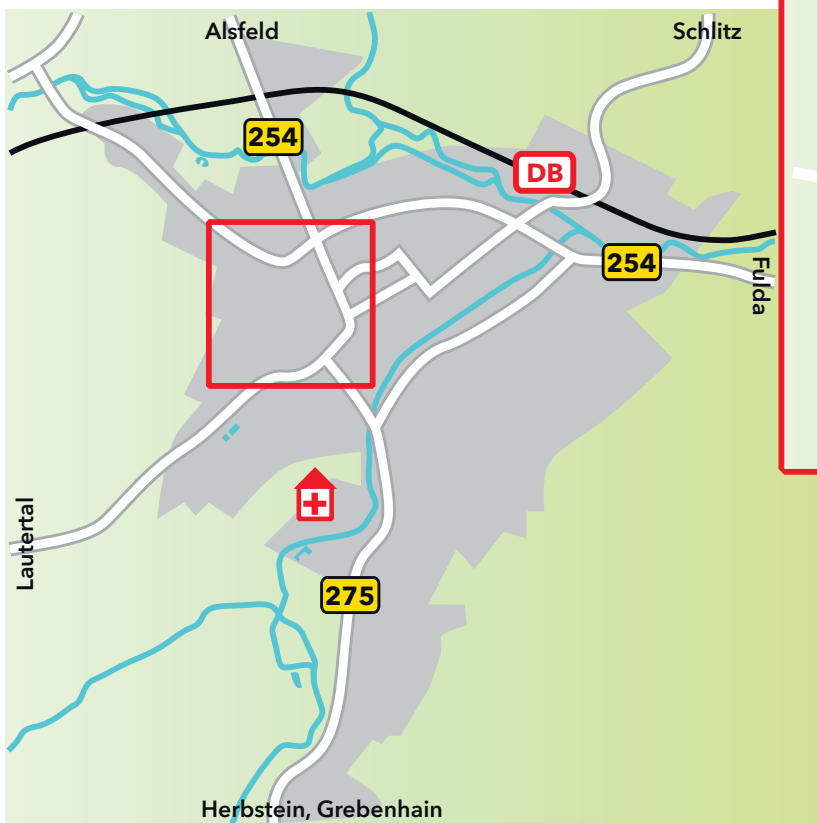

Amt für Bodenmanagement (AfB) Fulda, Außenstelle Lauterbach, Abteilung Bodenmanagement

Ihr Weg zu uns

Adresse

Amt für Bodenmanagement Fulda
Außenstelle Lauterbach
Adolf-Spieß-Straße 28
36341 Lauterbach

Abteilung Bodenmanagement
Adolf-Spieß-Straße 34
36341 Lauterbach

Mit den öffentlichen Verkehrsmitteln

Mit der Bahn aus Richtung Gießen oder Fulda bis Nordbahnhof Lauterbach,
weiter mit dem Stadtbus bis zur Haltestelle „Adolf-Spieß-Straße“
(Verbindungen siehe www.rmv.de)

Mit dem Auto von Norden

Über die B 254 aus Richtung Alsfeld, im zweiten Kreisel (Konrad-Adenauer-
Platz) die erste Ausfahrt in die Kantstraße nehmen, nach ca. 100 m links in
die Rimloser Straße und nach weiteren 100 m rechts in die Adolf-Spieß-
Straße abbiegen

von Süden

Der Vogelsbergstraße B 275 aus Richtung Herbstein/Grebenhain folgen,
im Kreisel die erste Ausfahrt nehmen, nach 260 m halblinks in die
Adolf-Spieß-Straße abbiegen

Übersichtskarte

Detailkarte