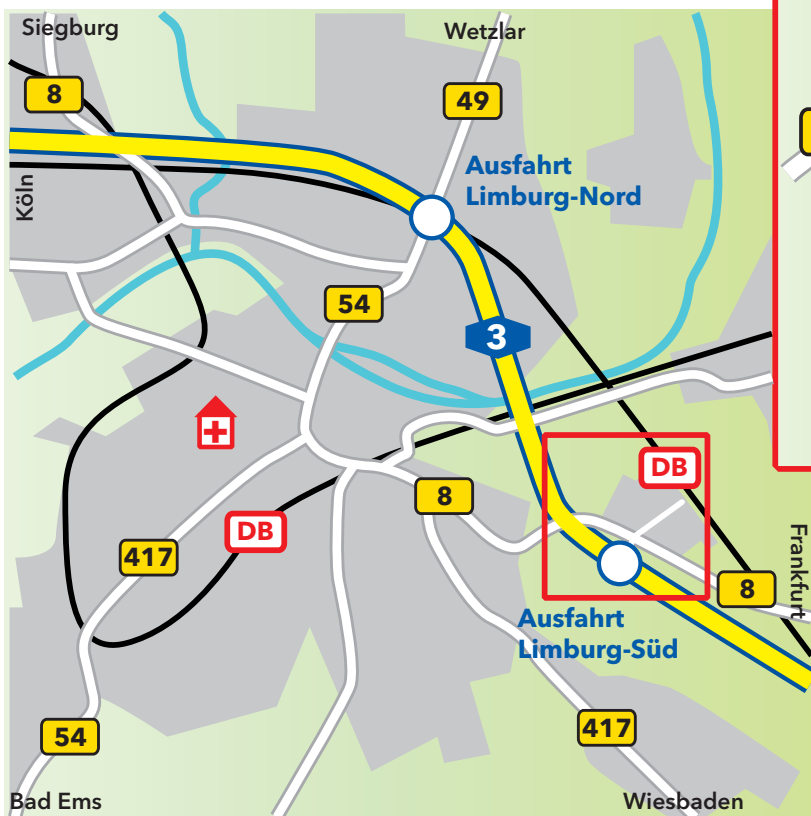

Amt für Bodenmanagement (AfB) Limburg an der Lahn

Ihr Weg zu uns

Adresse

Amt für Bodenmanagement Limburg an der Lahn
Berner Straße 11 (gegenüber ICE Bahnhof)
65552 Limburg an der Lahn

Mit den öffentlichen Verkehrsmitteln

Mit dem Auto von Norden

A 3, Ausfahrt (43)-Limburg-Süd nehmen (B 8), nach 600 m an der Ampel links abbiegen in die Pariser Straße/K 520, anschließend rechts in die Brüsseler Straße fahren und nach 100 m links in die Berner Straße

von Süden

A 3, Ausfahrt (43)-Limburg-Süd nehmen, B 8 überqueren in die Pariser Straße/K 520, anschließend rechts in die Brüsseler Straße fahren und nach 100 m links in die Berner Straße

Parkmöglichkeiten

Parkplätze im Parkhaus (Zufahrt über Pariser Straße)

Übersichtskarte

Detailkarte