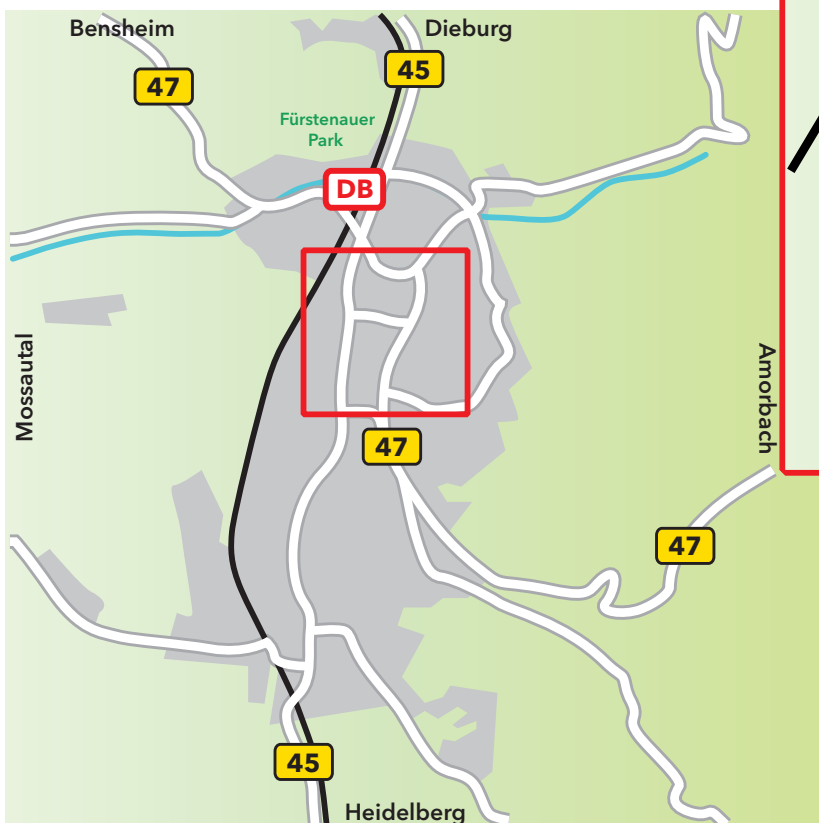

Amt für Bodenmanagement (AfB) Heppenheim, Außenstelle Michelstadt

Ihr Weg zu uns

Adresse

Amt für Bodenmanagement Heppenheim
Außenstelle Michelstadt
Erbacher Straße 46
64720 Michelstadt

Mit den öffentlichen Verkehrsmitteln

Mit der Bahn aus Richtung Frankfurt oder Stuttgart über Darmstadt bis
Bahnhof Michelstadt, weiter mit dem Bus der Linien 27, 30, 40 oder 50 bis
Haltestelle Odenwaldhalle

Mit dem Auto von Norden

Aus Richtung Dieburg über Hoechst/Odenwald über die B 45 Richtung
Michelstadt, im Kreisverkehr zweite Ausfahrt (B 45) nehmen, in Michelstadt
an der vierten Ampel links in die Amorbacher Straße/B47 Richtung
Amorbach/Würzburg fahren, anschließend nach 350 m links in die Erbacher
Straße abbiegen

von Süden

B 45 aus Richtung Eberbach, in Michelstadt rechts abbiegen in die
Amorbacher Straße/B 47 Richtung Amorbach/Würzburg und nach 350 m
links in die Erbacher Straße abbiegen

Parkmöglichkeiten

Parkplätze im Hof

Übersichtskarte

Detailkarte