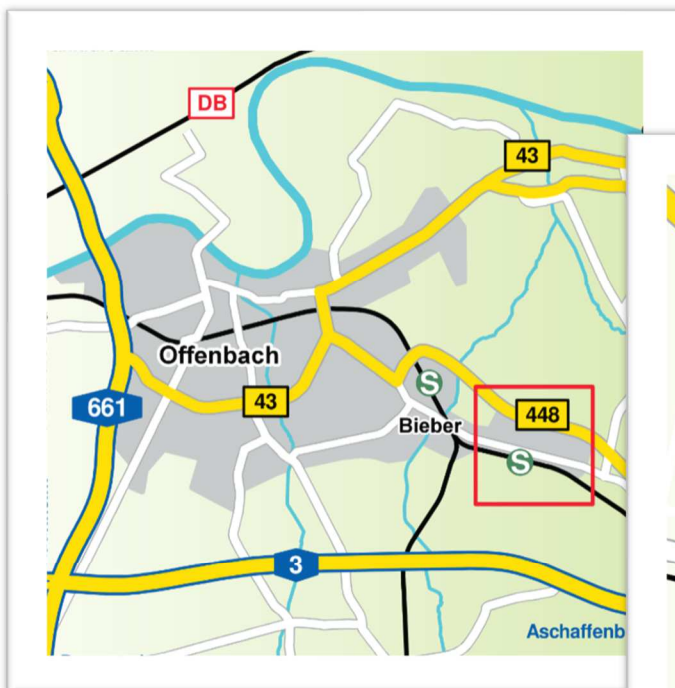

Ihr Weg zu uns in das Haus des Handwerks

Adresse	Amt für Bodenmanagement Heppenheim Anlaufstelle Offenbach Markwaldstraße 11 63073 Offenbach am Main Tel.: +49 (611) 535 8801
Mit den öffentlichen Verkehrsmitteln	Mit der S-Bahn Linie 1 bis zur S-Bahnstation Offenbach (Main)-Bieber – Bieber Waldhof von dort 5 Minuten Fußweg zum Haus des Handwerks Mit den Buslinien 101 und 102 bis zur Bushalte Markwaldstraße, direkt vor dem Haus des Handwerks
Mit dem Auto	Bundesstraße B 448 Abfahrt Offenbach/Bieber Waldhof Richtung Offenbach Bieber nehmen rechts in Seligenstädter Straße abbiegen, nach ca. 600 m rechts in die Markwaldstraße abbiegen. Das Haus Handwerks befindet sich nach ca. 200 m auf der rechten Seite.
Parkmöglichkeiten	Parkmöglichkeiten bestehen auf den öffentlichen Parkplätzen um das Haus des Handwerks.

Übersichtskarte

Detailkarte