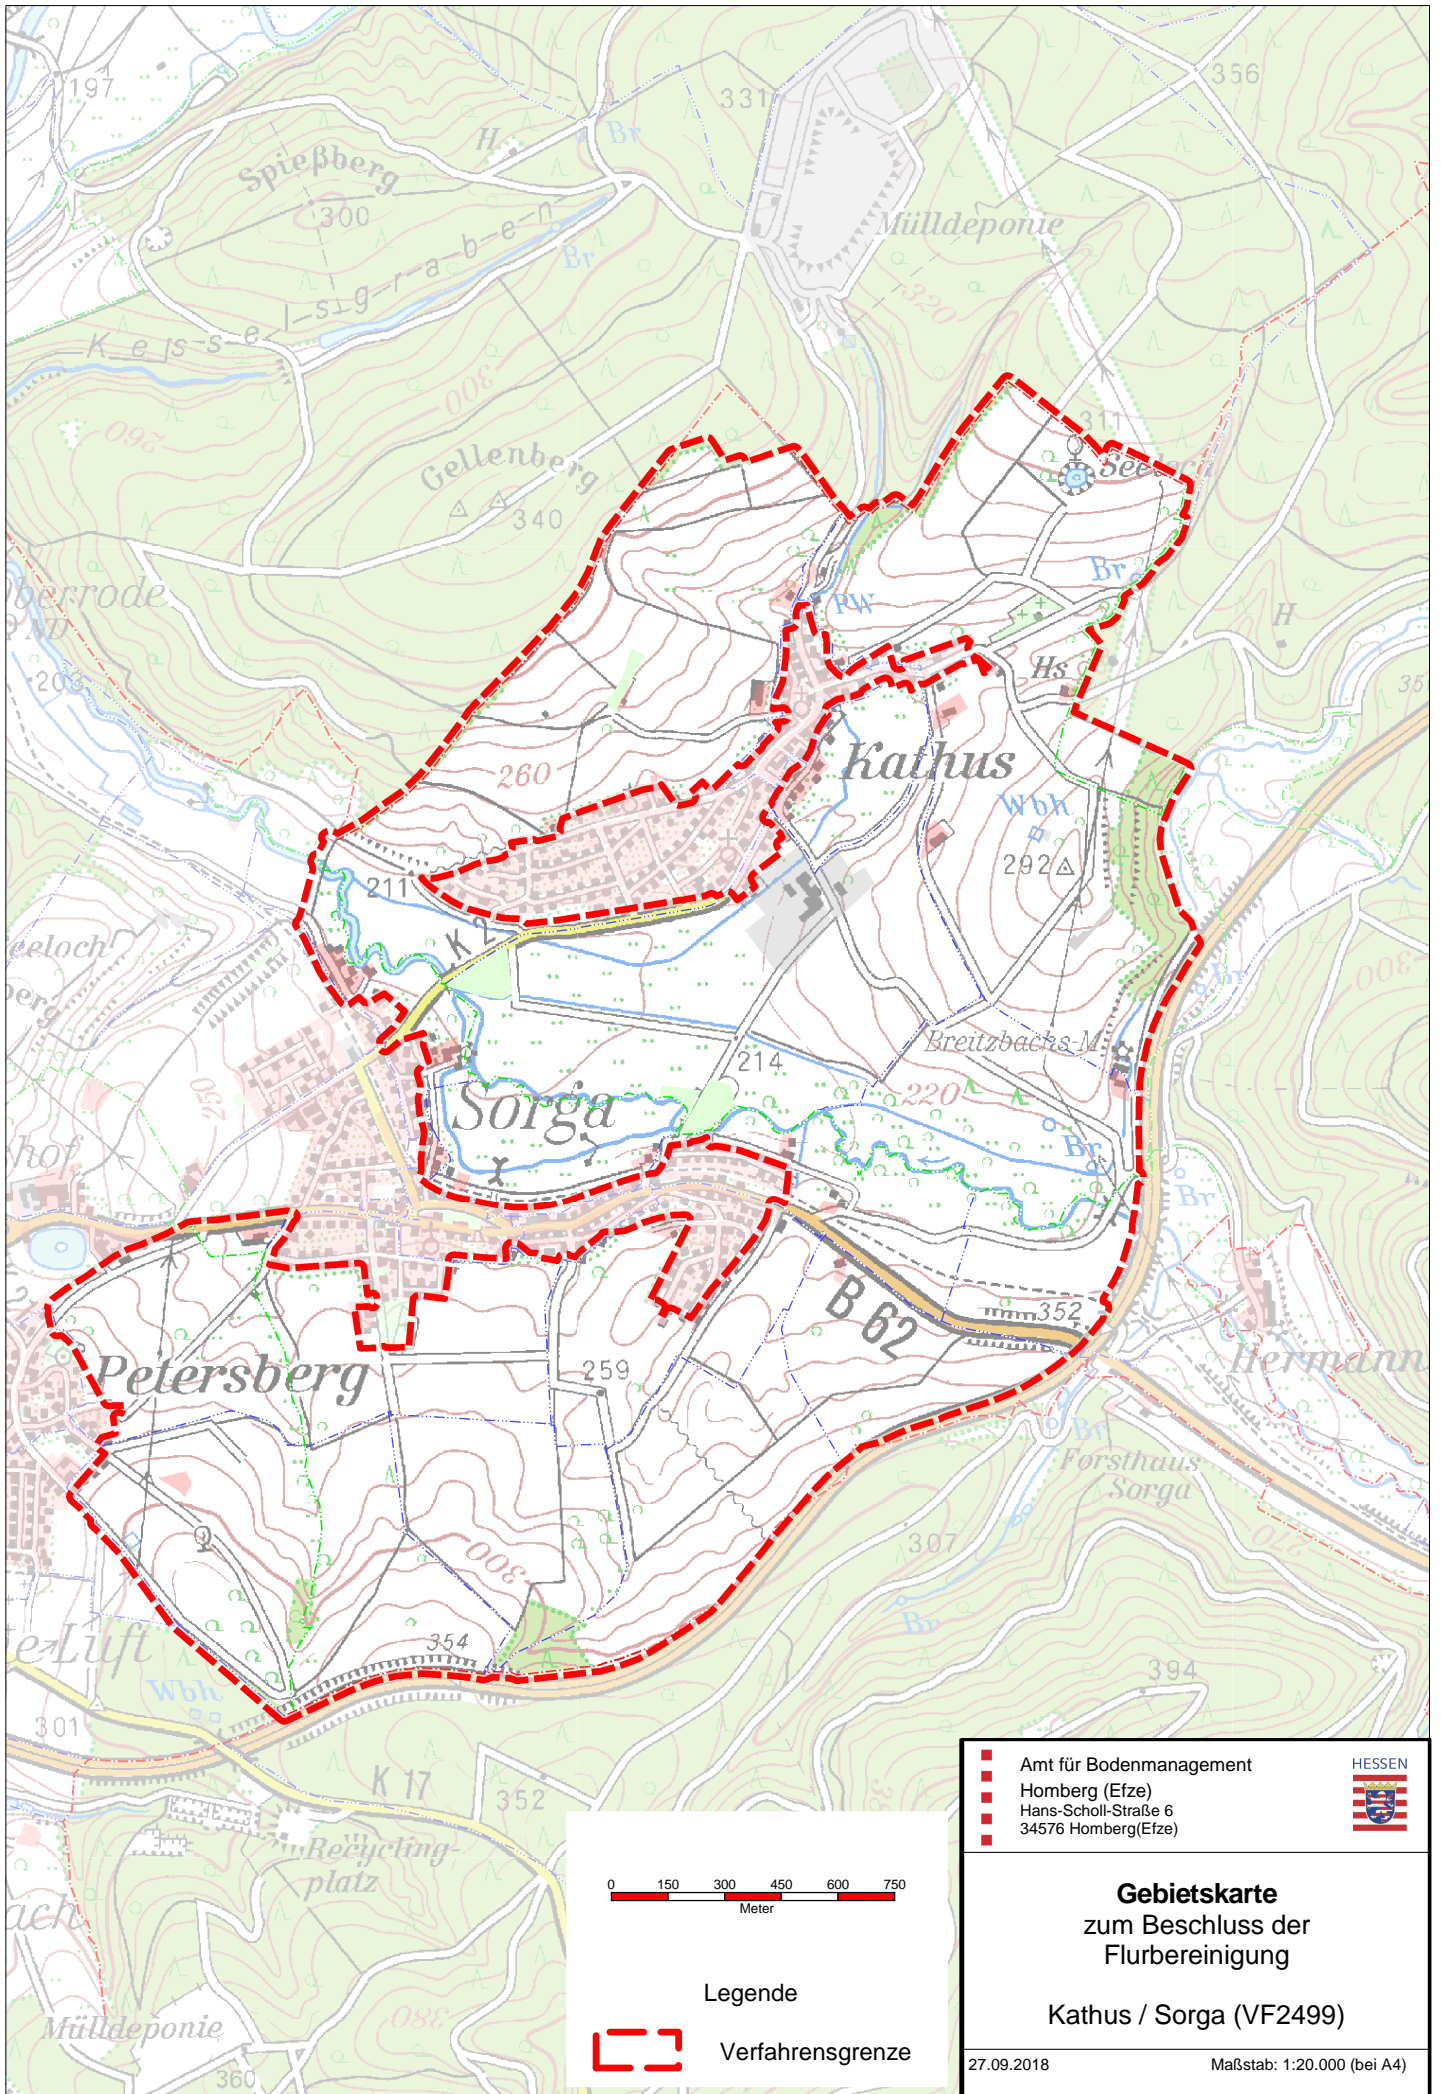

VF 2499 Kathus / Sorga

Legende

Verfahrensgrenze

Amt für Bodenmanagement
Homburg (Efze)
Hans-Scholl-Straße 6
34576 Homburg(Efze)

Gebietskarte
zum Beschluss der
Flurbereinigung

Kathus / Sorga (VF2499)

27.09.2018

Maßstab: 1:20.000 (bei A4)