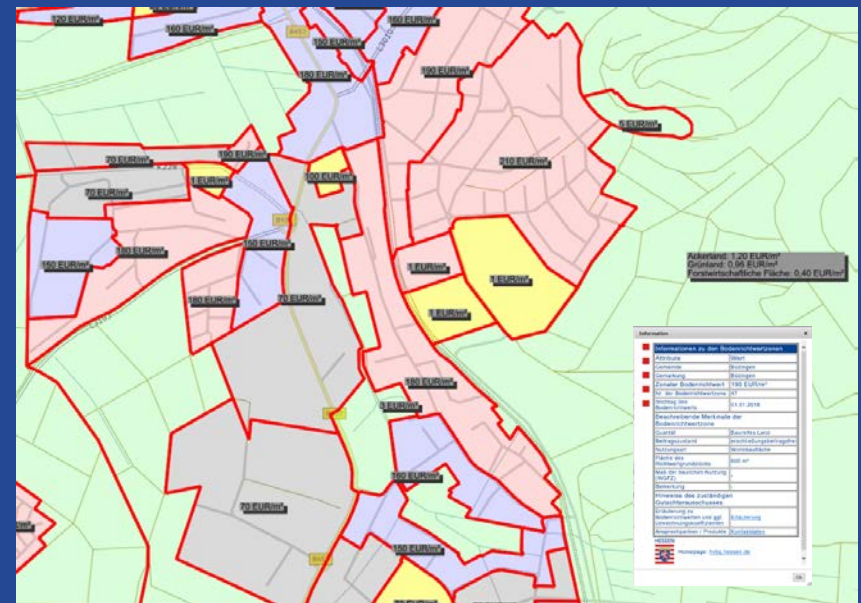

## GeoForum 2019

# Bodenrichtwerte aus Sicht der Kommunen

Rainer Vogel  
Stadt Nidderau

## Bodenrichtwerte aus Sicht der Kommunen

Rainer Vogel  
Stadt Nidderau

**Bodenrichtwerte für**  
**alte Ortskerne**  
**Mischgebiete**  
**Gewerbegebiete**  
**Neubauggebiete**  
**Außenbereich**

**Nidderau**  
**5 Ortsteile**

**Wohnen 160 € – 350 €**  
**Mischgebiete 120 € – 220 €**  
**Gewerbegebiete 65 € – 75 €**