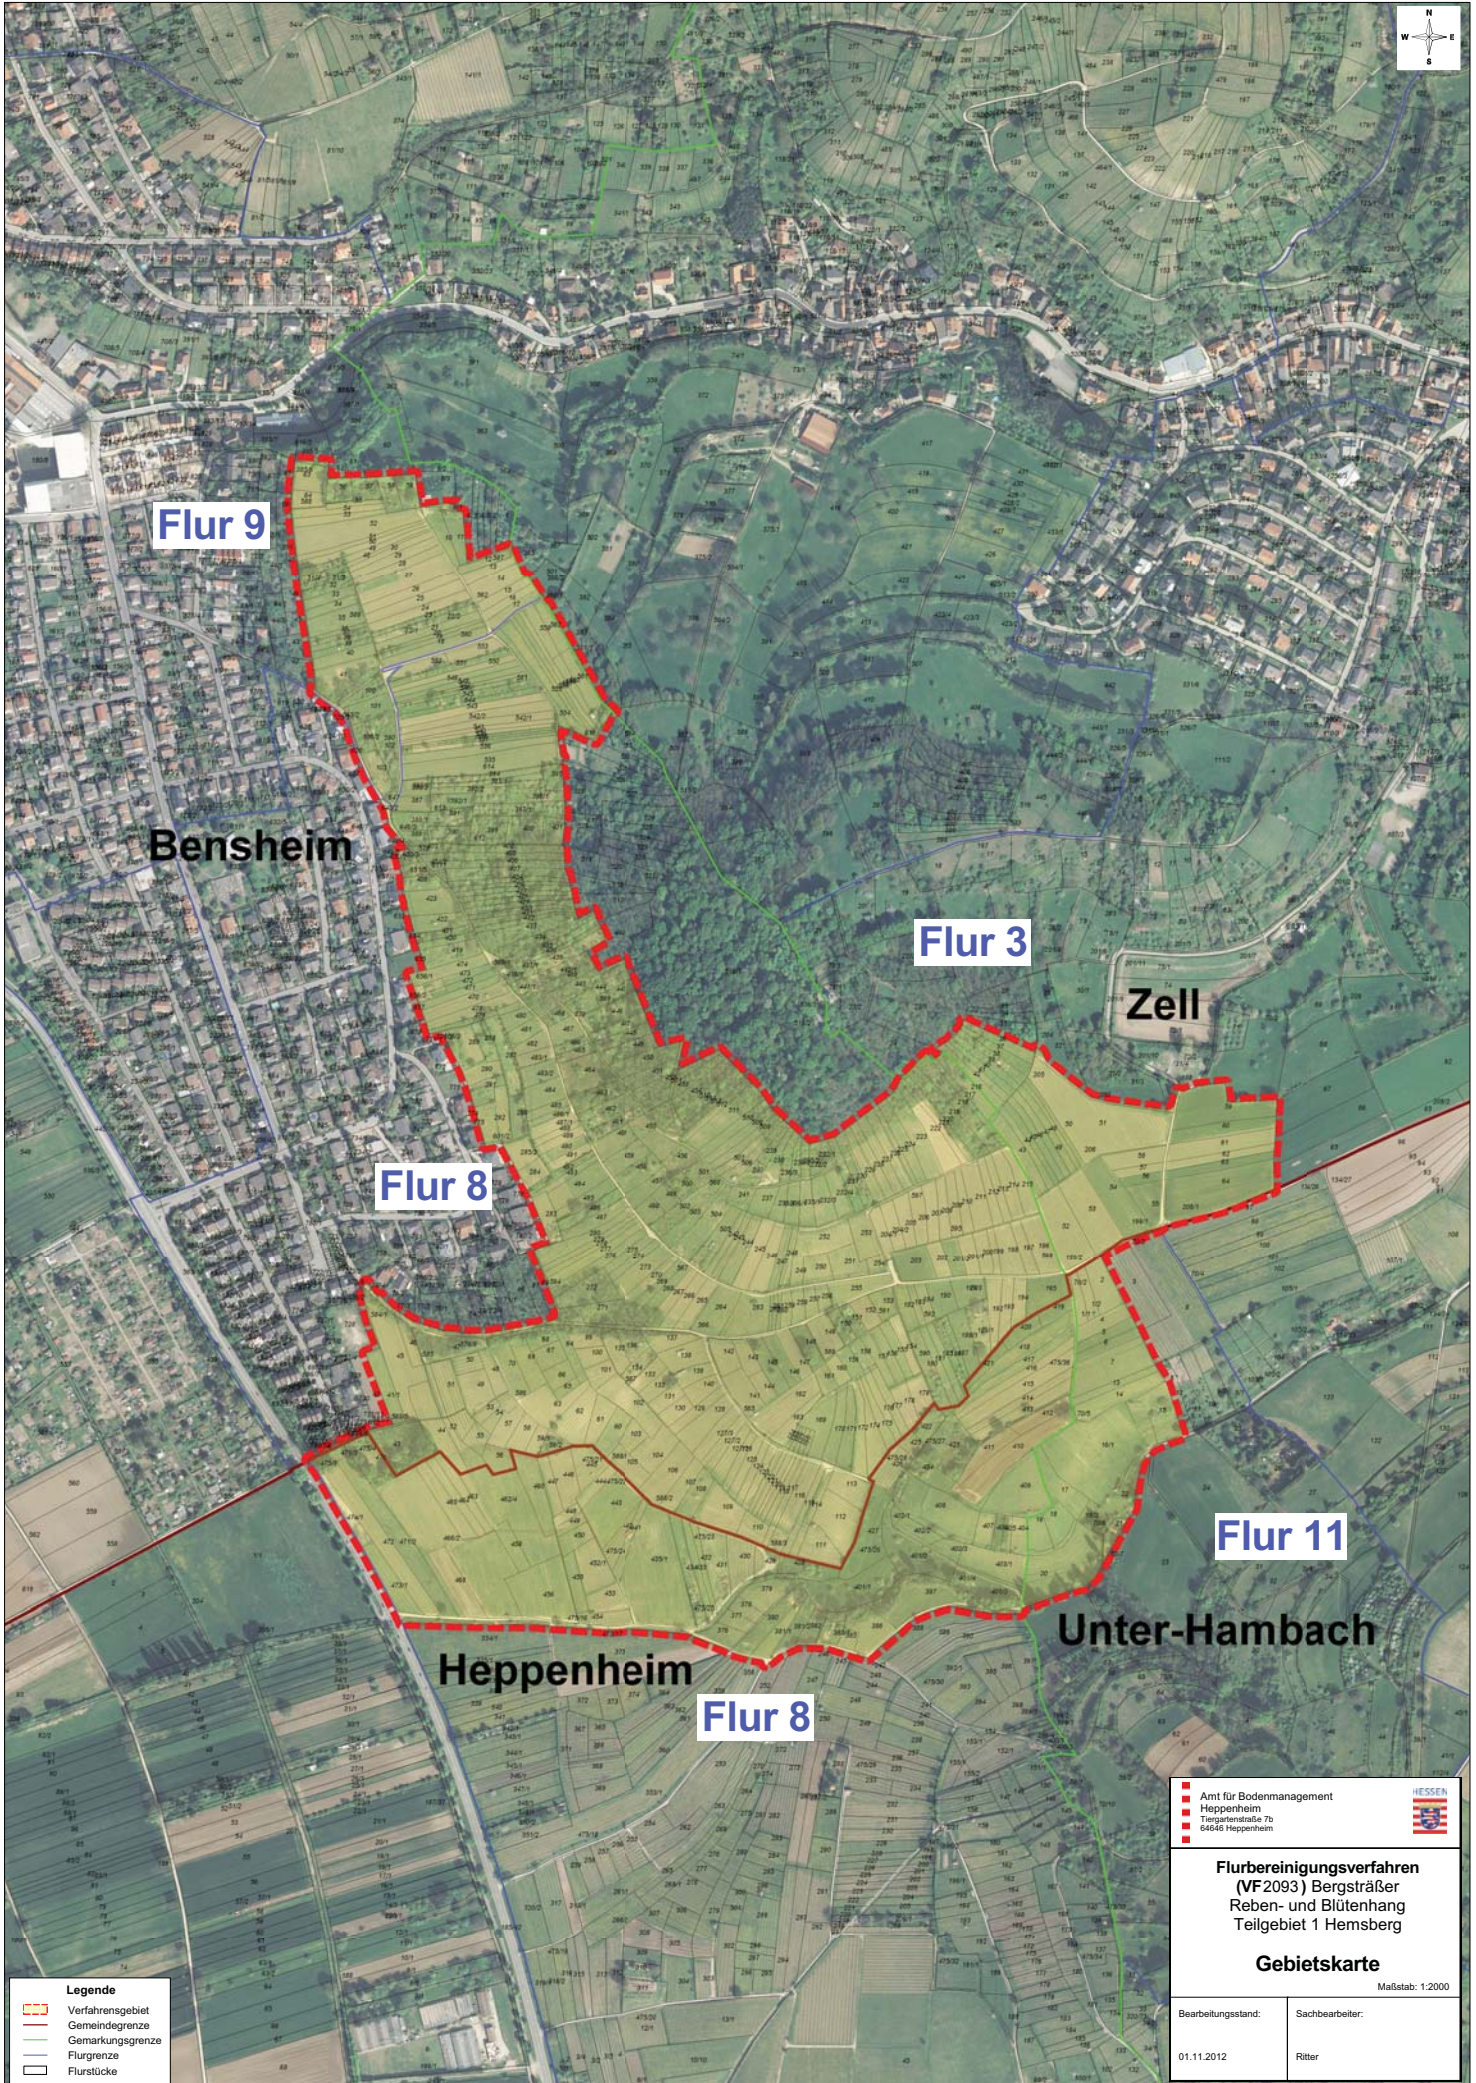

VF 2093 Bergsträßer Reben- und Blütenhang Teilgebiet 1 Hemsberg

Flur 9

Bensheim

Flur 3

Zell

Flur 8

Flur 11

Heppenheim

Flur 8

Unter-Hambach

Legende

	Verfahrensgebiet
	Gemeindegrenze
	Gemarkungsgrenze
	Flurgrenze
	Flurstücke

<p>Flurbereinungsverfahren (VF2093) Bergsträßer Reben- und Blütenhang Teilgebiet 1 Hemsberg</p>	
<p>Gebietskarte</p>	
<p>Maßstab: 1:2000</p>	
<p>Bearbeitungsstand:</p>	<p>Sachbearbeiter:</p>
<p>01.11.2012</p>	<p>Ritter</p>