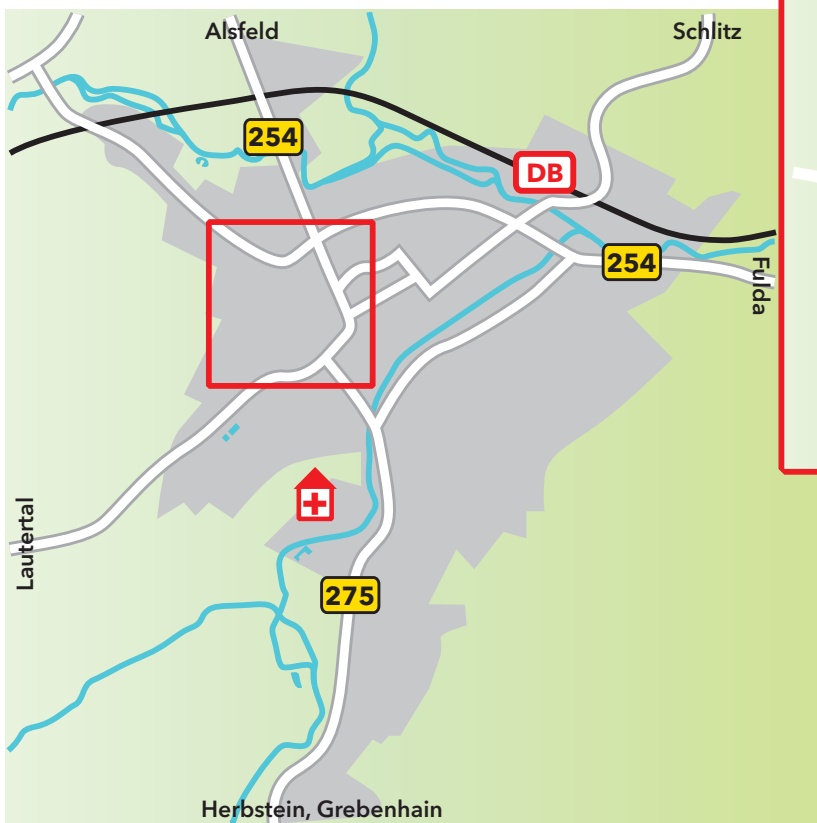

Amt für Bodenmanagement (AfB) Fulda, Außenstelle Lauterbach und Abteilung Flurneuordnung

Ihr Weg zu uns

Adresse

Amt für Bodenmanagement Fulda
Außenstelle Lauterbach
Adolf-Spieß-Straße 28
36341 Lauterbach

Abteilung Flurneuordnung
Adolf-Spieß-Straße 34
36341 Lauterbach

Mit den öffentlichen Verkehrsmitteln

Mit der Bahn aus Richtung Gießen oder Fulda bis Nordbahnhof Lauterbach,
weiter mit dem Stadtbus Linie 20 bis zur Haltestelle „Burg“ oder der Buslinie
21 bis zur Haltestelle „Adolf-Spieß-Straße“

Mit dem Auto von Norden

Über die B 254 aus Richtung Alsfeld, im zweiten Kreisel (Konrad-Adenauer-
Platz) die erste Ausfahrt in die Kantstraße nehmen, nach ca. 100 m links in
die Rimloser Straße und nach weiteren 100 m rechts in die Adolf-Spieß-
Straße abbiegen

von Süden

Der Vogelsbergstraße B 275 aus Richtung Herbstein/Grebenhain folgen,
im Kreisel die erste Ausfahrt nehmen, nach 260 m halblinks in die
Adolf-Spieß-Straße abbiegen

Übersichtskarte

Detailkarte