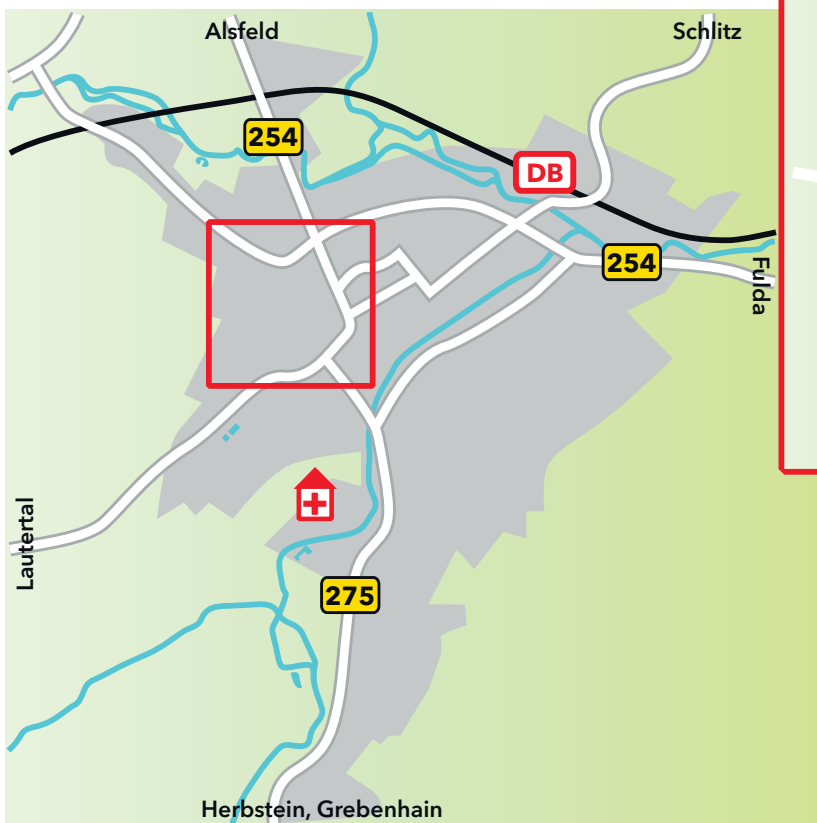

### Mit den öffentlichen Verkehrsmitteln

Mit der Bahn aus Richtung Gießen oder Fulda bis Nordbahnhof Lauterbach,  
weiter mit dem Stadtbus bis zur Haltestelle „Adolf-Spieß-Straße“  
(Verbindungen siehe [www.rmv.de](http://www.rmv.de))

### Mit dem Auto von Norden

Über die B 254 aus Richtung Alsfeld, im zweiten Kreisel (Konrad-Adenauer-  
Platz) die erste Ausfahrt in die Kantstraße nehmen, nach ca. 100 m links in  
die Rimloser Straße und nach weiteren 100 m rechts in die Adolf-Spieß-  
Straße abbiegen

### von Süden

Der Vogelsbergstraße B 275 aus Richtung Herbstein/Grebenhain folgen,  
im Kreisel die erste Ausfahrt nehmen, nach 260 m halblinks in die  
Adolf-Spieß-Straße abbiegen

Übersichtskarte

Detailkarte