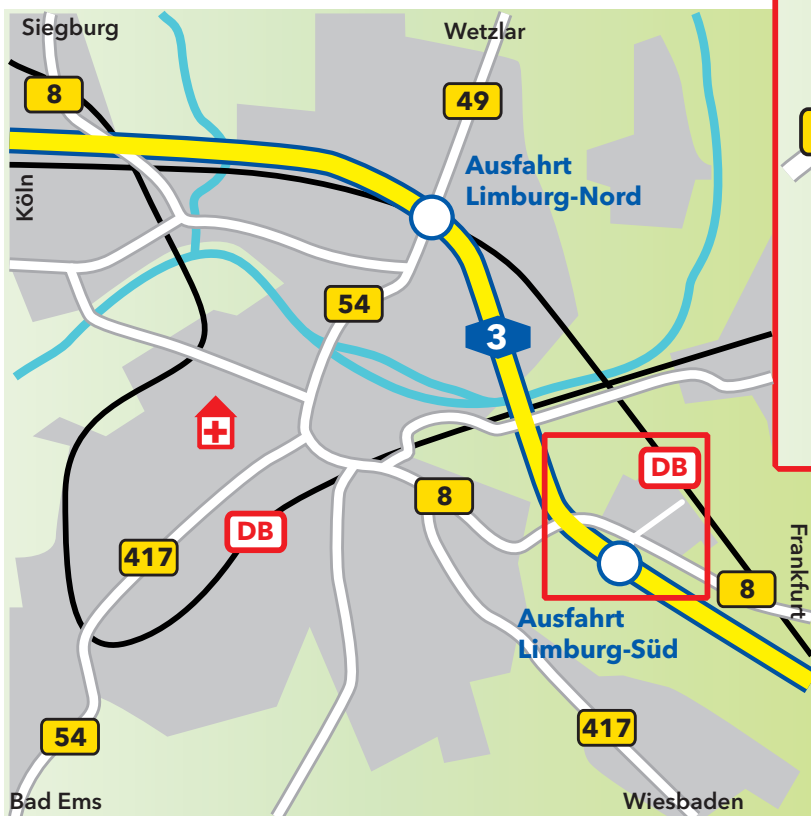

Übersichtskarte

Detailkarte