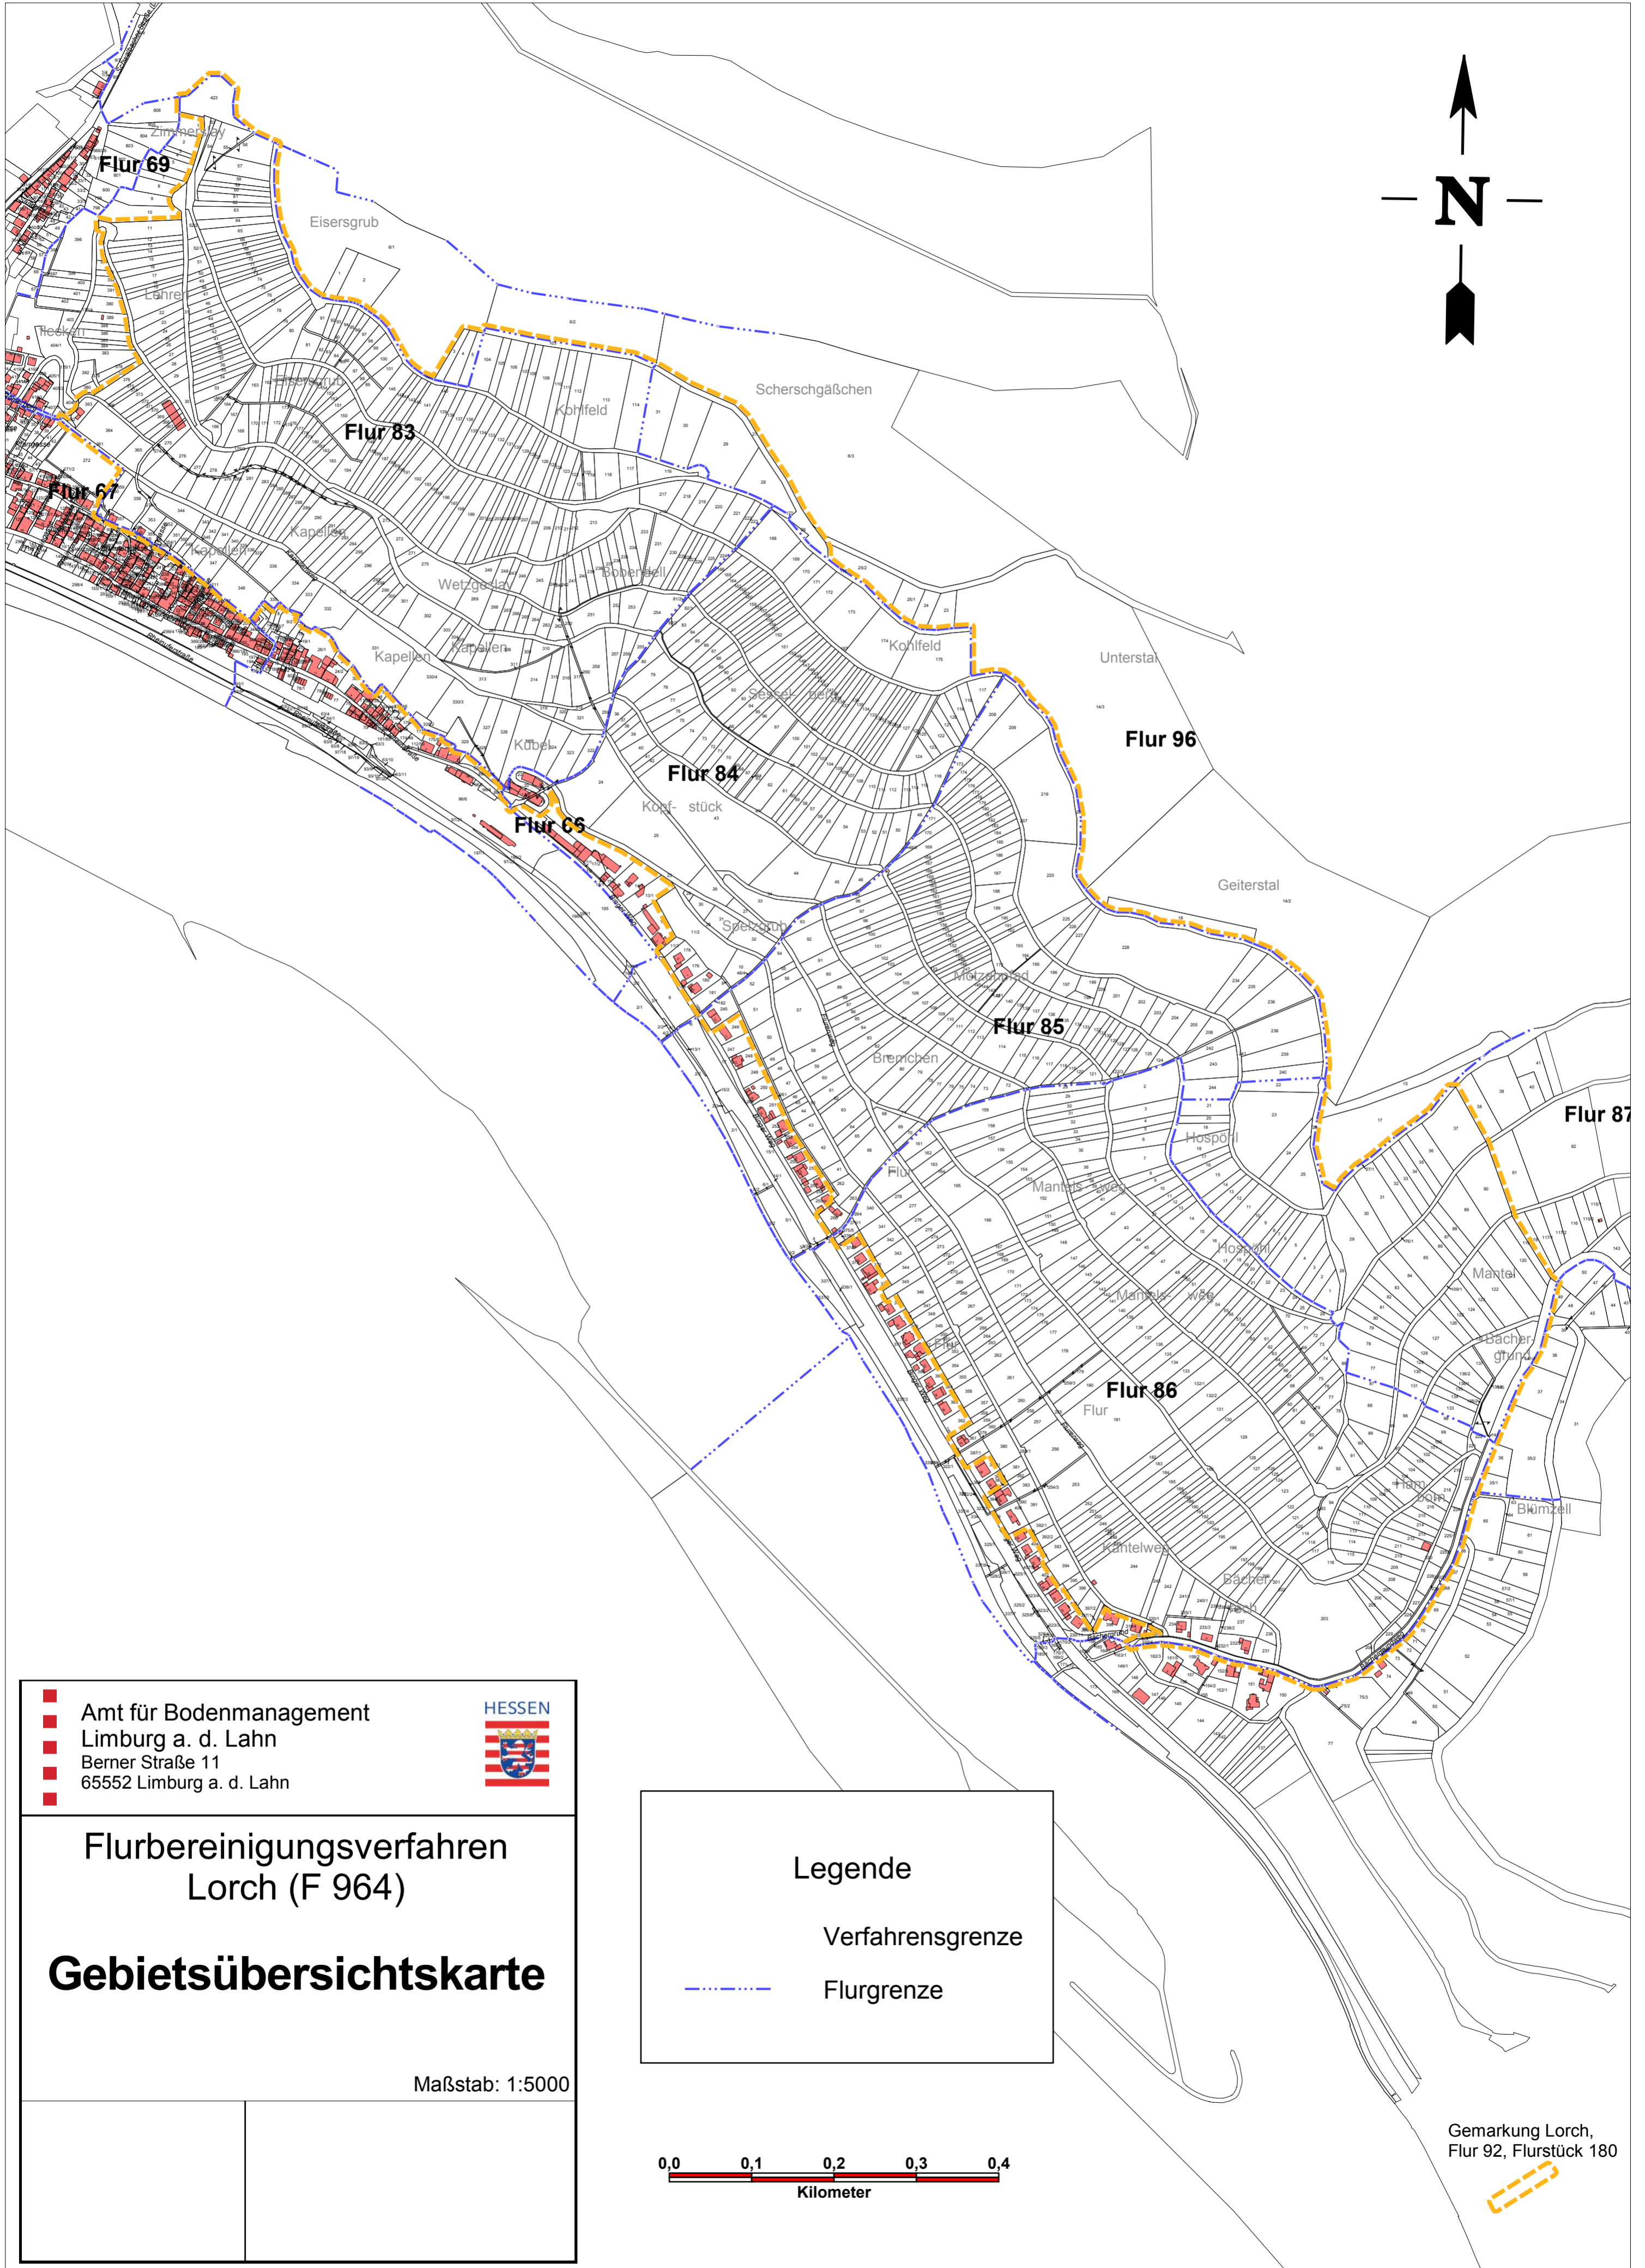

F 964 Lorch

■ Amt für Bodenmanagement
■ Limburg a. d. Lahn
■ Berner Straße 11
■ 65552 Limburg a. d. Lahn

Flurbereinigungsverfahren
Lorch (F 964)

Gebietsübersichtskarte

Maßstab: 1:5000

Legende

Verfahrensgrenze

Flurgrenze

0,0 0,1 0,2 0,3 0,4
Kilometer

Gemarkung Lorch,
Flur 92, Flurstück 180