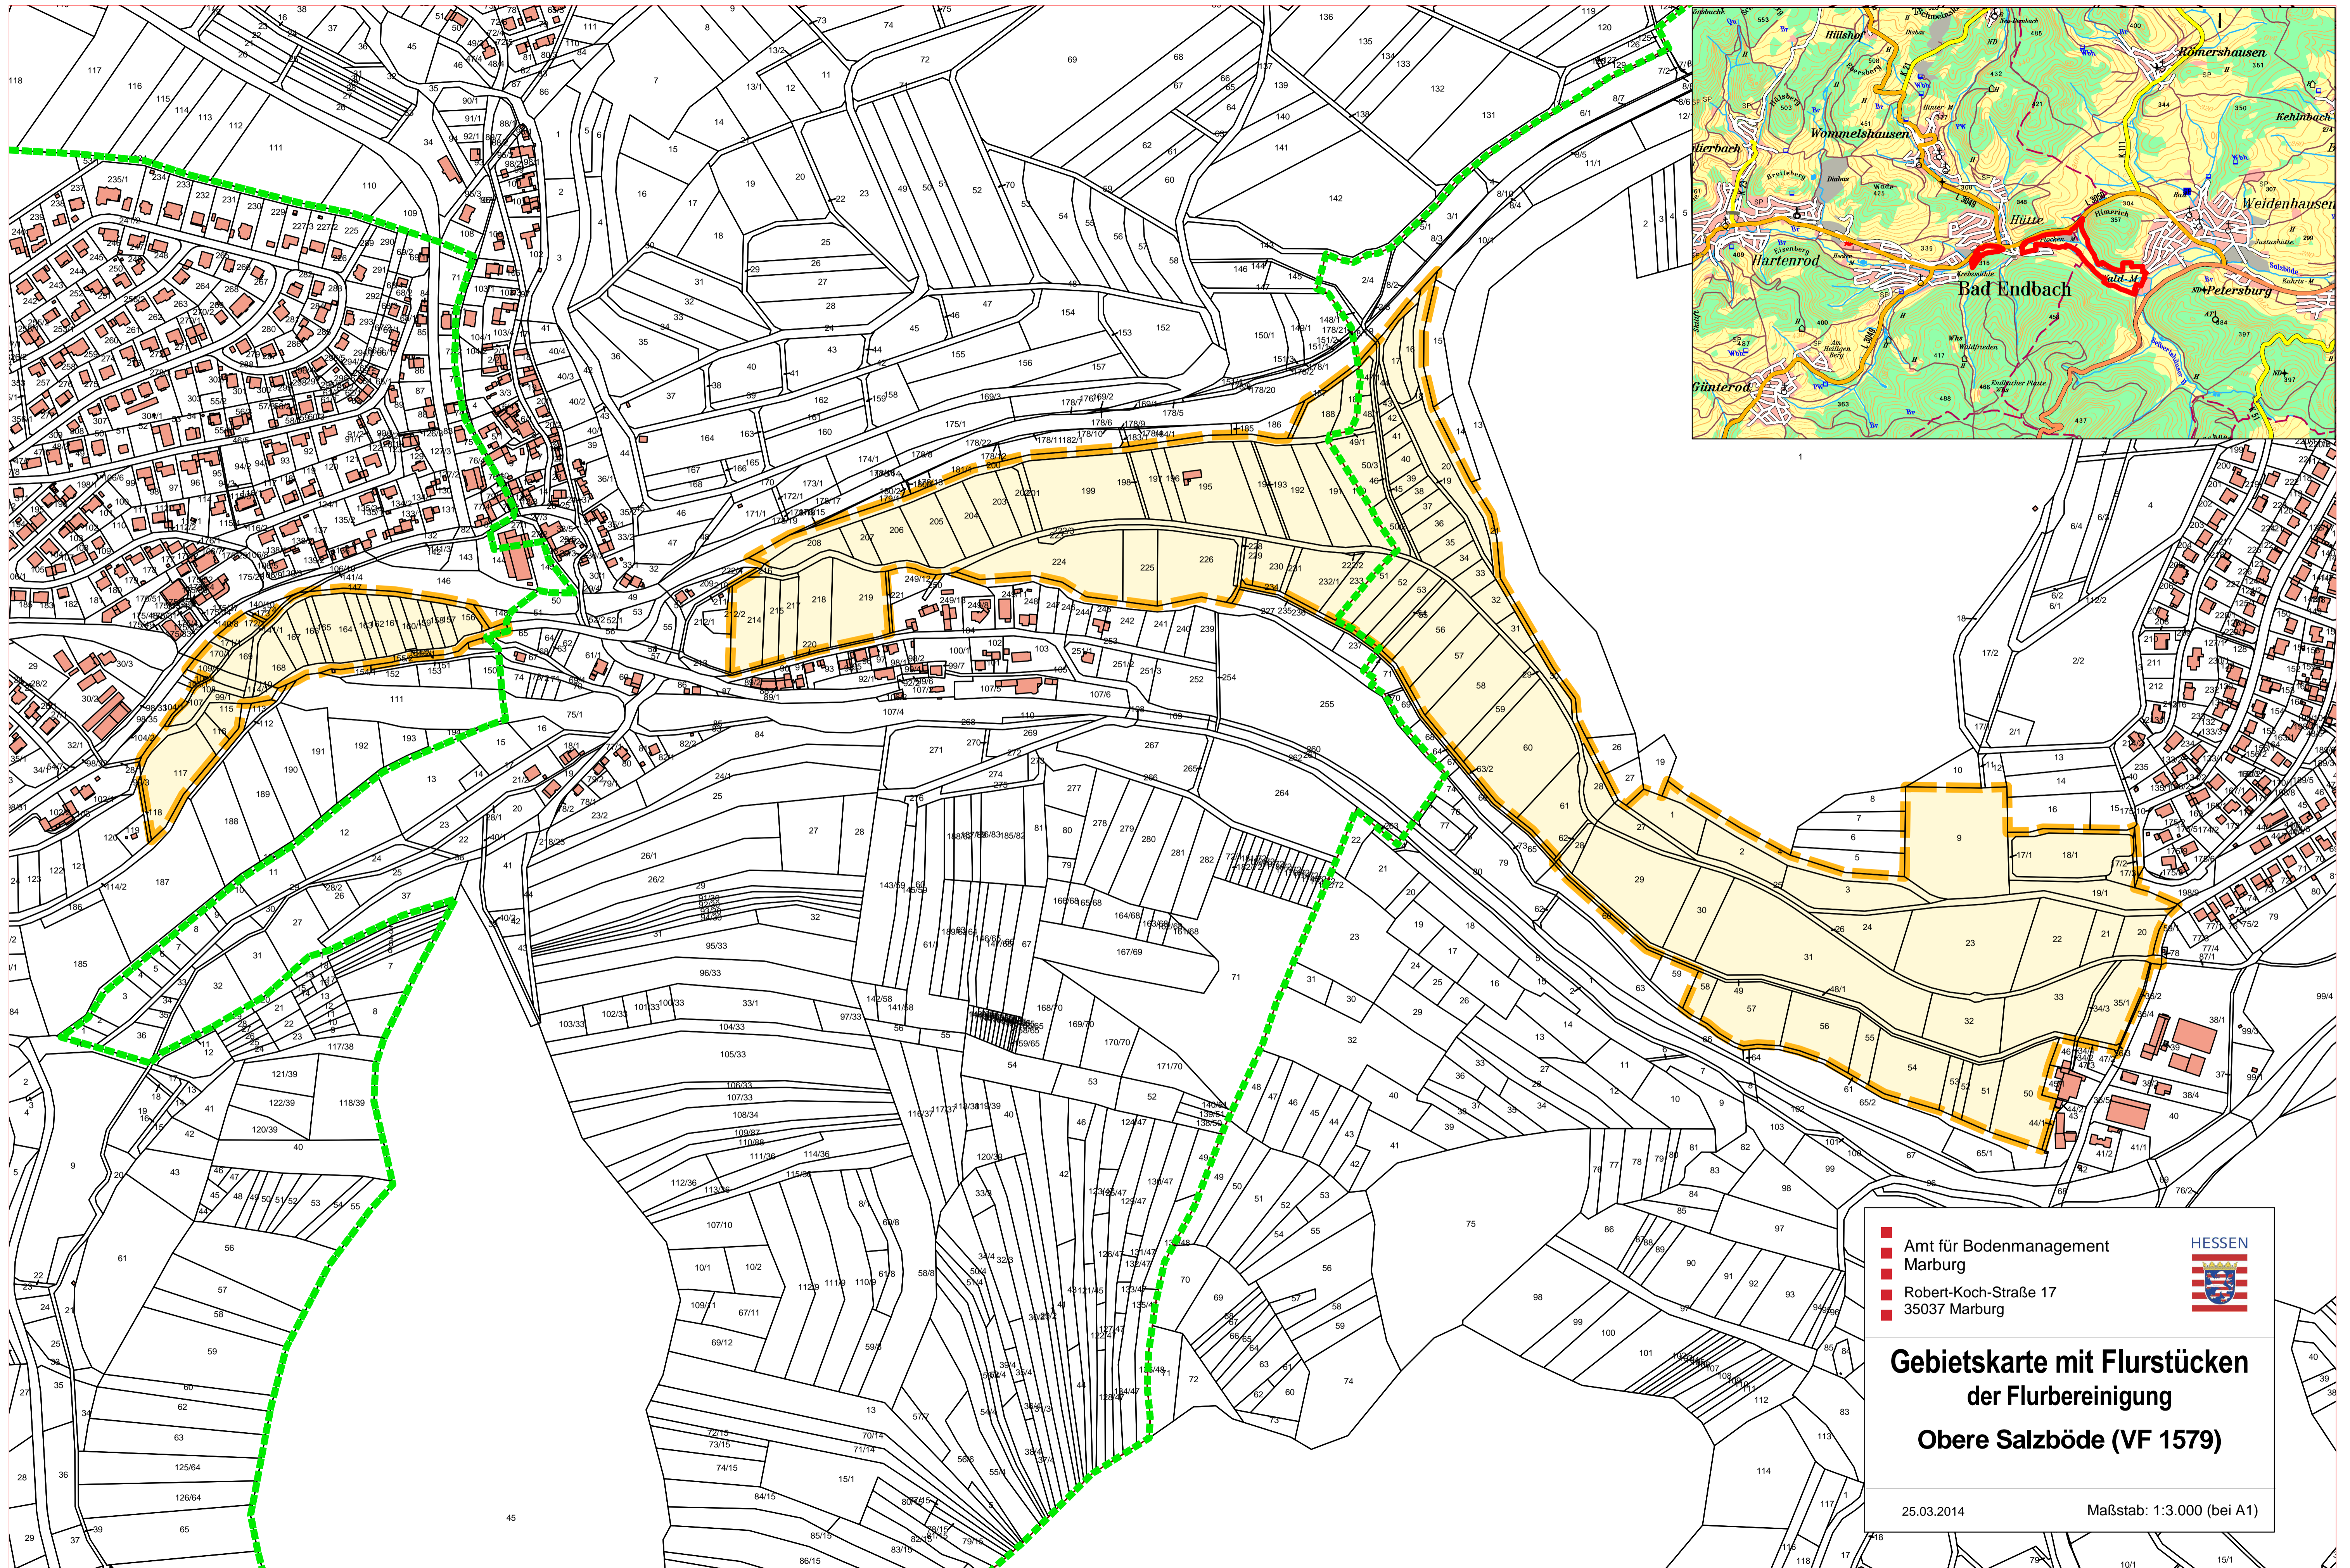

# Obere Salzböde (VF 1579)

  
Amt für Bodenmanagement  
Marburg  
Robert-Koch-Straße 17  
35037 Marburg

  
HESSEN

**Gebietskarte mit Flurstücken  
der Flurbereinigung  
Obere Salzböde (VF 1579)**

25.03.2014      Maßstab: 1:3.000 (bei A1)